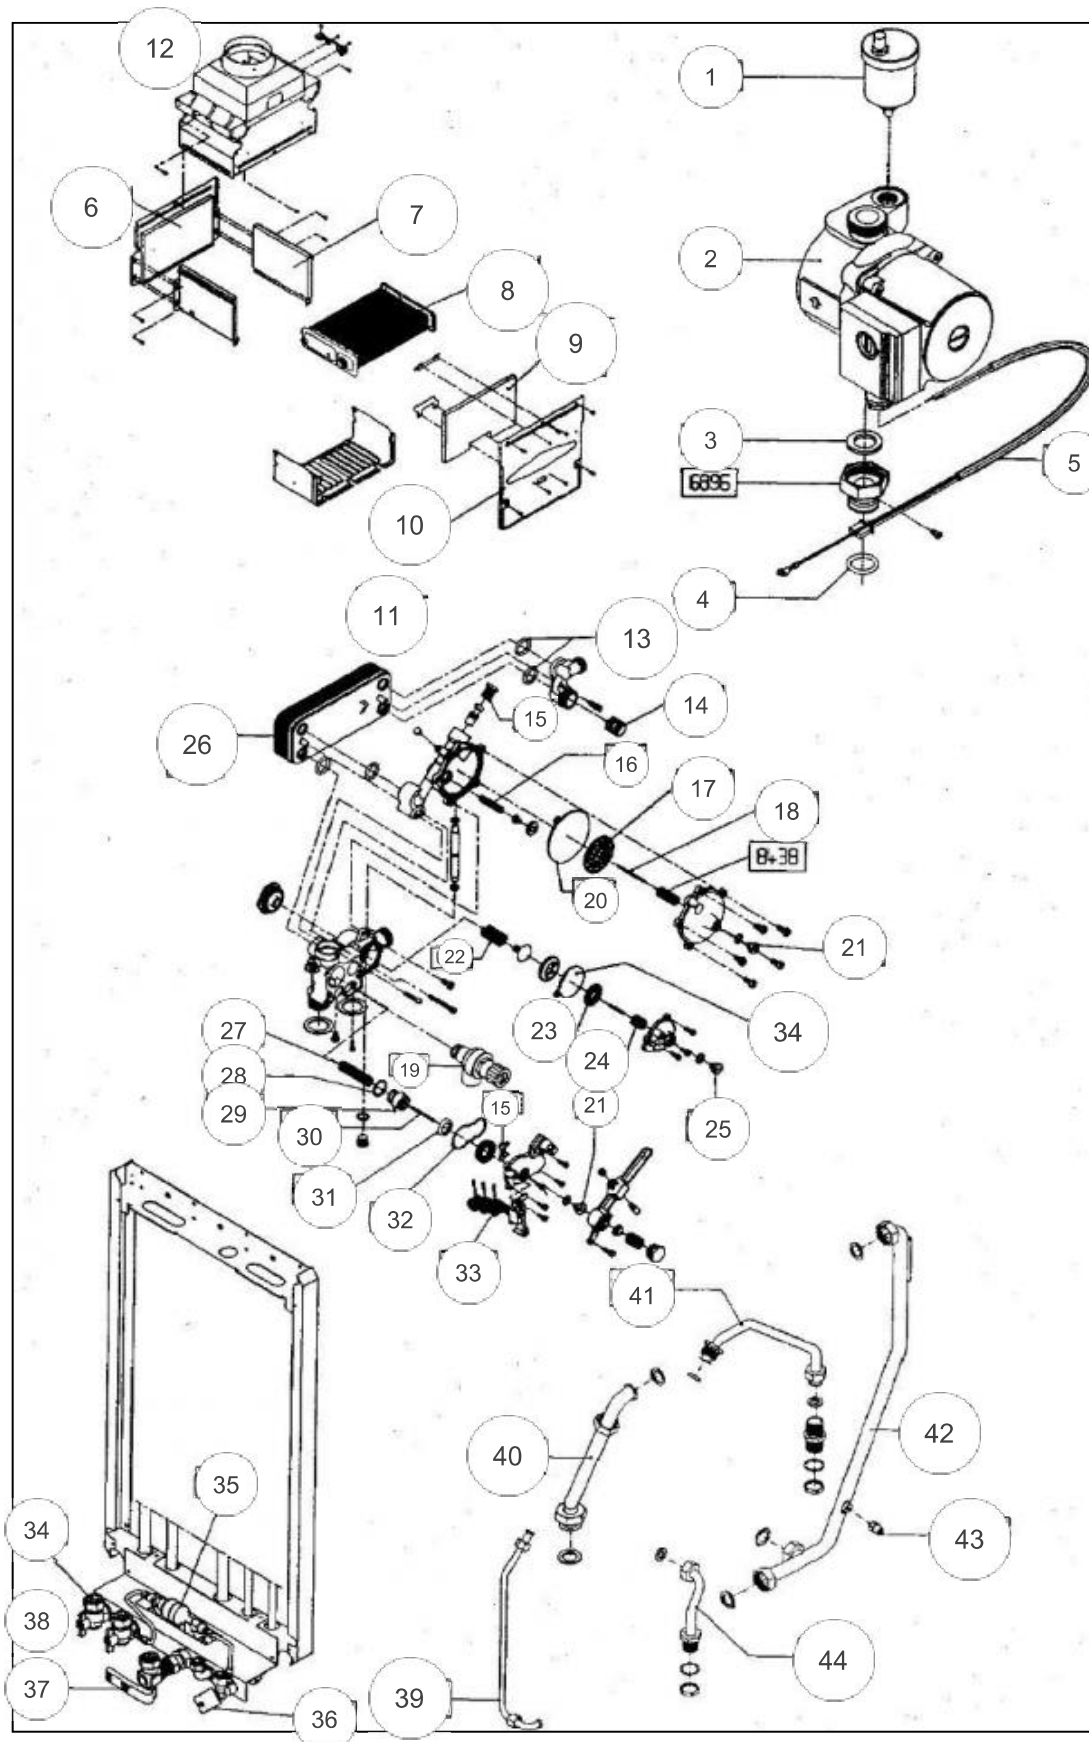

Références

Repère	Libellé	B
50	CADRE SUPP IDRA24S	109372
51	VASE EXPANS IDRA24S	188216
52	HABILLAGE IDRA24S	135518
53	CACHE TUYAUT IDRA24S	109390
54	MICROSW SEC IDRAE24S	150112
55	DESSOUS IDRA E24SI	120163
56	THERM FUM IDRA E24SI	178940
57	THERM LIMI IDRA24SVI	178935
58	THERMOMANO IDRA24SVI	178653
59	MANETTE IDRA E24SI	149856
60	SUPPL P/BASC IDRA23S	175106
61	ECUSSON IDRA23S	122821
62	PANNEAU BASC IDRA23S	160159
63	TAB BORD NUIDRAE24SI	177069
64	SHUNT PLAST IDRA E24	174740
65	BOITIER CDE IDRAE24I	102109
66	LED SI V/R IDRA24SVI	191053
67	RELAIS ISOL IDRAE24I	165707
68	BRULEUR GN IDRA E24	105473
69	JOINT V-G IDRA24SVI	142413
70	VANNE GAZ IDRA24SVI	188129
71	DIAPHRAGM GN IDRA24S	120020
72	ELECTR ALL IDRA E24I	124359
73	ELEC IONIS IDRA E24I	124358
74	BOBINE VANNE IDRA I	106120
75	BOBINE MODUL IDRA I	106119
76	CARTOUC MOD IDRA E-I	109631

Références

Repère	Libellé	B
34	VANNE ARRET R-C IDRA	188125
35	DISCONNec IDRAE28BVI	119523
36	ROBIN REPART IDRA24S	188127
37	ROBINET GAZ IDRA24S	188128
38	VANNE ARR DC PL75224	188138
39	TUY VASE EXP IDRA24S	182490
40	TUYAU RETOUR IDRA24S	182491
41	TUYAUT EF IDRA24S	182487
42	TUY ECHANG IDRAE24SI	182521
43	SONDE NTC IDRA24SVI	198724
44	TUY DEP SAN IDRAE24S	182514