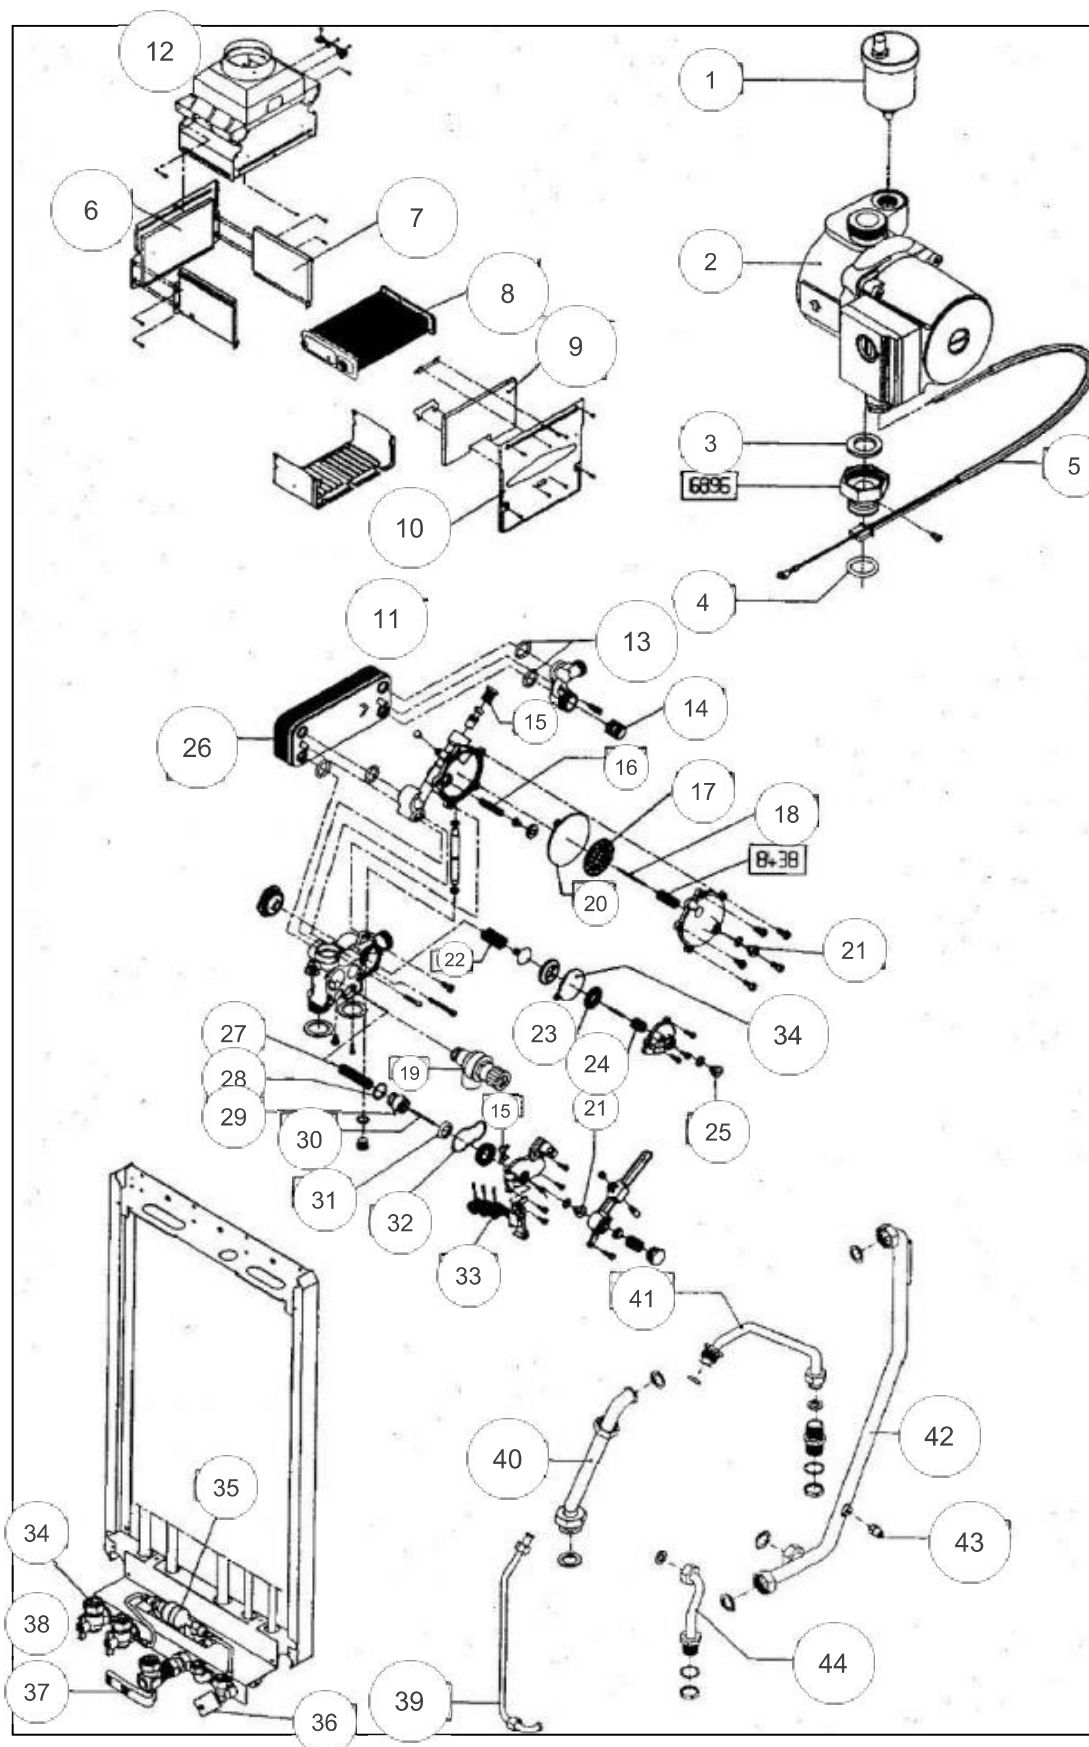

Références

Repère	Libellé	C
50	CADRE SUPP IDRA24S	109372
51	VASE EXPANS IDRA24S	188216
52	HABILLAGE IDRA24S	135518
53	CACHE TUYAUT IDRA24S	109390
54	MICROSW SEC IDRAE24S	150112
55	DESSOUS IDRA E24SI	120163
56	THERM FUM IDRA E24SI	178940
57	THERM LIMI IDRA24SVI	178935
58	THERMOMANO IDRA24SVI	178653
59	MANETTE IDRA E24SI	149856
60	SUPPL P/BASC IDRA23S	175106
61	ECUSSON IDRA23S	122821
62	PANNEAU BASC IDRA23S	160159
63	TAB BORD NUIDRAE24SI	177069
64	SHUNT PLAST IDRA E24	174740
65	BOITIER CDE IDRAE24I	102109
66	LED SI V/R IDRA24SVI	191053
67	RELAIS ISOL IDRAE24I	165707
68	BRULEUR GN IDRA E24	105473
69	JOINT V-G IDRA24SVI	142413
70	VANNE GAZ IDRA24SVI	188129
71	DIAPHRAGM GN IDRA24S	120020
72	ELECTR ALL IDRA E24I	124359
73	ELEC IONIS IDRA E24I	124358
74	BOBINE VANNE IDRA I	106120
76	CARTOUC MOD IDRA E-I	109631

Références

Repère	Libellé	C
34	VANNE ARRET R-C IDRA	188125
35	DISCONNEX IDRAE28BVI	119523
36	ROBIN REPART IDRA24S	188127
37	ROBINET GAZ IDRA24S	188128
38	VANNE ARR DC PL75224	188138
39	TUY VASE EXP IDRA24S	182490
40	TUYAU RETOUR IDRA24S	182491
41	TUYAUT EF IDRA24S	182487
42	TUY ECHANG IDRAE24SI	182521
43	SONDE NTC IDRA24SVI	198724
44	TUY DEP SAN IDRAE24S	182514