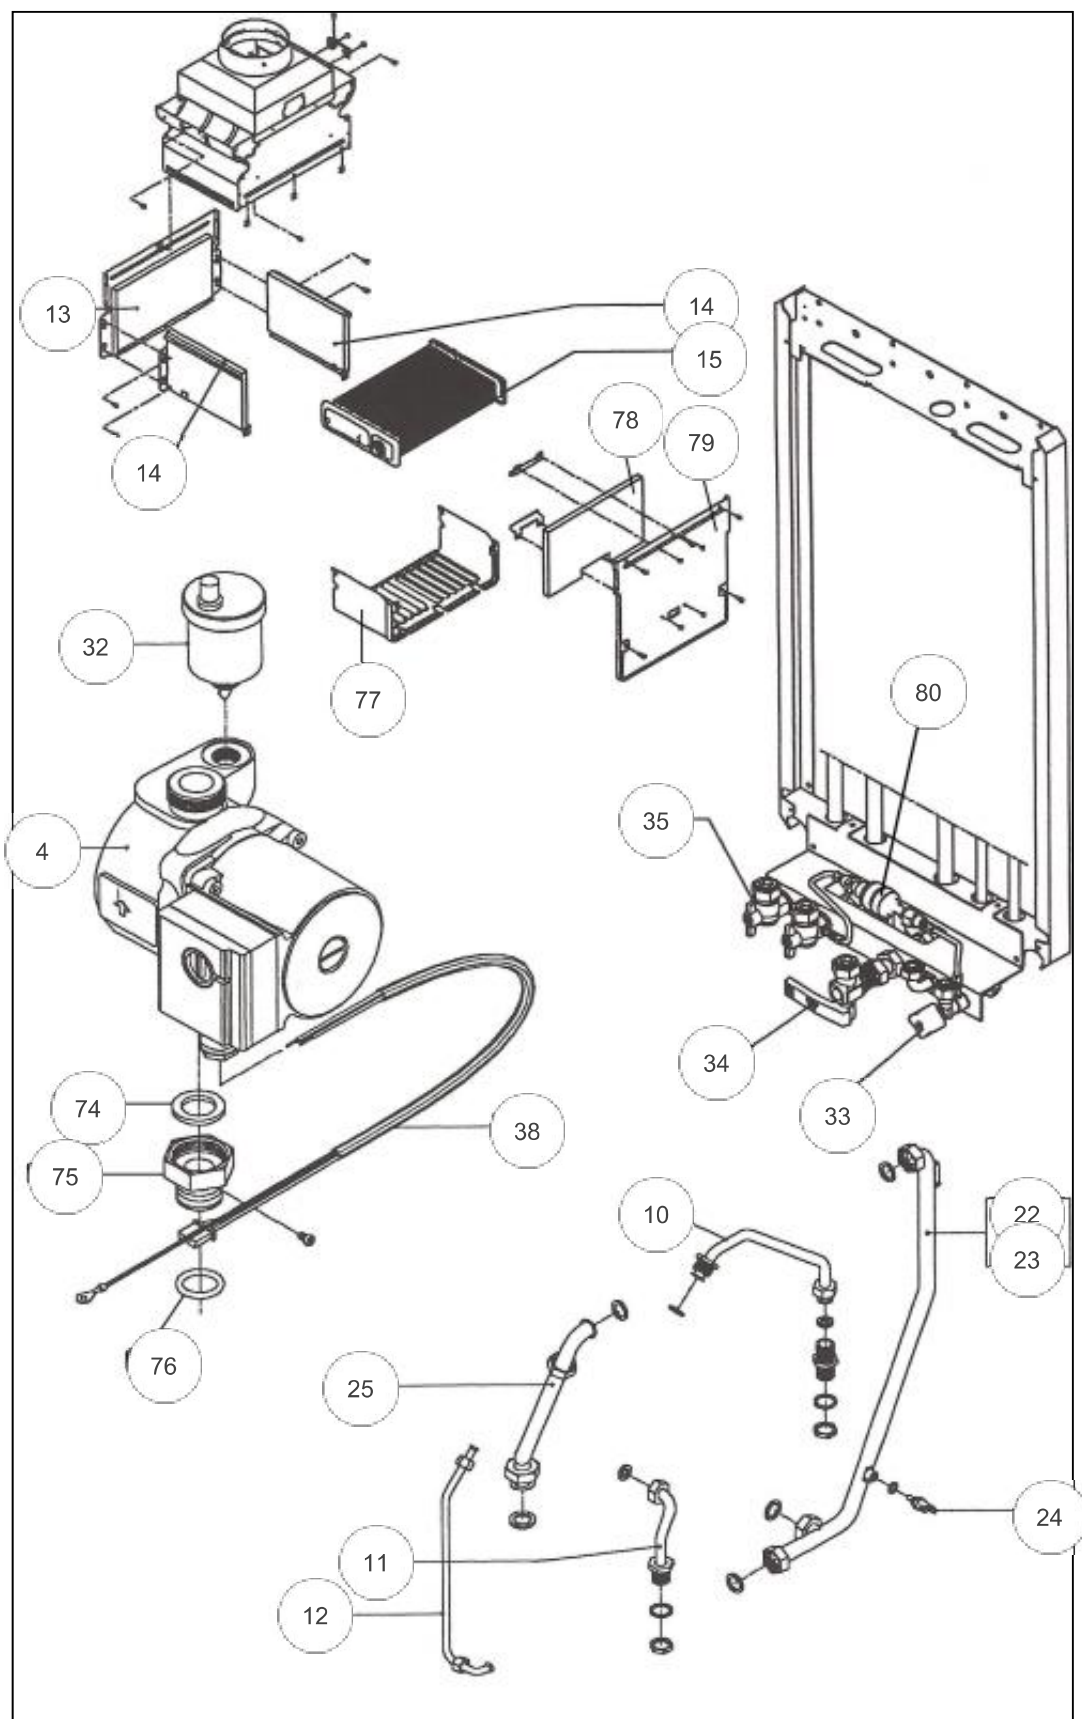

---

 Références
 

---

Repère	Libellé	B
1	CACHE TUYAUT IDRA24S	109390
2	CADRE SUPP IDRA24S	109372
3	VASE EXPANS IDRA24S	188216
5	SOUP SURETE IDRAE24S	174417
6	PREPAR SAN IDRA	161054
7	AXE COLLEC IDRA E24S	101040
8	SUP MEMBR/S IDRAE24S	174637
9	MEMBRANE SAN IDRA24S	149973
16	BRULEUR GN IDRA E24	105473
17	VEILLEUSE IDRA23S	188309
18	VANNE GAZ IDRA 23S	188124
19	DIAPHRAGM GN IDRA24S	120020
20	BOITIER CDE IDRA24S	102106
21	MANOMETRE IDRA24S	149956
27	THERMOMETRE IDRA24S	178618
28	CABLE ALLUM IDRA24S	109177
29	HABILLAGE IDRA24S	135518
30	MICROSW3V IDRA E24SI	150113
31	MICROSW SEC IDRAE24S	150112
36	GROUPE HYDR IDRAE24S	110480
39	SHUNT PLAST IDRA E24	174740
40	TAB BORD NU IDRA E24	177070
41	DESSOUS IDRA E24	120164
42	ALLUM ELECT IDRA24S	100264
43	MANETTE IDRA E24	149857
44	ECUSSON IDRA23S	122821
45	SUPPL P/BASC IDRA23S	175106
46	PANNEAU BASC IDRA23S	160159
48	JOINT IDRA24S	142657
49	OBTURATEUR IDRA24S	154204
50	JOINT OBTURA IDRA24S	142656
51	JOINT CV 3V IDRAE24S	142670
52	SUPP JOINT IDRA E24S	174639
53	RES AR SOUP IDRAE24S	166056

## Références

Repère	Libellé	B
4	CIRC UPS15/50IDRA24S	109924
10	TUYAUT EF IDRA24S	182487
11	TUY DEP SAN IDRAE24S	182514
12	TUY VASE EXP IDRA24S	182490
13	PLAQ ISOL AR IDRA	157538
14	PLAQ ISOL L IDRA23S	167539
15	ECHANGEUR IDRA23S	112375
22	TUY ECHANG IDRA E24S	182519
24	SONDE NTC IDRA24S	198723
25	TUYAU RETOUR IDRA24S	182491
32	PURGEUR AUTO IDRA24S	159421
33	ROBIN REPART IDRA24S	188127
34	ROBINET GAZ IDRA24S	188128
35	VANNE ARRET R-C IDRA	188125
38	CABLE CIRC IDRA24SVI	109180
74	JOINT IDRA24S	142660
75	RAC CIRCUL IDRA24SVI	164337
76	JOINT IDRA	142667
77	DESS CH/COMB IDRA23S	120150
78	PLAQ ISOL FR IDRA	157537
79	FACE AV CHAMBIDRA23S	132516
80	DISCONNEX IDRAE28BVI	119523