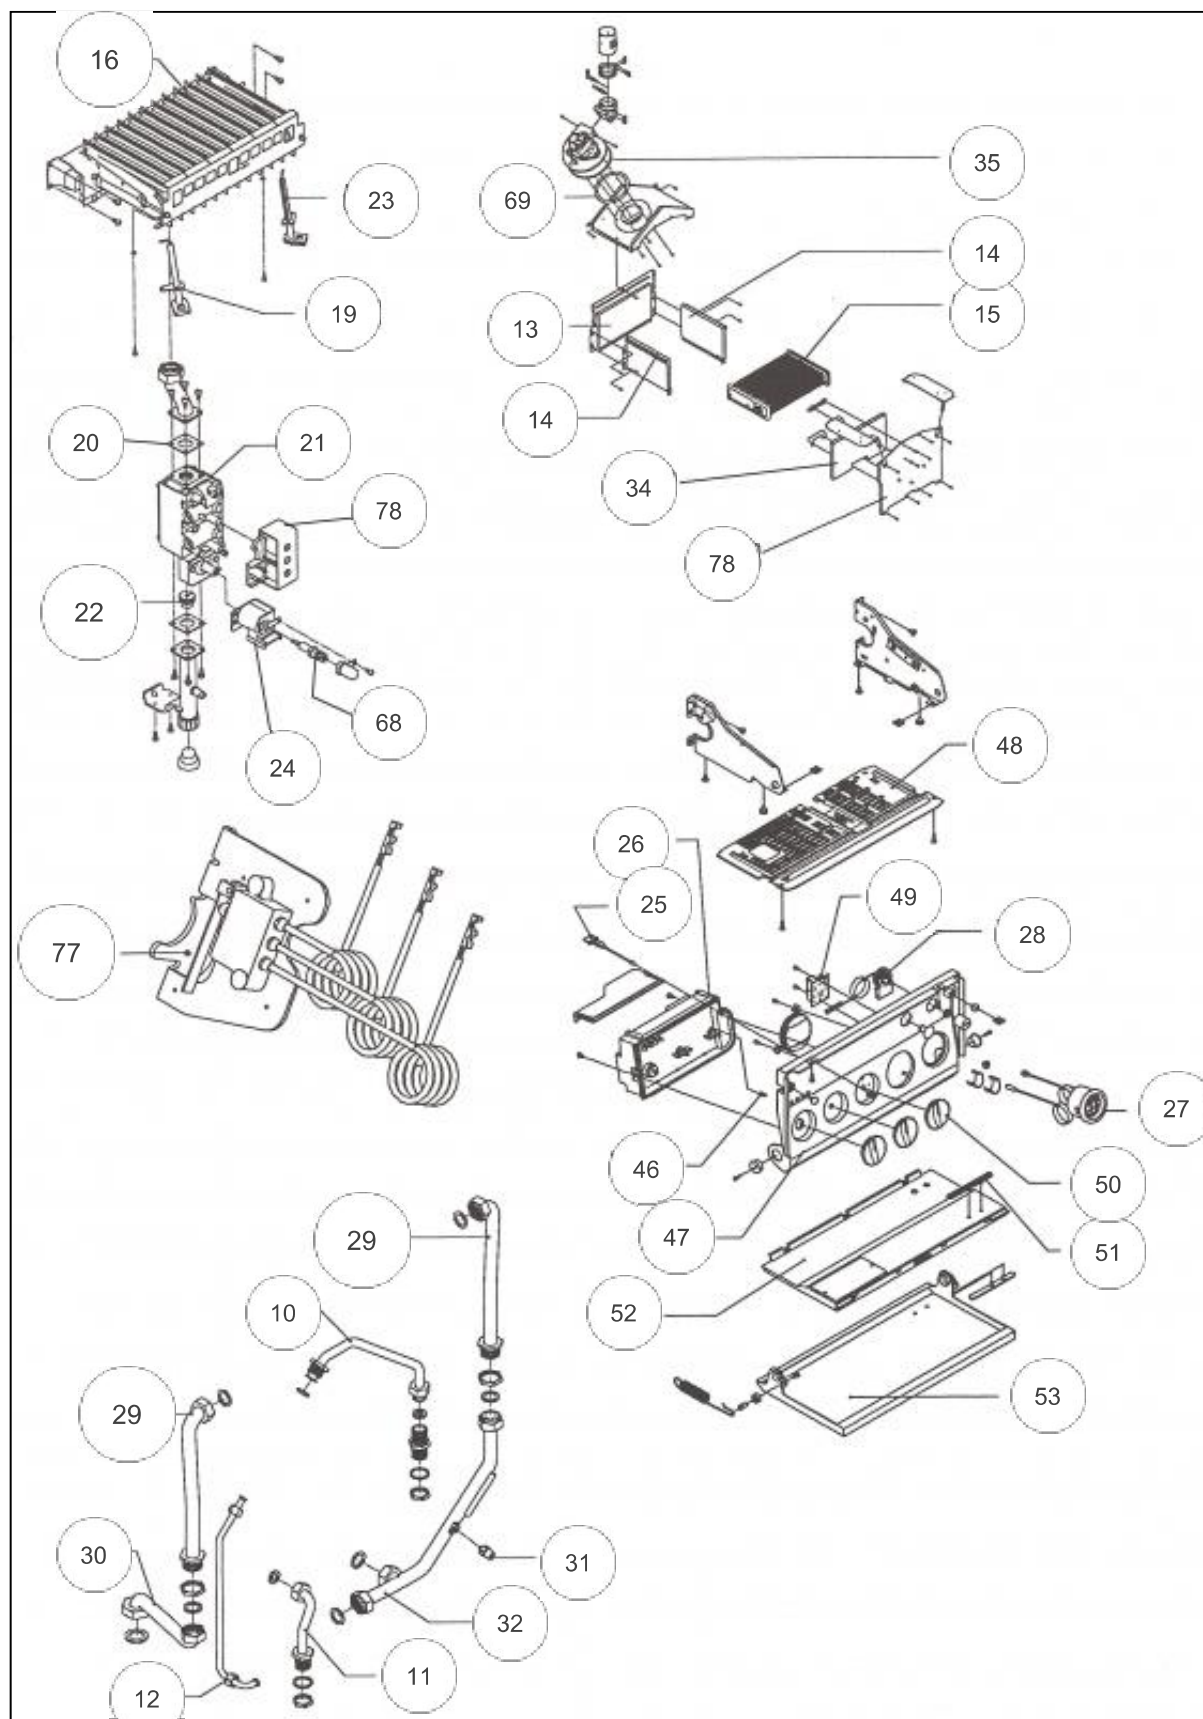

Références

Repère	Libellé	A
1	CACHE TUYAUT IDRA24S	109390
2	CADRE SUPP IDRA24S	109372
3	VASE EXPANS IDRA24S	188216
4	CIRC UPS15/50IDRA24S	109924
5	SOUP SURETE IDRAE24S	174417
6	PREPAR SAN IDRA	161054
7	AXE COLLEC IDRA E24S	101040
8	SUP MEMBR/S IDRAE24S	174637
9	MEMBRANE SAN IDRA24S	149973
17	TUBE SIL IDRA E24SVI	183101
18	PRESS FUM IDRAE24SVI	159722
36	PRES/ET SOUP IDRA24S	122637
37	HABILLAGE IDRA24S	135518
38	MICROSW3V IDRA E24SI	150113
39	PURGEUR AUTO IDRA24S	159421
40	ROBIN REPART IDRA24S	188127
41	ROBINET GAZ IDRA24S	188128
42	VANNE ARRET R-C IDRA	188125
43	GROUPE HYDR IDRAE24S	110480
44	CABLE CIRC IDRA24SVI	109180
54	JOINT PREP IDRA E24S	142669
55	JOINT IDRA24S	142657
56	OBTURATEUR IDRA24S	154204
57	JOINT OBTURA IDRA24S	142656
58	JOINT CV 3V IDRAE24S	142670
59	SUPP JOINT IDRA E24S	174639
60	RES AR SOUP IDRAE24S	166056
61	RESSORT IDRA24S	166053
62	PRES/ET COLL IDRA24S	122638
63	RESSORT IDRA24S	166054
64	CLAPET ISOL IDRA24S	110107
65	RES AV COLL IDRAE24S	766057
66	MEMBRANE IDRA24S	149972
67	SUP MEM SOUP IDRAE24	174638

Références

Repère	Libellé	A
70	RESS OBTURAT IDRA24S	166050
71	AXE OBTURAT IDRA24S	100996
72	RAC CIRCUL IDRA24SVI	164337
73	JOINT IDRA24S	142660
74	JOINT IDRA	142667
76	DISCONNEX IDRAE28BVI	119523

Références

Références

Repère	Libellé	A
78	BOBINE VANNE IDRA I	106120