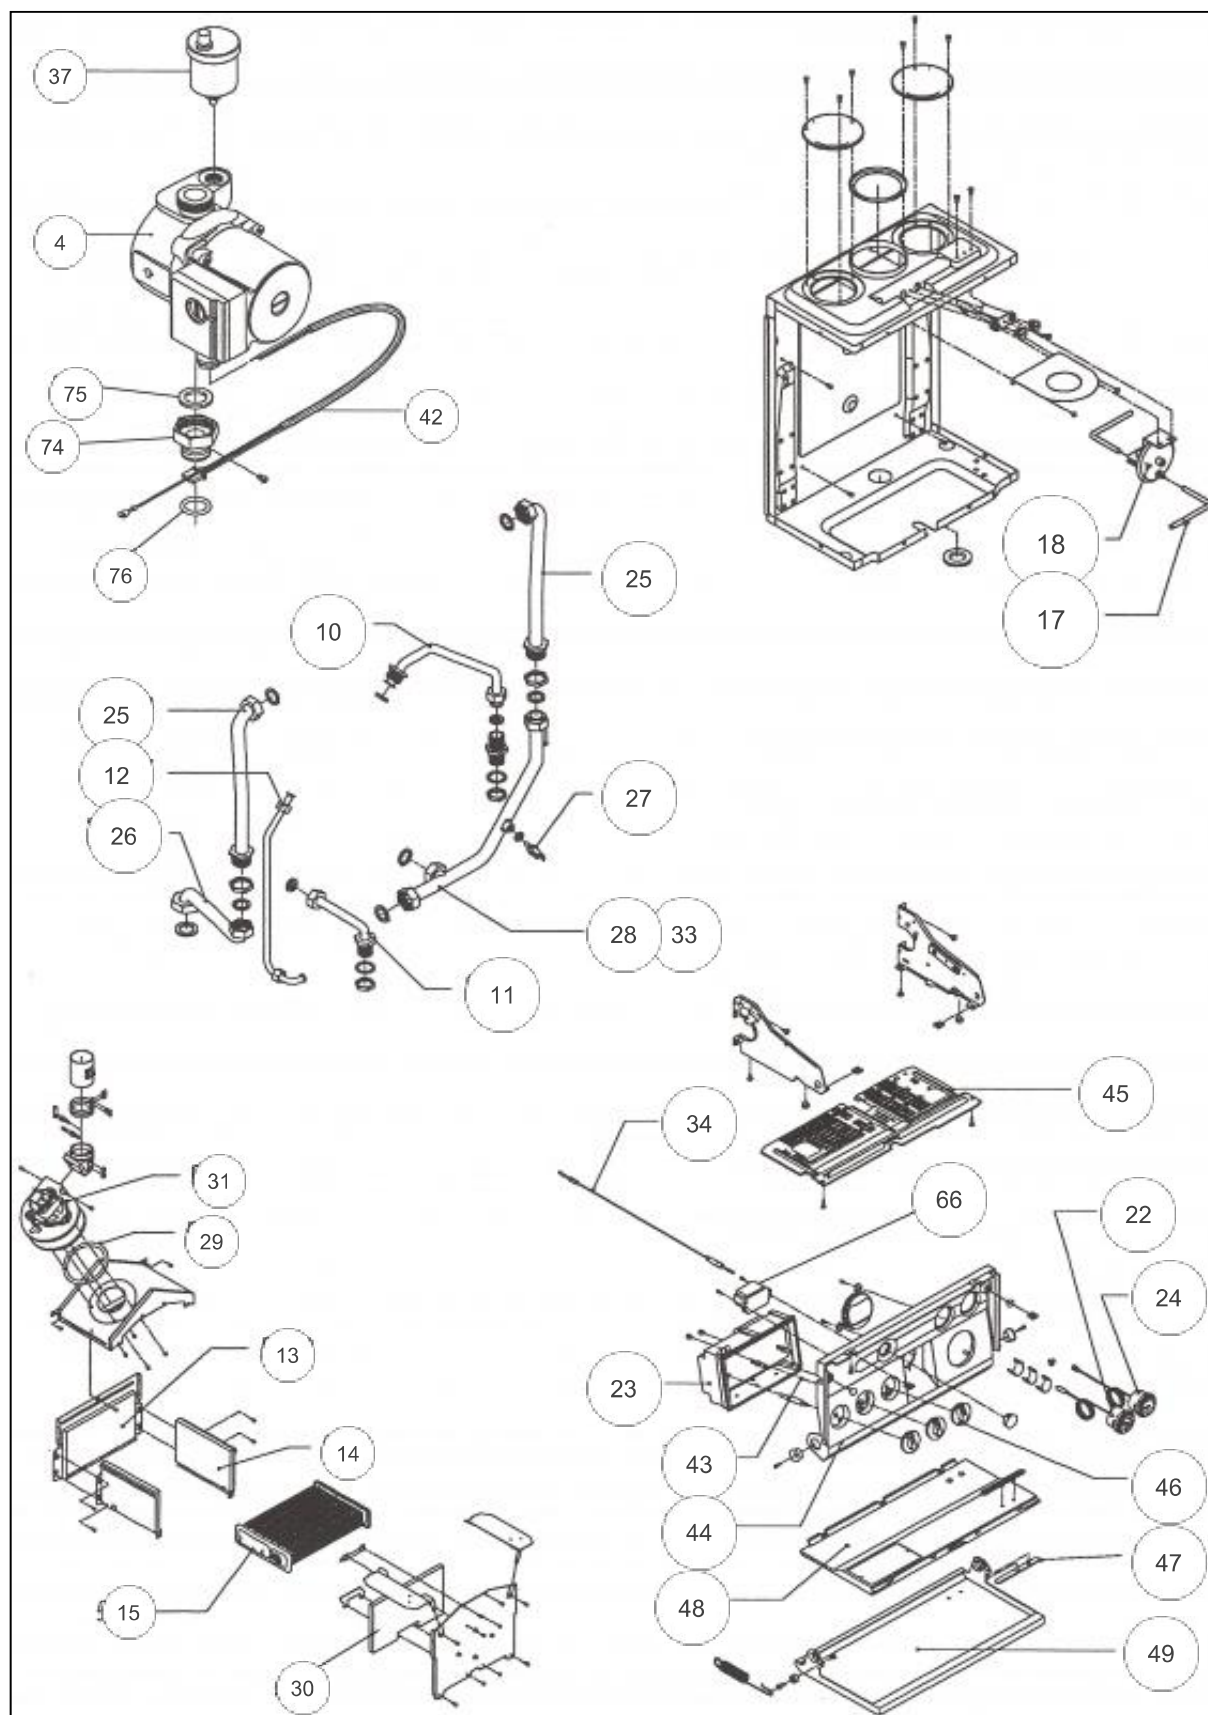

Références

Repère	Libellé	B
1	CACHE TUYAUT IDRA24S	109390
2	CADRE SUPP IDRA24S	109372
3	VASE EXPANS IDRA24S	188216
5	SOUP SURETE IDRAE24S	174417
6	PREPAR SAN IDRA	161054
7	AXE COLLEC IDRA E24S	101040
8	SUP MEMBR/S IDRAE24S	174637
9	MEMBRANE SAN IDRA24S	149973
16	BRULEUR GN IDRA24S	105385
19	VEILLEUSE IDRA23S	188309
20	VANNE GAZ IDRA 23S	188124
21	DIAPHRAGM IDRAE24SVI	120021
32	HABILLAGE IDRA24S	135518
35	MICROSW 3V IDRAE24SV	150114
36	MICROS SEC IDRAE24SV	150115
38	ROBIN REPART IDRA24S	188127
39	ROBINET GAZ IDRA24S	188128
40	VANNE ARRET R-C IDRA	188125
41	GROUPE HYDR IDRAE24S	110480
51	JOINT IDRA24S	142657
52	OBTURATEUR IDRA24S	154204
53	JOINT OBTURA IDRA24S	142656
54	JOINT CV 3V IDRAE24S	142670
55	SUPP JOINT IDRA E24S	174639
56	RES AR SOUP IDRAE24S	166056
57	RESSORT IDRA24S	166053
58	PRES/ET COLL IDRA24S	122638
59	RESSORT IDRA24S	166054
60	CLAPET ISOL IDRA24S	110107
61	RES AV COLL IDRAE24S	766057
62	MEMBRANE IDRA24S	149972
63	SUP MEM SOUP IDRAE24	174638
64	THERM FUMEEES IDRA24S	178932
65	BOBINE ALLUM IDRAE24	106110

Références

Repère	Libellé	B
67	ELECTRODE 9522101	124341
68	THERMOCOUPLE IDRA23S	179218
69	THERM SECU IDRA23S	178923
70	CLIP/F THERM IDRA23S	110313
71	PRES/ET SOUP IDRA24S	122637
72	RESS OBTURAT IDRA24S	166050
73	AXE OBTURAT IDRA24S	100996
79	MANET V/GAZ IDRA24S	149855
80	JOINT PREP IDRA E24S	142669
81	CARTOUCHE MOD IDRA E	109630
82	BOBINE MODUL IDRA E	106121
83	FILTRE SANIT IDRA24S	132122
84	DISCONNEC IDRAE28BVI	119523