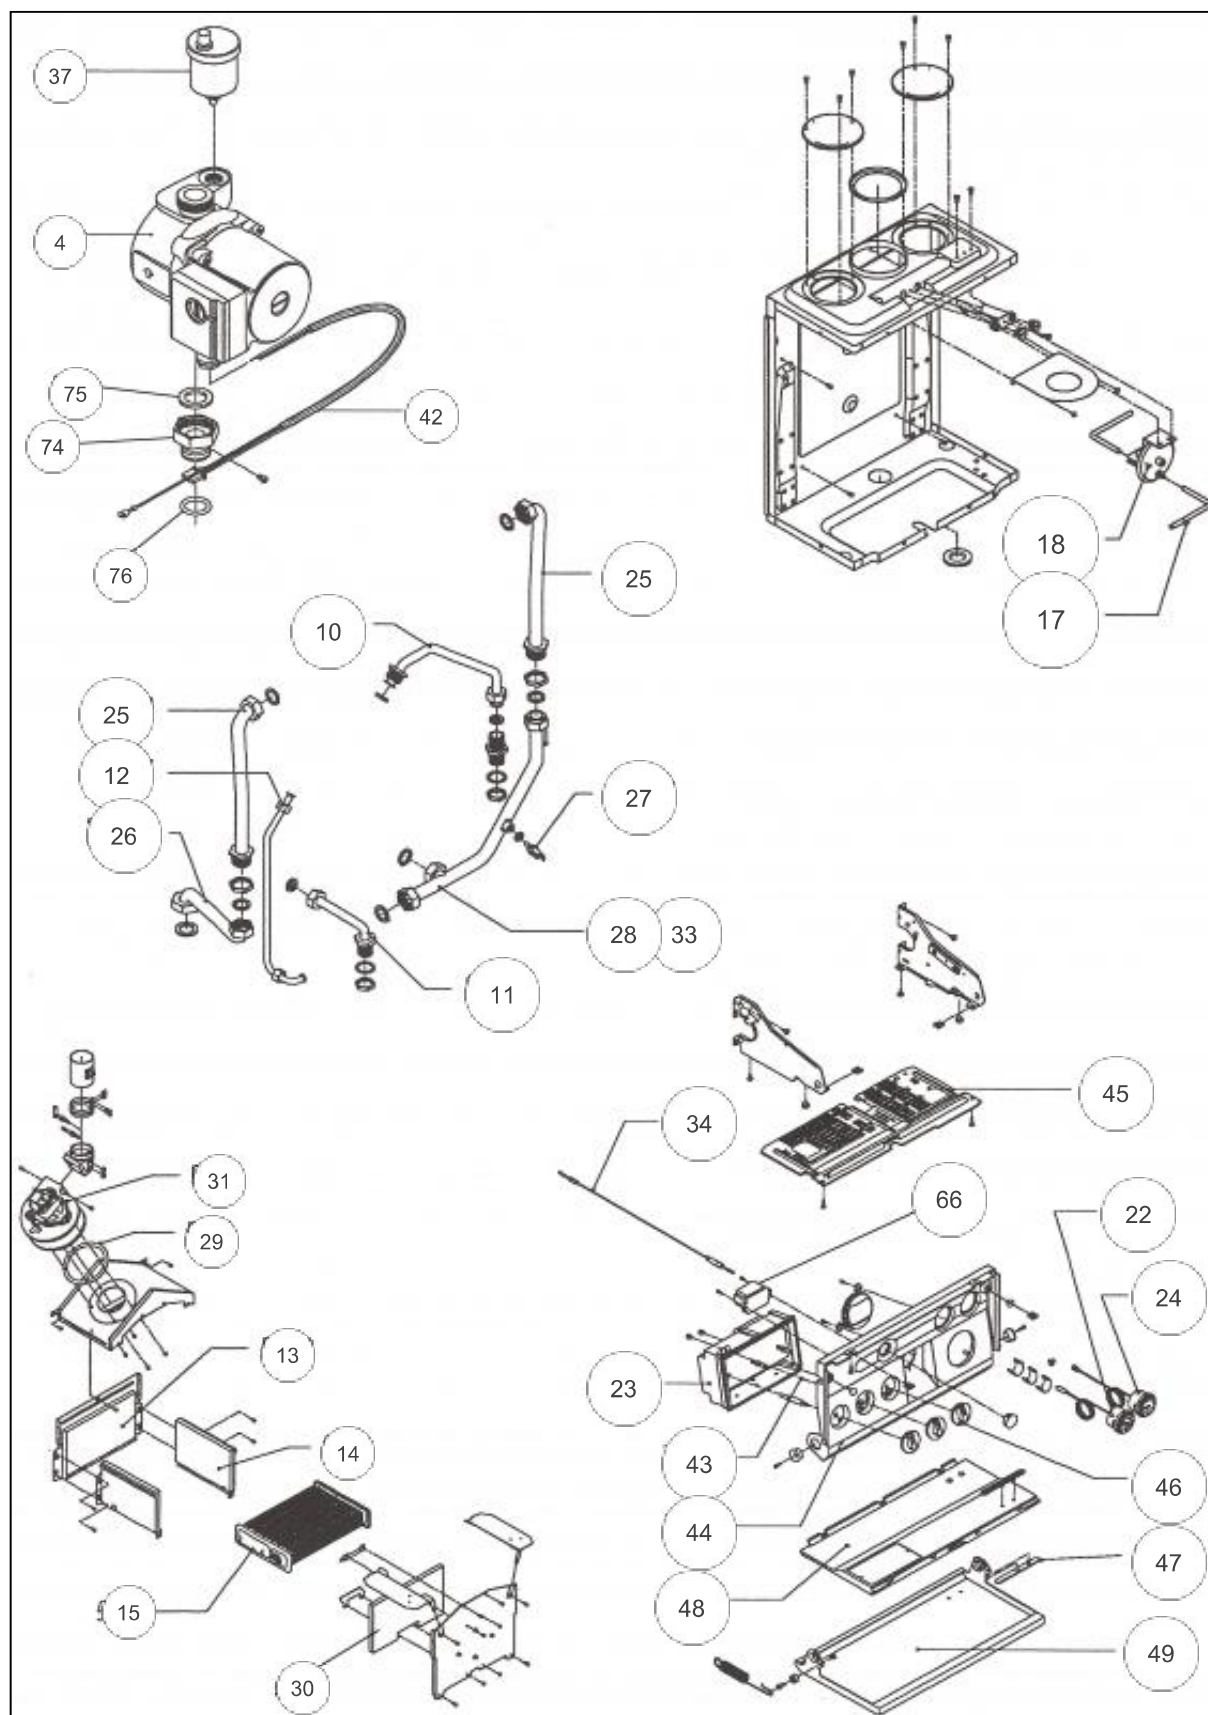

Références

Repère	Libellé	A
1	CACHE TUYAUT IDRA24S	109390
2	CADRE SUPP IDRA24S	109372
3	VASE EXPANS IDRA24S	188216
5	SOUP SURETE IDRAE24S	174417
16	BRULEUR GN IDRA24S	105385
19	VEILLEUSE IDRA23S	188309
20	VANNE GAZ IDRA 23S	188124
21	DIAPHRAGM IDRAE24SVI	120021
32	HABILLAGE IDRA24S	135518
36	MICROS SEC IDRAE24SV	150115
38	ROBIN REPART IDRA24S	188127
39	ROBINET GAZ IDRA24S	188128
40	VANNE ARRET R-C IDRA	188125
41	GROUPE HYDR IDRAE24S	110480
50	GROUPE HYDR IDRA E24	110482
56	RES AR SOUP IDRAE24S	166056
57	RESSORT IDRA24S	166053
62	MEMBRANE IDRA24S	149972
63	SUP MEM SOUP IDRAE24	174638
64	THERM FUMÉES IDRA24S	178932
65	BOBINE ALLUM IDRAE24	106110
67	ELECTRODE 9522101	124341
68	THERMOCOUPLE IDRA23S	179218
69	THERM SECU IDRA23S	178923
70	CLIP/F THERM IDRA23S	110313
71	PRES/ET SOUP IDRA24S	122637
79	MANET V/GAZ IDRA24S	149855
81	CARTOUCHE MOD IDRA E	109630
82	BOBINE MODUL IDRA E	106121

Références

Repère	Libellé	A
4	CIRC UPS15/50IDRA24S	109924
12	TUY VASE EXP IDRA24S	182490
13	PLAQ ISOL AR IDRA	157538
14	PLAQ ISOL L IDRA23S	167539
15	ECHANGEUR IDRA23S	112375
17	TUBE SIL IDRA E24SVI	183101
18	PRESS FUM IDRAE24SVI	159722
22	THERMOMETRE IDRA24S	178618
23	BOIT CDE IDRA E24V	102110
24	MANOMETRE IDRA24S	149956
25	TUY ECHANG IDRA23SV	182468
26	TUYAUT RET IDRA24SVI	182512
27	SONDE NTC IDRA24S	198723
29	JOINT VENT IDRA23SV	142403
31	VENTILATEUR IDRA23SV	188514
33	TUY DEPART IDRAE24V	182523
34	CABLE ELECT IDRA23SV	109173
37	PURGEUR AUTO IDRA24S	159421
42	CABLE CIRC IDRA24SVI	109180
43	SHUNT PLAST IDRA E24	174740
44	TAB BORD NU IDRA E24	177070
45	DESSOUS IDRA E24	120164
46	MANETTE IDRA E24	149857
47	ECUSSON IDRA23S	122821
48	SUPPL P/BASC IDRA23S	175106
49	PANNEAU BASC IDRA23S	160159
66	ALLUM ELECT IDRA E-V	100265
74	RAC CIRCUL IDRA24SVI	164337
75	JOINT IDRA24S	142660
76	JOINT IDRA	142667