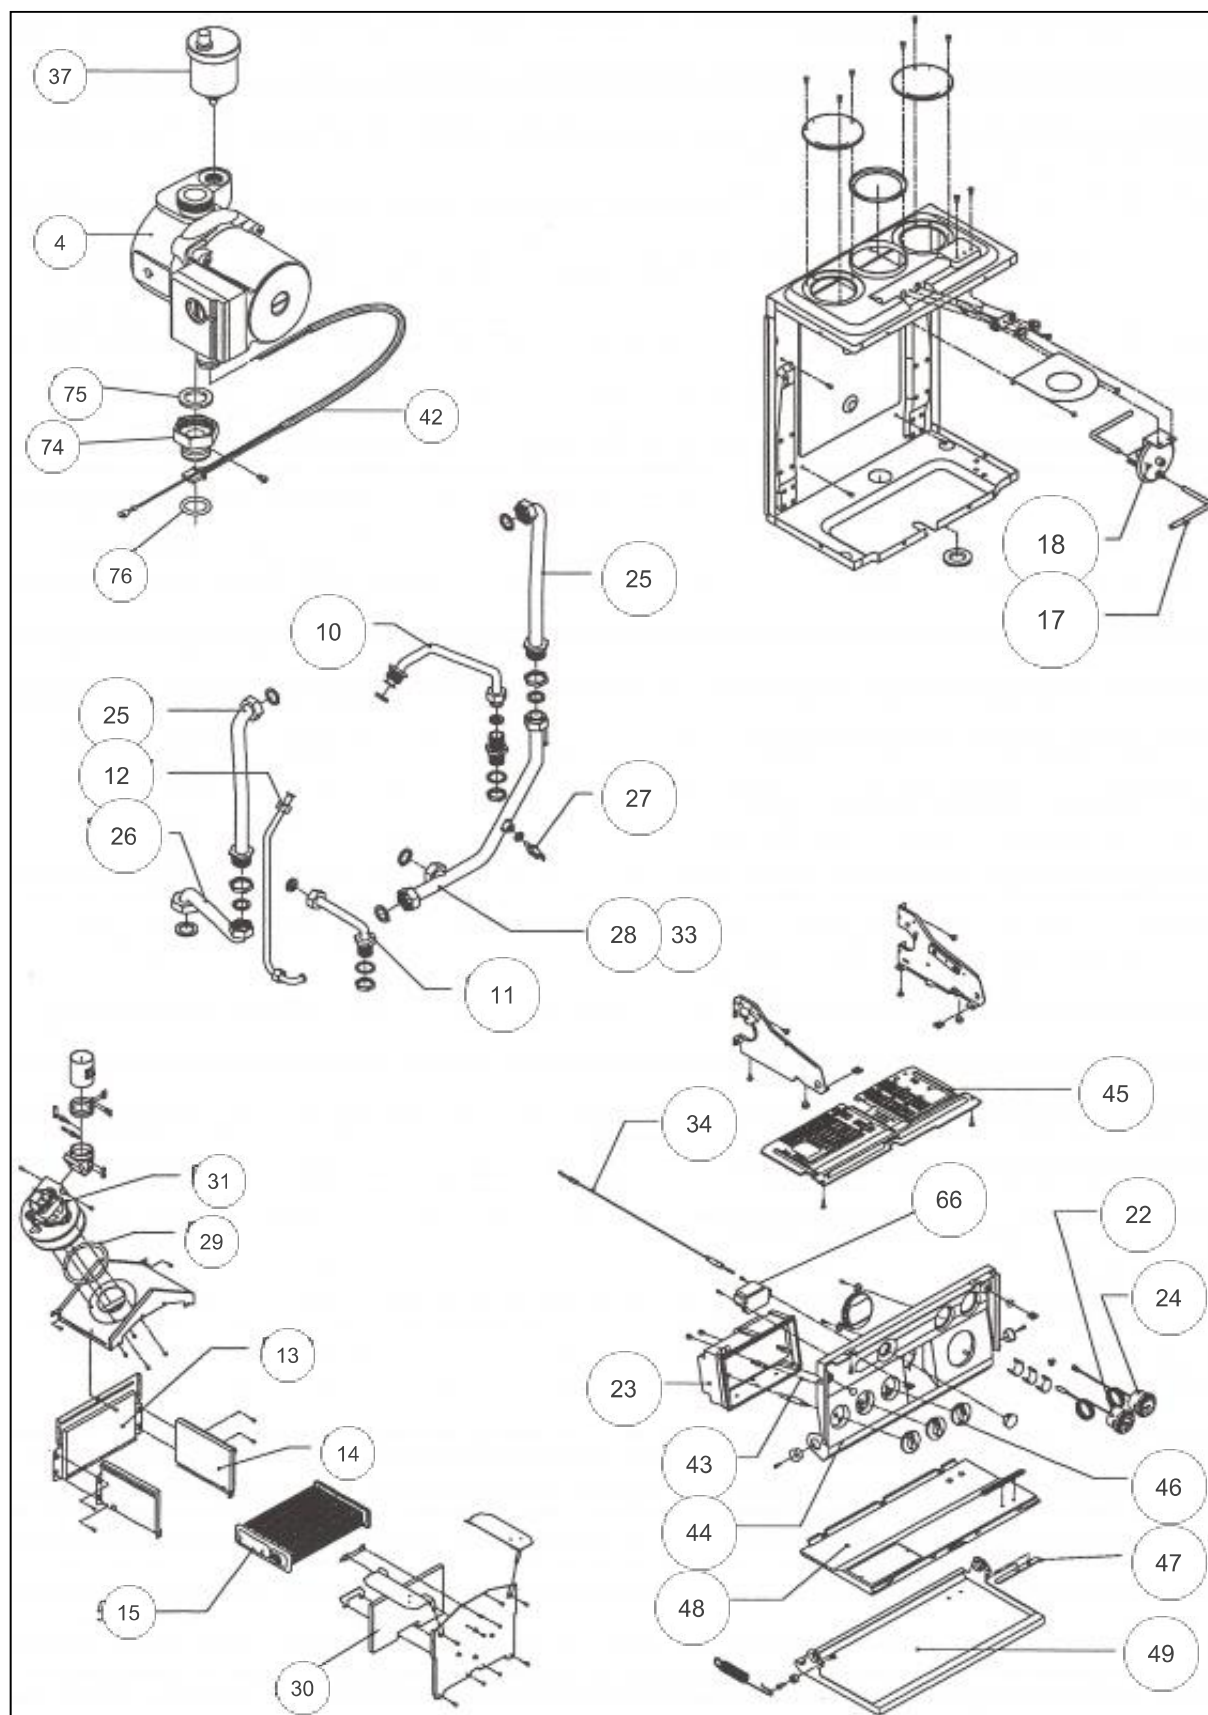

## Références

Repère	Libellé	A
1	CACHE TUYAUT IDRA24S	109390
2	CADRE SUPP IDRA24S	109372
3	VASE EXPANS IDRA24S	188216
5	SOUP SURETE IDRAE24S	174417
16	BRULEUR GN IDRA24S	105385
19	VEILLEUSE IDRA23S	188309
20	VANNE GAZ IDRA 23S	188124
21	DIAPHRAGM IDRAE24SVI	120021
32	HABILLAGE IDRA24S	135518
36	MICROS SEC IDRAE24SV	150115
38	ROBIN REPART IDRA24S	188127
39	ROBINET GAZ IDRA24S	188128
40	VANNE ARRET R-C IDRA	188125
41	GROUPE HYDR IDRAE24S	110480
50	GROUPE HYDR IDRA E24	110482
56	RES AR SOUP IDRAE24S	166056
57	RESSORT IDRA24S	166053
62	MEMBRANE IDRA24S	149972
63	SUP MEM SOUP IDRAE24	174638
64	THERM FUMÉES IDRA24S	178932
65	BOBINE ALLUM IDRAE24	106110
67	ELECTRODE 9522101	124341
68	THERMOCOUPLE IDRA23S	179218
69	THERM SECU IDRA23S	178923
70	CLIP/F THERM IDRA23S	110313
71	PRES/ET SOUP IDRA24S	122637
79	MANET V/GAZ IDRA24S	149855
81	CARTOUCHE MOD IDRA E	109630
82	BOBINE MODUL IDRA E	106121

## Références

Repère	Libellé	A
4	CIRC UPS15/50IDRA24S	109924
12	TUY VASE EXP IDRA24S	182490
13	PLAQ ISOL AR IDRA	157538
14	PLAQ ISOL L IDRA23S	167539
15	ECHANGEUR IDRA23S	112375
17	TUBE SIL IDRA E24SVI	183101
18	PRESS FUM IDRAE24SVI	159722
22	THERMOMETRE IDRA24S	178618
23	BOIT CDE IDRA E24V	102110
24	MANOMETRE IDRA24S	149956
25	TUY ECHANG IDRA23SV	182468
26	TUYAUT RET IDRA24SVI	182512
27	SONDE NTC IDRA24S	198723
29	JOINT VENT IDRA23SV	142403
31	VENTILATEUR IDRA23SV	188514
33	TUY DEPART IDRAE24V	182523
34	CABLE ELECT IDRA23SV	109173
37	PURGEUR AUTO IDRA24S	159421
42	CABLE CIRC IDRA24SVI	109180
43	SHUNT PLAST IDRA E24	174740
44	TAB BORD NU IDRA E24	177070
45	DESSOUS IDRA E24	120164
46	MANETTE IDRA E24	149857
47	ECUSSON IDRA23S	122821
48	SUPPL P/BASC IDRA23S	175106
49	PANNEAU BASC IDRA23S	160159
66	ALLUM ELECT IDRA E-V	100265
74	RAC CIRCUL IDRA24SVI	164337
75	JOINT IDRA24S	142660
76	JOINT IDRA	142667