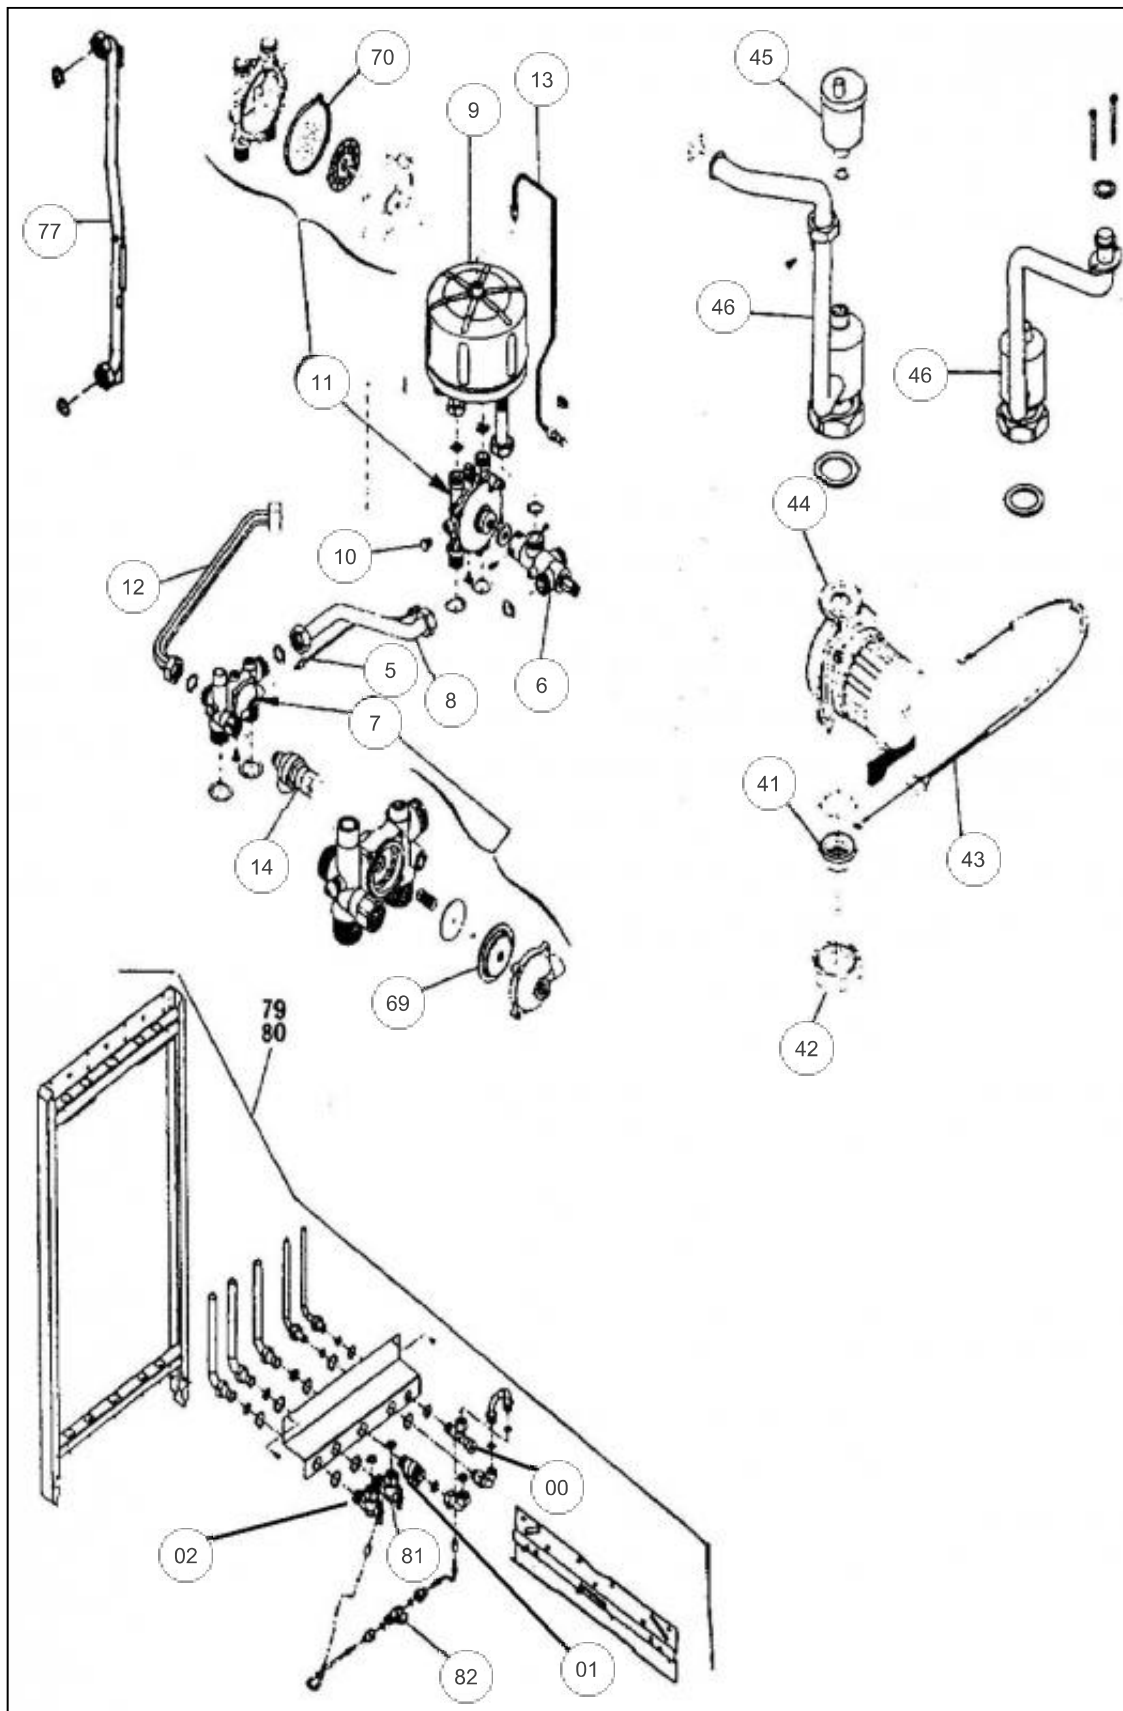

Références

Repère	Libellé	D
1	VASE EXPANS IDRA23S	188213
2	EQ/F VAS EXP IDRA23S	124510
3	CADRE SUPPORTIDRA23S	109366
4	TUY VASE EXP IDRA23S	182462
47	THERM SANIT IDRA23S	178921
48	THERM CHAUFF IDRA23S	178922
49	SELECT CHAUF IDRA23S	139232
50	PANNEAU BASC IDRA23S	160159
51	SUP T-BORD D IDRA23S	175026
52	THERMOMETRE IDRA23S	178614
53	MANOMETRE IDRA23S	149955
54	MANET THERM IDRA23S	149844
55	RESSORT PORT IDRA23S	166048
56	INTERFACE IDRA23S	158363
57	INTERRUP M-A IDRA23S	139233
58	CACHE REGUL IDRA23S	109382
60	ALLUM PIEZO IDRA23S	100261
61	COUV PLATINE Art:109383	109383
62	SUPPORT IDRA23S	175029
63	SUP T-BORD G IDRA23S	175027
64	CABLE ALLUM IDRA23S	109169
65	SUPPL P/BASC IDRA23S	175106
66	ECUSSON IDRA23S	122821
67	TABL BORD NU Art:177052	177052
78	HORLOGE PROG Art:160204	160204

Références

Repère	Libellé	D
00	ROBIN REPART IDRA24S	188127
01	ROBINET GAZ PL75223	166748
02	VANNE ARRET R-C IDRA	188125
5	TUYAU BYPASS IDRA23S	182463
6	VALVE DISTR IDRA23S	188141
7	SOUPAPE DIFF IDRA23S	174411
8	TUY DEP VALV IDRA23S	182464
9	PREPAR SANIT IDRA28S	161052
10	BOUCHON 1/8P IDRA23S	104826
11	COLLEC SANIT IDRA23S	110474
12	TUY SORT PREPIDRA23S	182465
13	PURG PREP+TUYIDRA23S	159417
14	SOUPAPE SECU IDRA23S	174412
41	RACC CIRCUL Art:164323	164323
42	ECROU CIRCUL IDRA23S	164325
43	CABLE CIRCUL IDRA23S	109167
44	CIRCULATEUR IDRA	109923
45	PURGEUR AUTO IDRA23S	159418
46	TUYAU RETOUR IDRA28S	182472
69	MEMBRANE S/D IDRA23S	149970
70	MEMBRANE C/S IDRA23S	149971
77	TUY DEP-ECH IDRA28S	182471
81	VANNE ARRET D-C IDRA	188118
82	ROBINET REMPLIS IDRA	166706