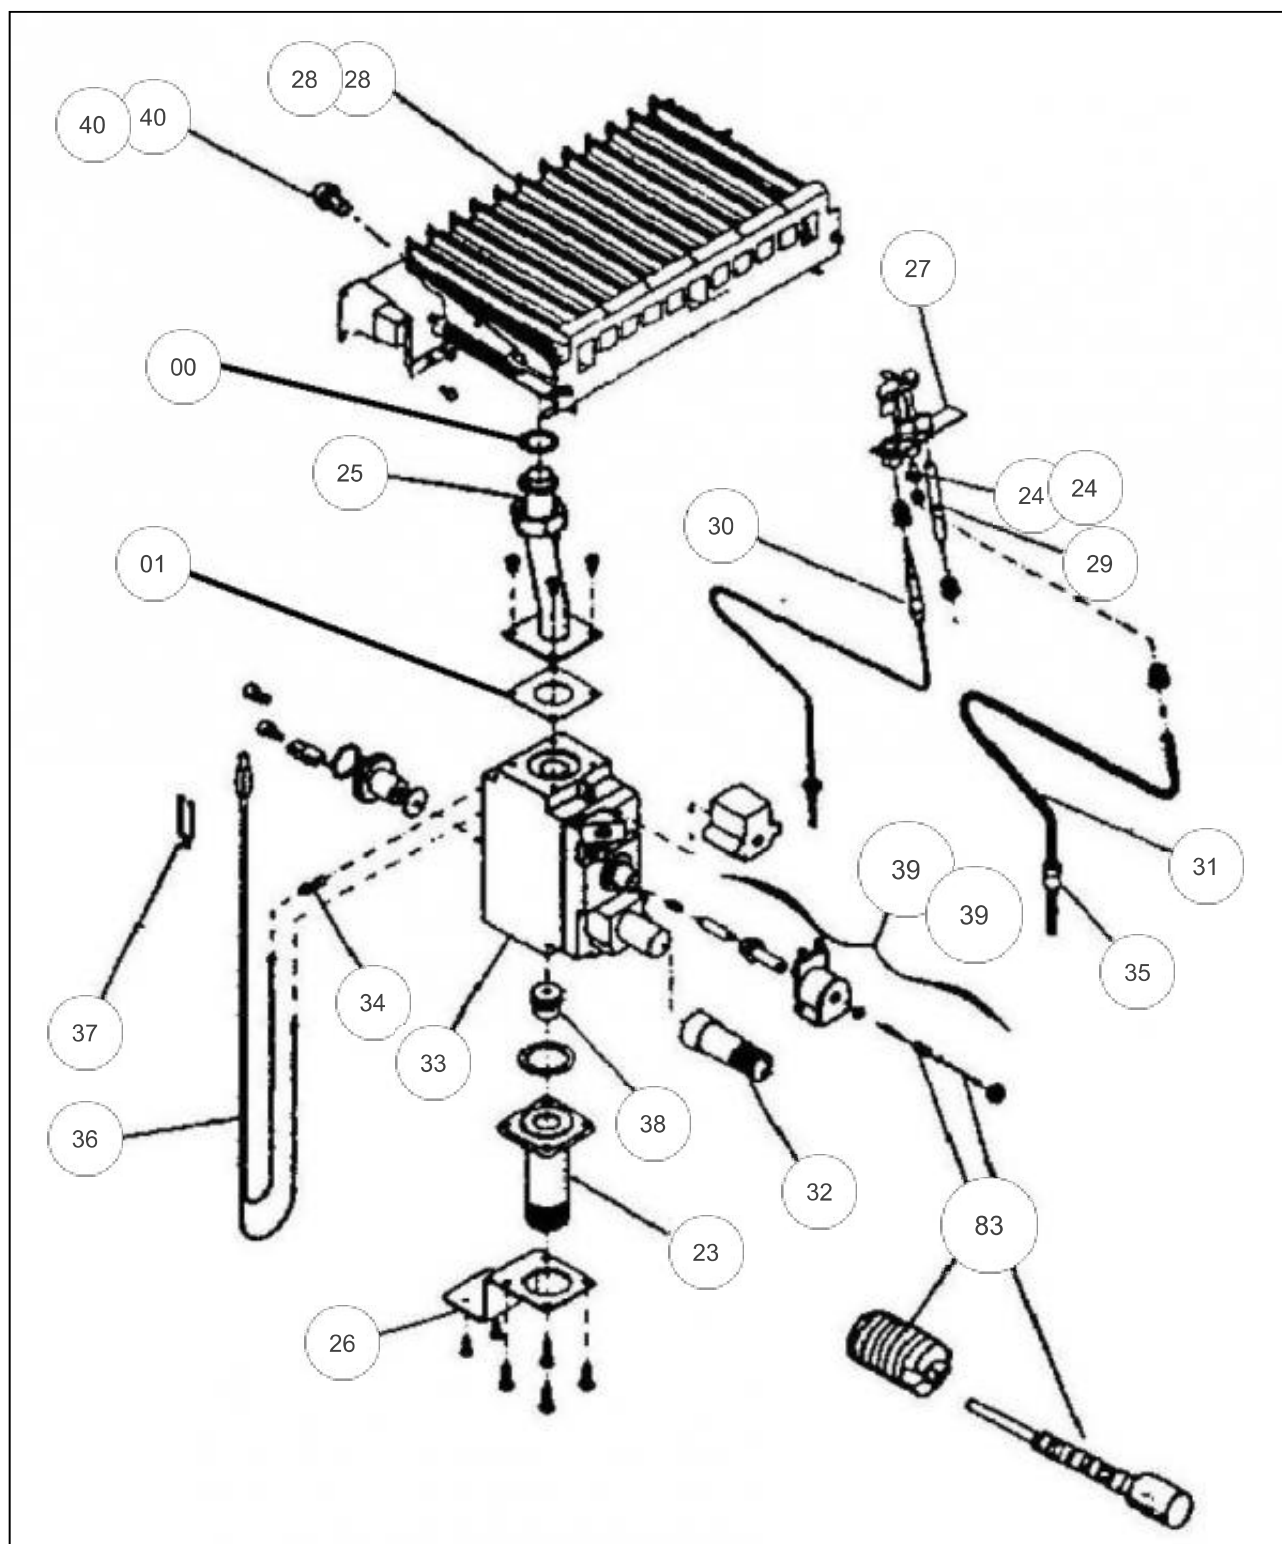

Références

Repère	Libellé	D
1	VASE EXPANS IDRA23S	188213
2	EQ/F VAS EXP IDRA23S	124510
3	CADRE SUPPORTIDRA23S	109366
4	TUY VASE EXP IDRA23S	182462
47	THERM SANIT IDRA23S	178921
48	THERM CHAUFF IDRA23S	178922
49	SELECT CHAUF IDRA23S	139232
50	PANNEAU BASC IDRA23S	160159
51	SUP T-BORD D IDRA23S	175026
52	THERMOMETRE IDRA23S	178614
53	MANOMETRE IDRA23S	149955
54	MANET THERM IDRA23S	149844
55	RESSORT PORT IDRA23S	166048
56	INTERFACE IDRA23S	158363
57	INTERRUP M-A IDRA23S	139233
58	CACHE REGUL IDRA23S	109382
60	ALLUM PIEZO IDRA23S	100261
61	COUV PLATINE Art:109383	109383
62	SUPPORT IDRA23S	175029
63	SUP T-BORD G IDRA23S	175027
64	CABLE ALLUM IDRA23S	109169
65	SUPPL P/BASC IDRA23S	175106
66	ECUSSON IDRA23S	122821
67	TABL BORD NU Art:177052	177052
78	HORLOGE PROG Art:160204	160204

Références

Repère	Libellé	D
00	ROBIN REPART IDRA24S	188127
01	ROBINET GAZ PL75223	166748
02	VANNE ARRET R-C IDRA	188125
5	TUYAU BYPASS IDRA23S	182463
6	VALVE DISTR IDRA23S	188141
7	SOUPAPE DIFF IDRA23S	174411
8	TUY DEP VALV IDRA23S	182464
9	PREPAR SANIT IDRA28S	161052
10	BOUCHON 1/8P IDRA23S	104826
11	COLLEC SANIT IDRA23S	110474
12	TUY SORT PREPIDRA23S	182465
13	PURG PREP+TUYIDRA23S	159417
14	SOUPAPE SECU IDRA23S	174412
41	RACC CIRCUL Art:164323	164323
42	ECROU CIRCUL IDRA23S	164325
43	CABLE CIRCUL IDRA23S	109167
44	CIRCULATEUR IDRA	109923
45	PURGEUR AUTO IDRA23S	159418
46	TUYAU RETOUR IDRA28S	182472
69	MEMBRANE S/D IDRA23S	149970
70	MEMBRANE C/S IDRA23S	149971
77	TUY DEP-ECH IDRA28S	182471
81	VANNE ARRET D-C IDRA	188118
82	ROBINET REMPLIS IDRA	166706