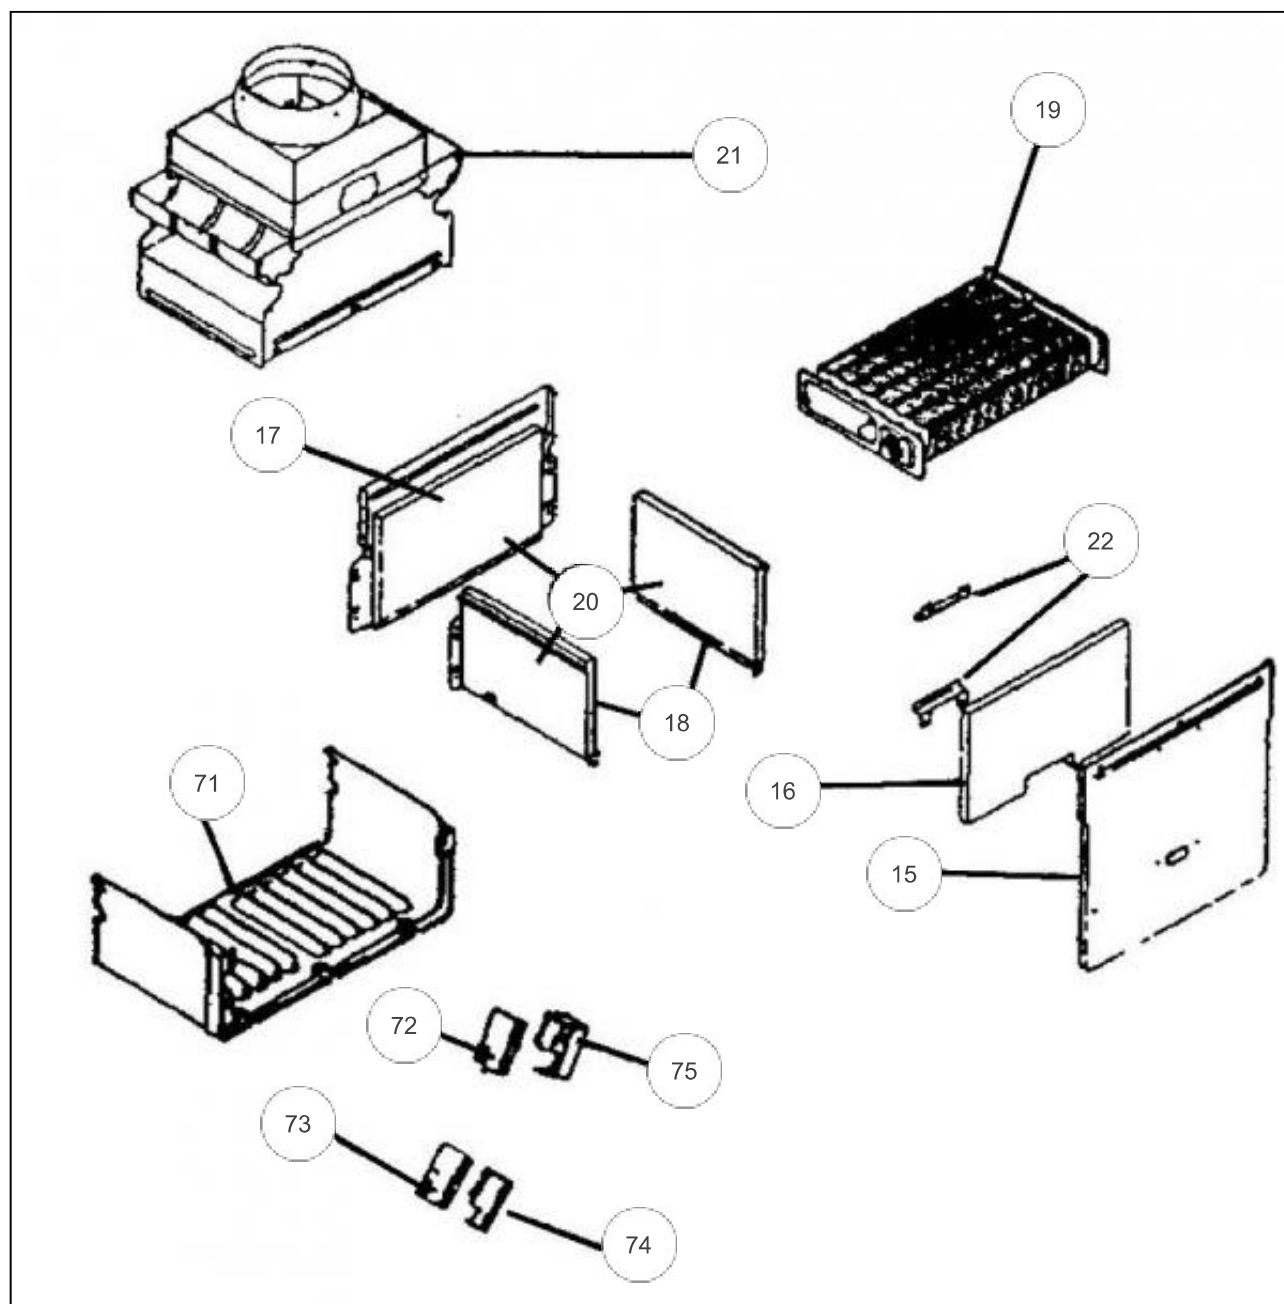

Références

Repère	Libellé	D
15	FACE AVANT CHAMBRE COMBUSTION	132526
16	PLAQ ISOL FR IDRA28S	157540
17	PLAQ ISOL AR IDRA28S	157541
18	PLAQ ISOL L IDRA23S	167539
19	ECHANGEUR IDRA28S	112384
20	CHAMBRE COMB IDRA28S	132527
21	C/TIRAG ANTI IDRA28S	112916
22	EQUER FAC AV IDRA23S	124512
71	DESS CH/COMB IDRA28S	120152
72	MICROSWIT 3C IDRA23S	150103
73	MICROSWIT SC IDRA23S	150104
74	COUV MICRO1C IDRA23S	150105
75	COUV MICRO3C IDRA23S	150106