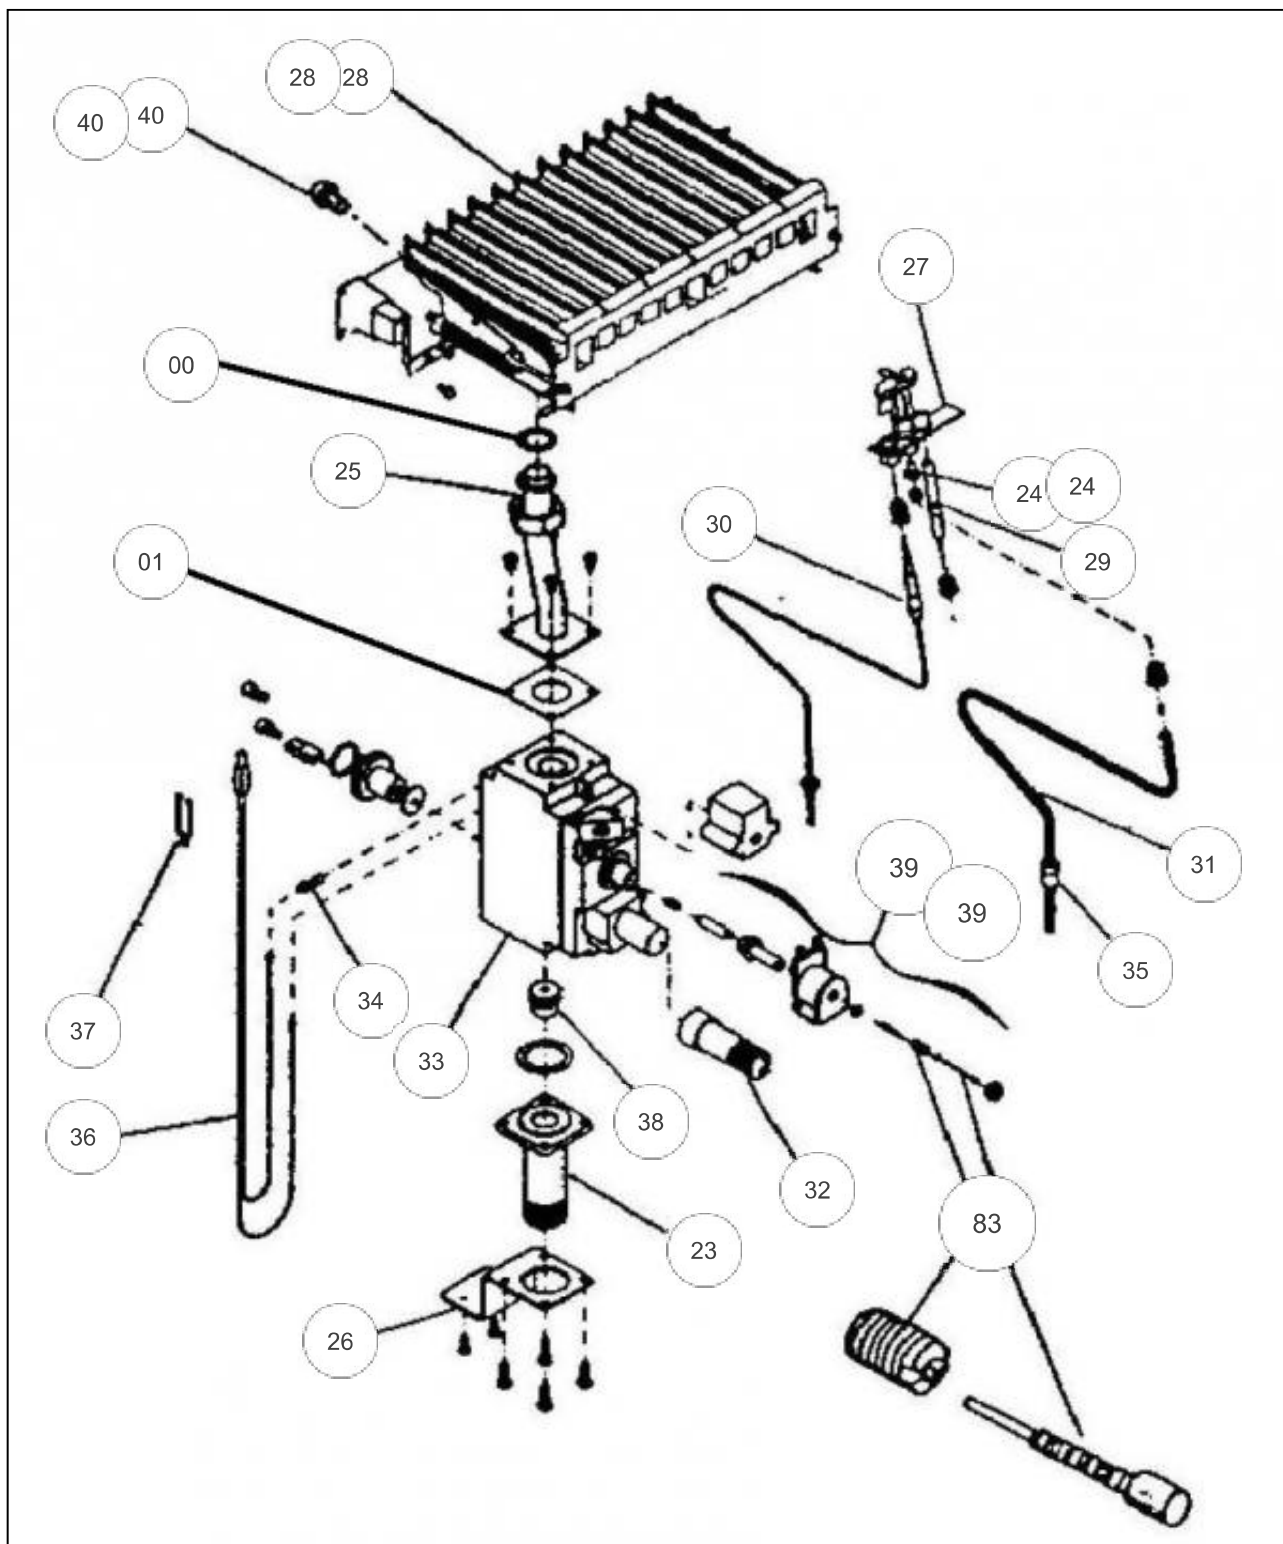

Références

Repère	Libellé	B
1	VASE EXPANS IDRA23S	188213
2	EQ/F VAS EXP IDRA23S	124510
3	CADRE SUPPORTIDRA23S	109366
4	TUY VASE EXP IDRA23S	182462
47	THERM SANIT IDRA23S	178921
48	THERM CHAUFF IDRA23S	178922
49	SELECT CHAUF IDRA23S	139232
50	PANNEAU BASC IDRA23S	160159
51	SUP T-BORD D IDRA23S	175026
52	THERMOMETRE IDRA23S	178614
53	MANOMETRE IDRA23S	149955
54	MANET THERM IDRA23S	149844
55	RESSORT PORT IDRA23S	166048
56	INTERFACE IDRA23S	158363
57	INTERRUP M-A IDRA23S	139233
58	CACHE REGUL IDRA23S	109382
60	ALLUM PIEZO IDRA23S	100261
61	COUV PLATINE Art:109383	109383
62	SUPPORT IDRA23S	175029
63	SUP T-BORD G IDRA23S	175027
64	CABLE ALLUM IDRA23S	109169
65	SUPPL P/BASC IDRA23S	175106
66	ECUSSON IDRA23S	122821
67	TABL BORD NU Art:177052	177052
78	HORLOGE PROG Art:160204	160204

Références

Repère	Libellé	B
00	ROBIN REPART IDRA24S	188127
01	ROBINET GAZ PL75223	166748
02	VANNE ARRET R-C IDRA	188125
5	TUYAU BYPASS IDRA23S	182463
6	VALVE DISTR IDRA23S	188141
7	SOUPAPE DIFF IDRA23S	174411
8	TUY DEP VALV IDRA23S	182464
9	PREPAR SANIT IDRA23S	161051
10	BOUCHON 1/8P IDRA23S	104826
11	COLLEC SANIT IDRA23S	110474
12	TUY SORT PREPIDRA23S	182465
13	PURG PREP+TUYIDRA23S	159417
14	SOUPAPE SECU IDRA23S	174412
41	RACC CIRCUL Art:164323	164323
42	ECROU CIRCUL IDRA23S	164325
43	CABLE CIRCUL IDRA23S	109167
44	CIRCULATEUR IDRA	109923
45	PURGEUR AUTO IDRA23S	159418
46	TUYAU RETOUR IDRA23S	182466
69	MEMBRANE S/D IDRA23S	149970
70	MEMBRANE C/S IDRA23S	149971
77	TUY D-ECHANG IDRA23S	182461
81	VANNE ARRET D-C IDRA	188118
82	ROBINET REMPLIS IDRA	166706