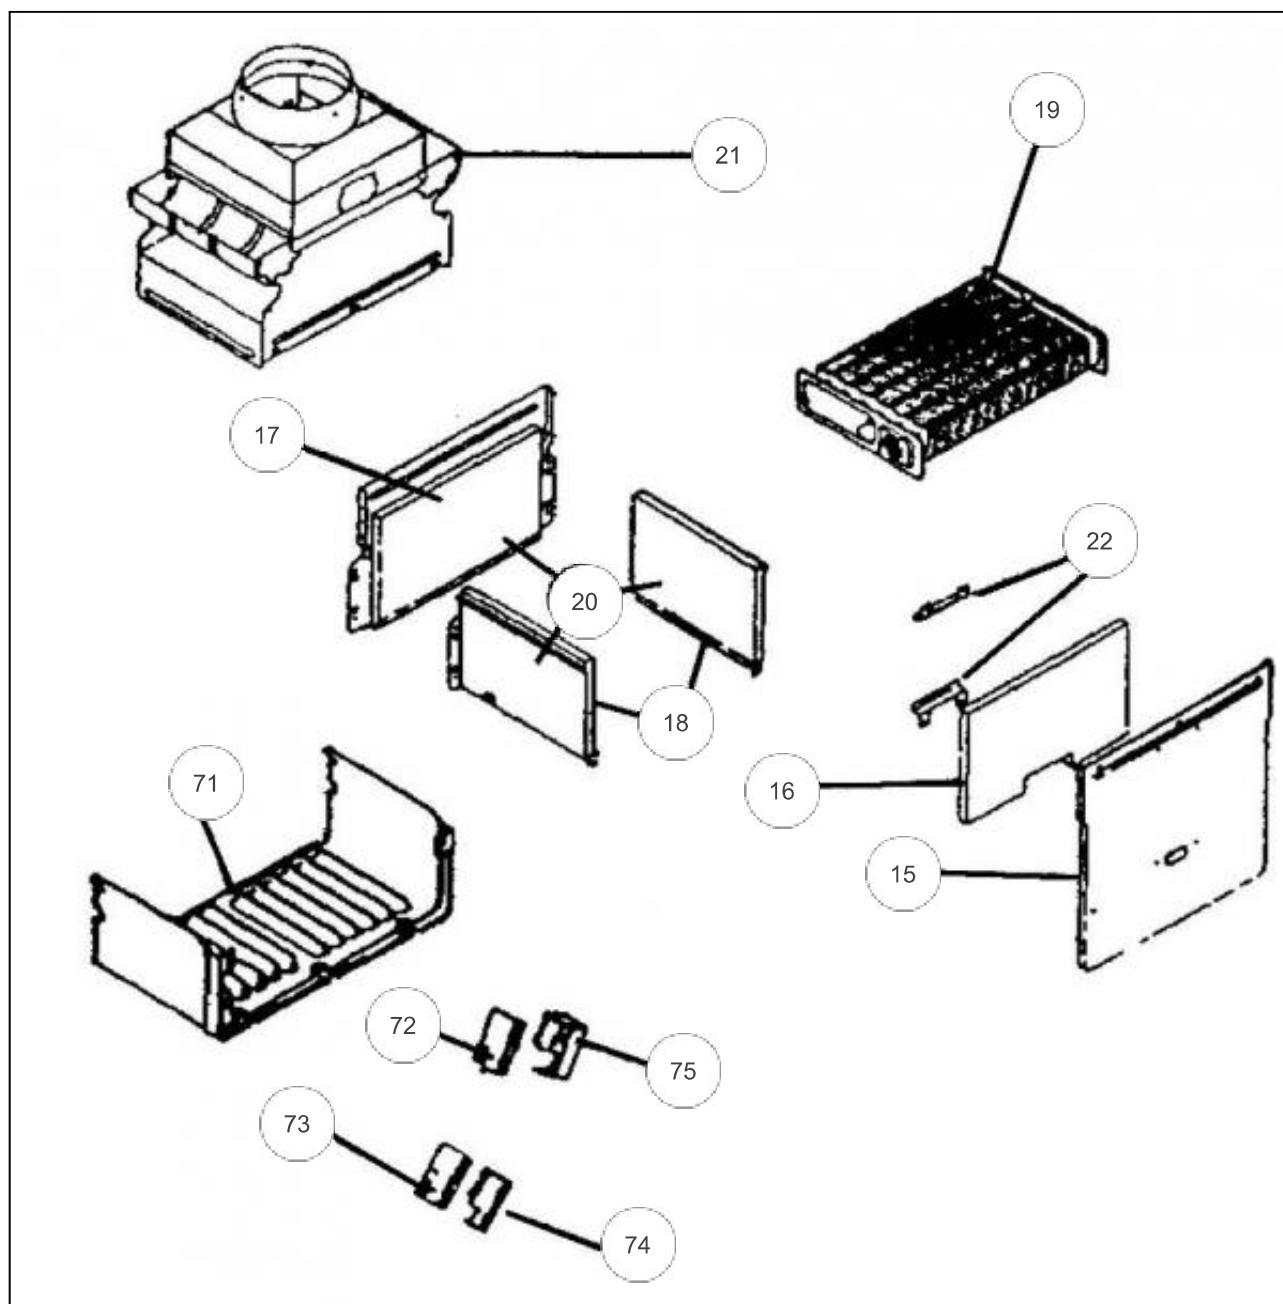

Références

Repère	Libellé	B
15	FACE AV CHAMBIDRA23S	132516
16	PLAQ ISOL FR IDRA	157537
17	PLAQ ISOL AR IDRA	157538
18	PLAQ ISOL L IDRA23S	167539
19	ECHANGEUR IDRA23S	112375
20	CHAMBRE COMB IDRA23S	132517
21	C/TIRAG ANTI IDRA23S	112915
22	EQUER FAC AV IDRA23S	124512
71	DESS CH/COMB IDRA23S	120150
72	MICROSWIT 3C IDRA23S	150103
73	MICROSWIT SC IDRA23S	150104
74	COUV MICRO1C IDRA23S	150105
75	COUV MICRO3C IDRA23S	150106