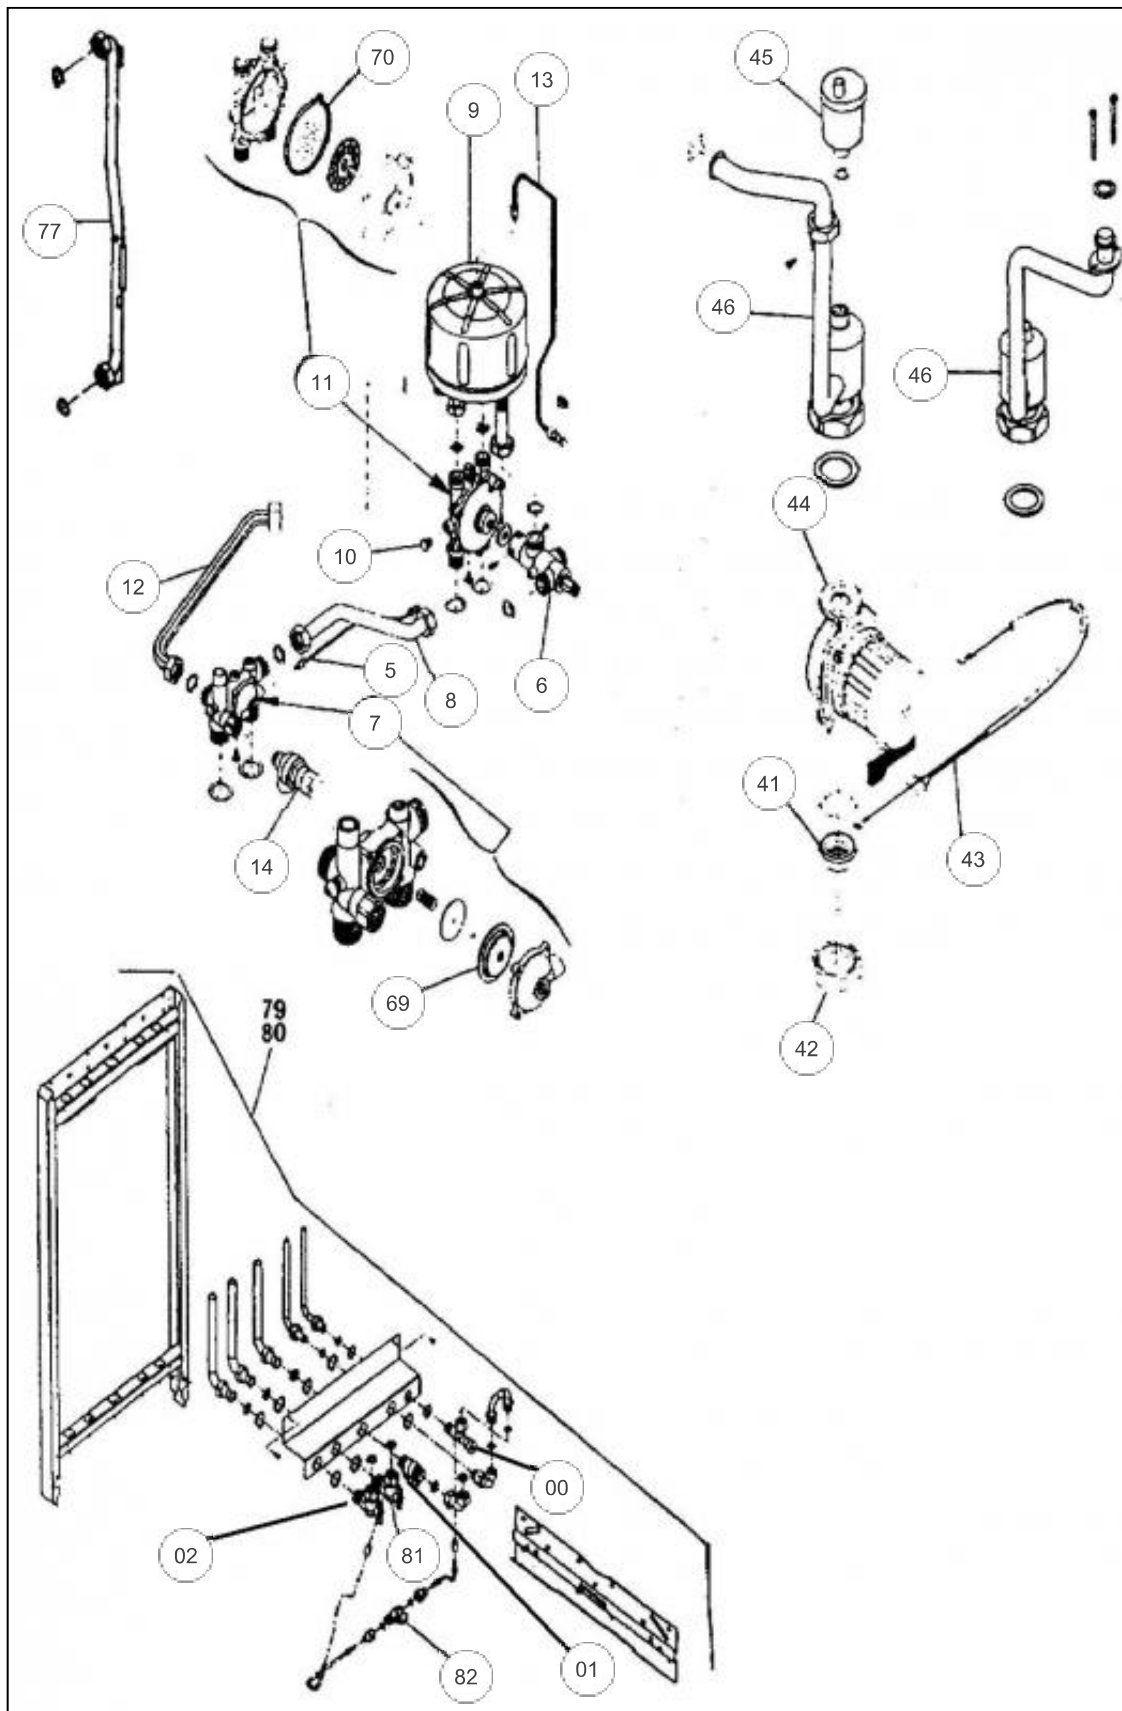

Références

Repère	Libellé	B
1	VASE EXPANS IDRA23S	188213
2	EQ/F VAS EXP IDRA23S	124510
3	CADRE SUPPORTIDRA23S	109366
4	TUY VASE EXP IDRA23S	182462
47	THERM SANIT IDRA23S	178921
48	THERM CHAUFF IDRA23S	178922
49	SELECT CHAUF IDRA23S	139232
50	PANNEAU BASC IDRA23S	160159
51	SUP T-BORD D IDRA23S	175026
52	THERMOMETRE IDRA23S	178614
53	MANOMETRE IDRA23S	149955
54	MANET THERM IDRA23S	149844
55	RESSORT PORT IDRA23S	166048
56	INTERFACE IDRA23S	158363
57	INTERRUP M-A IDRA23S	139233
58	CACHE REGUL IDRA23S	109382
60	ALLUM PIEZO IDRA23S	100261
61	COUV PLATINE Art:109383	109383
62	SUPPORT IDRA23S	175029
63	SUP T-BORD G IDRA23S	175027
64	CABLE ALLUM IDRA23S	109169
65	SUPPL P/BASC IDRA23S	175106
66	ECUSSON IDRA23S	122821
67	TABL BORD NU Art:177052	177052
78	HORLOGE PROG Art:160204	160204

Références

Repère	Libellé	B
00	ROBIN REPART IDRA24S	188127
01	ROBINET GAZ PL75223	166748
02	VANNE ARRET R-C IDRA	188125
5	TUYAU BYPASS IDRA23S	182463
6	VALVE DISTR IDRA23S	188141
7	SOUPAPE DIFF IDRA23S	174411
8	TUY DEP VALV IDRA23S	182464
9	PREPAR SANIT IDRA23S	161051
10	BOUCHON 1/8P IDRA23S	104826
11	COLLEC SANIT IDRA23S	110474
12	TUY SORT PREPIDRA23S	182465
13	PURG PREP+TUYIDRA23S	159417
14	SOUPAPE SECU IDRA23S	174412
41	RACC CIRCUL Art:164323	164323
42	ECROU CIRCUL IDRA23S	164325
43	CABLE CIRCUL IDRA23S	109167
44	CIRCULATEUR IDRA	109923
45	PURGEUR AUTO IDRA23S	159418
46	TUYAU RETOUR IDRA23S	182466
69	MEMBRANE S/D IDRA23S	149970
70	MEMBRANE C/S IDRA23S	149971
77	TUY D-ECHANG IDRA23S	182461
81	VANNE ARRET D-C IDRA	188118
82	ROBINET REMPLIS IDRA	166706