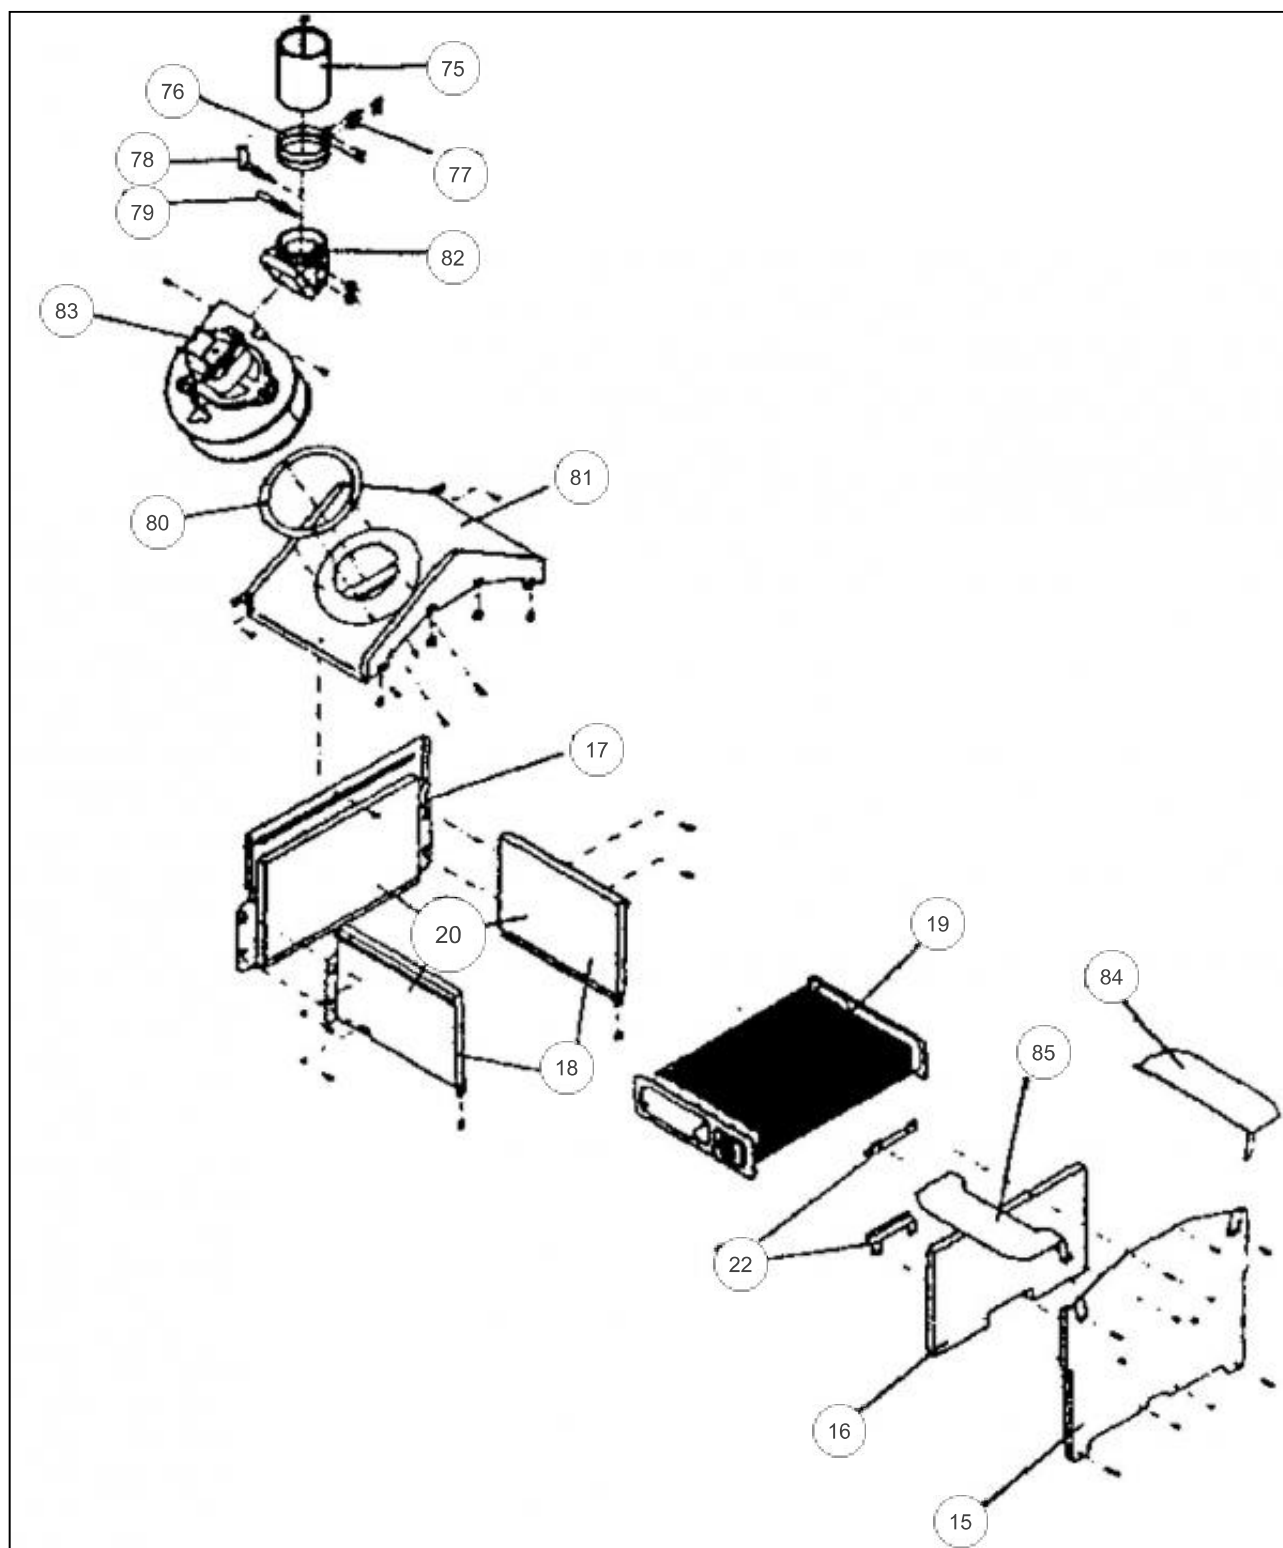

Références

Repère	Libellé	A
1	VASE EXPANS IDRA23S	188213
2	EQ/F VAS EXP IDRA23S	124510
3	CADRE SUPPORTIDRA23S	109366
4	TUY VASE EXP IDRA23S	182462
47	THERM SANIT IDRA23S	178921
48	THERM CHAUFF IDRA23S	178922
49	SELECT CHAUF IDRA23S	139232
50	PANNEAU BASC IDRA23S	160159
51	SUP T-BORD D IDRA23S	175026
52	THERMOMETRE IDRA23S	178614
53	MANOMETRE IDRA23S	149955
54	MANET THERM IDRA23S	149844
55	RESSORT PORT IDRA23S	166048
56	INTERFACE IDRA23SV	158364
57	INTERRUP M-A IDRA23S	139233
58	CACHE REGUL IDRA23S	109382
61	COUV PLATINE Art:109383	109383
63	SUP T-BORD G IDRA23S	175027
65	SUPPL P/BASC IDRA23S	175106
66	ECUSSON IDRA23S	122821
67	TAB BORD NU IDRA23SV	177057
91	INTERF ALL IDRA23SV	158365
92	CABLE ELECT IDRA23SV	109173
93	CACHE IDRA23SV	109384
113	PROTECT DEFL 8712901	160304

Références

Repère	Libellé	A
101	SUPP PRESS IDRA23SV	175036
102	DEFLECT BR IDRA23SV	119256
103	JOINT IDRA	142407
104	PASSE FIL IDRA23SV	157309
105	TUBE SILIC IDRA23SV	183106
106	COUV C/AIR IDRA23SV	110735
107	PRESSOS FUM IDRA23SV	159715
108	MICROSWIT 3C IDRA23S	150103
109	MICROSWIT SC IDRA23S	150104
110	COUV MICRO1C IDRA23S	150105
111	COUV MICRO3C IDRA23S	150106