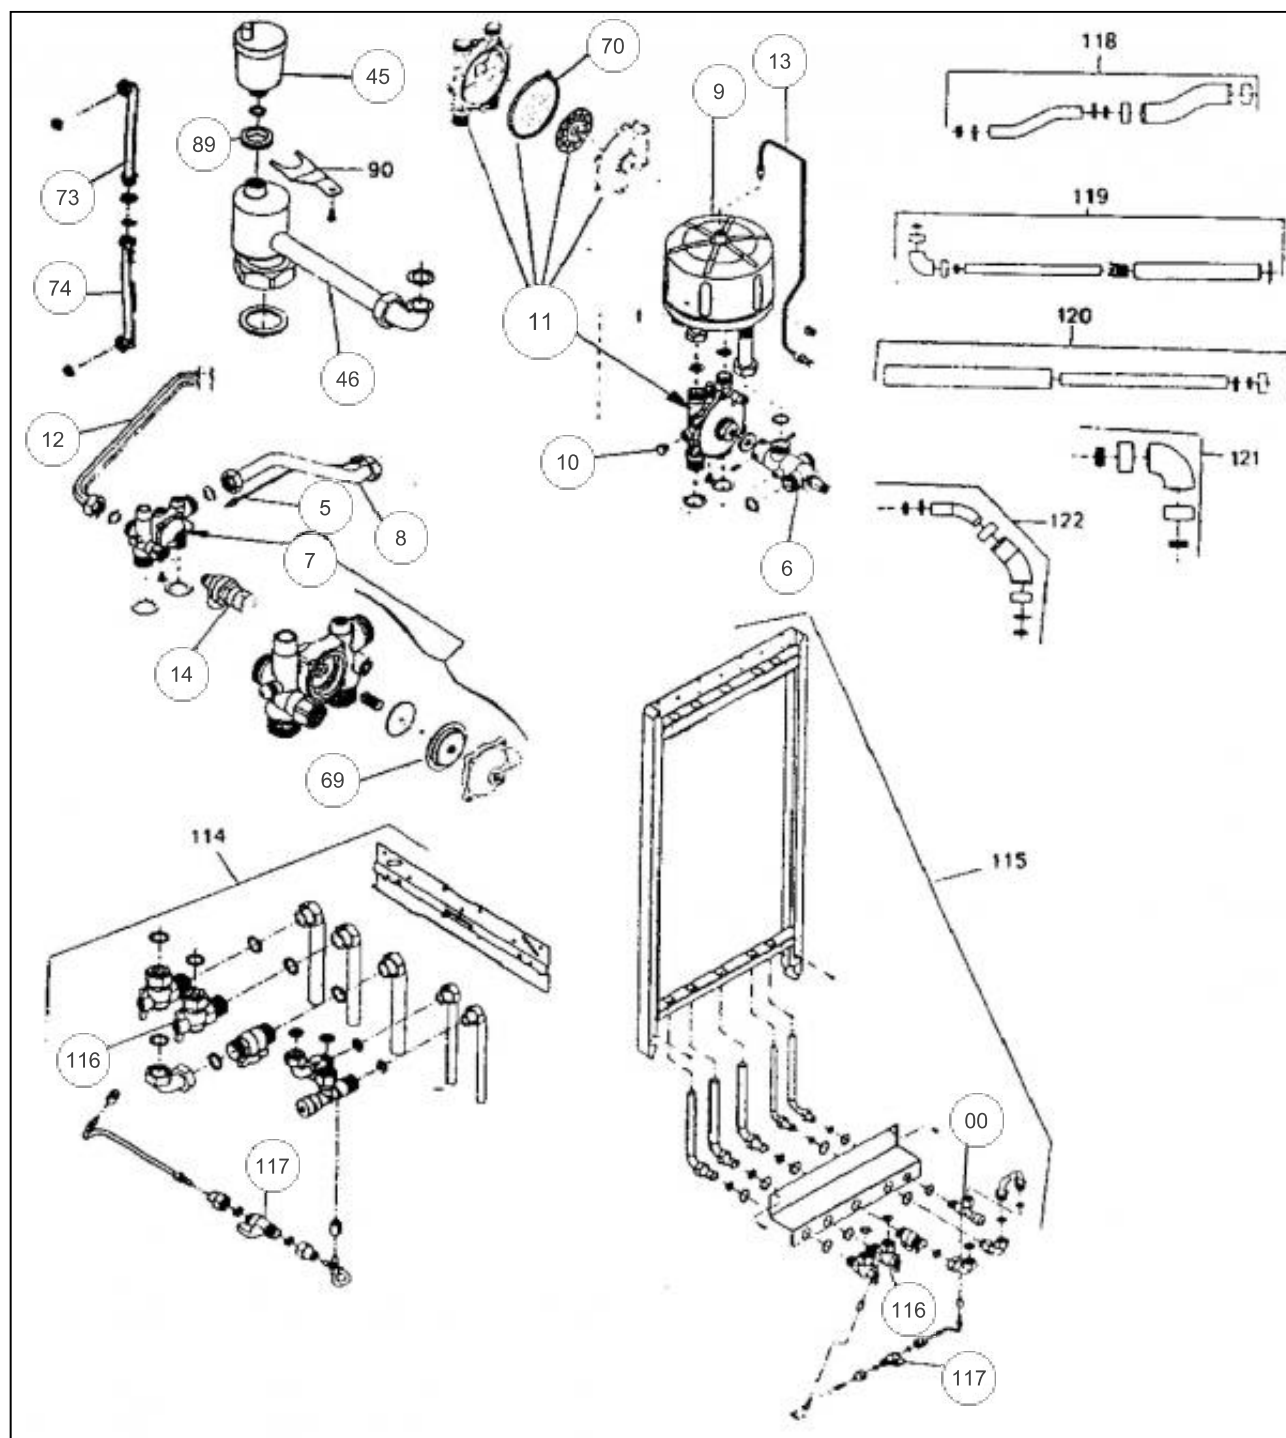

Références

Repère	Libellé	A
00	ROBINET EAU FR IDRA	188131
5	TUYAU BYPASS IDRA23S	182463
6	VALVE DISTR IDRA23S	188141
7	SOUPAPE DIFF IDRA23S	174411
8	TUY DEP VALV IDRA23S	182464
9	PREPAR SANIT IDRA23S	161051
10	BOUCHON 1/8P IDRA23S	104826
11	COLLEC SANIT IDRA23S	110474
12	TUY SORT PREPIDRA23S	182465
13	PURG PREP+TUYIDRA23S	159417
14	SOUPAPE SECU IDRA23S	174412
45	PURGEUR AUTO IDRA23S	159418
46	TUY RETOUR IDRA23SV	182469
69	MEMBRANE S/D IDRA23S	149970
70	MEMBRANE C/S IDRA23S	149971
73	TUY ECHANG IDRA23SV	182468
74	TUY DEPART IDRA23SV	182470
89	CLAPET ISOL IDRA23SV	110106
116	VANNE ARRET D-C IDRA	188118
117	ROBINET REMPLIS IDRA	166706