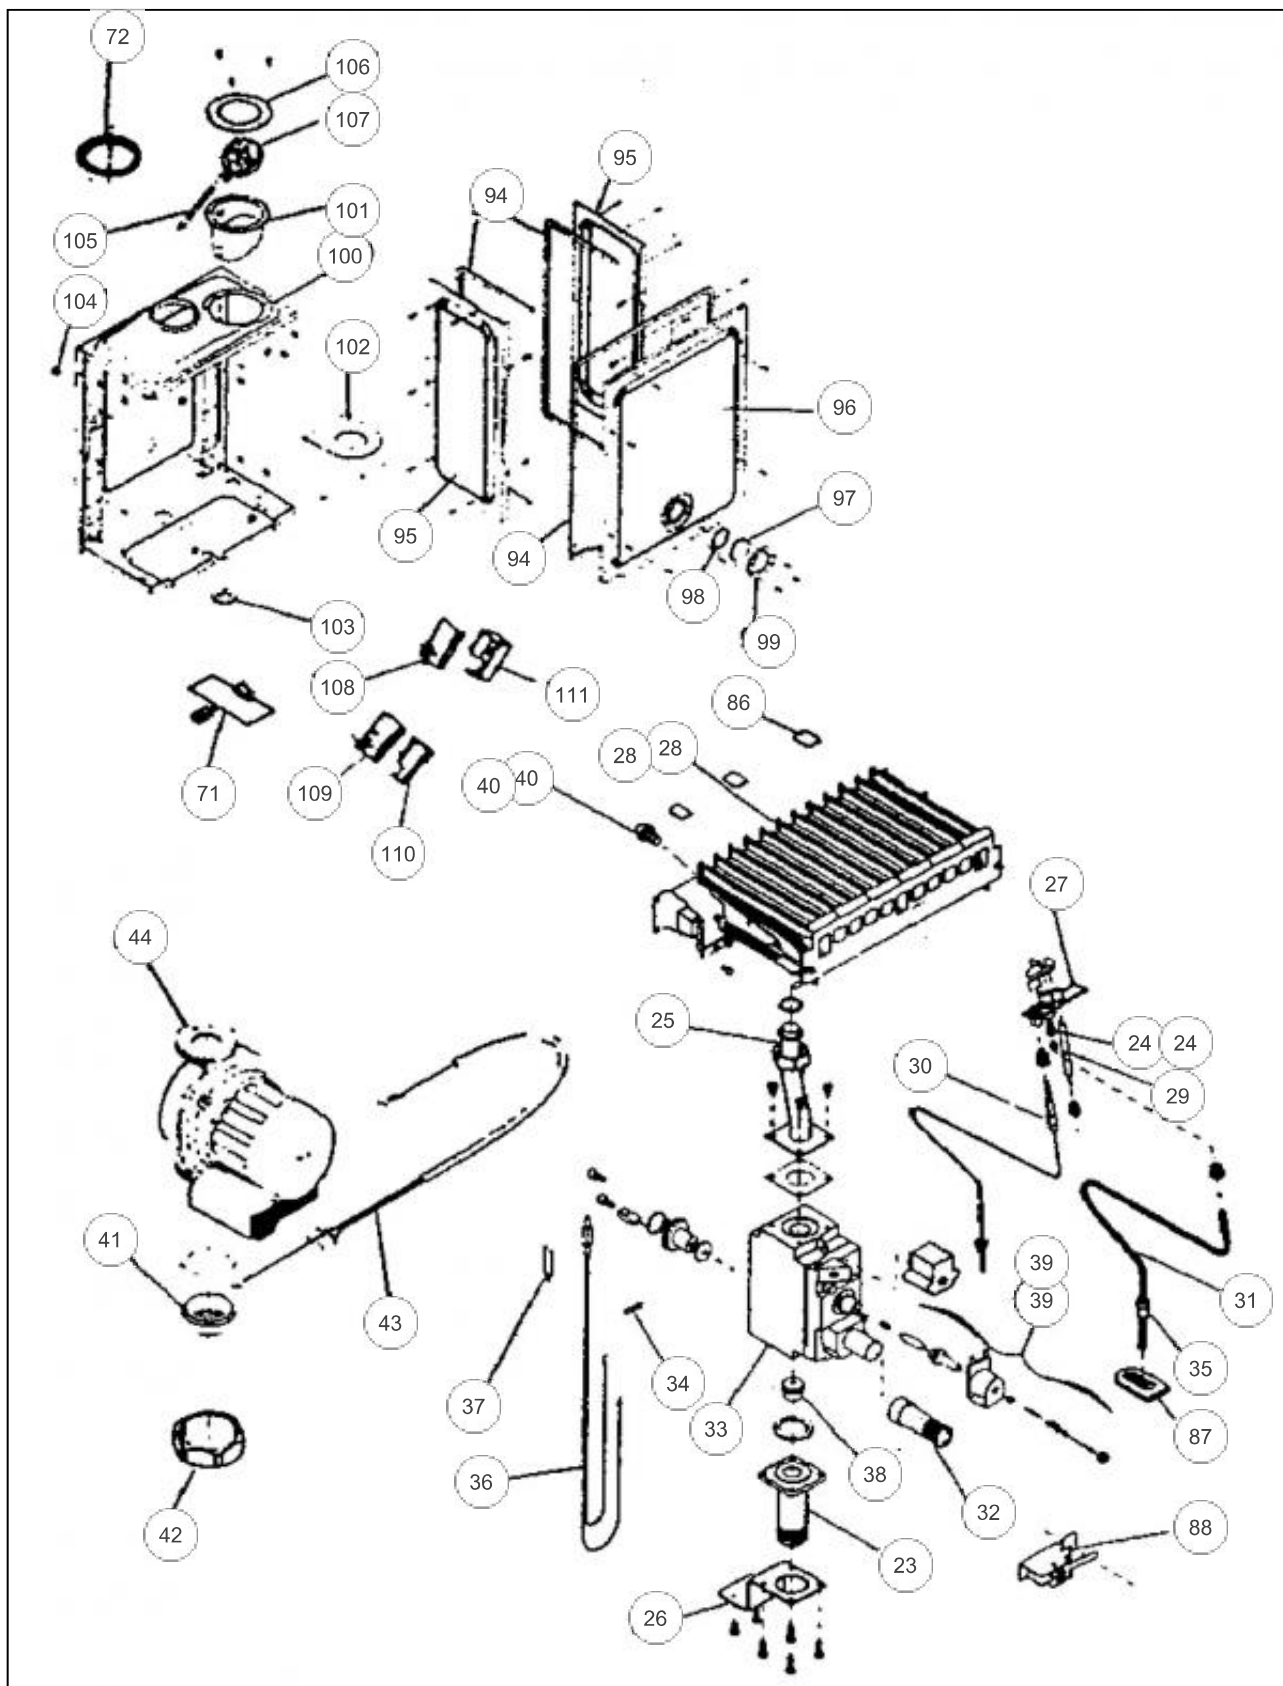

Références

Repère	Libellé	A
1	VASE EXPANS IDRA23S	188213
2	EQ/F VAS EXP IDRA23S	124510
3	CADRE SUPPORTIDRA23S	109366
4	TUY VASE EXP IDRA23S	182462
47	THERM SANIT IDRA23S	178921
48	THERM CHAUFF IDRA23S	178922
49	SELECT CHAUF IDRA23S	139232
50	PANNEAU BASC IDRA23S	160159
51	SUP T-BORD D IDRA23S	175026
52	THERMOMETRE IDRA23S	178614
53	MANOMETRE IDRA23S	149955
54	MANET THERM IDRA23S	149844
55	RESSORT PORT IDRA23S	166048
56	INTERFACE IDRA23SV	158364
57	INTERRUP M-A IDRA23S	139233
58	CACHE REGUL IDRA23S	109382
61	COUV PLATINE Art:109383	109383
63	SUP T-BORD G IDRA23S	175027
65	SUPPL P/BASC IDRA23S	175106
66	ECUSSON IDRA23S	122821
67	TAB BORD NU IDRA23SV	177057
91	INTERF ALL IDRA23SV	158365
92	CABLE ELECT IDRA23SV	109173
93	CACHE IDRA23SV	109384
113	PROTECT DEFL 8712901	160304

Références

Repère	Libellé	A
00	ROBINET EAU FR IDRA	188131
5	TUYAU BYPASS IDRA23S	182463
6	VALVE DISTR IDRA23S	188141
7	SOUPAPE DIFF IDRA23S	174411
8	TUY DEP VALV IDRA23S	182464
9	PREPAR SANIT IDRA23S	161051
10	BOUCHON 1/8P IDRA23S	104826
11	COLLEC SANIT IDRA23S	110474
12	TUY SORT PREPIDRA23S	182465
13	PURG PREP+TUYIDRA23S	159417
14	SOUPAPE SECU IDRA23S	174412
45	PURGEUR AUTO IDRA23S	159418
46	TUY RETOUR IDRA23SV	182469
69	MEMBRANE S/D IDRA23S	149970
70	MEMBRANE C/S IDRA23S	149971
73	TUY ECHANG IDRA23SV	182468
74	TUY DEPART IDRA23SV	182470
89	CLAPET ISOL IDRA23SV	110106
116	VANNE ARRET D-C IDRA	188118
117	ROBINET REMPLIS IDRA	166706