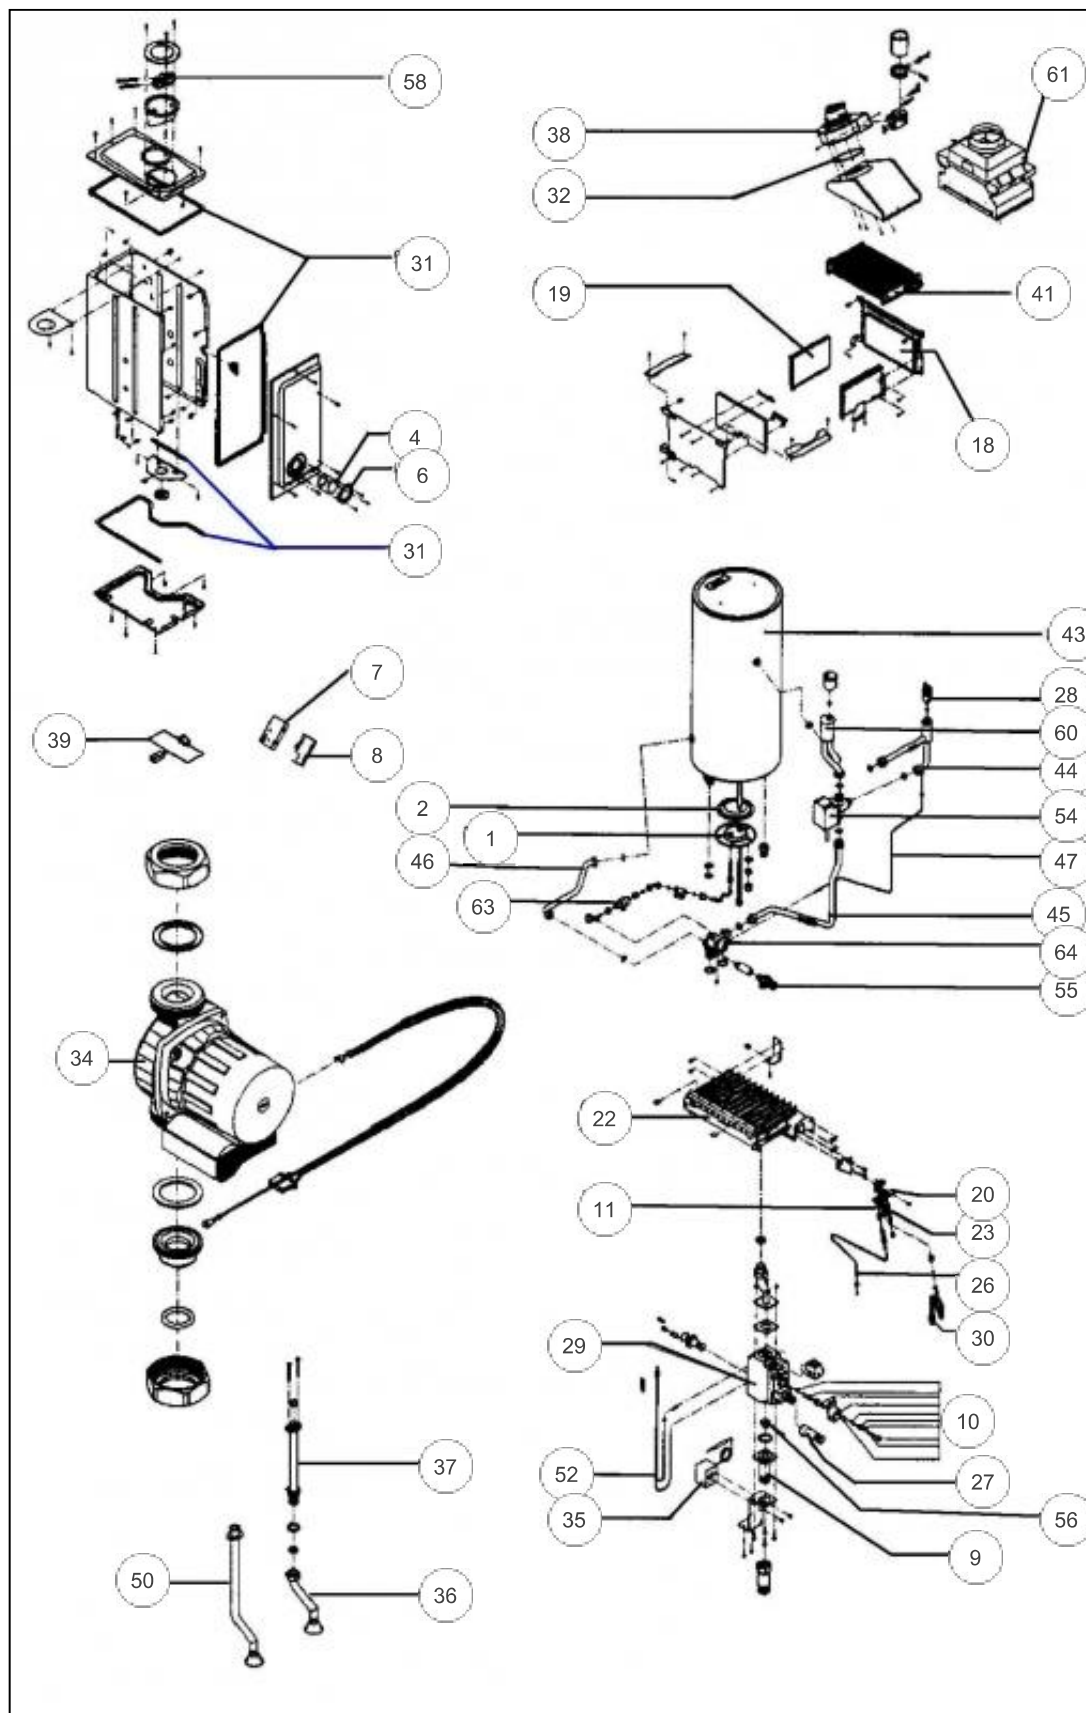

Références

Repère	Libellé	A
12	THERM CHAUFF IDRA23S	178922
13	SELECT CHAUF IDRA23S	139232
14	JOINT TH-BAL IDRA23B	142653
15	THERMOMETRE IDRA23S	178614
16	MANOMETRE IDRA23S	149955
17	MANET THERM IDRA23S	149844
21	INTERRUP M-A IDRA23S	139233
24	ALLUM PIEZO IDRA23S	100261
25	COUV PLATINE Art:109383	109383
40	THERM BALLON IDRA23B	178929
42	CADRE SUPP IDRA23B	109371
48	INTERFACE IDRA23B	158357
49	TUY VASE EXP IDRA23B	182481
51	LIMIT THERMO IDRA23B	146305
52	VANNE ARRET R-C IDRA	188125
53	CABLE ALLUM IDRA23B	109176
57	TABL BORD NU Art:177052	177052
59	VASE EXPANS IDRA23B	188215
65	CACHE TUYAUT IDRA23B	109389

Références

Repère	Libellé	A
1	BRIDE BALLON IDRA23B	107511
2	JOINT BRIDE IDRA23B	142652
7	MICROSWIT SC IDRA23S	150104
8	COUV MICRO1C IDRA23S	150105
9	TUY AL/B-GAZ IDRA23S	182671
10	BOBINE MODUL IDRA23S	106108
11	INJ VEILL GN IDRA23S	139521
18	PLAQ ISOL AR IDRA	157538
19	PLAQ ISOL L IDRA23S	167539
20	VEILLEUSE IDRA23S	188309
22	BRULEUR IDRA23S	105356
23	ELECTRODE 9522101	124341
26	THERMOCOUPLE IDRA23S	179218
27	MANET C/B-GAZIDRA23S	149845
28	PURGEUR AUTO IDRA23B	159420
29	VANNE GAZ IDRA 23S	188124
30	RACC BL-VEIL IDRA23S	164324
34	CIRCULATEUR IDRA	109923
35	THERM SANIT IDRA23B	178928
41	ECHANGEUR IDRA23B	112386
43	BALLON SANIT IDRA23B	102002
44	TUY+SEP-AIR IDRA23B	182476
45	TUY VAN-SOUP IDRA23B	182478
46	TUY BAL-SOUP IDRA23B	182479
47	TUYAU BYPASS IDRA23B	182480
50	TUYAU RETOUR IDRA23B	182482
52	THERM SECU IDRA23S	178923
54	VANNE DIRECT IDRA23B	188142
55	SOUPAPE SECU IDRA23S	174412
56	DIAPHRAGME IDRA23S	120014
60	TUY VAN-BALL IDRA23B	182477
61	C/TIRAG ANTI IDRA23B	112917
63	DISCONNECT IDRA23B	119521
64	POC REF SOU/DIF IDRA	943009