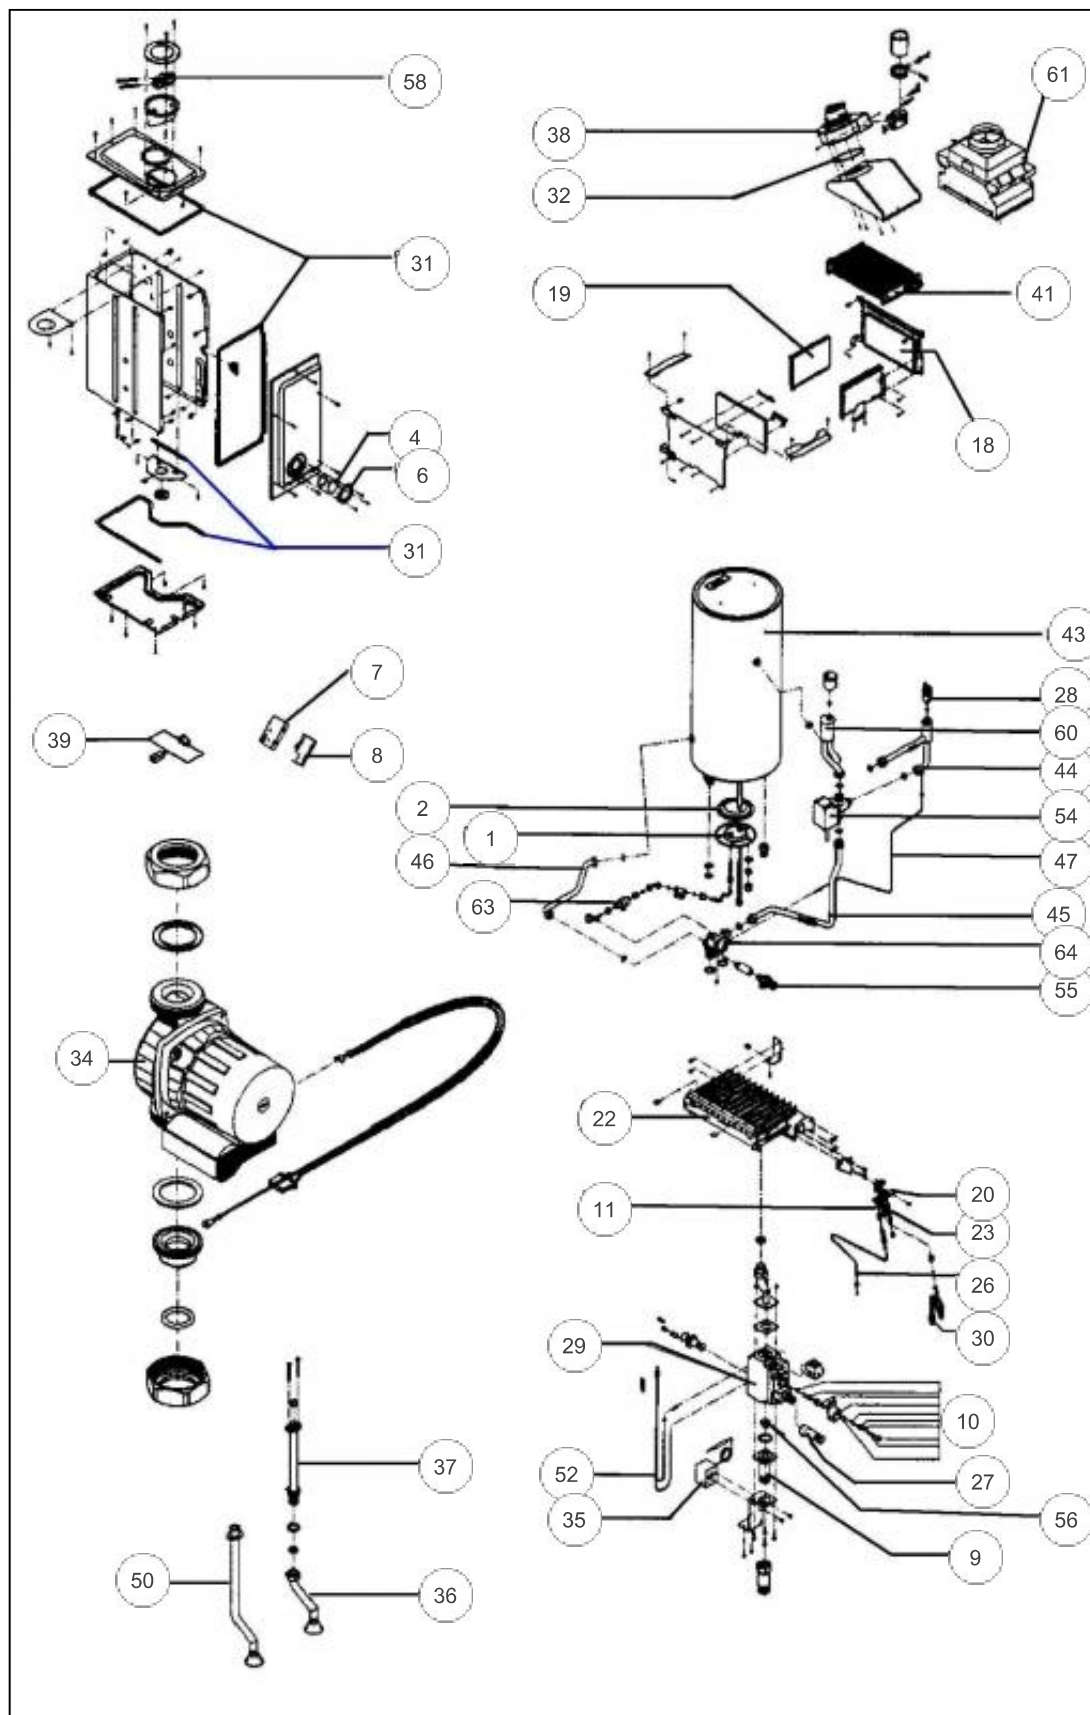

## Références

Repère	Libellé	B
5	CABLE ELECT IDRA23SV	109173
12	THERM CHAUFF IDRA23S	178922
13	SELECT CHAUF IDRA23S	139232
14	JOINT TH-BAL IDRA23B	142653
15	THERMOMETRE IDRA23S	178614
16	MANOMETRE IDRA23S	149955
17	MANET THERM IDRA23S	149844
21	INTERRUP M-A IDRA23S	139233
25	COUV PLATINE Art:109383	109383
33	INTERF ALL IDRA23SV	158365
40	THERM BALLON IDRA23B	178929
42	CADRE SUPP IDRA23B	109371
49	TUY VASE EXP IDRA23B	182481
51	LIMIT THERMO IDRA23B	146305
52	VANNE ARRET R-C IDRA	188125
57	TABL BORD NU Art:177052	177052
59	VASE EXPANS IDRA23B	188215
62	INTERFACE IDRA23BV	158358
65	CACHE TUYAUT IDRA23B	109389

## Références

Repère	Libellé	B
1	BRIDE BALLON IDRA23B	107511
2	JOINT BRIDE IDRA23B	142652
4	VITRE IDRA23SV	188772
6	SUPP VITRE IDRA23SV	175035
7	MICROSWIT SC IDRA23S	150104
8	COUV MICRO1C IDRA23S	150105
9	TUY AL/B-GAZ IDRA23S	182671
10	BOBINE MODUL IDRA23S	106108
11	INJ VEILL GN IDRA23S	139521
18	PLAQ ISOL AR IDRA	157538
19	PLAQ ISOL L IDRA23S	167539
20	VEILLEUSE IDRA23S	188309
22	BRULEUR IDRA23S	105356
23	ELECTRODE 9522101	124341
26	THERMOCOUPLE IDRA23S	179218
27	MANET C/B-GAZIDRA23S	149845
28	PURGEUR AUTO IDRA23B	159420
29	VANNE GAZ IDRA 23S	188124
30	RACC BL-VEIL IDRA23S	164324
31	JOINT C/AIR IDRA23SV	142406
32	JOINT VENT IDRA23SV	142403
34	CIRCULATEUR IDRA	109923
35	THERM SANIT IDRA23B	178928
36	TUY RETOUR IDRA23BV	182474
37	TUY ECHANG IDRA23BV	182475
38	VENTILATEUR IDRA23SV	188514
39	RESIST VENT IDRA23SV	165921
41	ECHANGEUR IDRA23B	112386
43	BALLON SANIT IDRA23B	102002
44	TUY+SEP-AIR IDRA23B	182476
45	TUY VAN-SOUP IDRA23B	182478
46	TUY BAL-SOUP IDRA23B	182479
47	TUYAU BYPASS IDRA23B	182480
52	THERM SECU IDRA23S	178923

---

**Références**

<b>Repère</b>	<b>Libellé</b>	<b>B</b>
54	VANNE DIRECT IDRA23B	188142
55	SOUPAPE SECU IDRA23S	174412
56	DIAPHRAGME IDRA23S	120014
58	PRESSOS FUM IDRA23SV	159715
60	TUY VAN-BALL IDRA23B	182477
63	DISCONNECT IDRA23B	119521
64	POC REF SOU/DIF IDRA	943009