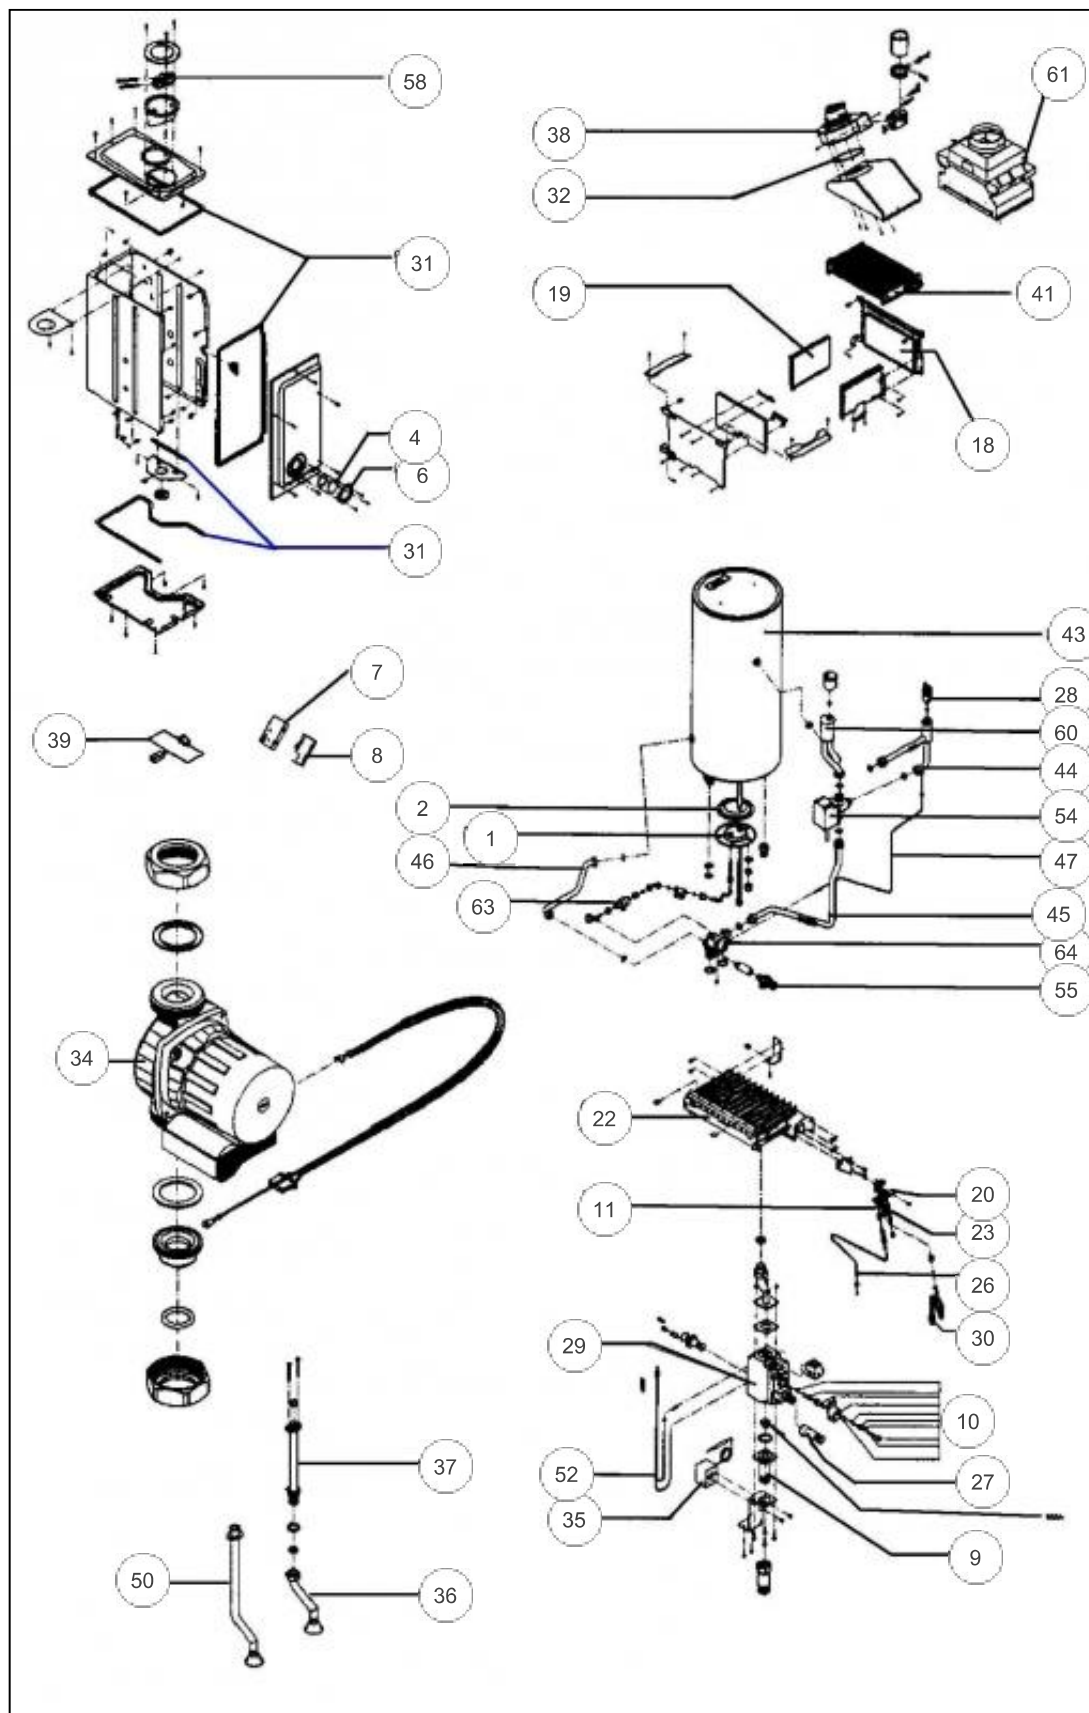

Références

Repère	Libellé	B
5	CABLE ELECT IDRA23SV	109173
12	THERM CHAUFF IDRA23S	178922
13	SELECT CHAUF IDRA23S	139232
14	JOINT TH-BAL IDRA23B	142653
15	THERMOMETRE IDRA23S	178614
16	MANOMETRE IDRA23S	149955
17	MANET THERM IDRA23S	149844
21	INTERRUP M-A IDRA23S	139233
25	COUV PLATINE Art:109383	109383
33	INTERF ALL IDRA23SV	158365
40	THERM BALLON IDRA23B	178929
42	CADRE SUPP IDRA23B	109371
49	TUY VASE EXP IDRA23B	182481
51	LIMIT THERMO IDRA23B	146305
57	TABL BORD NU Art:177052	177052
59	VASE EXPANS IDRA23B	188215
62	INTERFACE IDRA23BV	158358
65	CACHE TUYAUT IDRA23B	109389

Références

Repère	Libellé	B
1	BRIDE BALLON IDRA23B	107511
2	JOINT BRIDE IDRA23B	142652
4	VITRE IDRA23SV	188772
6	SUPP VITRE IDRA23SV	175035
7	MICROSWIT SC IDRA23S	150104
8	COUV MICRO1C IDRA23S	150105
9	TUY AL/B-GAZ IDRA23S	182671
10	BOBINE MOD IDRA23SP	106111
11	INJ VEILL PR IDRA23S	139530
18	PLAQ ISOL AR IDRA	157538
19	PLAQ ISOL L IDRA23S	167539
20	VEILLEUSE IDRA23S	188309
22	BRULEUR IDRA23SP	105357
23	ELECTRODE 9522101	124341
26	THERMOCOUPLE IDRA23S	179218
27	MANET C/B-GAZIDRA23S	149845
28	PURGEUR AUTO IDRA23B	159420
29	VANNE GAZ IDRA 23S	188124
30	RACC BL-VEIL IDRA23S	164324
31	JOINT C/AIR IDRA23SV	142406
32	JOINT VENT IDRA23SV	142403
34	CIRCULATEUR IDRA	109923
35	THERM SANIT IDRA23B	178928
36	TUY RETOUR IDRA23BV	182474
37	TUY ECHANG IDRA23BV	182475
38	VENTILATEUR IDRA23SV	188514
39	RESIST VENT IDRA23SV	165921
41	ECHANGEUR IDRA23B	112386
43	BALLON SANIT IDRA23B	102002
44	TUY+SEP-AIR IDRA23B	182476
45	TUY VAN-SOUP IDRA23B	182478
46	TUY BAL-SOUP IDRA23B	182479
47	TUYAU BYPASS IDRA23B	182480
52	THERM SECU IDRA23S	178923

Références

Repère	Libellé	B
54	VANNE DIRECT IDRA23B	188142
55	SOUPAPE SECU IDRA23S	174412
58	PRESSOS FUM IDRA23SV	159715
60	TUY VAN-BALL IDRA23B	182477
63	DISCONNECT IDRA23B	119521
64	POC REF SOU/DIF IDRA	943009