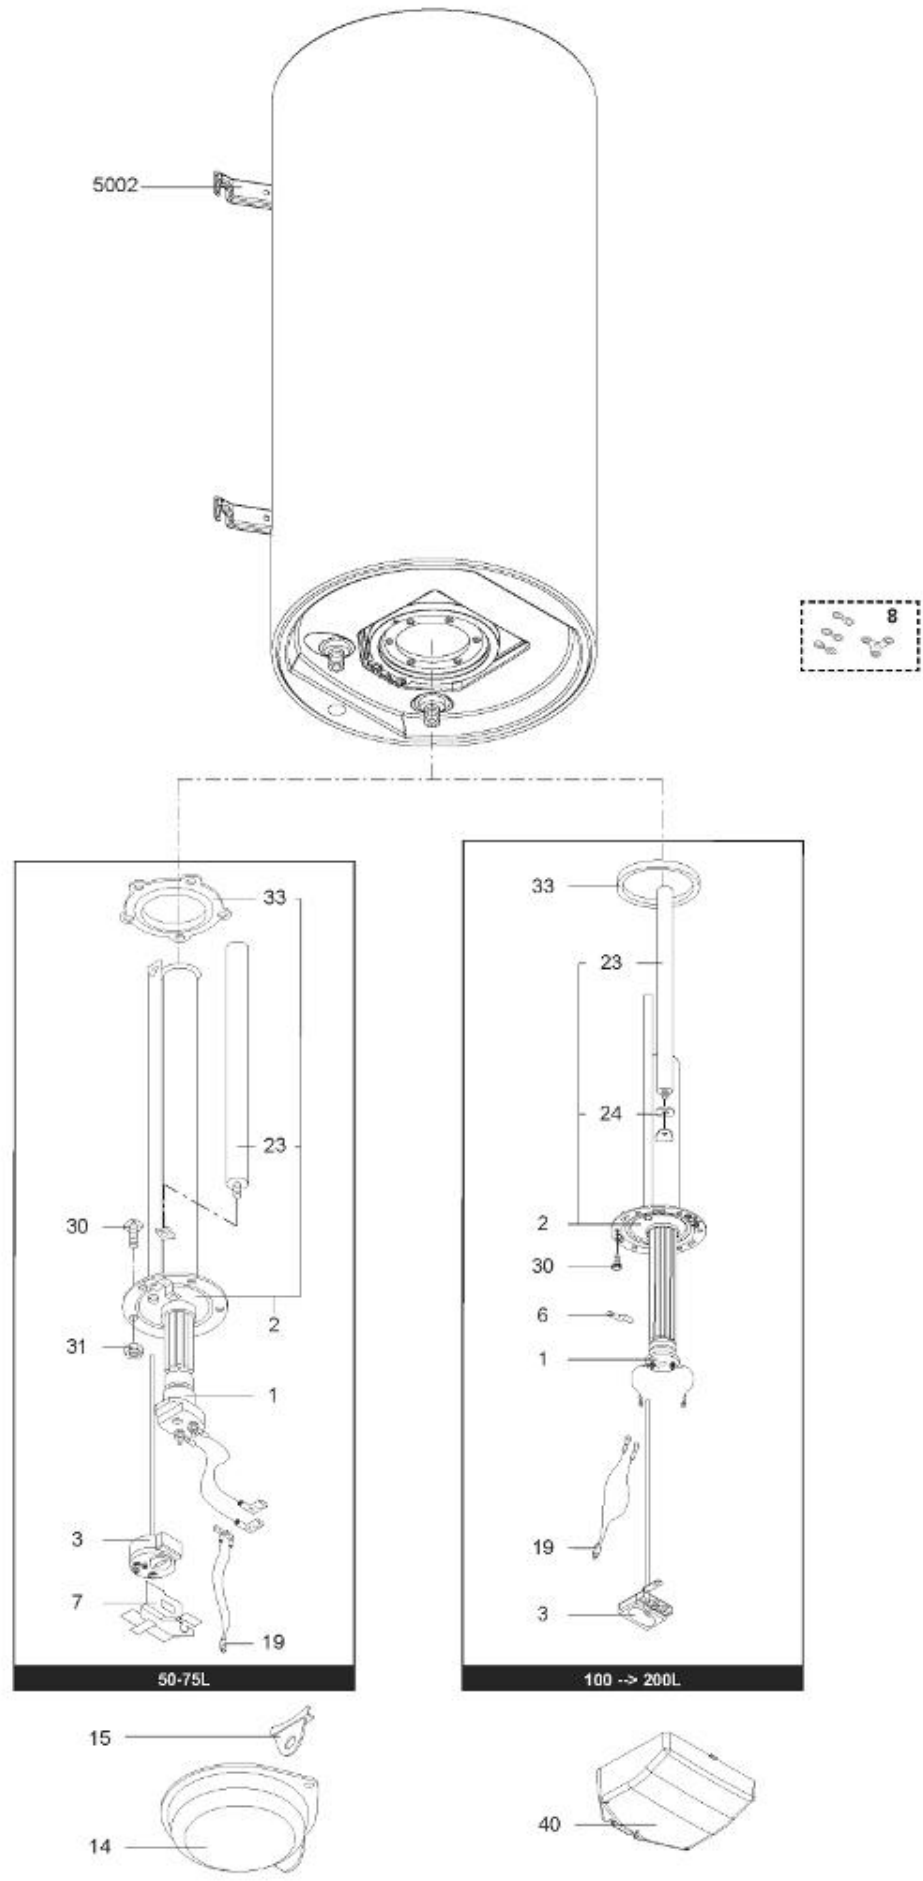

LISTE DE PIECES

18/04/2016

<i>Produit</i>	3010141 - ARI 075 VERT 460 STEA MO
<i>Modèle</i>	75-80L VERTICAL STEATITE
<i>Marque</i>	ARISTON
<i>Date</i>	06/10/2015

Table		VERTICAL - STEA							
Rep.	Référence	ALIAS	Désignation	Remplacé par	Date début	Date fin	Multiple de vente	Tarif Public Unitaire HT	
1	396144-01		RESISTANCE STEATITE 1200W D.33			02/08	1		
1	60001054-01		RESISTANCE STEATITE 1200W D.39		02/08		1		
2	396119		EMBASE 5 TR D.38 L.450+ANODE D.18 L300			02/08	1		
2	396037		EMBASE 5 TR D.45 L.497+ANODE D.18 L400		02/08	04/09	1		
2	65108722		EMBASE 5 TR D.42 L.450+ANODE D.21 L290		04/09	02/13	1		
2	60002184		EMBASE + ANODE		02/13		1		
3	691526		THERMOSTAT A CANNE L:450			04/09	1		
3	60001267		THERMOSTAT A CANNE L:350		04/09		1		
7	926084		SEPARATEUR PLASTIQUE				1		
14	60002276		CAPOT BLANC				1		
15	926124		SUPPORT PASSE-CABLE			11/13	1		
15	65113517		PASSE-CABLE		11/13		1		
23	61402252-01		ANODE D:21,3 L:430 M5-M8			04/09	1		
23	61316488-01		ANODE D:21,3 L:275 M5-M8		04/09		1		
30	918001		VIS M8X25			02/13	1		
30	918064		VIS DE FIXATION EMBASE M 8-20			02/13	1		
30	65151225		VIS M6x20		02/13		1		
31	918004		ECROU FIXATION EMBASE M8			02/13	1		
31	994140		ECROU M6		02/13		10		
33	924001		JOINT BRIDE 5 TROUS D.75			04/09	1		
33	571312		JOINT BRIDE 5 TROUS D.75		04/09	02/13	1		
33	65150952		JOINT BRIDE	65150952-FA	02/13		1		
5002	912006		PATTE MURALE D:470-505-560				1		