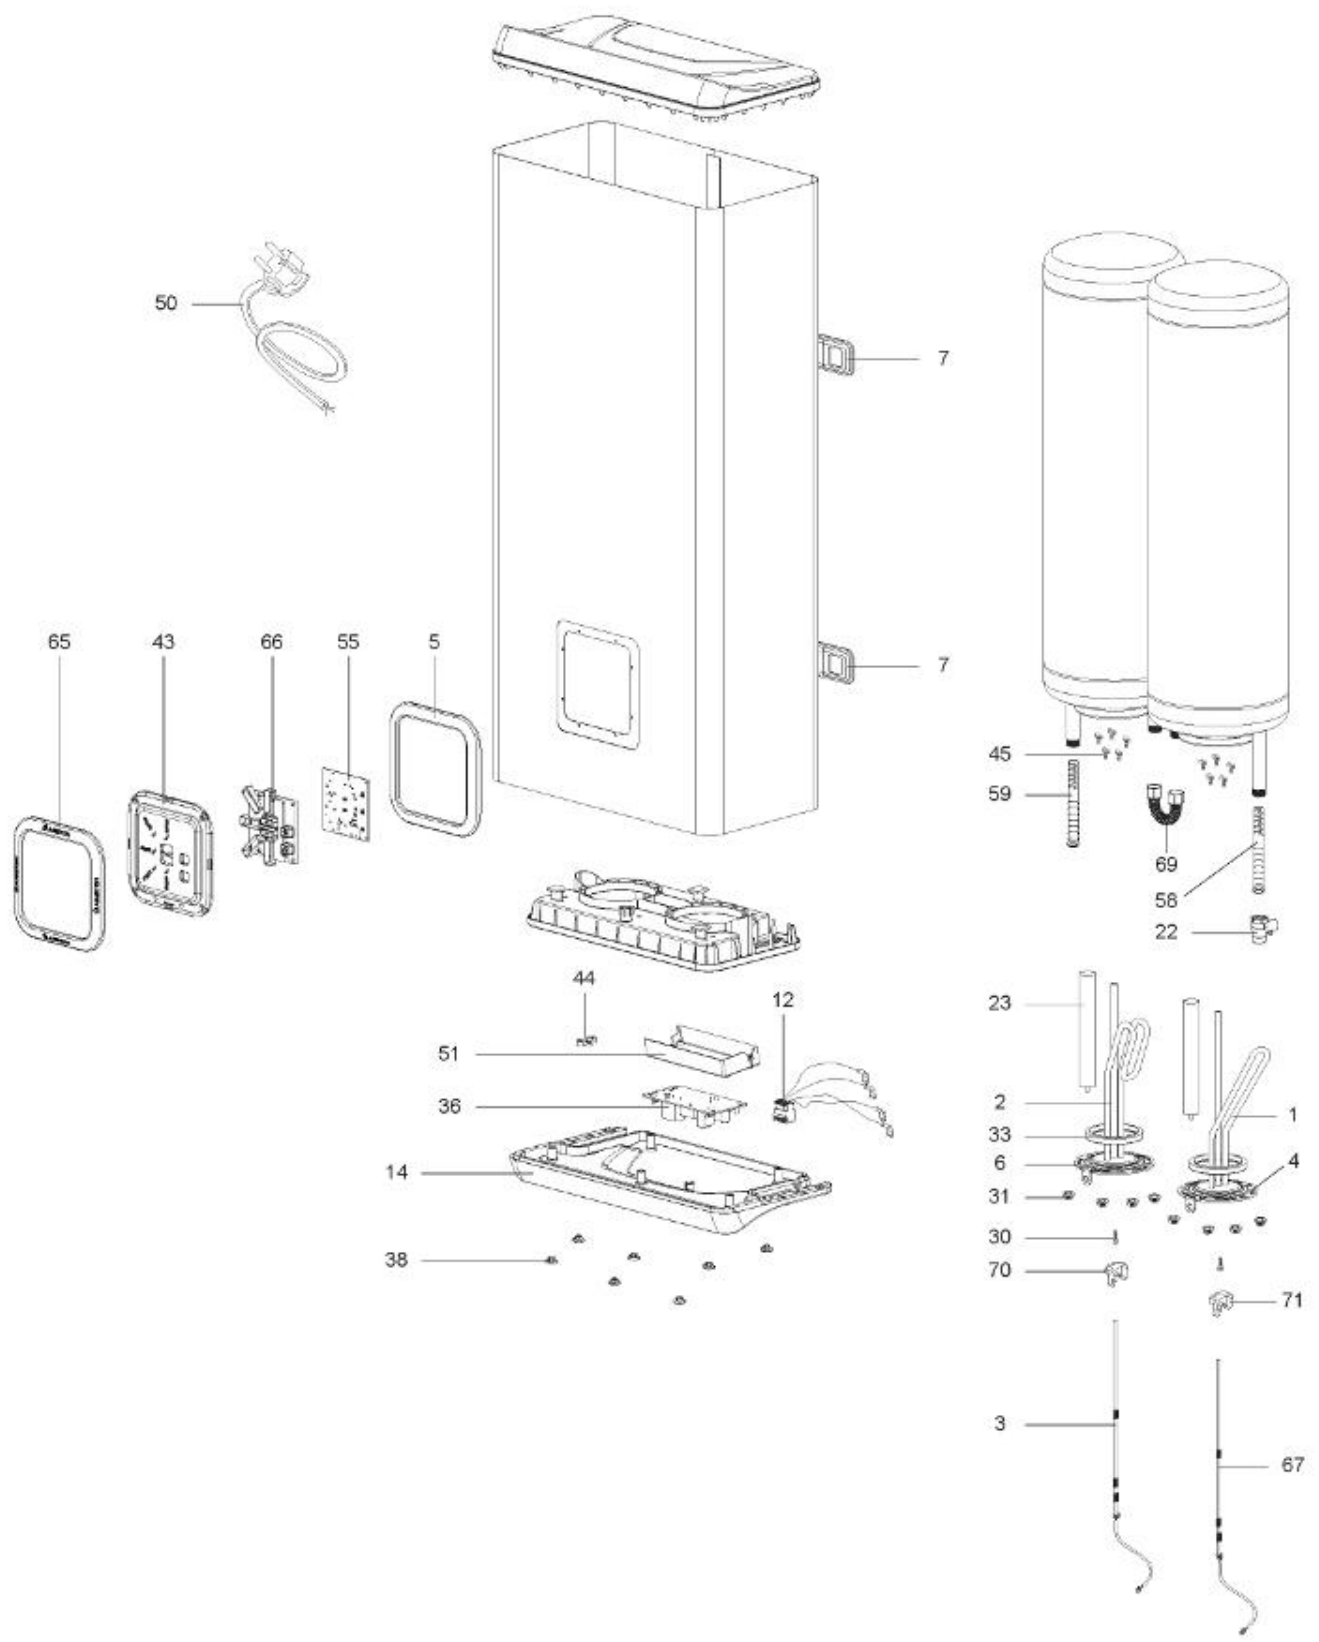

LISTE DE PIECES

15/04/2016

<i>Produit</i>	3605217 - VLS 80
<i>Modèle</i>	75-80L VERTICAL BLINDEE
<i>Marque</i>	ARISTON
<i>Date</i>	14/07/2015

Table		VLS							
Rep.	Référence	ALIAS	Désignation	Remplacé par	Date début	Date fin	Multiple de vente	Tarif Public Unitaire HT	
1	65152105		RESISTANCE EMAILLE 1000W 230V	65152105-FA			1		
2	65152106		RESISTANCE EMAILLE 1500W 230V	65152106-FA			1		
3	65151229		SONDE NTC CABLE (CHAUDIERE SORTIE)				1		
5	65151445		CADRE PANNEAU POSTERIEUR				1		
7	65151898		PATTE MURALE				1		
12	65151231		CABLAGE (RESISTANCE / CIRCUIT IMPRIME)				1		
14	65151221		CALOTTINE INFERIEURE				1		
22	571730		SOUPAPE DE SECURITE ET LEVIER 8,5 BAR				1		
23	977127-01		ANODE D:25,5 L:180 M5-M8				1		
31	65151292		ECROU M 6				1		
33	65150952		JOINT BRIDE	65150952-FA			1		
36	65151293		CARTE ELECTRONIQUE				1		
38	65151705		CACHE VIS				1		
43	65151294		PANNEAU DE COMMANDE				1		
44	573266		BLOQUE CABLE				5		
45	65151225		VIS M6x20				1		
50	993199		CABLAGE D'ALIMENTATION				1		
51	65151447		BOITIER CIRCUIT IMPRIME				1		
55	65151234		CIRCUIT IMPRIME DE CONTROLE				1		
58	65152176		INSERT 1/2 L:159				1		
59	65152177		INSERT 1/2 L:100				1		
65	65151222		CADRE PANNEAU AVANT				1		
66	65151295		CLAVIER ELECTRONIQUE				1		
67	65152258		SONDE NTC CABLE (CHAUDIERE D'ENTREE)				1		
69	65151224		TUBE BY-PASS				1		