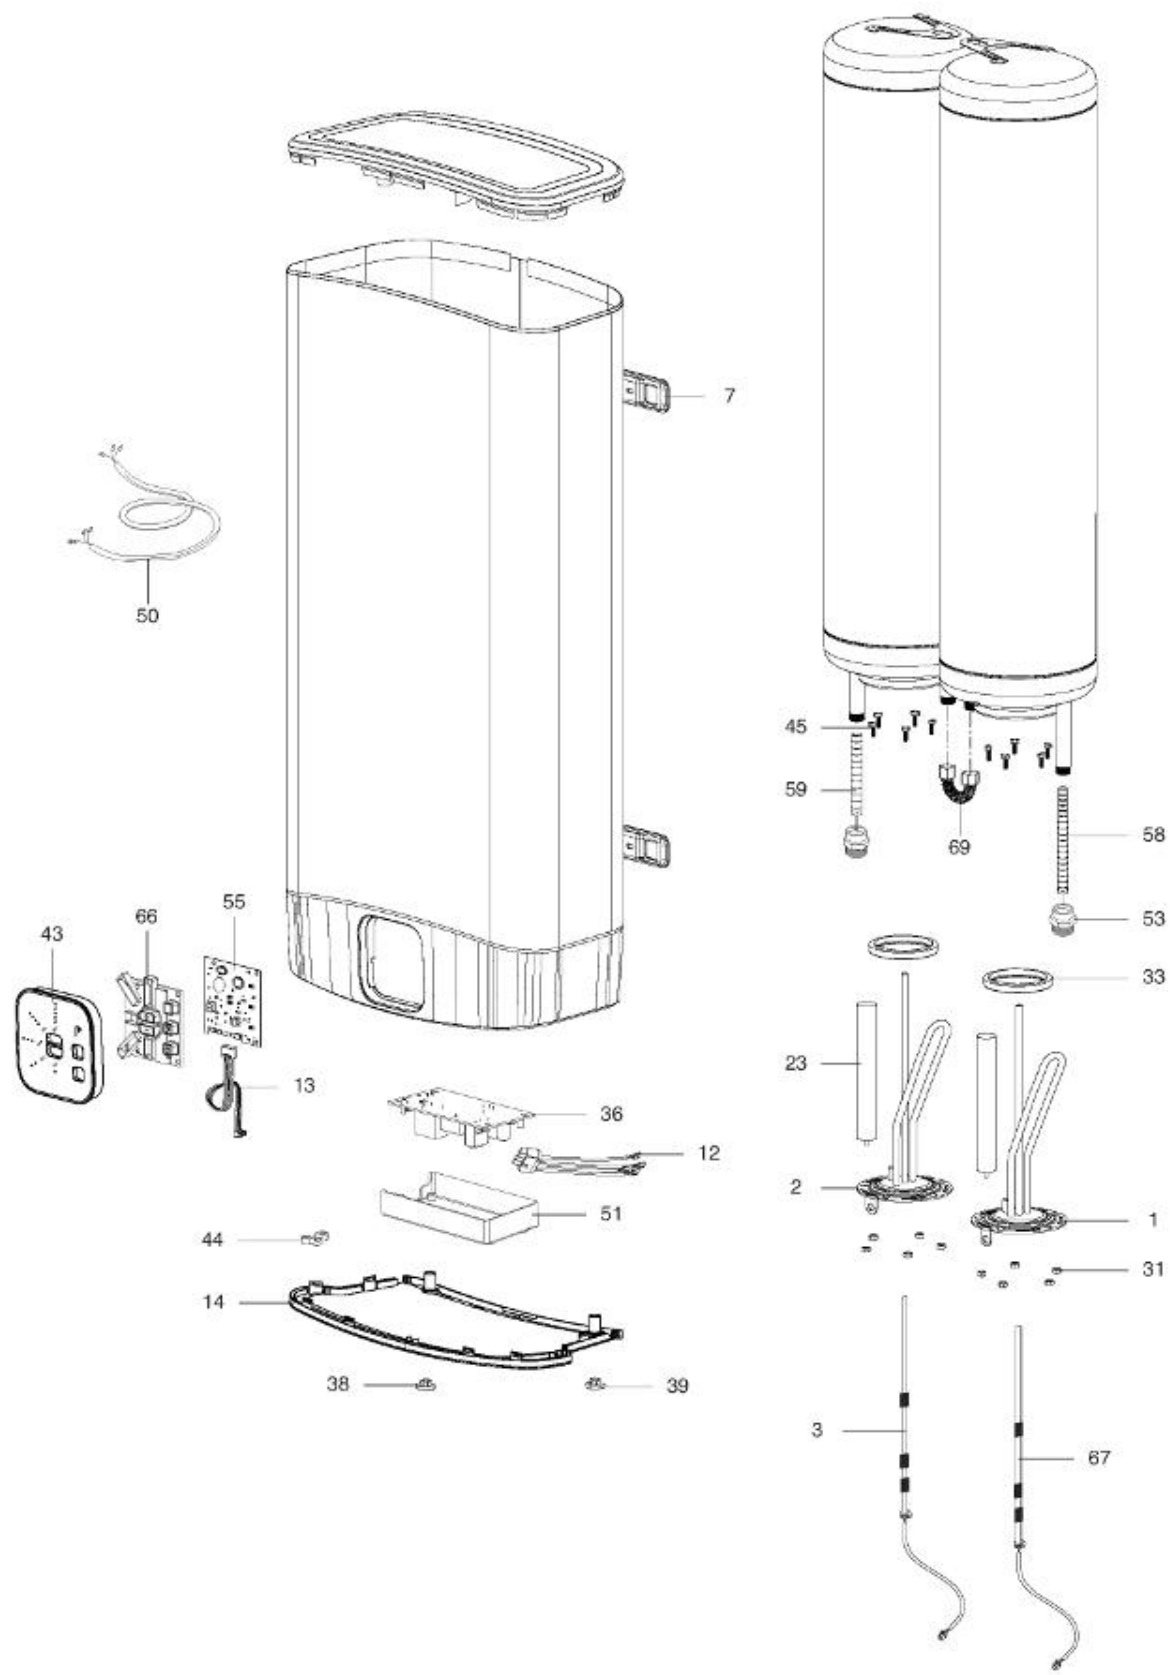

LISTE DE PIECES

14/04/2016

<i>Produit</i>	3626154 - VLS EVO 65 FR EU
<i>Modèle</i>	50-65L VERTICAL BLINDEE
<i>Marque</i>	ARISTON
<i>Date</i>	22/02/2016

Table		VLS EVO FR							
Rep.	Référence	ALIAS	Désignation	Remplacé par	Date début	Date fin	Multiple de vente	Tarif Public Unitaire HT	
1	65153003		RESISTANCE 1500W 230V				1		
2	65153004		RESISTANCE 1500W 230V				1		
3	65152896		SONDE NTC CABLE (CHAUDIERE SORTIE)				1		
7	65152905		PATTE MURALE				1		
12	65152901		CABLAGE (RESISTANCE / CIRCUIT IMPRIME)				1		
13	65115286		CABLAGE (CARTE ELECTRONIQUE DE CONTROLE)				1		
14	65152909		CALOTTINE INFERIEURE				1		
23	977127-01		ANODE D:25,5 L:180 M5-M8				1		
31	65151292		ECROU M 6				1		
33	65150952		JOINT BRIDE	65150952-FA			1		
36	65152900		CARTE ELECTRONIQUE				1		
38	65152906		CACHE VIS (GAUCHE)				1		
39	65152907		CACHE VIS (DROIT)				1		
43	65152898		PANNEAU DE COMMANDE				1		
44	573266		BLOQUE CABLE				5		
45	65151225		VIS M6x20				1		
50	65152915		CABLE D'ALIMENTATION SANS FICHE				1		
51	65152908		BOITIER CIRCUIT IMPRIME				1		
53	65113408		RACCORDS DIELECTRIQUES 1/2 (2 PCES)				1		
55	65115407		CARTE ELECTRONIQUE DE CONTROLE				1		
58	65152176		INSERT 1/2 L:159				1		
59	65152177		INSERT 1/2 L:100				1		
66	65152899		CLAVIER ELECTRONIQUE				1		
67	65152897		SONDE NTC CABLE (CHAUDIERE D'ENTREE)				1		
69	65152492		TUBE BY-PASS				1		