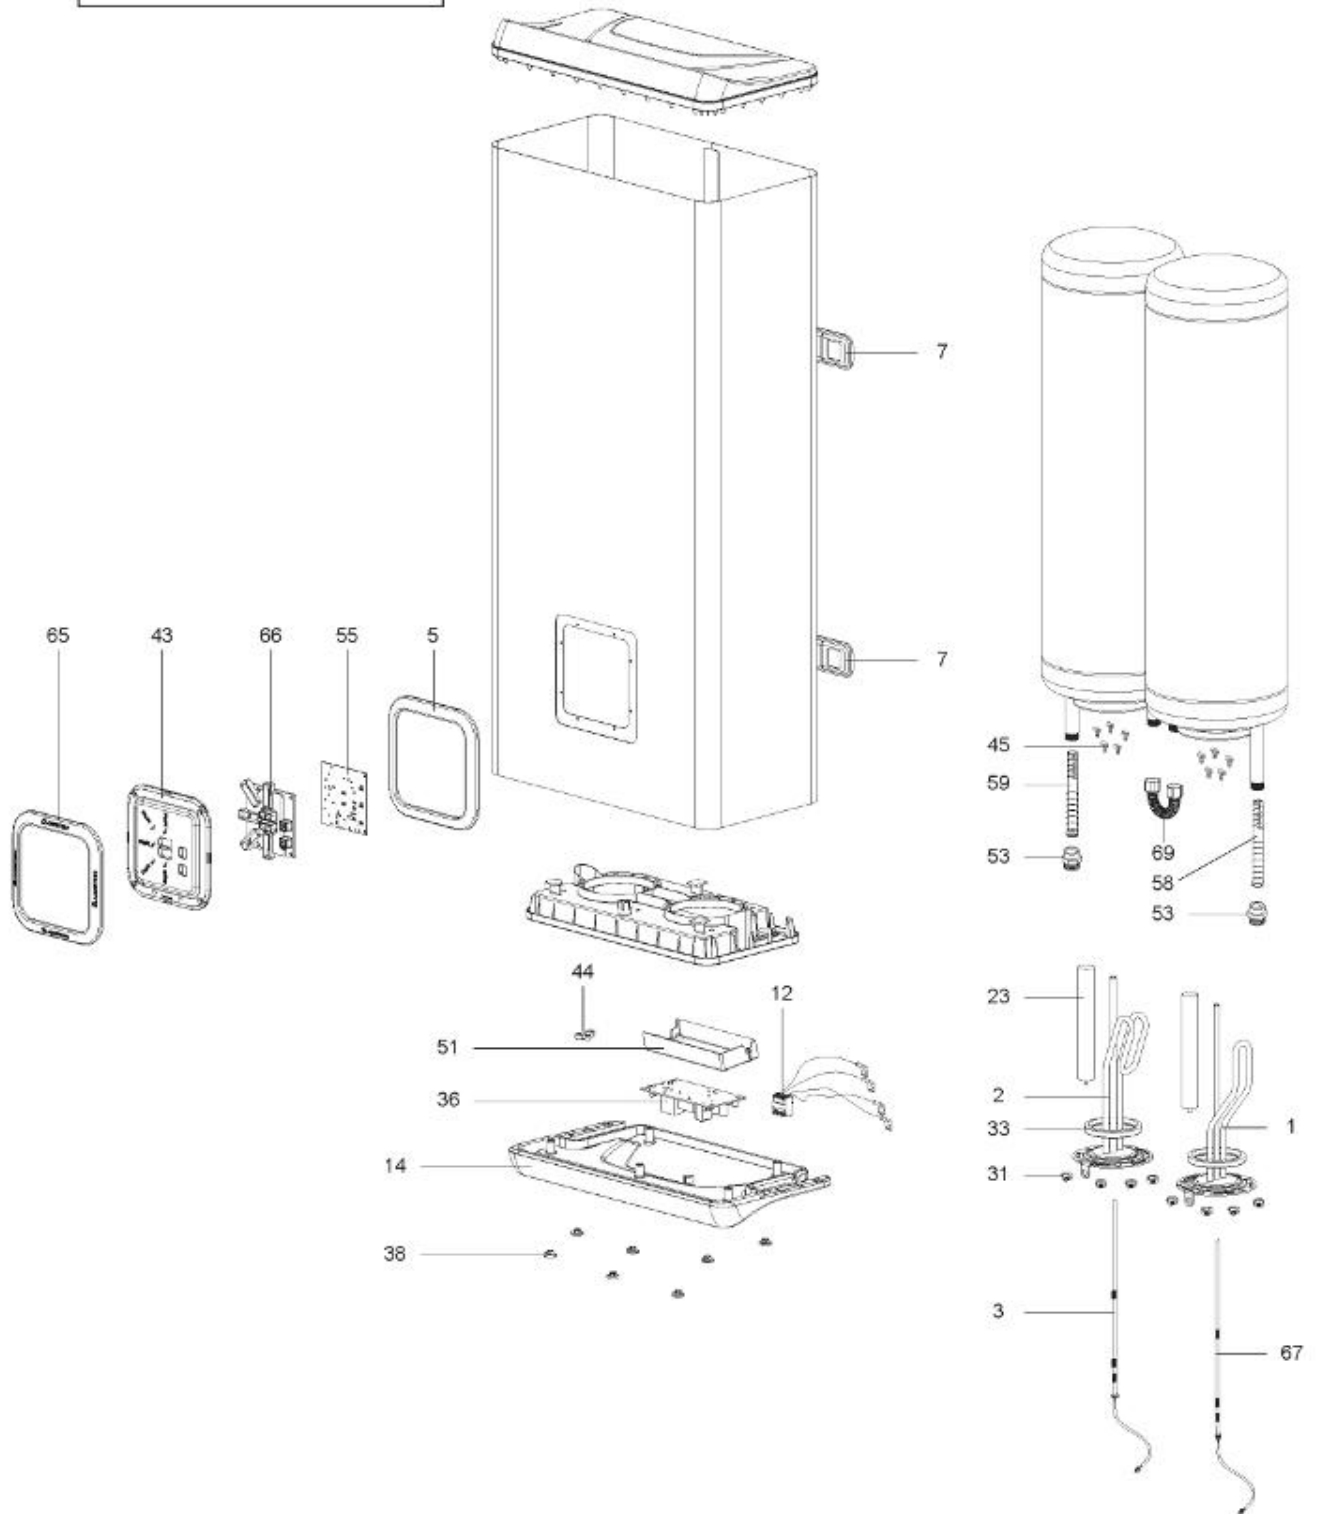

LISTE DE PIECES

14/04/2016

<i>Produit</i>	3626042 - VLS 65 FR
<i>Modèle</i>	50-65L VERTICAL BLINDEE
<i>Marque</i>	ARISTON
<i>Date</i>	13/07/2015

Table		VLS FR							
Rep.	Référence	ALIAS	Désignation	Remplacé par	Date début	Date fin	Multiple de vente	Tarif Public Unitaire HT	
1	65152105		RESISTANCE EMAILLE 1000W 230V	65152105-FA			1		
2	65152106		RESISTANCE EMAILLE 1500W 230V	65152106-FA			1		
3	65151229		SONDE NTC CABLE (CHAUDIERE SORTIE)				1		
5	65151445		CADRE PANNEAU POSTERIEUR				1		
7	65151898		PATTE MURALE				1		
12	65151231		CABLAGE (RESISTANCE / CIRCUIT IMPRIME)				1		
14	65151221		CALOTTINE INFERIEURE				1		
23	977127-01		ANODE D:25,5 L:180 M5-M8				1		
31	65151292		ECROU M 6				1		
33	65150952		JOINT BRIDE	65150952-FA			1		
36	65151293		CARTE ELECTRONIQUE				1		
38	65151705		CACHE VIS				1		
43	65151294		PANNEAU DE COMMANDE				1		
44	573266		BLOQUE CABLE				5		
45	65151225		VIS M6x20				1		
51	65151447		BOITIER CIRCUIT IMPRIME				1		
53	65113408		RACCORDS DIELECTRIQUES 1/2 (2 PCES)				1		
55	65151234		CIRCUIT IMPRIME DE CONTROLE				1		
58	65152176		INSERT 1/2 L:159				1		
59	65152177		INSERT 1/2 L:100				1		
65	65151222		CADRE PANNEAU AVANT				1		
66	65151295		CLAVIER ELECTRONIQUE				1		
67	65152258		SONDE NTC CABLE (CHAUDIERE D'ENTREE)				1		
69	65151224		TUBE BY-PASS				1		
93	65152351		ACCESSOIRES DE FIXATION				1		