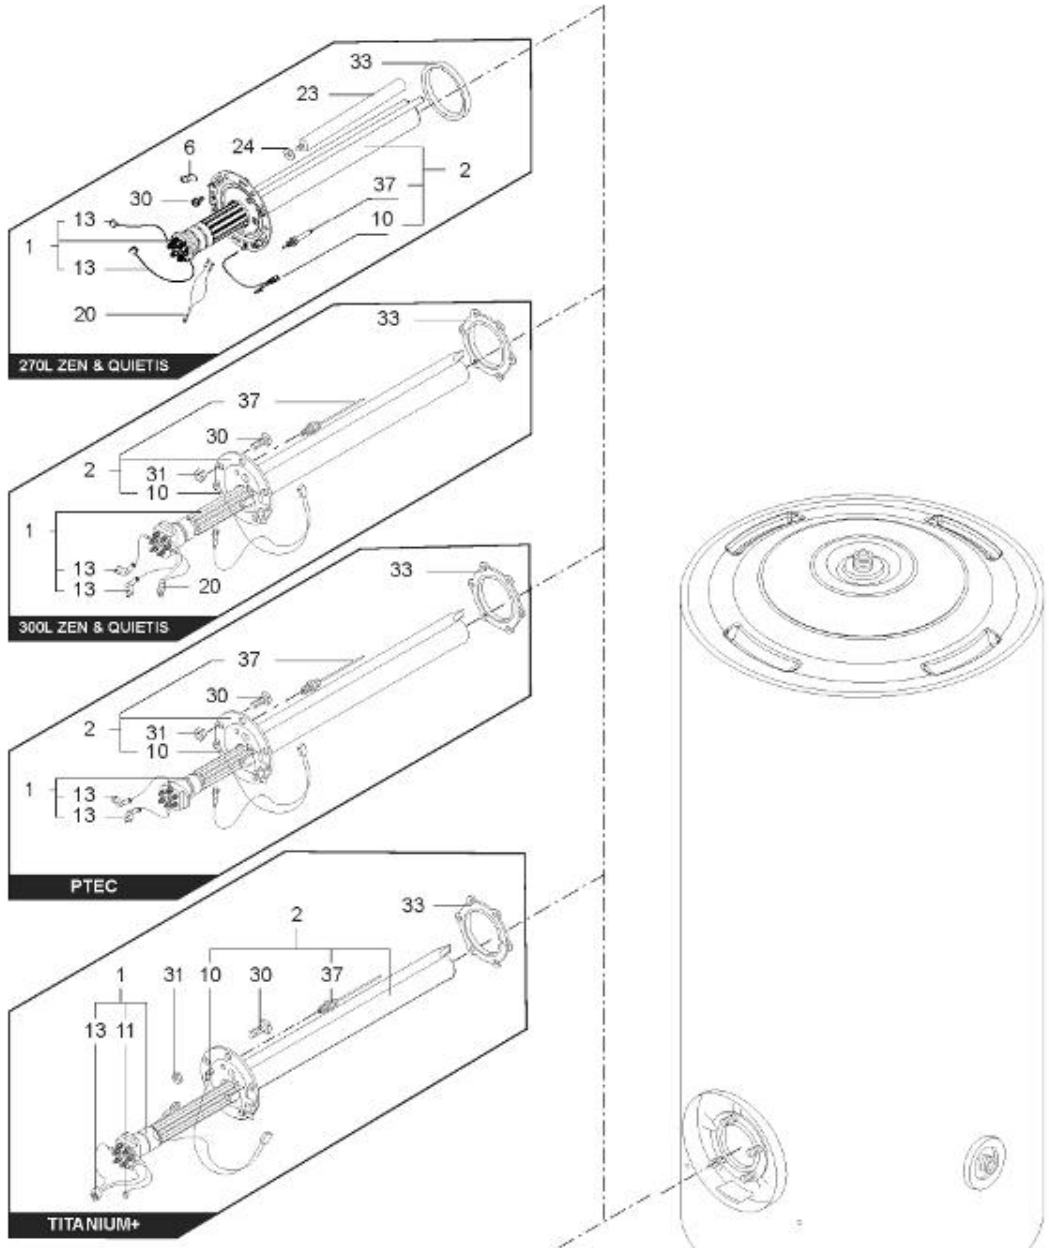

LISTE DE PIECES

14/04/2016

<i>Produit</i>	3000200 - ARI 300 STAB 560 ZEN_ MT
<i>Modèle</i>	300L STABLE STEATITE
<i>Marque</i>	ARISTON
<i>Date</i>	23/11/2015

Table		STABLE							
Rep.	Référence	ALIAS	Désignation	Remplacé par	Date début	Date fin	Multiple de vente	Tarif Public Unitaire HT	
1	396010-01		RESISTANCE STEATITE 3000W D.39				1		
2	60000440		EMBASE + ANODE				1		
3	992162		THERMOSTAT A CANNE				1		
7	926324		SEPARATEUR PLASTIQUE				1		
10	60000344		CABLAGE ELECTRODE				1		
12	60000938		CABLAGE BATTERIE				1		
13	61401779		CABLAGE (BRUN)				1		
13	61401780		CABLAGE (VERT)				1		
13	61401781		CABLAGE (VIOLET)				1		
19	998577		VITRE LED L=14.2				1		
20	60000802		LAMPE TEMOIN				1		
30	918064		VIS DE FIXATION EMBASE M 8-20				1		
31	918004		ECROU FIXATION EMBASE M8				1		
33	924001		JOINT BRIDE 5 TROUS D.75				1		
34	60000939		CABLAGE ELECTRODE > C.I.				1		
36	60000957		CIRCUIT IMPRIME				1		
37	340406		ANODE PROTECH				1		
39	925298		BATTERIE 9V-170 MAH				1		
40	60000940		COUVERCLE BOITIER				1		
43	60000513		FOND DE BOITIER				1		
51	60000803		SUPPORT D:505-560				1		
53	926195		RACCORDS DIELECTRI. 3/4-75 A 300L KIT				1		
54	60000801		CABLAGE THERMOSTAT				1		
68	60000958		VOYANT ORANGE				1		
72	60000935		CABLAGE PUISSANCE				1		