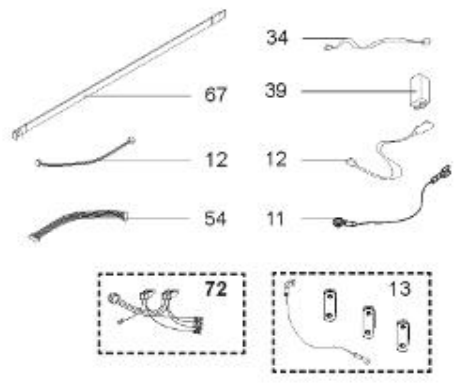

LISTE DE PIECES

14/04/2016

<i>Produit</i>	3000200 - ARI 300 STAB 560 ZEN_ MT
<i>Modèle</i>	300L STABLE STEATITE
<i>Marque</i>	ARISTON
<i>Date</i>	23/11/2015

Table		STABLE							
Rep.	Référence	ALIAS	Désignation	Remplacé par	Date début	Date fin	Multiple de vente	Tarif Public Unitaire HT	
1	396010-01		RESISTANCE STEATITE 3000W D.39				1		
2	60000440		EMBASE + ANODE				1		
3	992162		THERMOSTAT A CANNE				1		
7	926324		SEPARATEUR PLASTIQUE				1		
10	60000344		CABLAGE ELECTRODE				1		
12	60000938		CABLAGE BATTERIE				1		
13	61401779		CABLAGE (BRUN)				1		
13	61401780		CABLAGE (VERT)				1		
13	61401781		CABLAGE (VIOLET)				1		
19	998577		VITRE LED L=14.2				1		
20	60000802		LAMPE TEMOIN				1		
30	918064		VIS DE FIXATION EMBASE M 8-20				1		
31	918004		ECROU FIXATION EMBASE M8				1		
33	924001		JOINT BRIDE 5 TROUS D.75				1		
34	60000939		CABLAGE ELECTRODE > C.I.				1		
36	60000957		CIRCUIT IMPRIME				1		
37	340406		ANODE PROTECH				1		
39	925298		BATTERIE 9V-170 MAH				1		
40	60000940		COUVERCLE BOITIER				1		
43	60000513		FOND DE BOITIER				1		
51	60000803		SUPPORT D:505-560				1		
53	926195		RACCORDS DIELECTRI. 3/4-75 A 300L KIT				1		
54	60000801		CABLAGE THERMOSTAT				1		
68	60000958		VOYANT ORANGE				1		
72	60000935		CABLAGE PUISSANCE				1		