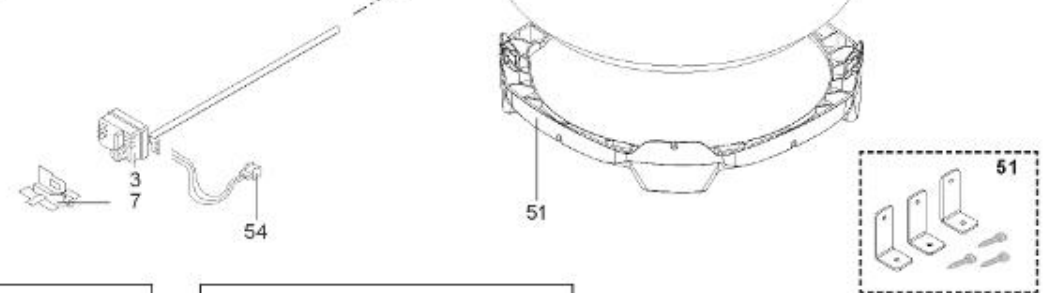

LISTE DE PIECES

14/04/2016

<i>Produit</i>	3000200 - ARI 300 STAB 560 ZEN_ MT
<i>Modèle</i>	300L STABLE STEATITE
<i>Marque</i>	ARISTON
<i>Date</i>	23/11/2015

Table		STABLE							
Rep.	Référence	ALIAS	Désignation	Remplacé par	Date début	Date fin	Multiple de vente	Tarif Public Unitaire HT	
1	396010-01		RESISTANCE STEATITE 3000W D.39				1		
2	60000440		EMBASE + ANODE				1		
3	992162		THERMOSTAT A CANNE				1		
7	926324		SEPARATEUR PLASTIQUE				1		
10	60000344		CABLAGE ELECTRODE				1		
12	60000938		CABLAGE BATTERIE				1		
13	61401779		CABLAGE (BRUN)				1		
13	61401780		CABLAGE (VERT)				1		
13	61401781		CABLAGE (VIOLET)				1		
19	998577		VITRE LED L=14.2				1		
20	60000802		LAMPE TEMOIN				1		
30	918064		VIS DE FIXATION EMBASE M 8-20				1		
31	918004		ECROU FIXATION EMBASE M8				1		
33	924001		JOINT BRIDE 5 TROUS D.75				1		
34	60000939		CABLAGE ELECTRODE > C.I.				1		
36	60000957		CIRCUIT IMPRIME				1		
37	340406		ANODE PROTECH				1		
39	925298		BATTERIE 9V-170 MAH				1		
40	60000940		COUVERCLE BOITIER				1		
43	60000513		FOND DE BOITIER				1		
51	60000803		SUPPORT D:505-560				1		
53	926195		RACCORDS DIELECTRI. 3/4-75 A 300L KIT				1		
54	60000801		CABLAGE THERMOSTAT				1		
68	60000958		VOYANT ORANGE				1		
72	60000935		CABLAGE PUISSANCE				1		