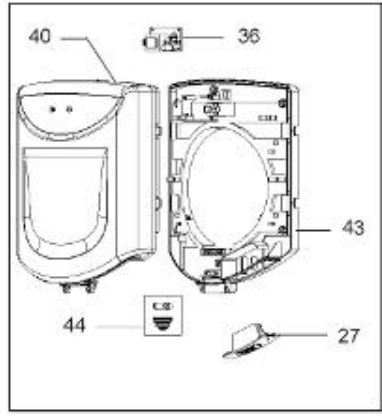

LISTE DE PIECES

14/04/2016

<i>Produit</i>	3000200 - ARI 300 STAB 560 ZEN_ MT
<i>Modèle</i>	300L STABLE STEATITE
<i>Marque</i>	ARISTON
<i>Date</i>	23/11/2015

Table		STABLE							
Rep.	Référence	ALIAS	Désignation	Remplacé par	Date début	Date fin	Multiple de vente	Tarif Public Unitaire HT	
1	396010-01		RESISTANCE STEATITE 3000W D.39				1		
2	60000440		EMBASE + ANODE				1		
3	992162		THERMOSTAT A CANNE				1		
7	926324		SEPARATEUR PLASTIQUE				1		
10	60000344		CABLAGE ELECTRODE				1		
12	60000938		CABLAGE BATTERIE				1		
13	61401779		CABLAGE (BRUN)				1		
13	61401780		CABLAGE (VERT)				1		
13	61401781		CABLAGE (VIOLET)				1		
19	998577		VITRE LED L=14.2				1		
20	60000802		LAMPE TEMOIN				1		
30	918064		VIS DE FIXATION EMBASE M 8-20				1		
31	918004		ECROU FIXATION EMBASE M8				1		
33	924001		JOINT BRIDE 5 TROUS D.75				1		
34	60000939		CABLAGE ELECTRODE > C.I.				1		
36	60000957		CIRCUIT IMPRIME				1		
37	340406		ANODE PROTECH				1		
39	925298		BATTERIE 9V-170 MAH				1		
40	60000940		COUVERCLE BOITIER				1		
43	60000513		FOND DE BOITIER				1		
51	60000803		SUPPORT D:505-560				1		
53	926195		RACCORDS DIELECTRI. 3/4-75 A 300L KIT				1		
54	60000801		CABLAGE THERMOSTAT				1		
68	60000958		VOYANT ORANGE				1		
72	60000935		CABLAGE PUISSANCE				1		