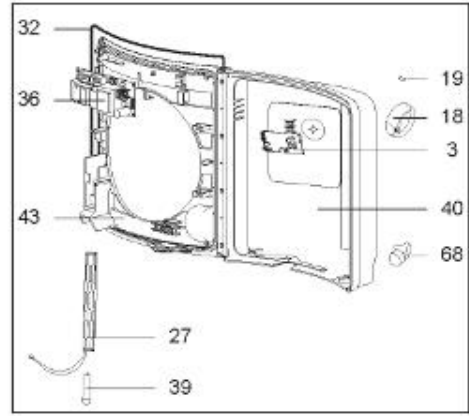

LISTE DE PIECES

14/04/2016

<i>Produit</i>	3000200 - ARI 300 STAB 560 ZEN_ MT
<i>Modèle</i>	300L STABLE STEATITE
<i>Marque</i>	ARISTON
<i>Date</i>	23/11/2015

Table		STABLE							
Rep.	Référence	ALIAS	Désignation	Remplacé par	Date début	Date fin	Multiple de vente	Tarif Public Unitaire HT	
1	396010-01		RESISTANCE STEATITE 3000W D.39				1		
2	60000440		EMBASE + ANODE				1		
3	992162		THERMOSTAT A CANNE				1		
7	926324		SEPARATEUR PLASTIQUE				1		
10	60000344		CABLAGE ELECTRODE				1		
12	60000938		CABLAGE BATTERIE				1		
13	61401779		CABLAGE (BRUN)				1		
13	61401780		CABLAGE (VERT)				1		
13	61401781		CABLAGE (VIOLET)				1		
19	998577		VITRE LED L=14.2				1		
20	60000802		LAMPE TEMOIN				1		
30	918064		VIS DE FIXATION EMBASE M 8-20				1		
31	918004		ECROU FIXATION EMBASE M8				1		
33	924001		JOINT BRIDE 5 TROUS D.75				1		
34	60000939		CABLAGE ELECTRODE > C.I.				1		
36	60000957		CIRCUIT IMPRIME				1		
37	340406		ANODE PROTECH				1		
39	925298		BATTERIE 9V-170 MAH				1		
40	60000940		COUVERCLE BOITIER				1		
43	60000513		FOND DE BOITIER				1		
51	60000803		SUPPORT D:505-560				1		
53	926195		RACCORDS DIELECTRI. 3/4-75 A 300L KIT				1		
54	60000801		CABLAGE THERMOSTAT				1		
68	60000958		VOYANT ORANGE				1		
72	60000935		CABLAGE PUISSANCE				1		