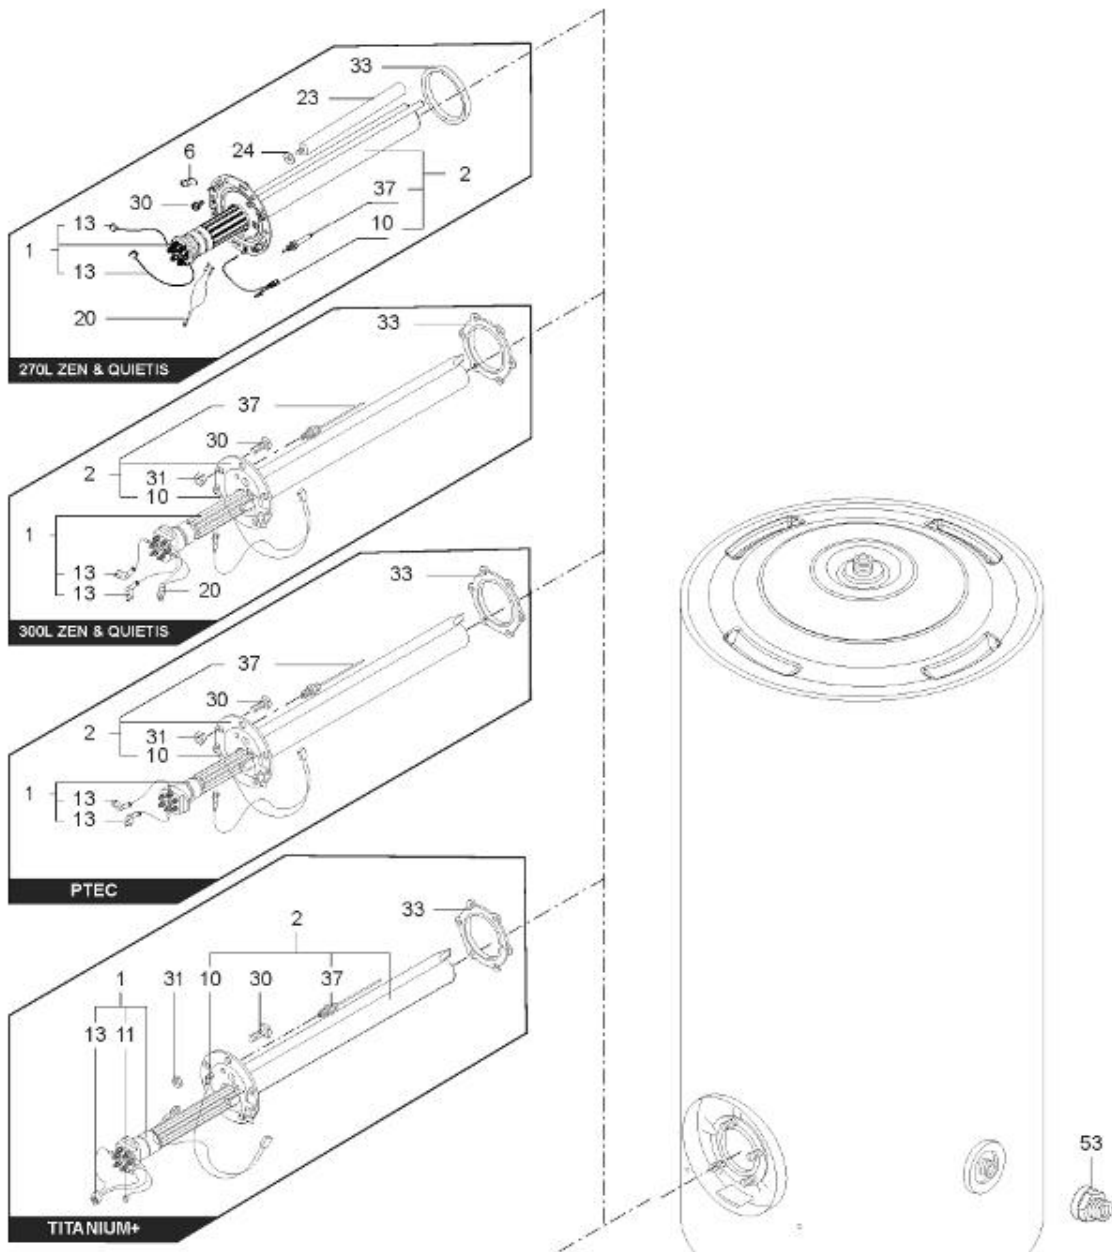

LISTE DE PIECES

14/04/2016

<i>Produit</i>	3000279 - ARI 300 STAB 560 ZEN MT
<i>Modèle</i>	300L STABLE STEATITE
<i>Marque</i>	ARISTON
<i>Date</i>	23/11/2015

Table		STABLE							
Rep.	Référence	ALIAS	Désignation	Remplacé par	Date début	Date fin	Multiple de vente	Tarif Public Unitaire HT	
1	396010-01		RESISTANCE STEATITE 3000W D.39				1		
2	60000440		EMBASE + ANODE				1		
3	992162		THERMOSTAT A CANNE				1		
7	926324		SEPARATEUR PLASTIQUE				1		
10	60000344		CABLAGE ELECTRODE				1		
12	60000938		CABLAGE BATTERIE				1		
13	61401779		CABLAGE (BRUN)				1		
13	61401780		CABLAGE (VERT)				1		
13	61401781		CABLAGE (VIOLET)				1		
19	998577		VITRE LED L=14.2				1		
20	60000802		LAMPE TEMOIN				1		
30	918064		VIS DE FIXATION EMBASE M 8-20				1		
31	918004		ECROU FIXATION EMBASE M8				1		
33	924001		JOINT BRIDE 5 TROUS D.75				1		
34	60000939		CABLAGE ELECTRODE > C.I.				1		
36	60000957		CIRCUIT IMPRIME				1		
37	340406		ANODE PROTECH				1		
39	925298		BATTERIE 9V-170 MAH				1		
40	60000940		COUVERCLE BOITIER				1		
43	60000513		FOND DE BOITIER				1		
51	60000803		SUPPORT D:505-560				1		
53	926195		RACCORDS DIELECTRI. 3/4-75 A 300L KIT				1		
54	60000801		CABLAGE THERMOSTAT				1		
68	60000958		VOYANT ORANGE				1		
72	60000935		CABLAGE PUISSANCE				1		