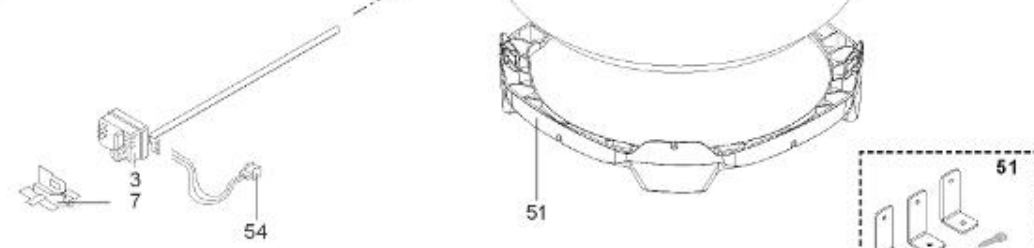

LISTE DE PIECES

14/04/2016

<i>Produit</i>	3000279 - ARI 300 STAB 560 ZEN MT
<i>Modèle</i>	300L STABLE STEATITE
<i>Marque</i>	ARISTON
<i>Date</i>	23/11/2015

Table		STABLE							
Rep.	Référence	ALIAS	Désignation	Remplacé par	Date début	Date fin	Multiple de vente	Tarif Public Unitaire HT	
1	396010-01		RESISTANCE STEATITE 3000W D.39				1		
2	60000440		EMBASE + ANODE				1		
3	992162		THERMOSTAT A CANNE				1		
7	926324		SEPARATEUR PLASTIQUE				1		
10	60000344		CABLAGE ELECTRODE				1		
12	60000938		CABLAGE BATTERIE				1		
13	61401779		CABLAGE (BRUN)				1		
13	61401780		CABLAGE (VERT)				1		
13	61401781		CABLAGE (VIOLET)				1		
19	998577		VITRE LED L=14.2				1		
20	60000802		LAMPE TEMOIN				1		
30	918064		VIS DE FIXATION EMBASE M 8-20				1		
31	918004		ECROU FIXATION EMBASE M8				1		
33	924001		JOINT BRIDE 5 TROUS D.75				1		
34	60000939		CABLAGE ELECTRODE > C.I.				1		
36	60000957		CIRCUIT IMPRIME				1		
37	340406		ANODE PROTECH				1		
39	925298		BATTERIE 9V-170 MAH				1		
40	60000940		COUVERCLE BOITIER				1		
43	60000513		FOND DE BOITIER				1		
51	60000803		SUPPORT D:505-560				1		
53	926195		RACCORDS DIELECTRI. 3/4-75 A 300L KIT				1		
54	60000801		CABLAGE THERMOSTAT				1		
68	60000958		VOYANT ORANGE				1		
72	60000935		CABLAGE PUISSANCE				1		