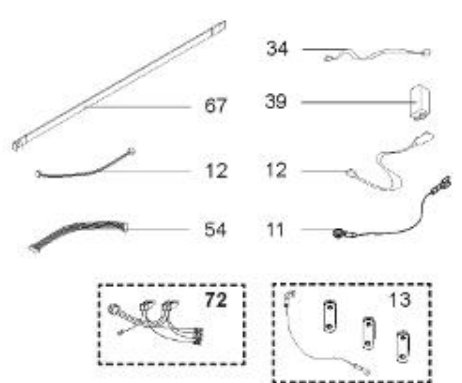

LISTE DE PIECES

14/04/2016

<i>Produit</i>	3000279 - ARI 300 STAB 560 ZEN MT
<i>Modèle</i>	300L STABLE STEATITE
<i>Marque</i>	ARISTON
<i>Date</i>	23/11/2015

Table		STABLE							
Rep.	Référence	ALIAS	Désignation	Remplacé par	Date début	Date fin	Multiple de vente	Tarif Public Unitaire HT	
1	396010-01		RESISTANCE STEATITE 3000W D.39				1		
2	60000440		EMBASE + ANODE				1		
3	992162		THERMOSTAT A CANNE				1		
7	926324		SEPARATEUR PLASTIQUE				1		
10	60000344		CABLAGE ELECTRODE				1		
12	60000938		CABLAGE BATTERIE				1		
13	61401779		CABLAGE (BRUN)				1		
13	61401780		CABLAGE (VERT)				1		
13	61401781		CABLAGE (VIOLET)				1		
19	998577		VITRE LED L=14.2				1		
20	60000802		LAMPE TEMOIN				1		
30	918064		VIS DE FIXATION EMBASE M 8-20				1		
31	918004		ECROU FIXATION EMBASE M8				1		
33	924001		JOINT BRIDE 5 TROUS D.75				1		
34	60000939		CABLAGE ELECTRODE > C.I.				1		
36	60000957		CIRCUIT IMPRIME				1		
37	340406		ANODE PROTECH				1		
39	925298		BATTERIE 9V-170 MAH				1		
40	60000940		COUVERCLE BOITIER				1		
43	60000513		FOND DE BOITIER				1		
51	60000803		SUPPORT D:505-560				1		
53	926195		RACCORDS DIELECTRI. 3/4-75 A 300L KIT				1		
54	60000801		CABLAGE THERMOSTAT				1		
68	60000958		VOYANT ORANGE				1		
72	60000935		CABLAGE PUISSANCE				1		