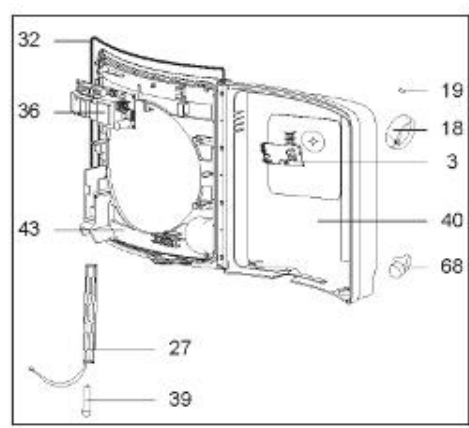

LISTE DE PIECES

14/04/2016

<i>Produit</i>	3000279 - ARI 300 STAB 560 ZEN MT
<i>Modèle</i>	300L STABLE STEATITE
<i>Marque</i>	ARISTON
<i>Date</i>	23/11/2015

Table		STABLE							
Rep.	Référence	ALIAS	Désignation	Remplacé par	Date début	Date fin	Multiple de vente	Tarif Public Unitaire HT	
1	396010-01		RESISTANCE STEATITE 3000W D.39				1		
2	60000440		EMBASE + ANODE				1		
3	992162		THERMOSTAT A CANNE				1		
7	926324		SEPARATEUR PLASTIQUE				1		
10	60000344		CABLAGE ELECTRODE				1		
12	60000938		CABLAGE BATTERIE				1		
13	61401779		CABLAGE (BRUN)				1		
13	61401780		CABLAGE (VERT)				1		
13	61401781		CABLAGE (VIOLET)				1		
19	998577		VITRE LED L=14.2				1		
20	60000802		LAMPE TEMOIN				1		
30	918064		VIS DE FIXATION EMBASE M 8-20				1		
31	918004		ECROU FIXATION EMBASE M8				1		
33	924001		JOINT BRIDE 5 TROUS D.75				1		
34	60000939		CABLAGE ELECTRODE > C.I.				1		
36	60000957		CIRCUIT IMPRIME				1		
37	340406		ANODE PROTECH				1		
39	925298		BATTERIE 9V-170 MAH				1		
40	60000940		COUVERCLE BOITIER				1		
43	60000513		FOND DE BOITIER				1		
51	60000803		SUPPORT D:505-560				1		
53	926195		RACCORDS DIELECTRI. 3/4-75 A 300L KIT				1		
54	60000801		CABLAGE THERMOSTAT				1		
68	60000958		VOYANT ORANGE				1		
72	60000935		CABLAGE PUISSANCE				1		