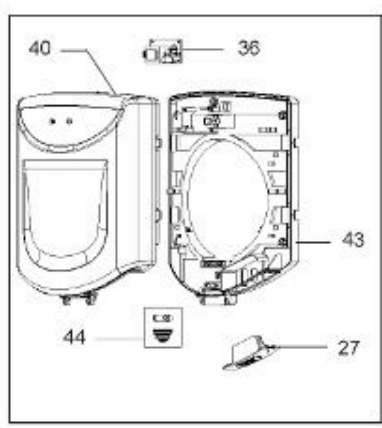

LISTE DE PIECES

14/04/2016

<i>Produit</i>	3000279 - ARI 300 STAB 560 ZEN MT
<i>Modèle</i>	300L STABLE STEATITE
<i>Marque</i>	ARISTON
<i>Date</i>	23/11/2015

Table		STABLE							
Rep.	Référence	ALIAS	Désignation	Remplacé par	Date début	Date fin	Multiple de vente	Tarif Public Unitaire HT	
1	396010-01		RESISTANCE STEATITE 3000W D.39				1		
2	60000440		EMBASE + ANODE				1		
3	992162		THERMOSTAT A CANNE				1		
7	926324		SEPARATEUR PLASTIQUE				1		
10	60000344		CABLAGE ELECTRODE				1		
12	60000938		CABLAGE BATTERIE				1		
13	61401779		CABLAGE (BRUN)				1		
13	61401780		CABLAGE (VERT)				1		
13	61401781		CABLAGE (VIOLET)				1		
19	998577		VITRE LED L=14.2				1		
20	60000802		LAMPE TEMOIN				1		
30	918064		VIS DE FIXATION EMBASE M 8-20				1		
31	918004		ECROU FIXATION EMBASE M8				1		
33	924001		JOINT BRIDE 5 TROUS D.75				1		
34	60000939		CABLAGE ELECTRODE > C.I.				1		
36	60000957		CIRCUIT IMPRIME				1		
37	340406		ANODE PROTECH				1		
39	925298		BATTERIE 9V-170 MAH				1		
40	60000940		COUVERCLE BOITIER				1		
43	60000513		FOND DE BOITIER				1		
51	60000803		SUPPORT D:505-560				1		
53	926195		RACCORDS DIELECTRI. 3/4-75 A 300L KIT				1		
54	60000801		CABLAGE THERMOSTAT				1		
68	60000958		VOYANT ORANGE				1		
72	60000935		CABLAGE PUISSANCE				1		