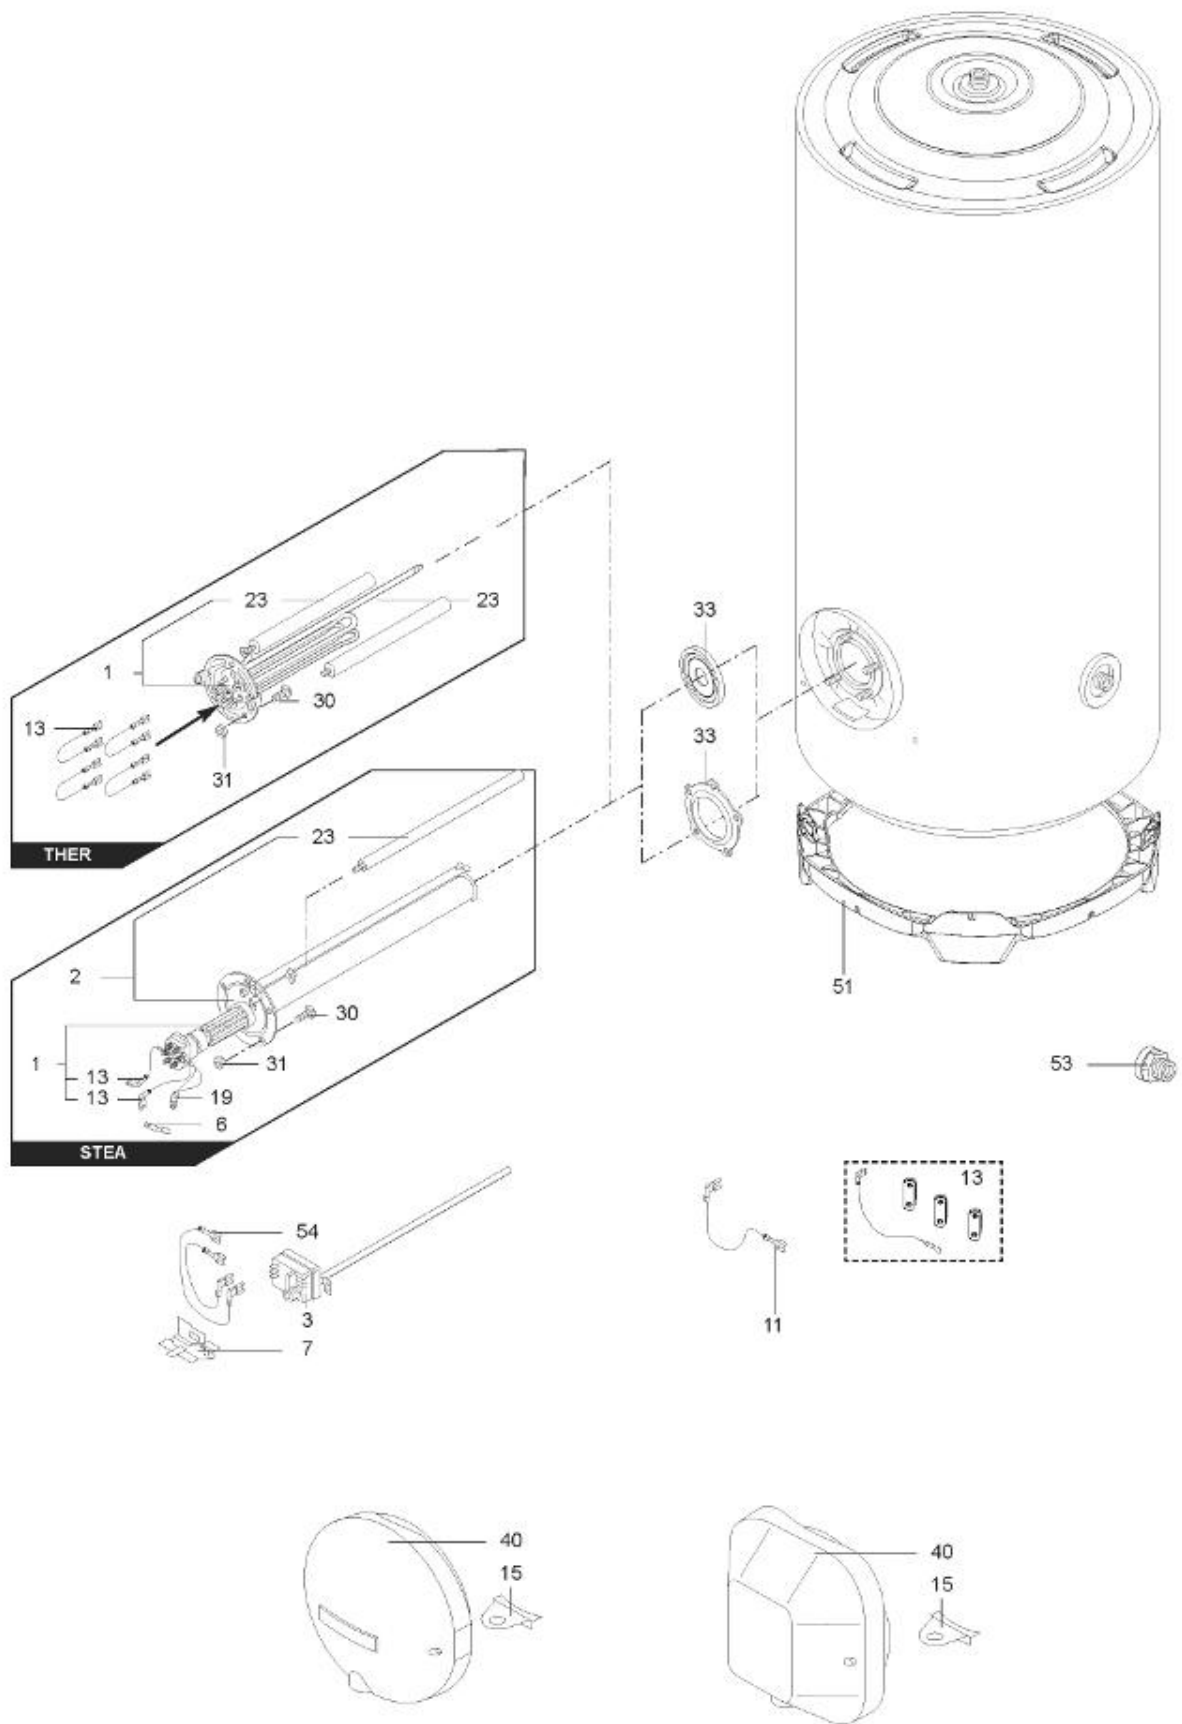

*LISTE DE PIECES*

14/04/2016

<i>Produit</i>	3000079 - ARI 300 STAB 560 STEA MT
<i>Modèle</i>	300L STABLE STEATITE
<i>Marque</i>	ARISTON
<i>Date</i>	25/02/2016

Table		STABLE							
Rep.	Référence	ALIAS	Désignation	Remplacé par	Date début	Date fin	Multiple de vente	Tarif Public Unitaire HT	
1	396010-01		RESISTANCE STEATITE 3000W D.39			09/13	1		
1	60000059-01		RESISTANCE STEATITE 3000W D.50		09/13		1		
2	396037		EMBASE 5 TR D.45 L.497+ANODE D.18 L400			04/12	1		
2	60001842		EMBASE + ANODE		04/12	09/13	1		
2	60002197		EMBASE + ANODE		09/13		1		
3	992162		THERMOSTAT A CANNE			04/12	1		
3	60001841		THERMOSTAT A CANNE L:450		04/12		1		
6	60072531		PATTE DE FIXATION		04/12		1		
7	926084		SEPARATEUR PLASTIQUE			04/12	1		
13	61401779		CABLAGE (BRUN)				1		
13	61401780		CABLAGE (VERT)				1		
13	61401781		CABLAGE (VIOLET)				1		
15	926124		SUPPORT PASSE-CABLE				1		
19	60000802		LAMPE TEMOIN				1		
23	61402252-01		ANODE D:21,3 L:430 M5-M8			04/12	1		
23	61314319		ANODE D:33 L:350 M8		04/12	09/13	1		
23	60000797		ANODE D:25.5 L:440 M8		09/13		1		
30	918064		VIS DE FIXATION EMBASE M 8-20			04/12	1		
30	60000681		VIS DE FIXATION EMBASE M 8-14 (6 PCES)		04/12		1		
31	918004		ECROU FIXATION EMBASE M8			04/12	1		
33	924001		JOINT BRIDE 5 TROUS D.75			04/12	1		
33	60000682		JOINT BRIDE D:121.7-105-11.5		04/12		1		
40	60000804		CAPOT + VOYANT ROUGE				1		
51	60000803		SUPPORT D:505-560				1		
53	926195		RACCORDS DIELECTRI. 3/4-75 A 300L KIT				1		