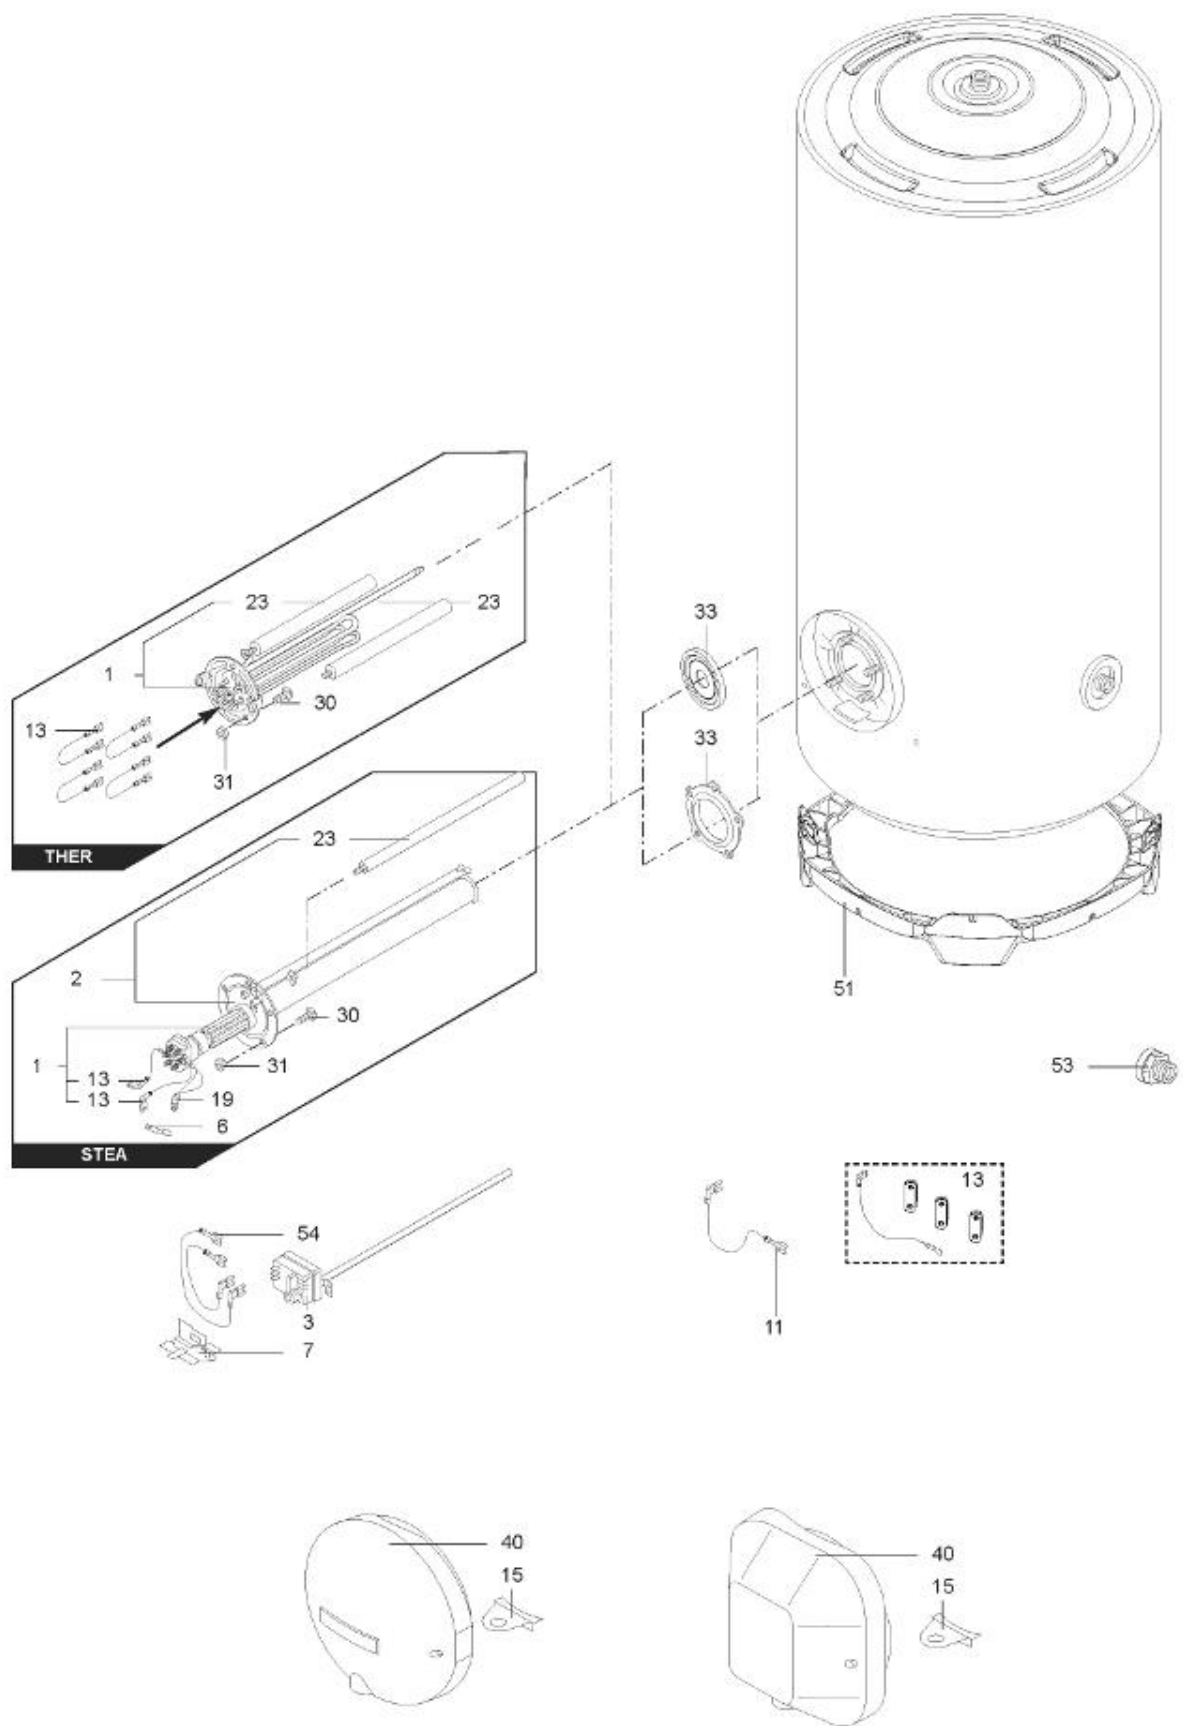

LISTE DE PIECES

14/04/2016

<i>Produit</i>	3060348 - ARI 300 STAB 560 STEA MO EU
<i>Modèle</i>	300L STABLE STEATITE
<i>Marque</i>	ARISTON
<i>Date</i>	25/02/2016

Table		STABLE							
Rep.	Référence	ALIAS	Désignation	Remplacé par	Date début	Date fin	Multiple de vente	Tarif Public Unitaire HT	
1	60000059-01		RESISTANCE STEATITE 3000W D.50		09/13		1		
2	60002696		EMBASE D.105 STEA STAB				1		
3	60001544		THERMOSTAT A CANNE L:450				1		
6	60072531		PATTE DE FIXATION		04/12		1		
7	60001560		SUPPORT THERMOSTAT				1		
13	61401780		CABLAGE (VERT)				1		
13	61401779		CABLAGE (BRUN)				1		
15	60002702		SUPPORT PASSE-CABLE				1		
19	60000802		LAMPE TEMOIN				1		
23	61402252-01		ANODE D:21,3 L:430 M5-M8				1		
30	60000681		VIS DE FIXATION EMBASE M 8-14 (6 PCES)		04/12		1		
33	60002697		JOINT BRIDE Ø 105				1		
40	60002703		CAPOT BLANC				1		
51	60000803		SUPPORT D:505-560				1		
53	926195		RACCORDS DIELECTRI. 3/4-75 A 300L KIT				1		