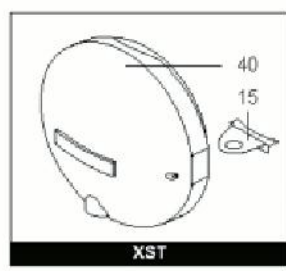

*LISTE DE PIECES*

14/04/2016

<i>Produit</i>	3000015 - 300 AXSM
<i>Modèle</i>	300L STABLE STEATITE
<i>Marque</i>	ARISTON
<i>Date</i>	18/04/2012

Table		STABLE - CER							
Rep.	Référence	ALIAS	Désignation	Remplacé par	Date début	Date fin	Multiple de vente	Tarif Public Unitaire HT	
1	396010-01		RESISTANCE STEATITE 3000W D.39				1		
2	396037		EMBASE 5 TR D.45 L.497+ANODE D.18 L400				1		
3	992162		THERMOSTAT A CANNE				1		
7	926084		SEPARATEUR PLASTIQUE				1		
13	61401779		CABLAGE (BRUN)		02/05		1		
13	61401780		CABLAGE (VERT)		02/05		1		
15	926124		SUPPORT PASSE-CABLE				1		
23	61402252-01		ANODE D:21,3 L:430 M5-M8				1		
30	918064		VIS DE FIXATION EMBASE M 8-20				1		
31	918004		ECROU FIXATION EMBASE M8				1		
33	924001		JOINT BRIDE 5 TROUS D.75				1		
40	65101312		CAPOT				1		
51	926136		PIED HT 100				1		