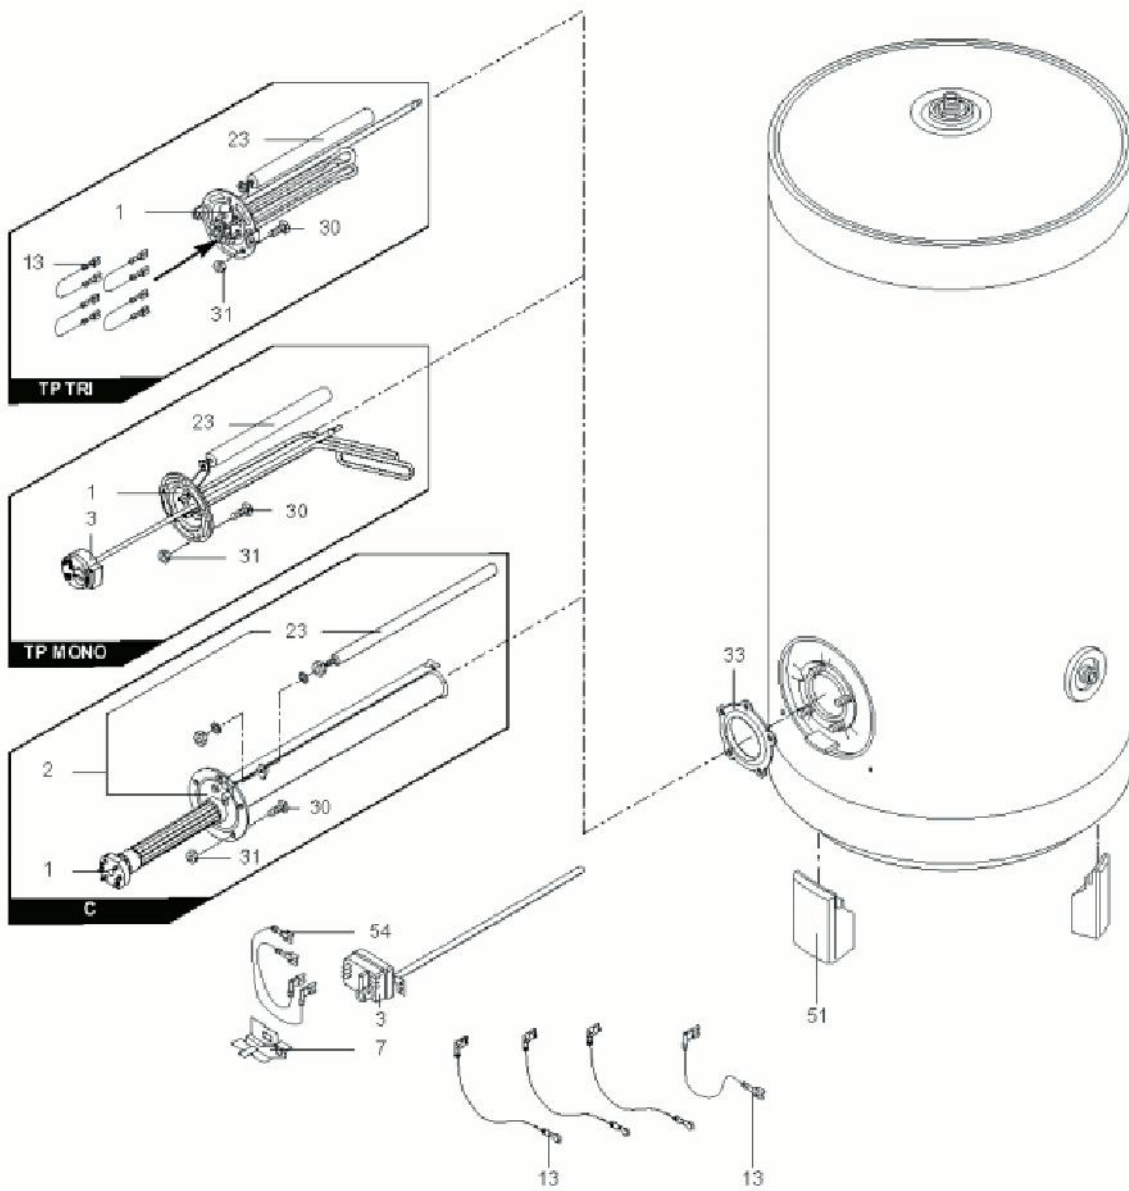

*LISTE DE PIECES*

14/04/2016

<i>Produit</i>	3000015 - 300 AXSM
<i>Modèle</i>	300L STABLE STEATITE
<i>Marque</i>	ARISTON
<i>Date</i>	18/04/2012

Table		STABLE - CER							
Rep.	Référence	ALIAS	Désignation	Remplacé par	Date début	Date fin	Multiple de vente	Tarif Public Unitaire HT	
1	396010-01		RESISTANCE STEATITE 3000W D.39				1		
2	396037		EMBASE 5 TR D.45 L.497+ANODE D.18 L400				1		
3	992162		THERMOSTAT A CANNE				1		
7	926084		SEPARATEUR PLASTIQUE				1		
13	61401779		CABLAGE (BRUN)		02/05		1		
13	61401780		CABLAGE (VERT)		02/05		1		
15	926124		SUPPORT PASSE-CABLE				1		
23	61402252-01		ANODE D:21,3 L:430 M5-M8				1		
30	918064		VIS DE FIXATION EMBASE M 8-20				1		
31	918004		ECROU FIXATION EMBASE M8				1		
33	924001		JOINT BRIDE 5 TROUS D.75				1		
40	65101312		CAPOT				1		
51	926136		PIED HT 100				1		