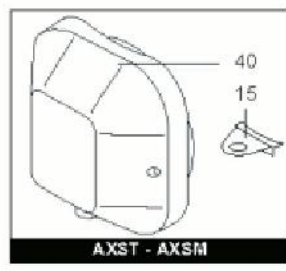

*LISTE DE PIECES*

14/04/2016

<i>Produit</i>	3000015 - 300 AXSM
<i>Modèle</i>	300L STABLE STEATITE
<i>Marque</i>	ARISTON
<i>Date</i>	18/04/2012

Table		STABLE - CER							
Rep.	Référence	ALIAS	Désignation	Remplacé par	Date début	Date fin	Multiple de vente	Tarif Public Unitaire HT	
1	396010-01		RESISTANCE STEATITE 3000W D.39				1		
2	396037		EMBASE 5 TR D.45 L.497+ANODE D.18 L400				1		
3	992162		THERMOSTAT A CANNE				1		
7	926084		SEPARATEUR PLASTIQUE				1		
13	61401779		CABLAGE (BRUN)		02/05		1		
13	61401780		CABLAGE (VERT)		02/05		1		
15	926124		SUPPORT PASSE-CABLE				1		
23	61402252-01		ANODE D:21,3 L:430 M5-M8				1		
30	918064		VIS DE FIXATION EMBASE M 8-20				1		
31	918004		ECROU FIXATION EMBASE M8				1		
33	924001		JOINT BRIDE 5 TROUS D.75				1		
40	65101312		CAPOT				1		
51	926136		PIED HT 100				1		