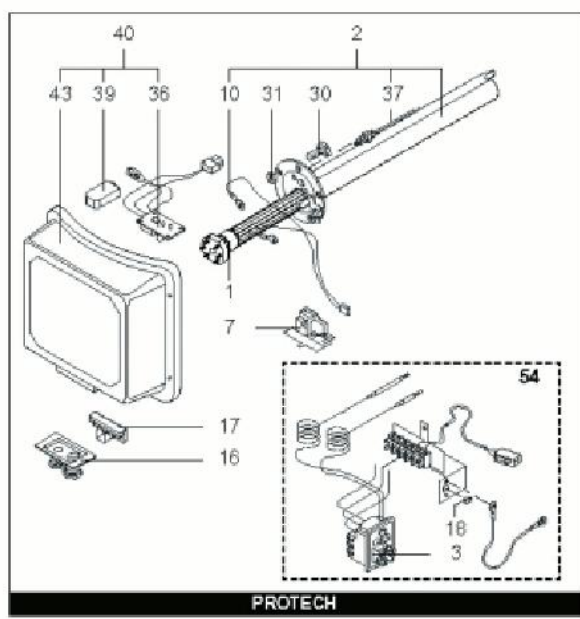

*LISTE DE PIECES*

14/04/2016

<i>Produit</i>	3000015 - 300 AXSM
<i>Modèle</i>	300L STABLE STEATITE
<i>Marque</i>	ARISTON
<i>Date</i>	18/04/2012

Table		STABLE - CER							
Rep.	Référence	ALIAS	Désignation	Remplacé par	Date début	Date fin	Multiple de vente	Tarif Public Unitaire HT	
1	396010-01		RESISTANCE STEATITE 3000W D.39				1		
2	396037		EMBASE 5 TR D.45 L.497+ANODE D.18 L400				1		
3	992162		THERMOSTAT A CANNE				1		
7	926084		SEPARATEUR PLASTIQUE				1		
13	61401779		CABLAGE (BRUN)		02/05		1		
13	61401780		CABLAGE (VERT)		02/05		1		
15	926124		SUPPORT PASSE-CABLE				1		
23	61402252-01		ANODE D:21,3 L:430 M5-M8				1		
30	918064		VIS DE FIXATION EMBASE M 8-20				1		
31	918004		ECROU FIXATION EMBASE M8				1		
33	924001		JOINT BRIDE 5 TROUS D.75				1		
40	65101312		CAPOT				1		
51	926136		PIED HT 100				1		