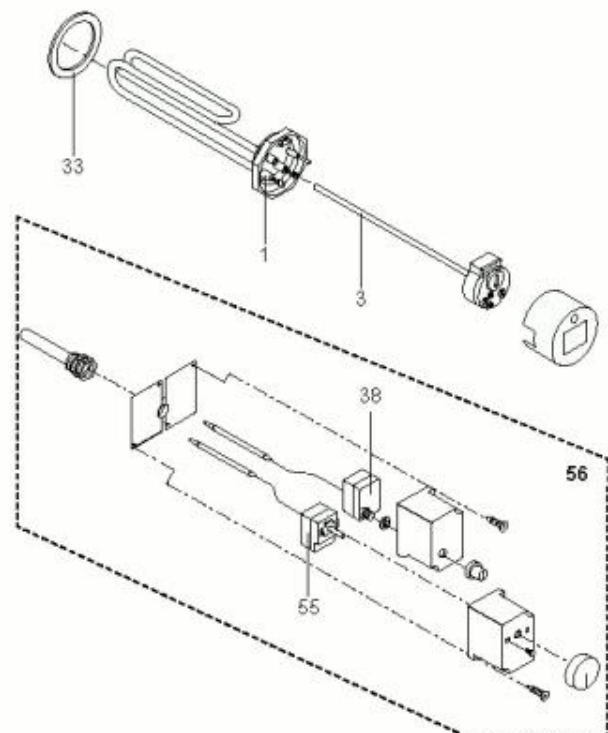

LISTE DE PIECES

14/04/2016

<i>Produit</i>	894047 - Primo - ITD 300
<i>Modèle</i>	300L STABLE BLINDEE
<i>Marque</i>	ARISTON
<i>Date</i>	04/07/2013

R8207842

Table		PRIMO ITD - ITI							
Rep.	Référence	ALIAS	Désignation	Remplacé par	Date début	Date fin	Multiple de vente	Tarif Public Unitaire HT	
1	65101884		RESISTANCE+TH ISOLANT+ANODE				1		
3	691216		THERMOSTAT A CANNE L:300			03/09	1		
3	65110976		THERMOSTAT TBS L:450		03/09		1		
22	60000225		GROUPE DE SECURITE (Pochette)				1		
22	969046		SOUPAPE PRESSION/TEMPERATURE 1/2				1		
33	924087		JOINT DE RESISTANCE				1		
51	992146		PIED HT 100				1		
70	60000227		VASE D'EXPANSION 18L				1		