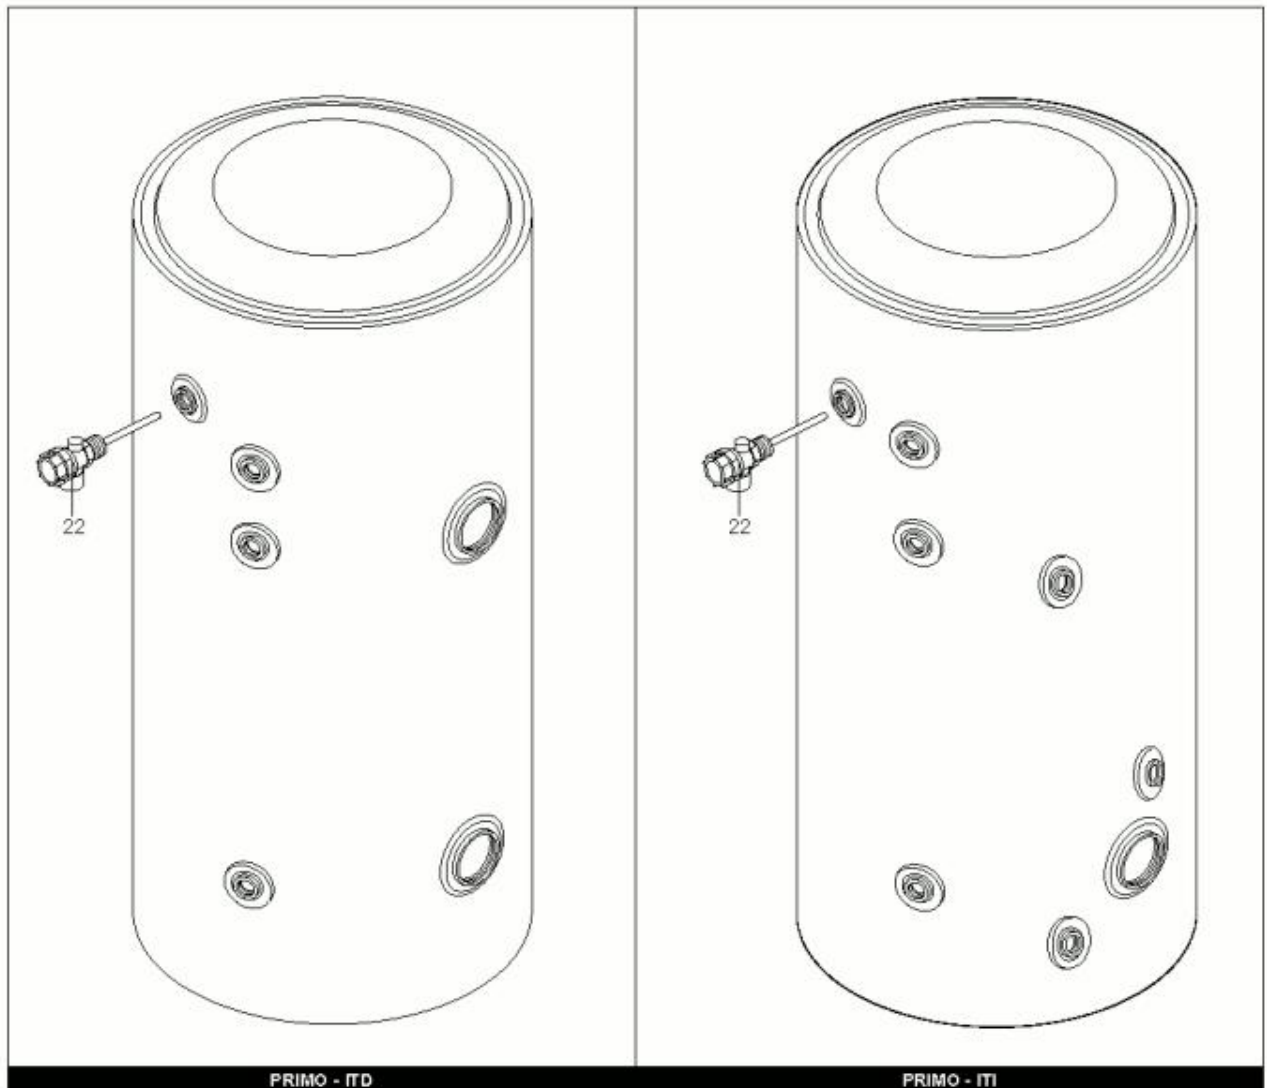

LISTE DE PIECES

14/04/2016

<i>Produit</i>	894047 - Primo - ITD 300
<i>Modèle</i>	300L STABLE BLINDEE
<i>Marque</i>	ARISTON
<i>Date</i>	04/07/2013

R8207842

Table		PRIMO ITD - ITI							
Rep.	Référence	ALIAS	Désignation	Remplacé par	Date début	Date fin	Multiple de vente	Tarif Public Unitaire HT	
1	65101884		RESISTANCE+TH ISOLANT+ANODE				1		
3	691216		THERMOSTAT A CANNE L:300			03/09	1		
3	65110976		THERMOSTAT TBS L:450		03/09		1		
22	60000225		GROUPE DE SECURITE (Pochette)				1		
22	969046		SOUPAPE PRESSION/TEMPERATURE 1/2				1		
33	924087		JOINT DE RESISTANCE				1		
51	992146		PIED HT 100				1		
70	60000227		VASE D'EXPANSION 18L				1		