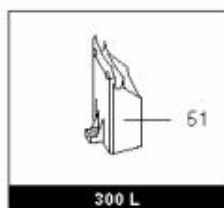

LISTE DE PIECES

14/04/2016

<i>Produit</i>	894047 - Primo - ITD 300
<i>Modèle</i>	300L STABLE BLINDEE
<i>Marque</i>	ARISTON
<i>Date</i>	04/07/2013

R8207842

Table		PRIMO ITD - ITI							
Rep.	Référence	ALIAS	Désignation	Remplacé par	Date début	Date fin	Multiple de vente	Tarif Public Unitaire HT	
1	65101884		RESISTANCE+TH ISOLANT+ANODE				1		
3	691216		THERMOSTAT A CANNE L:300			03/09	1		
3	65110976		THERMOSTAT TBS L:450		03/09		1		
22	60000225		GROUPE DE SECURITE (Pochette)				1		
22	969046		SOUPAPE PRESSION/TEMPERATURE 1/2				1		
33	924087		JOINT DE RESISTANCE				1		
51	992146		PIED HT 100				1		
70	60000227		VASE D'EXPANSION 18L				1		