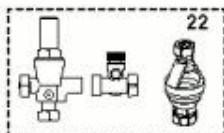

LISTE DE PIECES

14/04/2016

<i>Produit</i>	894047 - Primo - ITD 300
<i>Modèle</i>	300L STABLE BLINDEE
<i>Marque</i>	ARISTON
<i>Date</i>	04/07/2013

R8207842

Table		PRIMO ITD - ITI							
Rep.	Référence	ALIAS	Désignation	Remplacé par	Date début	Date fin	Multiple de vente	Tarif Public Unitaire HT	
1	65101884		RESISTANCE+TH ISOLANT+ANODE				1		
3	691216		THERMOSTAT A CANNE L:300			03/09	1		
3	65110976		THERMOSTAT TBS L:450		03/09		1		
22	60000225		GROUPE DE SECURITE (Pochette)				1		
22	969046		SOUPAPE PRESSION/TEMPERATURE 1/2				1		
33	924087		JOINT DE RESISTANCE				1		
51	992146		PIED HT 100				1		
70	60000227		VASE D'EXPANSION 18L				1		