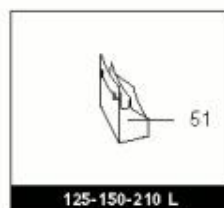

LISTE DE PIECES

14/04/2016

<i>Produit</i>	894047 - Primo - ITD 300
<i>Modèle</i>	300L STABLE BLINDEE
<i>Marque</i>	ARISTON
<i>Date</i>	04/07/2013

R8207842

Table		PRIMO ITD - ITI							
Rep.	Référence	ALIAS	Désignation	Remplacé par	Date début	Date fin	Multiple de vente	Tarif Public Unitaire HT	
1	65101884		RESISTANCE+TH ISOLANT+ANODE				1		
3	691216		THERMOSTAT A CANNE L:300			03/09	1		
3	65110976		THERMOSTAT TBS L:450		03/09		1		
22	60000225		GROUPE DE SECURITE (Pochette)				1		
22	969046		SOUPAPE PRESSION/TEMPERATURE 1/2				1		
33	924087		JOINT DE RESISTANCE				1		
51	992146		PIED HT 100				1		
70	60000227		VASE D'EXPANSION 18L				1		