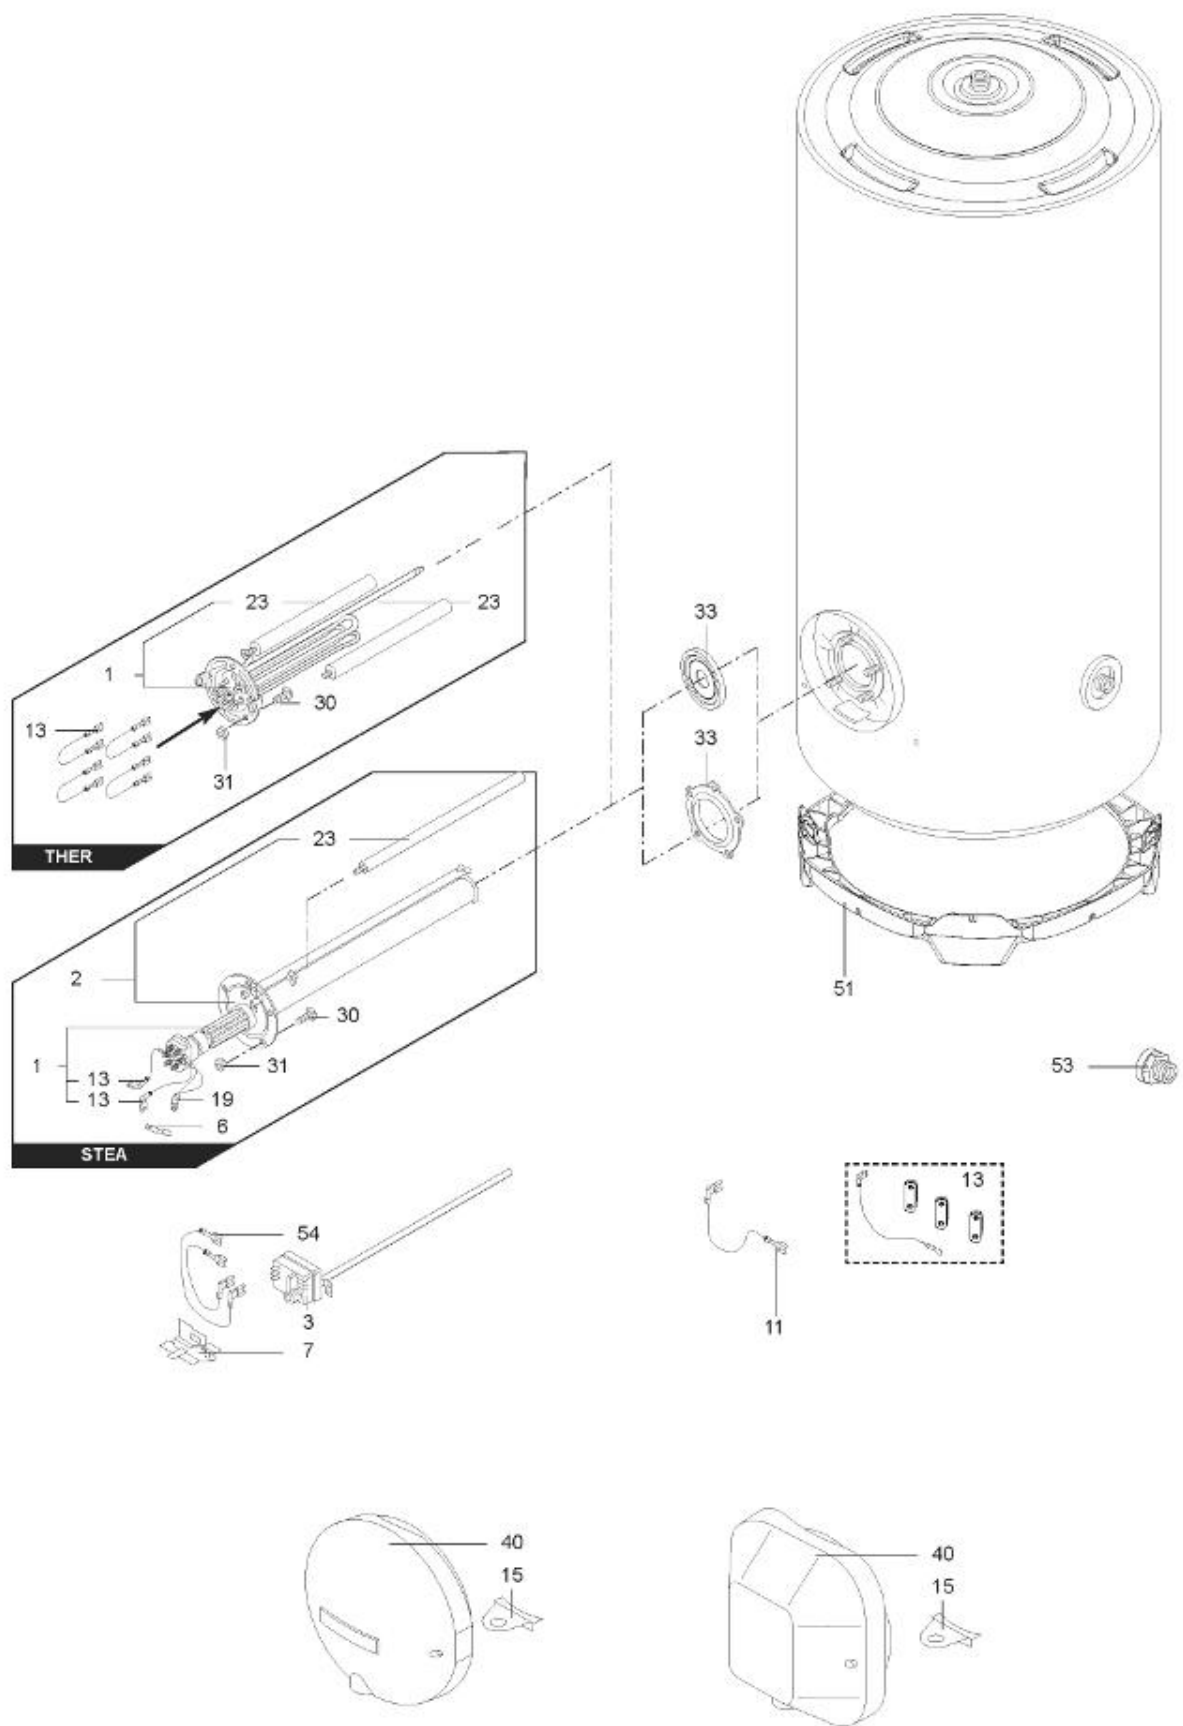

LISTE DE PIECES

14/04/2016

<i>Produit</i>	3000405 - ARI 300 STAB 560 THER TM EU
<i>Modèle</i>	300L STABLE BLINDEE
<i>Marque</i>	ARISTON
<i>Date</i>	25/02/2016

Table		STABLE							
Rep.	Référence	ALIAS	Désignation	Remplacé par	Date début	Date fin	Multiple de vente	Tarif Public Unitaire HT	
1	60002709		RESISTANCE BLINDEE 3000W 380V 5 TROUS				1		
3	60002577		THERMOSTAT A CANNE L:450				1		
11	925025		CABLAGE (BRUN) 2,5X160 (faston-faston)				1		
15	60002702		SUPPORT PASSE-CABLE				1		
23	61402252-01		ANODE D:21,3 L:430 M5-M8				1		
30	60000681		VIS DE FIXATION EMBASE M 8-14 (6 PCES)				1		
33	60002697		JOINT BRIDE Ø 105				1		
40	60002703		CAPOT BLANC				1		
51	60000803		SUPPORT D:505-560				1		