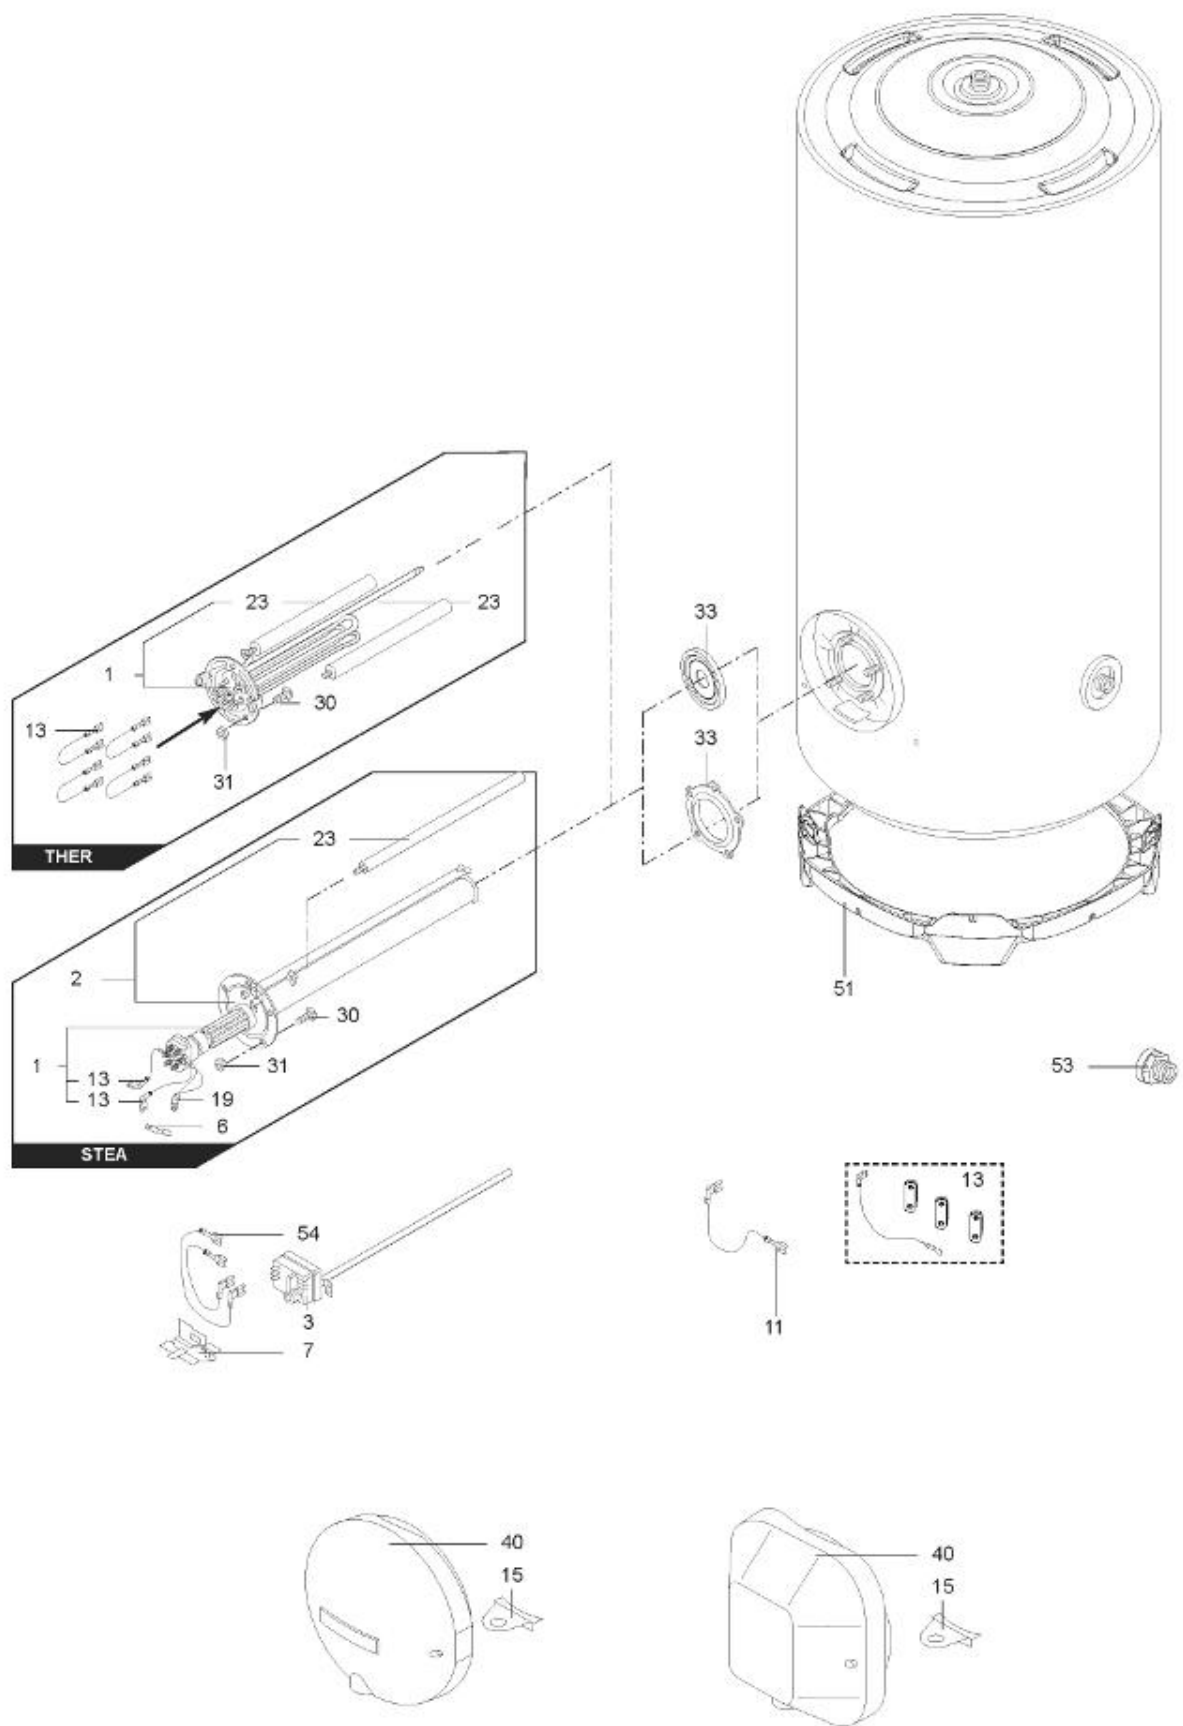

LISTE DE PIECES

14/04/2016

<i>Produit</i>	3000062 - ARI 300 STAB 560 THER MT
<i>Modèle</i>	300L STABLE BLINDEE
<i>Marque</i>	ARISTON
<i>Date</i>	25/02/2016

Table		STABLE							
Rep.	Référence	ALIAS	Désignation	Remplacé par	Date début	Date fin	Multiple de vente	Tarif Public Unitaire HT	
1	992163		RESISTANCE BLINDEE 3000W 380V 5 TROUS				1		
3	992162		THERMOSTAT A CANNE				1		
11	925025		CABLAGE (BRUN) 2,5X160 (faston-faston)				1		
13	925075		CABLAGE (VIOLET) 2,5X100 (fast.-fast.)				1		
15	926124		SUPPORT PASSE-CABLE				1		
23	60000797		ANODE D:25.5 L:440 M8				1		
30	918064		VIS DE FIXATION EMBASE M 8-20				1		
31	918004		ECROU FIXATION EMBASE M8				1		
33	924001		JOINT BRIDE 5 TROUS D.75				1		
40	60000798		CAPOT				1		
51	60000803		SUPPORT D:505-560				1		
54	925025		CABLAGE (BRUN) 2,5X160 (faston-faston)				1		