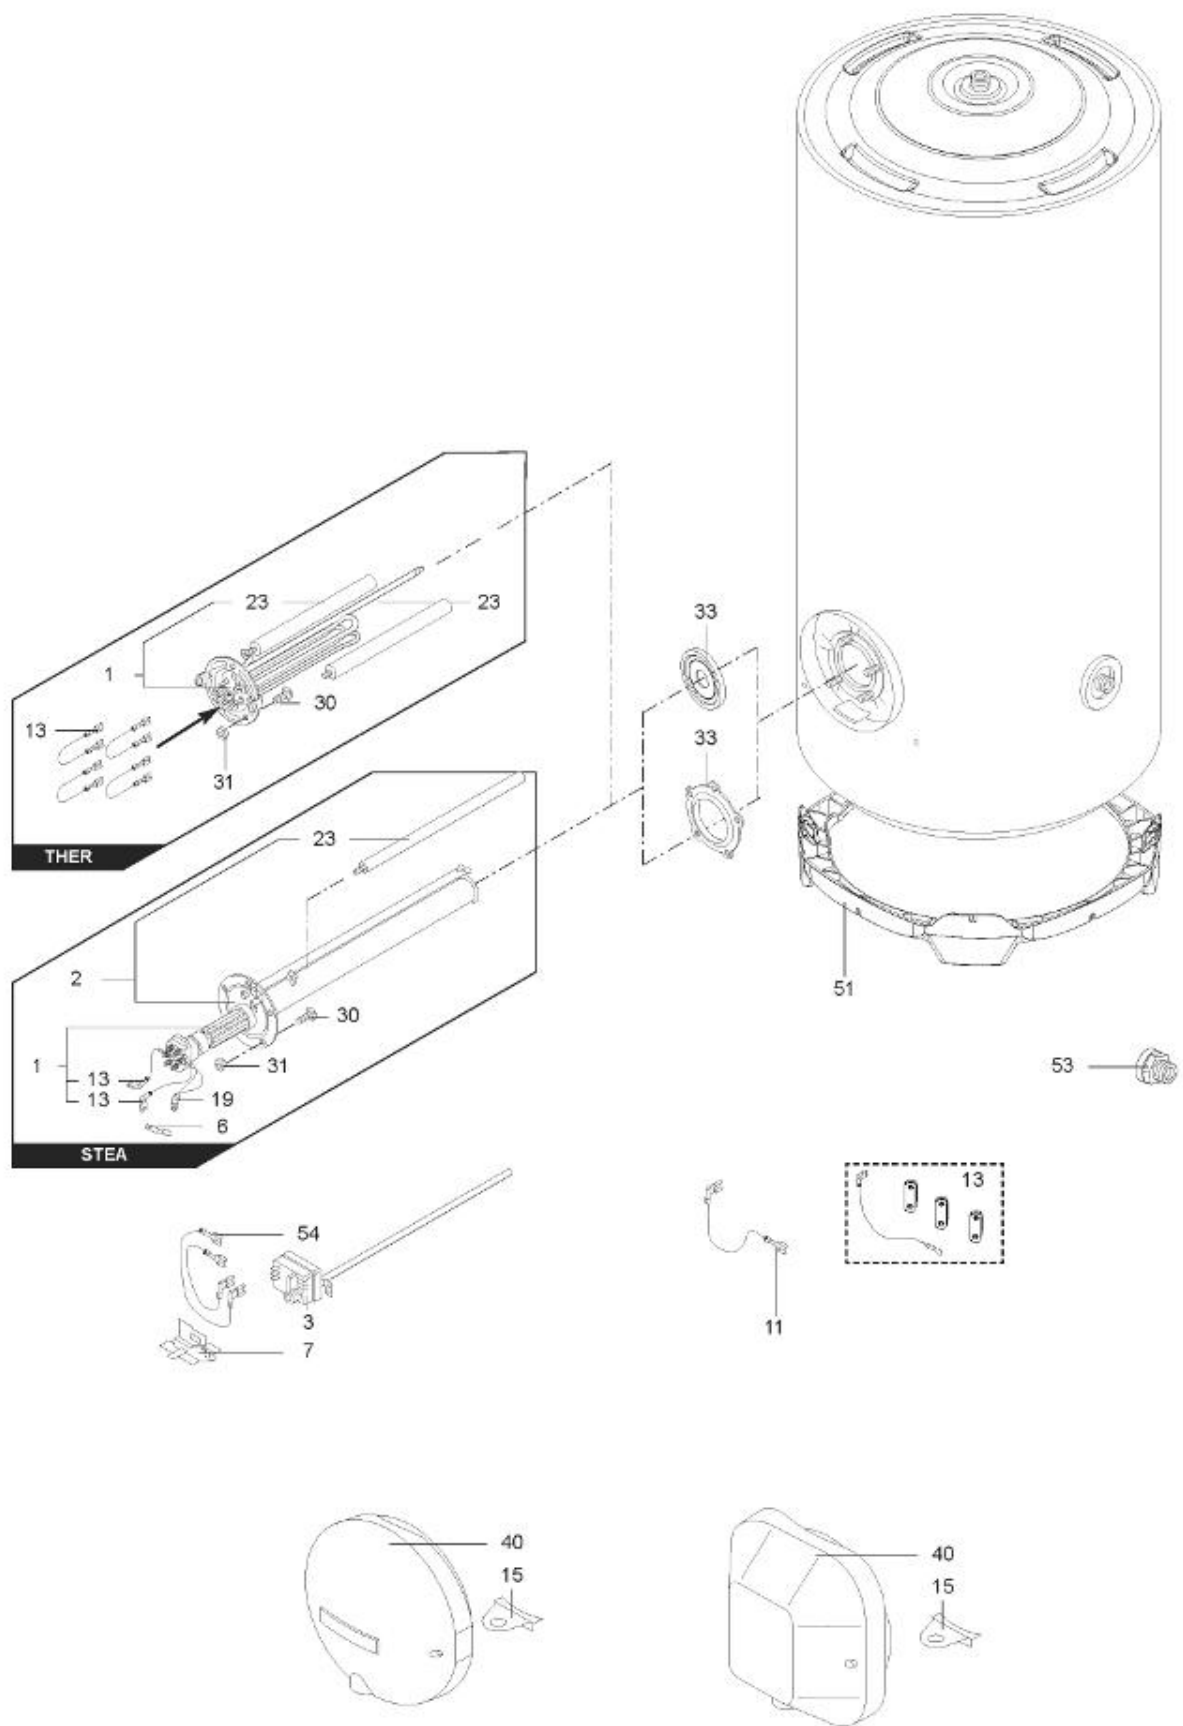

*LISTE DE PIECES*

14/04/2016

<i>Produit</i>	3000328 - ARI 300 STAB 560 THER MO EU
<i>Modèle</i>	300L STABLE BLINDEE
<i>Marque</i>	ARISTON
<i>Date</i>	25/02/2016

Table		STABLE							
Rep.	Référence	ALIAS	Désignation	Remplacé par	Date début	Date fin	Multiple de vente	Tarif Public Unitaire HT	
1	60002701		RESISTANCE BLINDEE 3000W 380V 5 TROUS				1		
3	65101286		THERMOSTAT TBS PLUS 300 16A				1		
15	60002702		SUPPORT PASSE-CABLE				1		
23	61005400		ANODE D:32,8 L:287 M8				1		
30	60000681		VIS DE FIXATION EMBASE M 8-14 (6 PCES)				1		
33	60002699		JOINT BRIDE IAT. Ø105				1		
40	60002703		CAPOT BLANC				1		
51	60000803		SUPPORT D:505-560				1		