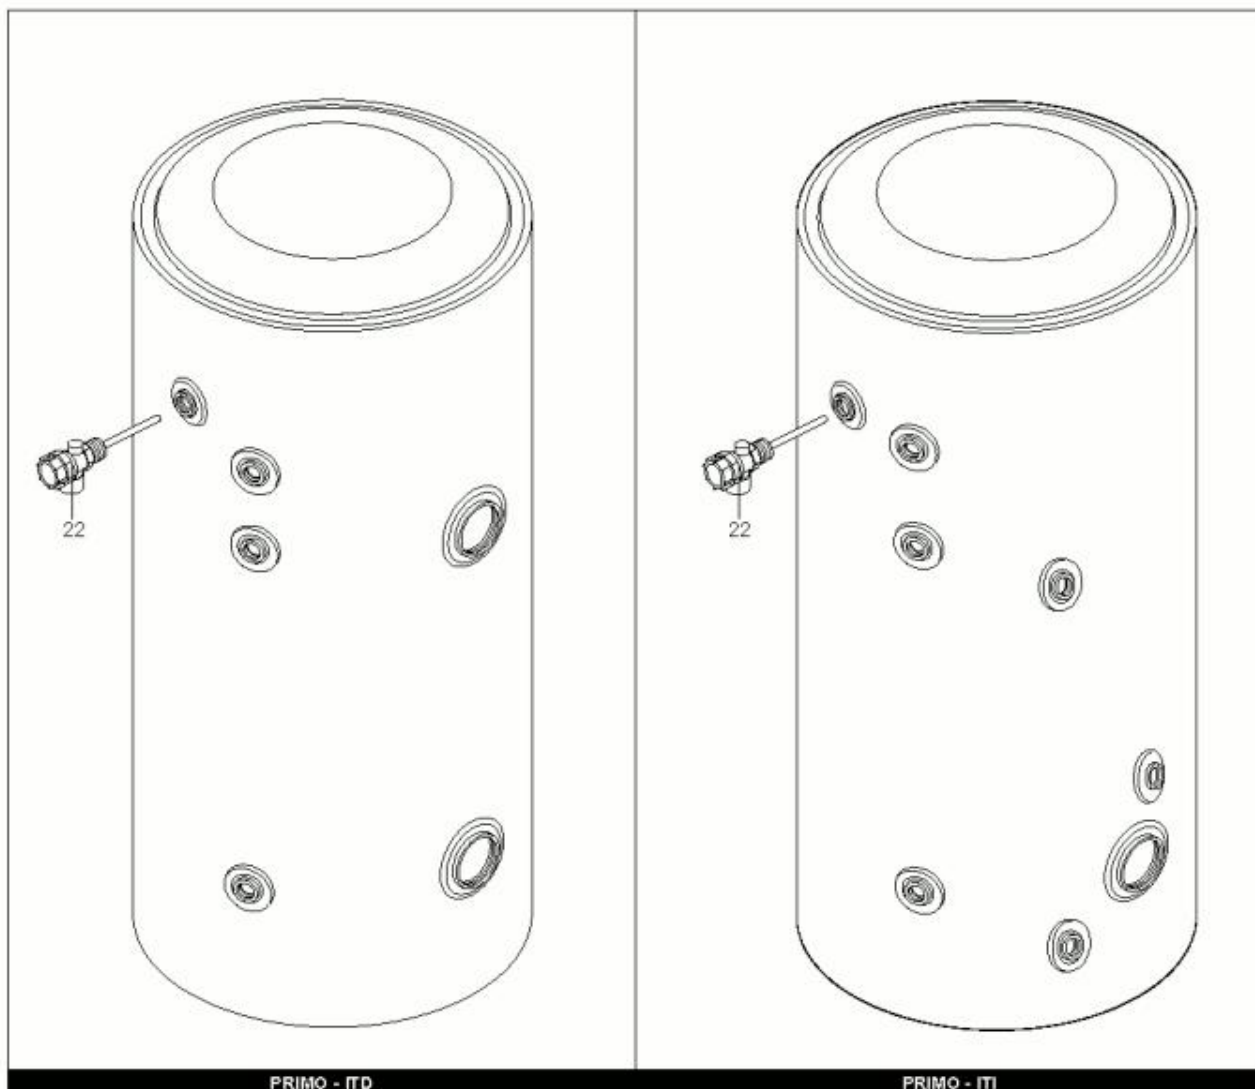

LISTE DE PIECES

13/04/2016

<i>Produit</i>	3060160 - PRIMO - ITD 250 NEW
<i>Modèle</i>	250L STABLE BLINDEE
<i>Marque</i>	ARISTON
<i>Date</i>	04/07/2013

R8207842

Table		PRIMO ITD - ITI							
Rep.	Référence	ALIAS	Désignation	Remplacé par	Date début	Date fin	Multiple de vente	Tarif Public Unitaire HT	
1	65101884		RESISTANCE+TH ISOLANT+ANODE				1		
3	691216		THERMOSTAT A CANNE L:300			03/09	1		
3	65110976		THERMOSTAT TBS L:450		03/09		1		
22	60000225		GROUPE DE SECURITE (Pochette)				1		
22	969046		SOUPAPE PRESSION/TEMPERATURE 1/2				1		
33	924087		JOINT DE RESISTANCE				1		
51	992146		PIED HT 100				1		
70	60000227		VASE D'EXPANSION 18L				1		