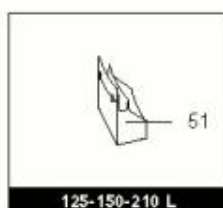

LISTE DE PIECES

13/04/2016

<i>Produit</i>	3060160 - PRIMO - ITD 250 NEW
<i>Modèle</i>	250L STABLE BLINDEE
<i>Marque</i>	ARISTON
<i>Date</i>	04/07/2013

R8207842

Table		PRIMO ITD - ITI							
Rep.	Référence	ALIAS	Désignation	Remplacé par	Date début	Date fin	Multiple de vente	Tarif Public Unitaire HT	
1	65101884		RESISTANCE+TH ISOLANT+ANODE				1		
3	691216		THERMOSTAT A CANNE L:300			03/09	1		
3	65110976		THERMOSTAT TBS L:450		03/09		1		
22	60000225		GROUPE DE SECURITE (Pochette)				1		
22	969046		SOUPAPE PRESSION/TEMPERATURE 1/2				1		
33	924087		JOINT DE RESISTANCE				1		
51	992146		PIED HT 100				1		
70	60000227		VASE D'EXPANSION 18L				1		