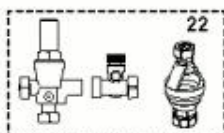

LISTE DE PIECES

13/04/2016

<i>Produit</i>	3060160 - PRIMO - ITD 250 NEW
<i>Modèle</i>	250L STABLE BLINDEE
<i>Marque</i>	ARISTON
<i>Date</i>	04/07/2013

R8207842

Table		PRIMO ITD - ITI							
Rep.	Référence	ALIAS	Désignation	Remplacé par	Date début	Date fin	Multiple de vente	Tarif Public Unitaire HT	
1	65101884		RESISTANCE+TH ISOLANT+ANODE				1		
3	691216		THERMOSTAT A CANNE L:300			03/09	1		
3	65110976		THERMOSTAT TBS L:450		03/09		1		
22	60000225		GROUPE DE SECURITE (Pochette)				1		
22	969046		SOUPAPE PRESSION/TEMPERATURE 1/2				1		
33	924087		JOINT DE RESISTANCE				1		
51	992146		PIED HT 100				1		
70	60000227		VASE D'EXPANSION 18L				1		