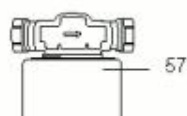

LISTE DE PIECES

13/04/2016

<i>Produit</i>	3060160 - PRIMO - ITD 250 NEW
<i>Modèle</i>	250L STABLE BLINDEE
<i>Marque</i>	ARISTON
<i>Date</i>	04/07/2013

R8207842

Table		PRIMO ITD - ITI							
Rep.	Référence	ALIAS	Désignation	Remplacé par	Date début	Date fin	Multiple de vente	Tarif Public Unitaire HT	
1	65101884		RESISTANCE+TH ISOLANT+ANODE				1		
3	691216		THERMOSTAT A CANNE L:300			03/09	1		
3	65110976		THERMOSTAT TBS L:450		03/09		1		
22	60000225		GROUPE DE SECURITE (Pochette)				1		
22	969046		SOUPAPE PRESSION/TEMPERATURE 1/2				1		
33	924087		JOINT DE RESISTANCE				1		
51	992146		PIED HT 100				1		
70	60000227		VASE D'EXPANSION 18L				1		