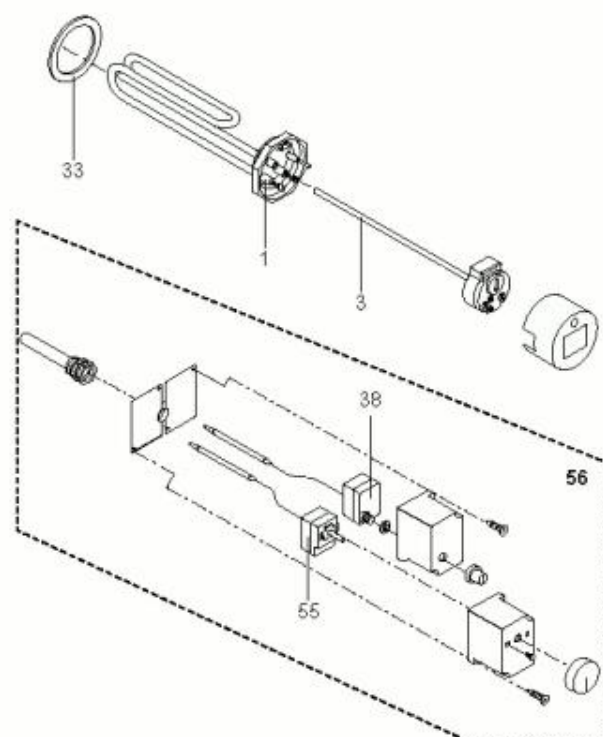

LISTE DE PIECES

13/04/2016

<i>Produit</i>	3060160 - PRIMO - ITD 250 NEW
<i>Modèle</i>	250L STABLE BLINDEE
<i>Marque</i>	ARISTON
<i>Date</i>	04/07/2013

R8207842

Table		PRIMO ITD - ITI							
Rep.	Référence	ALIAS	Désignation	Remplacé par	Date début	Date fin	Multiple de vente	Tarif Public Unitaire HT	
1	65101884		RESISTANCE+TH ISOLANT+ANODE				1		
3	691216		THERMOSTAT A CANNE L:300			03/09	1		
3	65110976		THERMOSTAT TBS L:450		03/09		1		
22	60000225		GROUPE DE SECURITE (Pochette)				1		
22	969046		SOUPAPE PRESSION/TEMPERATURE 1/2				1		
33	924087		JOINT DE RESISTANCE				1		
51	992146		PIED HT 100				1		
70	60000227		VASE D'EXPANSION 18L				1		