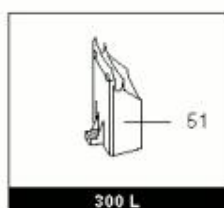

LISTE DE PIECES

13/04/2016

<i>Produit</i>	3060160 - PRIMO - ITD 250 NEW
<i>Modèle</i>	250L STABLE BLINDEE
<i>Marque</i>	ARISTON
<i>Date</i>	04/07/2013

R8207842

Table		PRIMO ITD - ITI							
Rep.	Référence	ALIAS	Désignation	Remplacé par	Date début	Date fin	Multiple de vente	Tarif Public Unitaire HT	
1	65101884		RESISTANCE+TH ISOLANT+ANODE				1		
3	691216		THERMOSTAT A CANNE L:300			03/09	1		
3	65110976		THERMOSTAT TBS L:450		03/09		1		
22	60000225		GROUPE DE SECURITE (Pochette)				1		
22	969046		SOUPAPE PRESSION/TEMPERATURE 1/2				1		
33	924087		JOINT DE RESISTANCE				1		
51	992146		PIED HT 100				1		
70	60000227		VASE D'EXPANSION 18L				1		