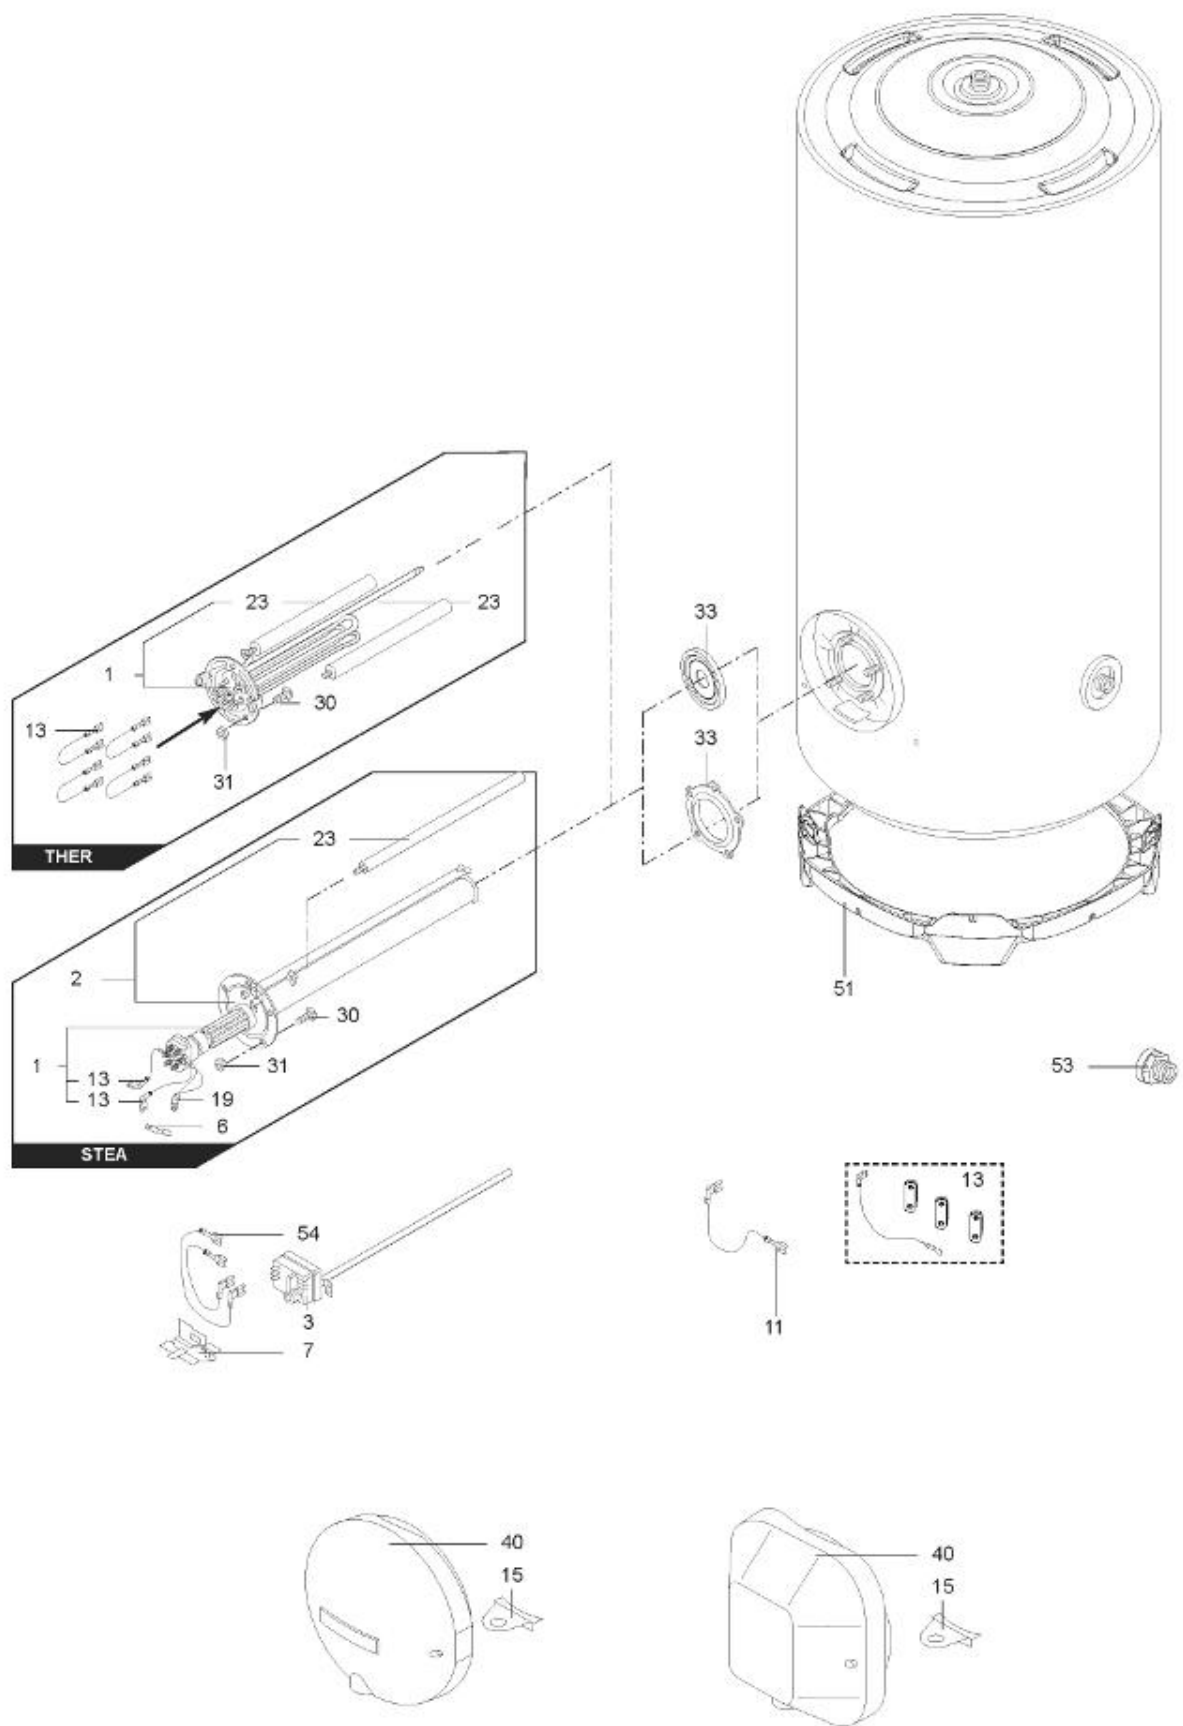

*LISTE DE PIECES*

13/04/2016

<i>Produit</i>	3010139 - ARI 250 STAB 560 THER MT
<i>Modèle</i>	250L STABLE BLINDEE
<i>Marque</i>	ARISTON
<i>Date</i>	25/02/2016

Table		STABLE							
Rep.	Référence	ALIAS	Désignation	Remplacé par	Date début	Date fin	Multiple de vente	Tarif Public Unitaire HT	
1	992163		RESISTANCE BLINDEE 3000W 380V 5 TROUS				1		
3	992162		THERMOSTAT A CANNE				1		
11	925025		CABLAGE (BRUN) 2,5X160 (faston-faston)				1		
13	925075		CABLAGE (VIOLET) 2,5X100 (fast.-fast.)				1		
15	926124		SUPPORT PASSE-CABLE				1		
23	60000797		ANODE D:25.5 L:440 M8				1		
30	918064		VIS DE FIXATION EMBASE M 8-20				1		
31	918004		ECROU FIXATION EMBASE M8				1		
33	924001		JOINT BRIDE 5 TROUS D.75				1		
40	926166		CAPOT BLANC				1		
51	60000803		SUPPORT D:505-560				1		
54	925025		CABLAGE (BRUN) 2,5X160 (faston-faston)				1		