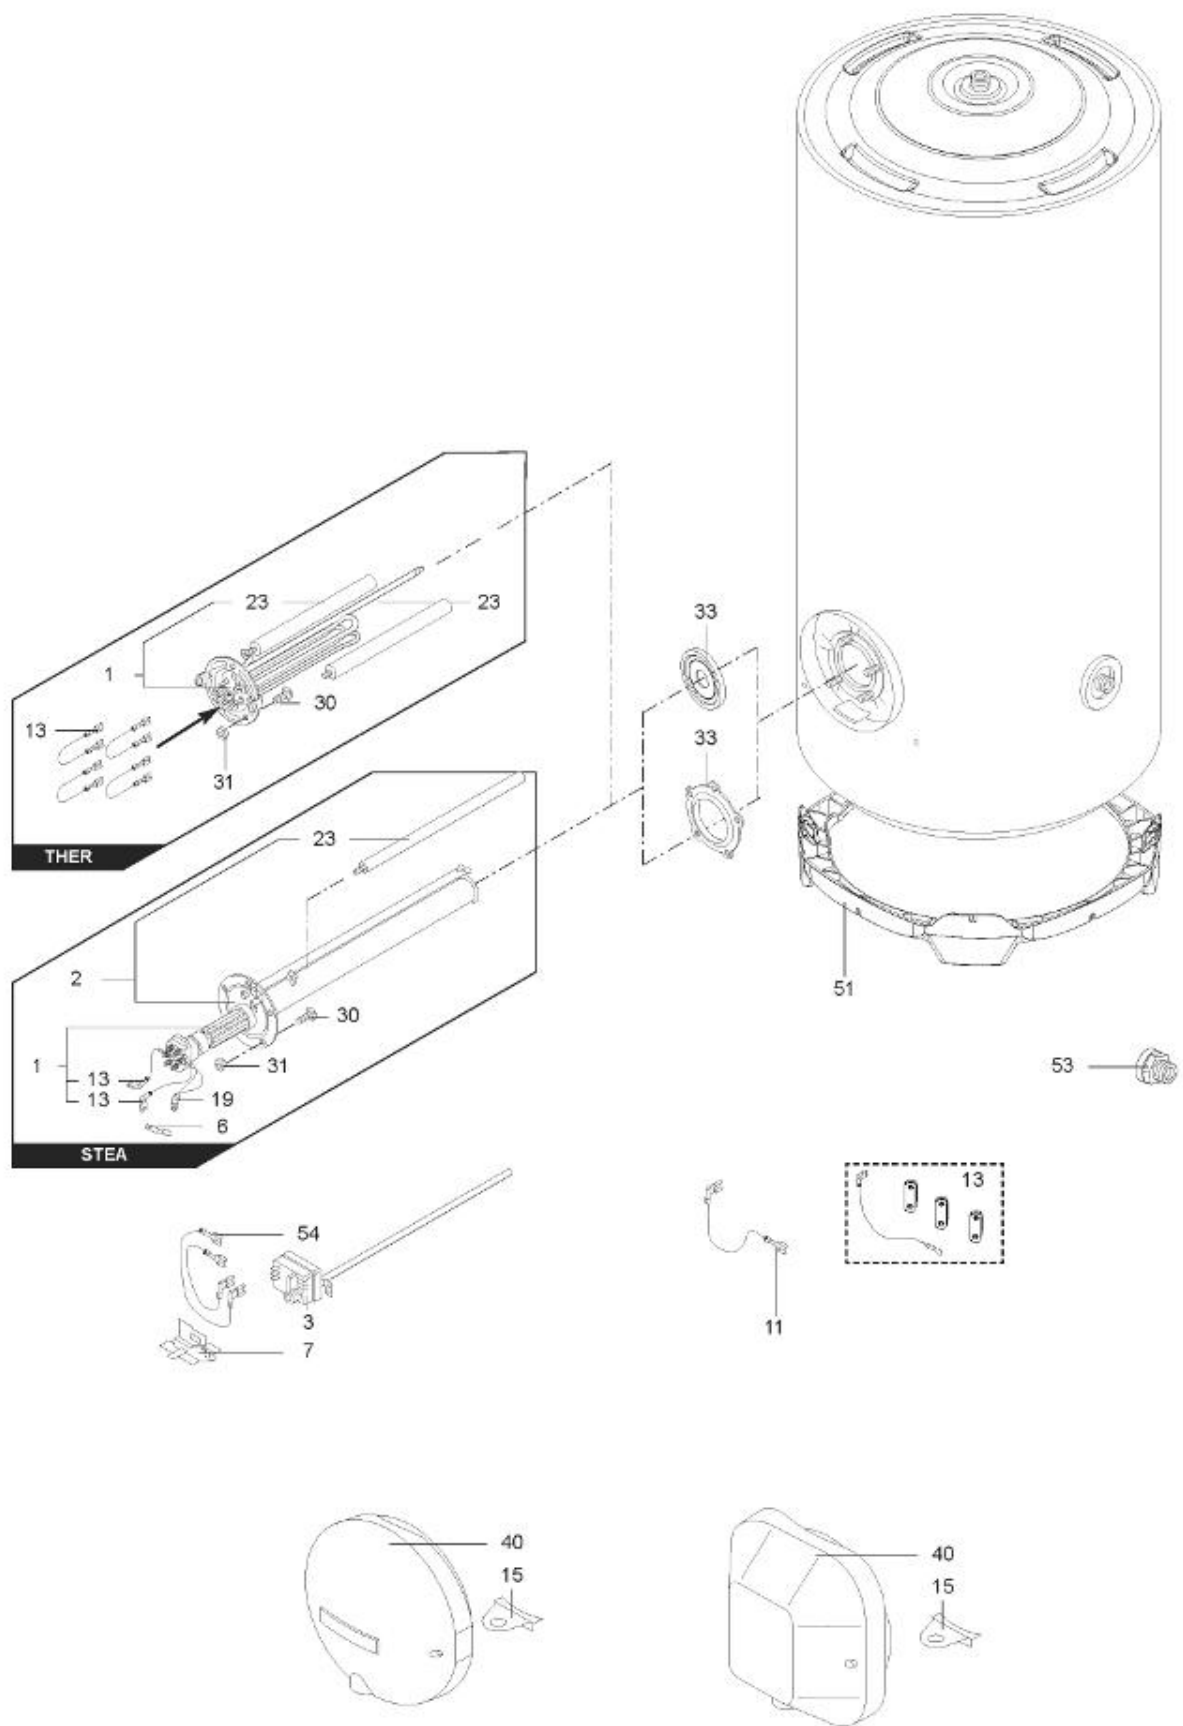

LISTE DE PIECES

13/04/2016

<i>Produit</i>	3000351 - ARI 250 STAB 560 THER MO EU
<i>Modèle</i>	250L STABLE BLINDEE
<i>Marque</i>	ARISTON
<i>Date</i>	25/02/2016

Table		STABLE							
Rep.	Référence	ALIAS	Désignation	Remplacé par	Date début	Date fin	Multiple de vente	Tarif Public Unitaire HT	
1	60002701		RESISTANCE BLINDEE 3000W 380V 5 TROUS				1		
3	65101286		THERMOSTAT TBS PLUS 300 16A				1		
15	60002702		SUPPORT PASSE-CABLE				1		
23	61005400		ANODE D:32,8 L:287 M8				1		
30	60000681		VIS DE FIXATION EMBASE M 8-14 (6 PCES)				1		
33	60002699		JOINT BRIDE IAT. Ø105				1		
40	60002703		CAPOT BLANC				1		
51	60000803		SUPPORT D:505-560				1		