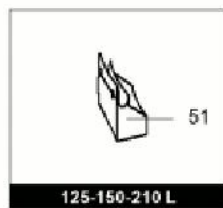

LISTE DE PIECES

13/04/2016

<i>Produit</i>	894058 - Classico STI 210
<i>Modèle</i>	210L STABLE BLINDEE
<i>Marque</i>	ARISTON
<i>Date</i>	04/07/2013

Table		STD - STI							
Rep.	Référence	ALIAS	Désignation	Remplacé par	Date début	Date fin	Multiple de vente	Tarif Public Unitaire HT	
1	65101884		RESISTANCE+TH ISOLANT+ANODE				1		
3	691216		THERMOSTAT A CANNE L:300			03/09	1		
3	65110976		THERMOSTAT TBS L:450		03/09		1		
22	60000225		GROUPE DE SECURITE (Pochette)				1		
22	969046		SOUPAPE PRESSION/TEMPERATURE 1/2				1		
23	919054		ANODE D:26 L:320+BOUCHON M1	919054-01			1		
24	65101038		JOINT ANODE				1		
33	924087		JOINT DE RESISTANCE				1		
38	935185		THERMOSTAT DE SECURITE				1		
51	60000208		PIED HT 50				1		
55	935184		THERMOSTAT DE REGULATION				1		
56	60001652		KIT THERMOSTAT SECU+REGUL.+GAINÉ 70°				1		
57	60000224		VANNE 2 VOIES				1		
70	60000227		VASE D'EXPANSION 18L				1		