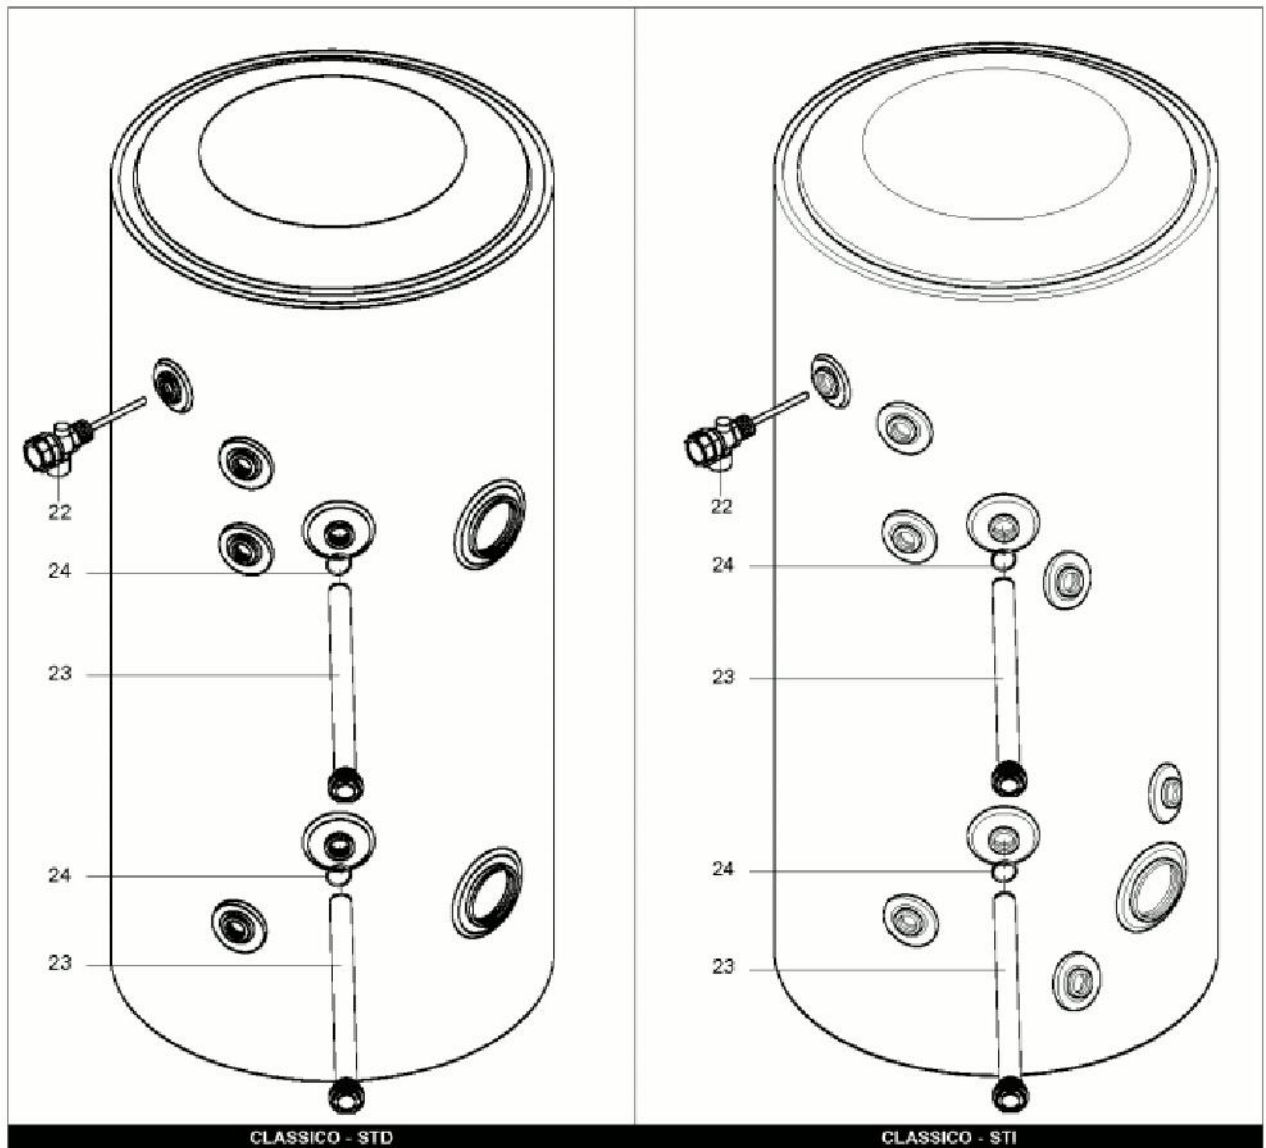

LISTE DE PIECES

13/04/2016

<i>Produit</i>	894058 - Classico STI 210
<i>Modèle</i>	210L STABLE BLINDEE
<i>Marque</i>	ARISTON
<i>Date</i>	04/07/2013

Table		STD - STI							
Rep.	Référence	ALIAS	Désignation	Remplacé par	Date début	Date fin	Multiple de vente	Tarif Public Unitaire HT	
1	65101884		RESISTANCE+TH ISOLANT+ANODE				1		
3	691216		THERMOSTAT A CANNE L:300			03/09	1		
3	65110976		THERMOSTAT TBS L:450		03/09		1		
22	60000225		GROUPE DE SECURITE (Pochette)				1		
22	969046		SOUPAPE PRESSION/TEMPERATURE 1/2				1		
23	919054		ANODE D:26 L:320+BOUCHON M1	919054-01			1		
24	65101038		JOINT ANODE				1		
33	924087		JOINT DE RESISTANCE				1		
38	935185		THERMOSTAT DE SECURITE				1		
51	60000208		PIED HT 50				1		
55	935184		THERMOSTAT DE REGULATION				1		
56	60001652		KIT THERMOSTAT SECU+REGUL.+GAINÉ 70°				1		
57	60000224		VANNE 2 VOIES				1		
70	60000227		VASE D'EXPANSION 18L				1		