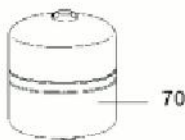

LISTE DE PIECES

13/04/2016

<i>Produit</i>	894058 - Classico STI 210
<i>Modèle</i>	210L STABLE BLINDEE
<i>Marque</i>	ARISTON
<i>Date</i>	04/07/2013

Table		STD - STI							
Rep.	Référence	ALIAS	Désignation	Remplacé par	Date début	Date fin	Multiple de vente	Tarif Public Unitaire HT	
1	65101884		RESISTANCE+TH ISOLANT+ANODE				1		
3	691216		THERMOSTAT A CANNE L:300			03/09	1		
3	65110976		THERMOSTAT TBS L:450		03/09		1		
22	60000225		GROUPE DE SECURITE (Pochette)				1		
22	969046		SOUPAPE PRESSION/TEMPERATURE 1/2				1		
23	919054		ANODE D:26 L:320+BOUCHON M1	919054-01			1		
24	65101038		JOINT ANODE				1		
33	924087		JOINT DE RESISTANCE				1		
38	935185		THERMOSTAT DE SECURITE				1		
51	60000208		PIED HT 50				1		
55	935184		THERMOSTAT DE REGULATION				1		
56	60001652		KIT THERMOSTAT SECU+REGUL.+GAINÉ 70°				1		
57	60000224		VANNE 2 VOIES				1		
70	60000227		VASE D'EXPANSION 18L				1		