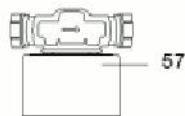

LISTE DE PIECES

13/04/2016

<i>Produit</i>	894058 - Classico STI 210
<i>Modèle</i>	210L STABLE BLINDEE
<i>Marque</i>	ARISTON
<i>Date</i>	04/07/2013

Table		STD - STI							
Rep.	Référence	ALIAS	Désignation	Remplacé par	Date début	Date fin	Multiple de vente	Tarif Public Unitaire HT	
1	65101884		RESISTANCE+TH ISOLANT+ANODE				1		
3	691216		THERMOSTAT A CANNE L:300			03/09	1		
3	65110976		THERMOSTAT TBS L:450		03/09		1		
22	60000225		GROUPE DE SECURITE (Pochette)				1		
22	969046		SOUPAPE PRESSION/TEMPERATURE 1/2				1		
23	919054		ANODE D:26 L:320+BOUCHON M1	919054-01			1		
24	65101038		JOINT ANODE				1		
33	924087		JOINT DE RESISTANCE				1		
38	935185		THERMOSTAT DE SECURITE				1		
51	60000208		PIED HT 50				1		
55	935184		THERMOSTAT DE REGULATION				1		
56	60001652		KIT THERMOSTAT SECU+REGUL.+GAINÉ 70°				1		
57	60000224		VANNE 2 VOIES				1		
70	60000227		VASE D'EXPANSION 18L				1		