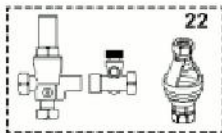

LISTE DE PIECES

13/04/2016

<i>Produit</i>	894058 - Classico STI 210
<i>Modèle</i>	210L STABLE BLINDEE
<i>Marque</i>	ARISTON
<i>Date</i>	04/07/2013

Table		STD - STI							
Rep.	Référence	ALIAS	Désignation	Remplacé par	Date début	Date fin	Multiple de vente	Tarif Public Unitaire HT	
1	65101884		RESISTANCE+TH ISOLANT+ANODE				1		
3	691216		THERMOSTAT A CANNE L:300			03/09	1		
3	65110976		THERMOSTAT TBS L:450		03/09		1		
22	60000225		GROUPE DE SECURITE (Pochette)				1		
22	969046		SOUPAPE PRESSION/TEMPERATURE 1/2				1		
23	919054		ANODE D:26 L:320+BOUCHON M1	919054-01			1		
24	65101038		JOINT ANODE				1		
33	924087		JOINT DE RESISTANCE				1		
38	935185		THERMOSTAT DE SECURITE				1		
51	60000208		PIED HT 50				1		
55	935184		THERMOSTAT DE REGULATION				1		
56	60001652		KIT THERMOSTAT SECU+REGUL.+GAINÉ 70°				1		
57	60000224		VANNE 2 VOIES				1		
70	60000227		VASE D'EXPANSION 18L				1		