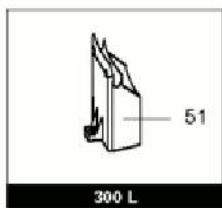

LISTE DE PIECES

13/04/2016

<i>Produit</i>	894058 - Classico STI 210
<i>Modèle</i>	210L STABLE BLINDEE
<i>Marque</i>	ARISTON
<i>Date</i>	04/07/2013

Table		STD - STI							
Rep.	Référence	ALIAS	Désignation	Remplacé par	Date début	Date fin	Multiple de vente	Tarif Public Unitaire HT	
1	65101884		RESISTANCE+TH ISOLANT+ANODE				1		
3	691216		THERMOSTAT A CANNE L:300			03/09	1		
3	65110976		THERMOSTAT TBS L:450		03/09		1		
22	60000225		GROUPE DE SECURITE (Pochette)				1		
22	969046		SOUPAPE PRESSION/TEMPERATURE 1/2				1		
23	919054		ANODE D:26 L:320+BOUCHON M1	919054-01			1		
24	65101038		JOINT ANODE				1		
33	924087		JOINT DE RESISTANCE				1		
38	935185		THERMOSTAT DE SECURITE				1		
51	60000208		PIED HT 50				1		
55	935184		THERMOSTAT DE REGULATION				1		
56	60001652		KIT THERMOSTAT SECU+REGUL.+GAINÉ 70°				1		
57	60000224		VANNE 2 VOIES				1		
70	60000227		VASE D'EXPANSION 18L				1		