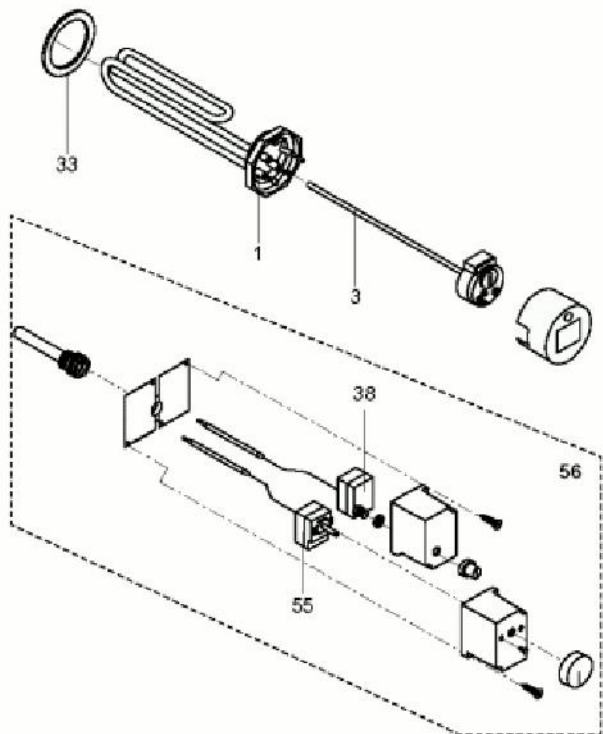

LISTE DE PIECES

13/04/2016

<i>Produit</i>	894058 - Classico STI 210
<i>Modèle</i>	210L STABLE BLINDEE
<i>Marque</i>	ARISTON
<i>Date</i>	04/07/2013

Table		STD - STI							
Rep.	Référence	ALIAS	Désignation	Remplacé par	Date début	Date fin	Multiple de vente	Tarif Public Unitaire HT	
1	65101884		RESISTANCE+TH ISOLANT+ANODE				1		
3	691216		THERMOSTAT A CANNE L:300			03/09	1		
3	65110976		THERMOSTAT TBS L:450		03/09		1		
22	60000225		GROUPE DE SECURITE (Pochette)				1		
22	969046		SOUPAPE PRESSION/TEMPERATURE 1/2				1		
23	919054		ANODE D:26 L:320+BOUCHON M1	919054-01			1		
24	65101038		JOINT ANODE				1		
33	924087		JOINT DE RESISTANCE				1		
38	935185		THERMOSTAT DE SECURITE				1		
51	60000208		PIED HT 50				1		
55	935184		THERMOSTAT DE REGULATION				1		
56	60001652		KIT THERMOSTAT SECU+REGUL.+GAINÉ 70°				1		
57	60000224		VANNE 2 VOIES				1		
70	60000227		VASE D'EXPANSION 18L				1		