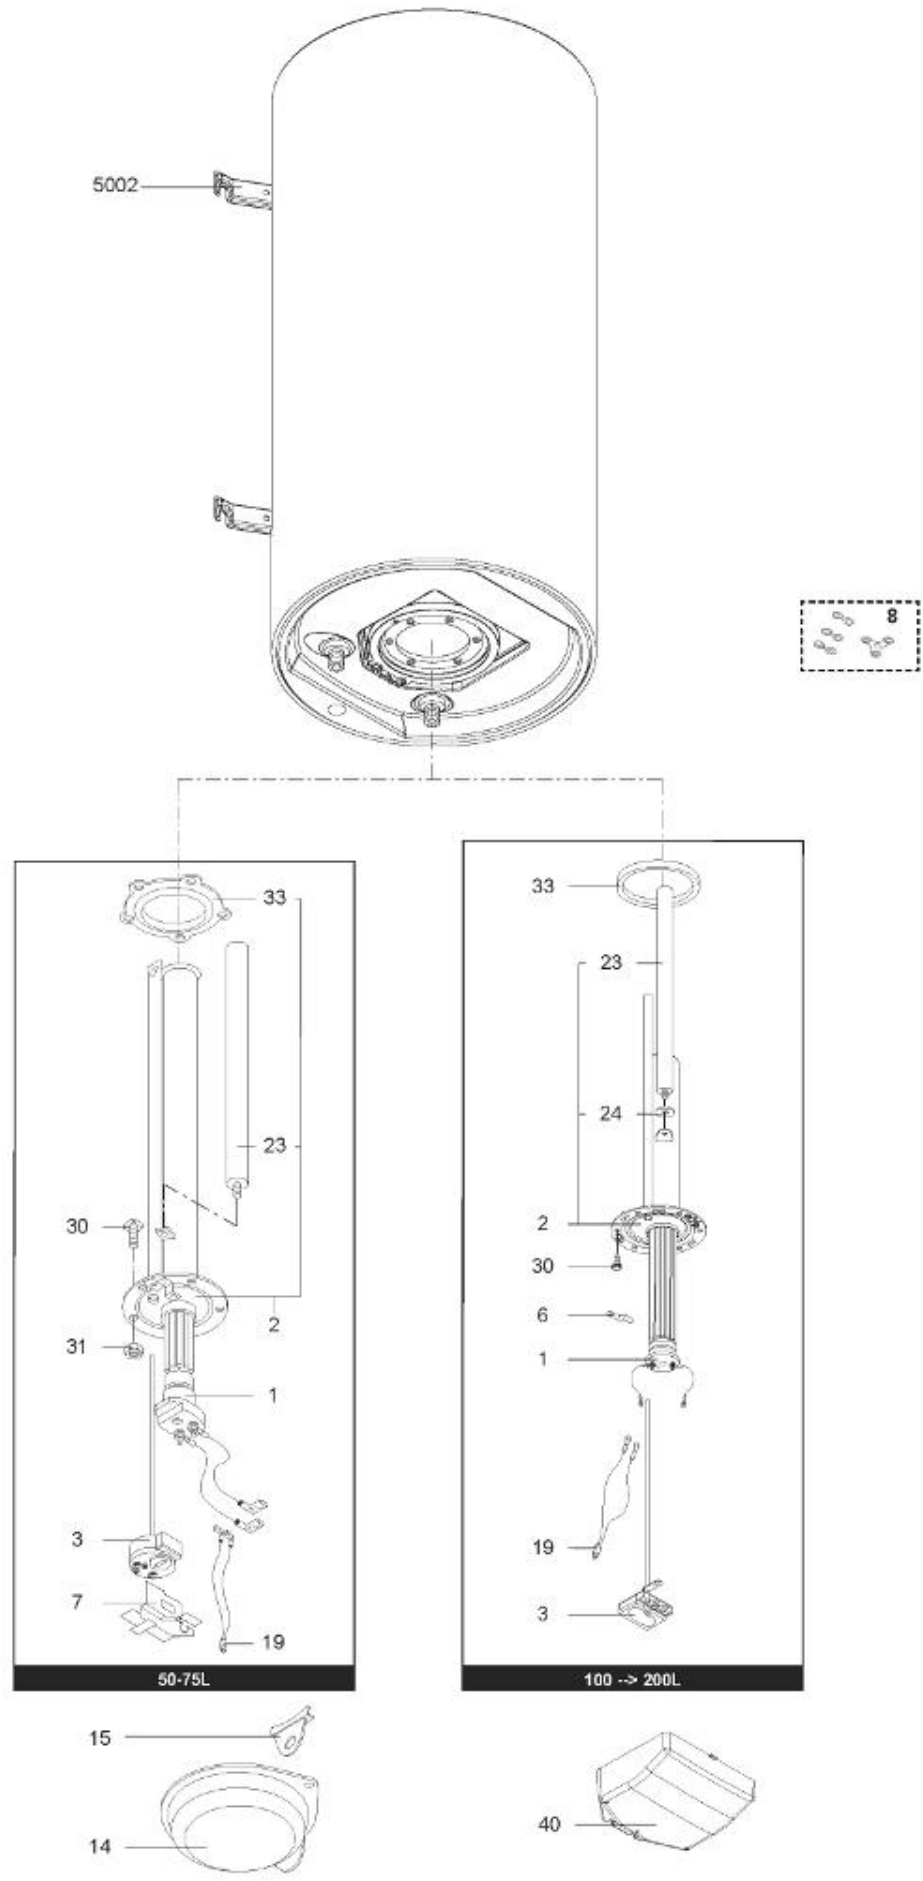

LISTE DE PIECES

13/04/2016

<i>Produit</i>	3000359 - ARI 200 VERT 560 STEA TR EU
<i>Modèle</i>	200L VERTICAL STEATITE
<i>Marque</i>	ARISTON
<i>Date</i>	06/10/2015

Table		VERTICAL - STEA							
Rep.	Référence	ALIAS	Désignation	Remplacé par	Date début	Date fin	Multiple de vente	Tarif Public Unitaire HT	
1	61005491		RESISTANCE STEATITE 2400W D.50				1		
2	60000692		EMBASE + ANODE				1		
3	60002576		THERMOSTAT A CANNE L:450				1		
6	60072531		PATTE DE FIXATION				1		
8	60000696		BARRETTE (X2) + ETOILE (X3) (Pochette)				1		
23	60001570		ANODE D:25,5 L:350 M5-M8				1		
24	61402251		JOINT ANODE				1		
30	60000681		VIS DE FIXATION EMBASE M 8-14 (6 PCES)				1		
33	60000682		JOINT BRIDE D:121.7-105-11.5				1		
40	60002571		CAPOT				1		
5002	912006		PATTE MURALE D:470-505-560				1		