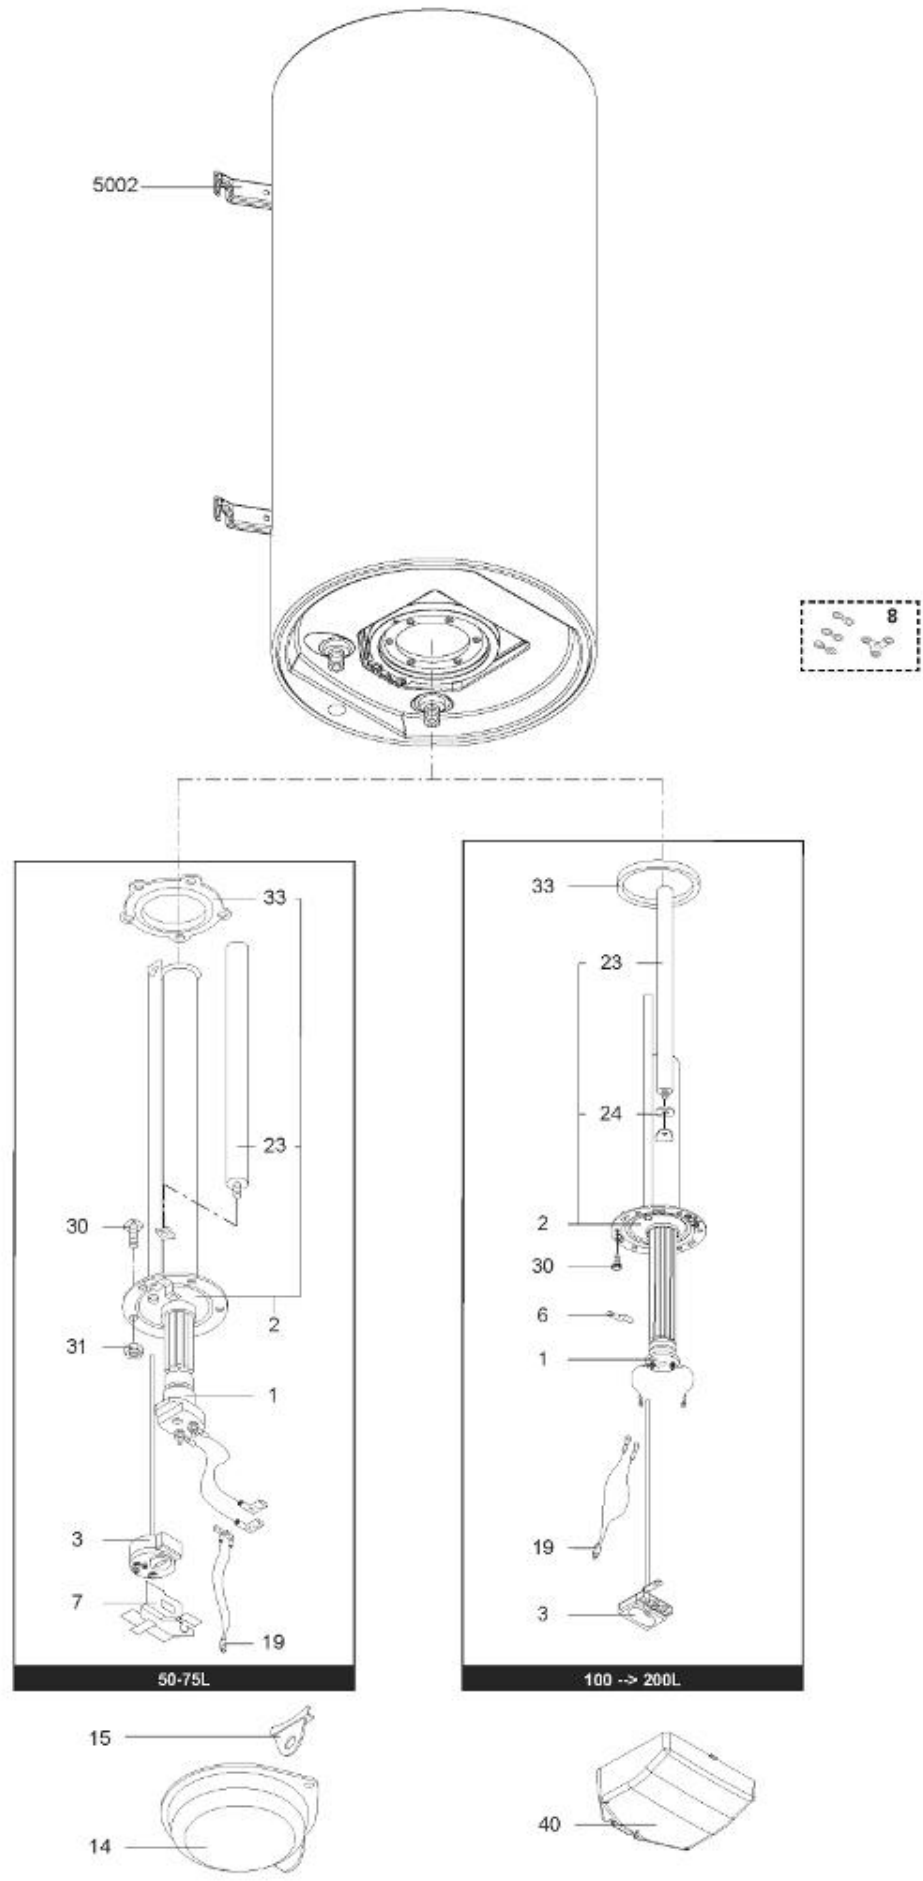

*LISTE DE PIECES*

13/04/2016

<i>Produit</i>	3010149 - ARI 200 VERT 560 STEA TR
<i>Modèle</i>	200L VERTICAL STEATITE
<i>Marque</i>	ARISTON
<i>Date</i>	06/10/2015

Table		VERTICAL - STEA							
Rep.	Référence	ALIAS	Désignation	Remplacé par	Date début	Date fin	Multiple de vente	Tarif Public Unitaire HT	
1	61005491		RESISTANCE STEATITE 2400W D.50				1		
2	60000692		EMBASE + ANODE				1		
3	60000701		THERMOSTAT A CANNE L:450				1		
6	60072531		PATTE DE FIXATION				1		
8	60000696		BARRETTE (X2) + ETOILE (X3) (Pochette)				1		
14	60002276		CAPOT BLANC				1		
15	926124		SUPPORT PASSE-CABLE			11/13	1		
15	65113517		PASSE-CABLE		11/13		1		
23	60001570		ANODE D:25,5 L:350 M5-M8				1		
24	61402251		JOINT ANODE				1		
30	60000681		VIS DE FIXATION EMBASE M 8-14 (6 PCES)				1		
33	60000682		JOINT BRIDE D:121.7-105-11.5				1		
5002	912006		PATTE MURALE D:470-505-560				1		