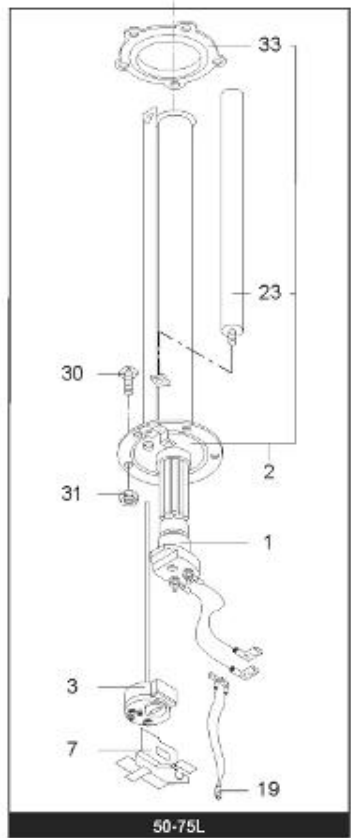

LISTE DE PIECES

13/04/2016

<i>Produit</i>	3000334 - ARI 200 VERT 560 STEA MO EU
<i>Modèle</i>	200L VERTICAL STEATITE
<i>Marque</i>	ARISTON
<i>Date</i>	06/10/2015

Table		VERTICAL - STEA							
Rep.	Référence	ALIAS	Désignation	Remplacé par	Date début	Date fin	Multiple de vente	Tarif Public Unitaire HT	
1	61005491		RESISTANCE STEATITE 2400W D.50				1		
2	60000692		EMBASE + ANODE				1		
3	60000683		THERMOSTAT A CANNE L:450				1		
6	60072531		PATTE DE FIXATION				1		
19	60000802		LAMPE TEMOIN				1		
23	60001570		ANODE D:25,5 L:350 M5-M8				1		
24	61402251		JOINT ANODE				1		
30	60000681		VIS DE FIXATION EMBASE M 8-14 (6 PCES)				1		
33	60000682		JOINT BRIDE D:121.7-105-11.5				1		
40	60002571		CAPOT				1		
5002	912006		PATTE MURALE D:470-505-560				1		