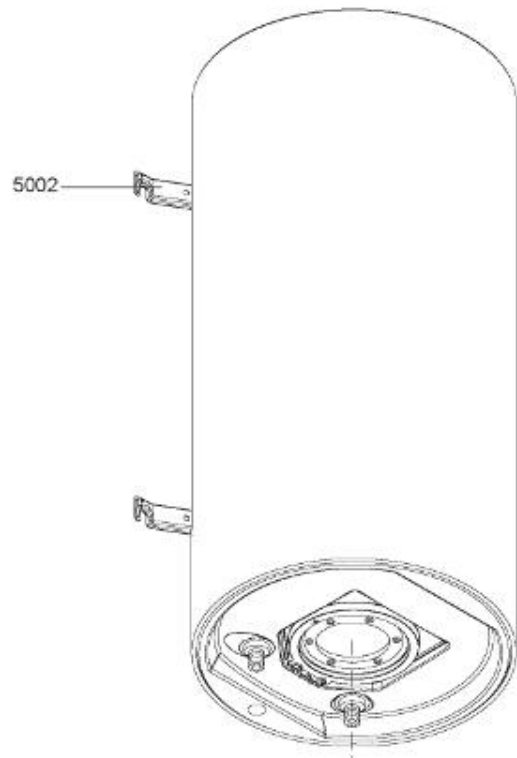

LISTE DE PIECES

13/04/2016

<i>Produit</i>	3000334 - ARI 200 VERT 560 STEA MO EU
<i>Modèle</i>	200L VERTICAL STEATITE
<i>Marque</i>	ARISTON
<i>Date</i>	06/10/2015

Table		VERTICAL - STEA							
Rep.	Référence	ALIAS	Désignation	Remplacé par	Date début	Date fin	Multiple de vente	Tarif Public Unitaire HT	
1	61005491		RESISTANCE STEATITE 2400W D.50				1		
2	60000692		EMBASE + ANODE				1		
3	60000683		THERMOSTAT A CANNE L:450				1		
6	60072531		PATTE DE FIXATION				1		
19	60000802		LAMPE TEMOIN				1		
23	60001570		ANODE D:25,5 L:350 M5-M8				1		
24	61402251		JOINT ANODE				1		
30	60000681		VIS DE FIXATION EMBASE M 8-14 (6 PCES)				1		
33	60000682		JOINT BRIDE D:121.7-105-11.5				1		
40	60002571		CAPOT				1		
5002	912006		PATTE MURALE D:470-505-560				1		