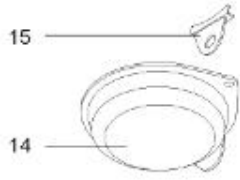

LISTE DE PIECES

13/04/2016

<i>Produit</i>	3000334 - ARI 200 VERT 560 STEA MO EU
<i>Modèle</i>	200L VERTICAL STEATITE
<i>Marque</i>	ARISTON
<i>Date</i>	06/10/2015

Table		VERTICAL - STEA							
Rep.	Référence	ALIAS	Désignation	Remplacé par	Date début	Date fin	Multiple de vente	Tarif Public Unitaire HT	
1	61005491		RESISTANCE STEATITE 2400W D.50				1		
2	60000692		EMBASE + ANODE				1		
3	60000683		THERMOSTAT A CANNE L:450				1		
6	60072531		PATTE DE FIXATION				1		
19	60000802		LAMPE TEMOIN				1		
23	60001570		ANODE D:25,5 L:350 M5-M8				1		
24	61402251		JOINT ANODE				1		
30	60000681		VIS DE FIXATION EMBASE M 8-14 (6 PCES)				1		
33	60000682		JOINT BRIDE D:121.7-105-11.5				1		
40	60002571		CAPOT				1		
5002	912006		PATTE MURALE D:470-505-560				1		