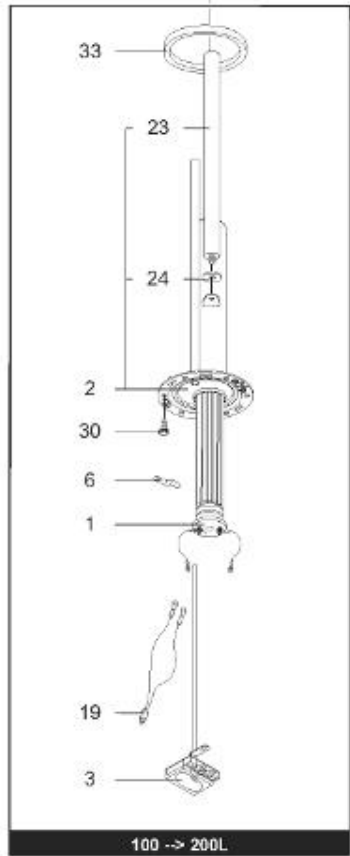

LISTE DE PIECES

13/04/2016

<i>Produit</i>	3000334 - ARI 200 VERT 560 STEA MO EU
<i>Modèle</i>	200L VERTICAL STEATITE
<i>Marque</i>	ARISTON
<i>Date</i>	06/10/2015

Table		VERTICAL - STEA							
Rep.	Référence	ALIAS	Désignation	Remplacé par	Date début	Date fin	Multiple de vente	Tarif Public Unitaire HT	
1	61005491		RESISTANCE STEATITE 2400W D.50				1		
2	60000692		EMBASE + ANODE				1		
3	60000683		THERMOSTAT A CANNE L:450				1		
6	60072531		PATTE DE FIXATION				1		
19	60000802		LAMPE TEMOIN				1		
23	60001570		ANODE D:25,5 L:350 M5-M8				1		
24	61402251		JOINT ANODE				1		
30	60000681		VIS DE FIXATION EMBASE M 8-14 (6 PCES)				1		
33	60000682		JOINT BRIDE D:121.7-105-11.5				1		
40	60002571		CAPOT				1		
5002	912006		PATTE MURALE D:470-505-560				1		