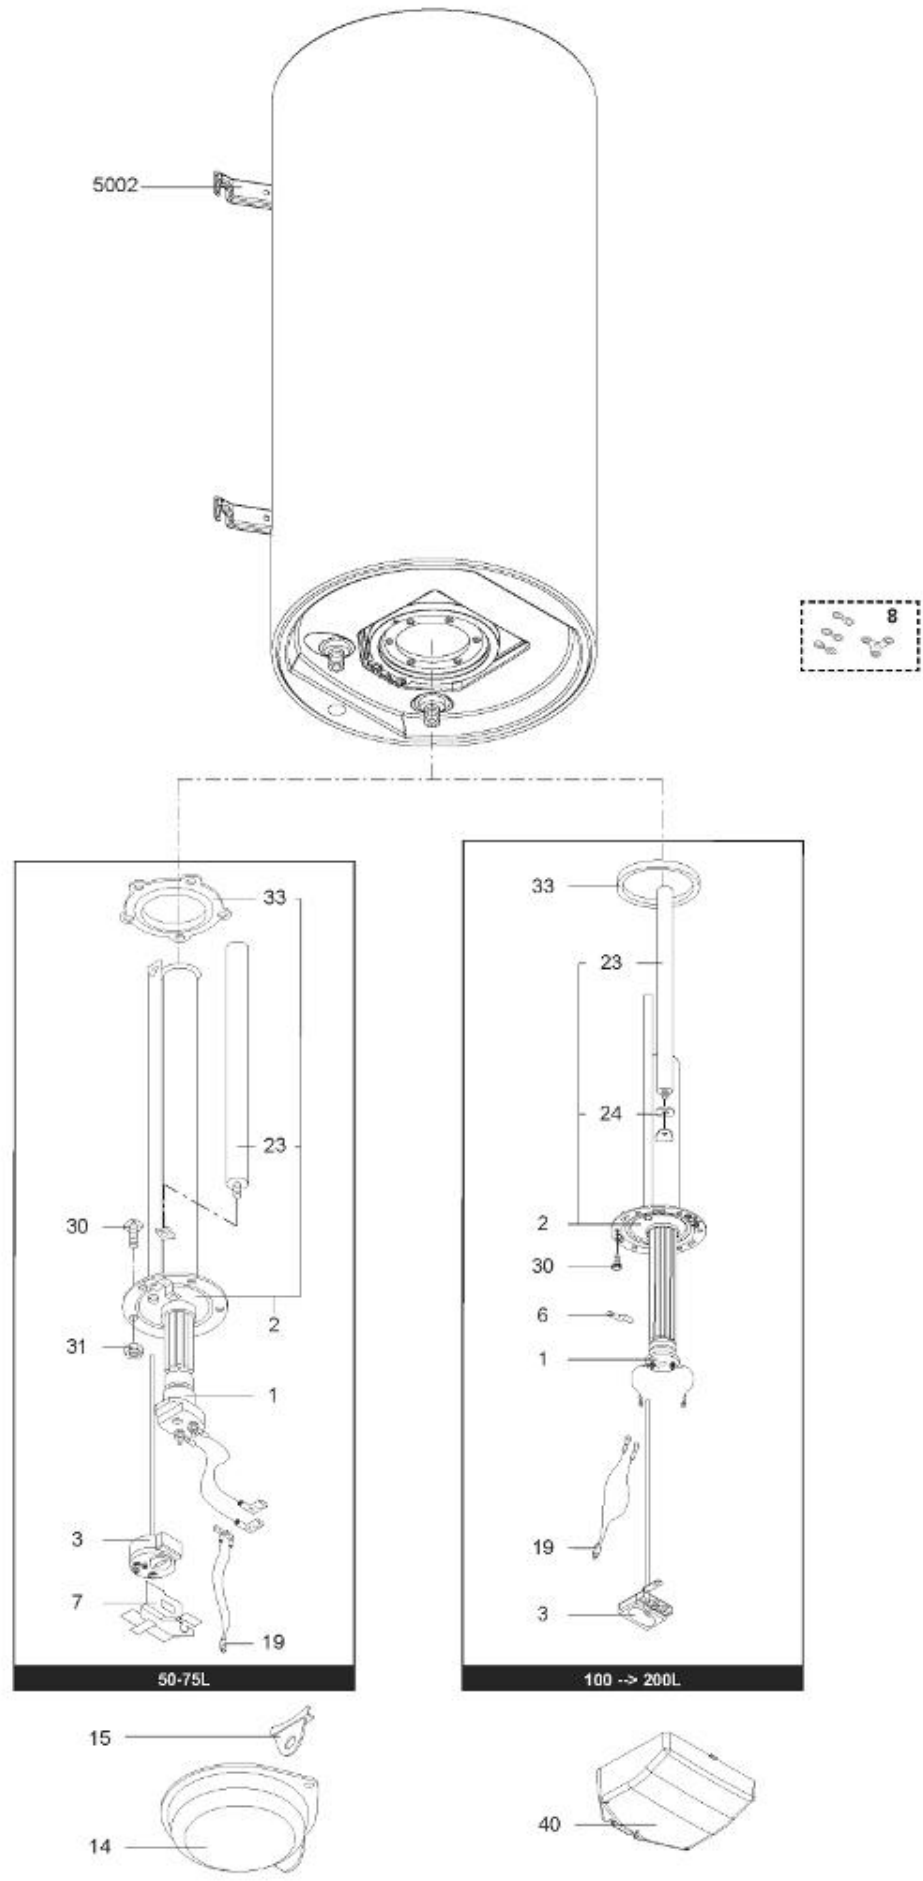

*LISTE DE PIECES*

13/04/2016

<i>Produit</i>	3000354 - ARI 200 VERT 530 STEA MO EU
<i>Modèle</i>	200L VERTICAL STEATITE
<i>Marque</i>	ARISTON
<i>Date</i>	06/10/2015

Table		VERTICAL - STEA							
Rep.	Référence	ALIAS	Désignation	Remplacé par	Date début	Date fin	Multiple de vente	Tarif Public Unitaire HT	
1	61005491		RESISTANCE STEATITE 2400W D.50				1		
2	60000692		EMBASE + ANODE				1		
3	60000683		THERMOSTAT A CANNE L:450				1		
6	60072531		PATTE DE FIXATION				1		
23	60001570		ANODE D:25,5 L:350 M5-M8				1		
24	61402251		JOINT ANODE				1		
30	60000681		VIS DE FIXATION EMBASE M 8-14 (6 PCES)				1		
33	60000682		JOINT BRIDE D:121.7-105-11.5				1		
40	60002571		CAPOT				1		
5002	60002292		PATTE MURALE D:530				1		