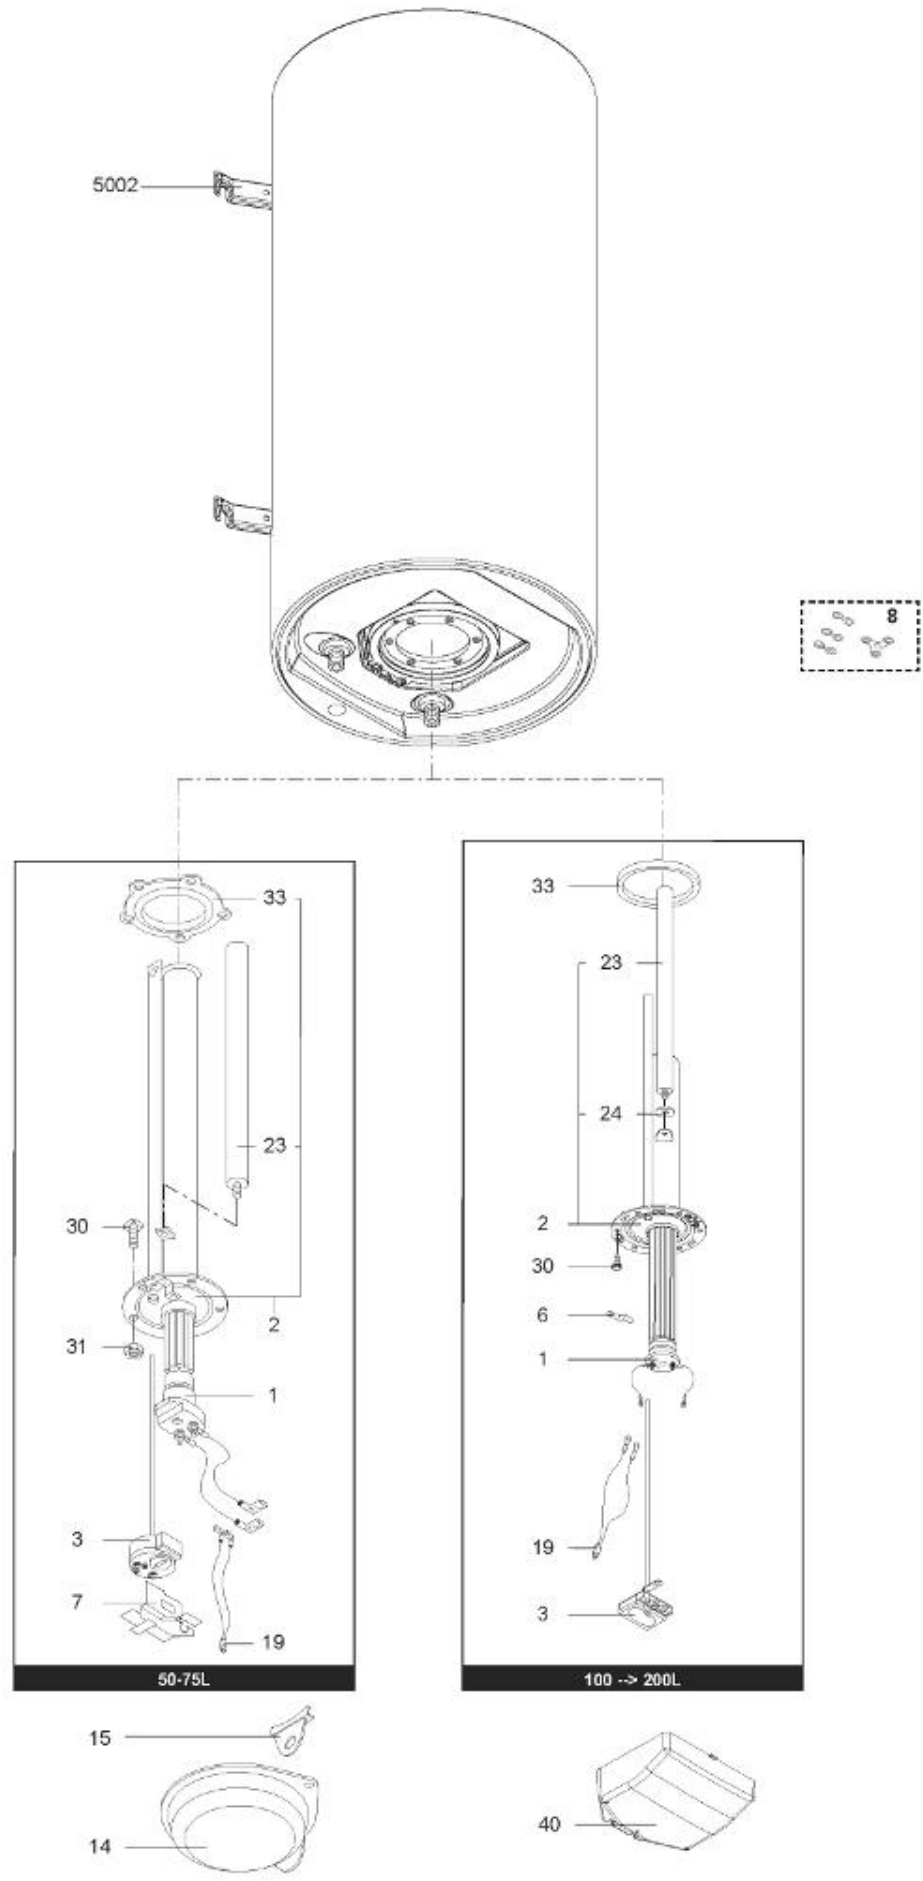

LISTE DE PIECES

13/04/2016

<i>Produit</i>	3010144 - ARI 200 VERT 505 STEA MO
<i>Modèle</i>	200L VERTICAL STEATITE
<i>Marque</i>	ARISTON
<i>Date</i>	06/10/2015

Table		VERTICAL - STEA							
Rep.	Référence	ALIAS	Désignation	Remplacé par	Date début	Date fin	Multiple de vente	Tarif Public Unitaire HT	
1	61005491		RESISTANCE STEATITE 2400W D.50				1		
2	60000692		EMBASE + ANODE				1		
3	60000683		THERMOSTAT A CANNE L:450				1		
6	60072531		PATTE DE FIXATION				1		
14	60002276		CAPOT BLANC				1		
15	926124		SUPPORT PASSE-CABLE			11/13	1		
15	65113517		PASSE-CABLE		11/13		1		
23	60001570		ANODE D:25,5 L:350 M5-M8				1		
24	61402251		JOINT ANODE				1		
30	60000681		VIS DE FIXATION EMBASE M 8-14 (6 PCES)				1		
33	60000682		JOINT BRIDE D:121.7-105-11.5				1		
5002	912006		PATTE MURALE D:470-505-560				1		