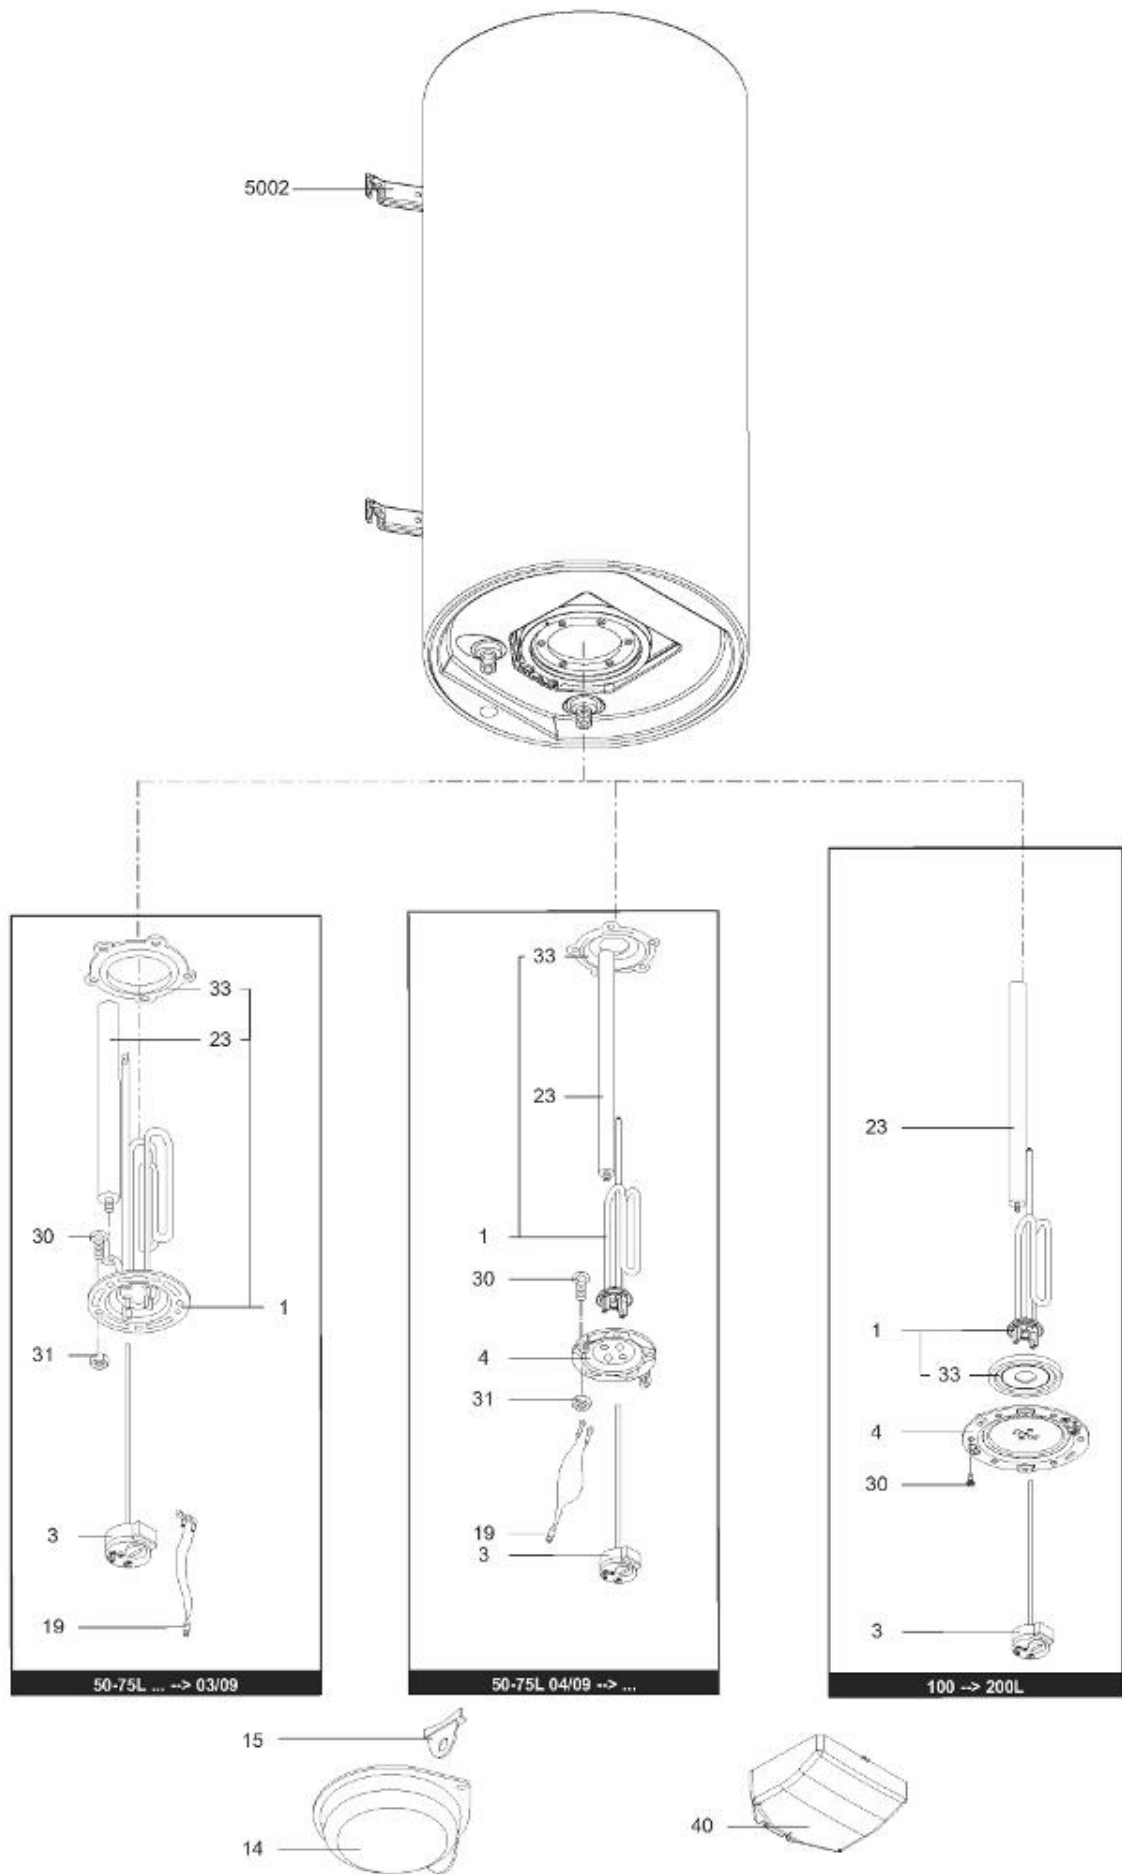

LISTE DE PIECES

13/04/2016

<i>Produit</i>	3000327 - ARI 200 VERT 560 THER MO EU
<i>Modèle</i>	200L VERTICAL BLINDEE
<i>Marque</i>	ARISTON
<i>Date</i>	21/12/2015

Table		VERTICAL - THER							
Rep.	Référence	ALIAS	Désignation	Remplacé par	Date début	Date fin	Multiple de vente	Tarif Public Unitaire HT	
1	60000689		RESISTANCE BLINDEE 2200W				1		
3	691219		THERMOSTAT TBS L.300				1		
4	60000686		CONTRE BRIDE				1		
15	65113517		PASSE-CABLE		11/13		1		
23	61402252-01		ANODE D:21,3 L:430 M5-M8				1		
30	60000681		VIS DE FIXATION EMBASE M 8-14 (6 PCES)				1		
33	60000687		JOINT BRIDE Ø 105				1		
40	60002570		CAPOT				1		
5002	912006		PATTE MURALE D:470-505-560				1		