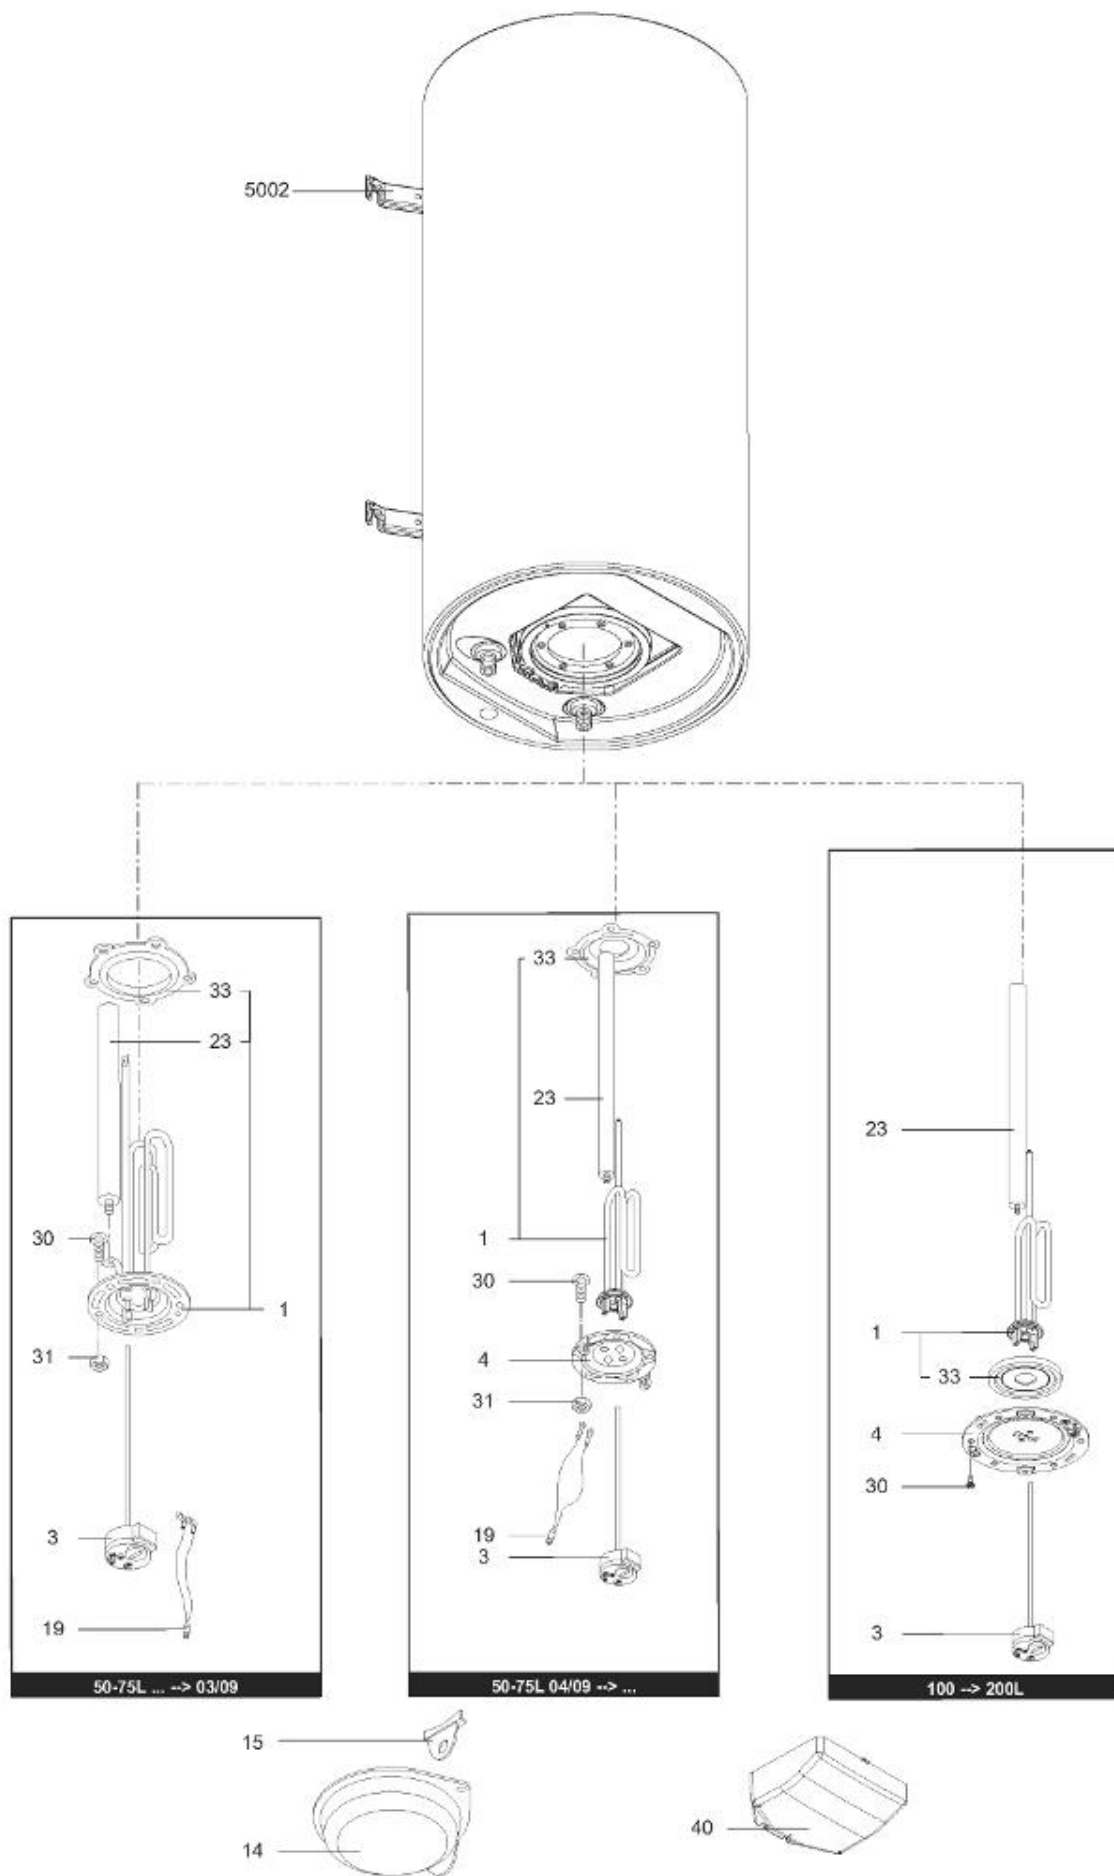

LISTE DE PIECES

13/04/2016

<i>Produit</i>	3000061 - ARI 200 VERT 560 THER MO
<i>Modèle</i>	200L VERTICAL BLINDEE
<i>Marque</i>	ARISTON
<i>Date</i>	21/12/2015

Table		VERTICAL - THER							
Rep.	Référence	ALIAS	Désignation	Remplacé par	Date début	Date fin	Multiple de vente	Tarif Public Unitaire HT	
1	60000689		RESISTANCE BLINDEE 2200W				1		
3	691219		THERMOSTAT TBS L.300				1		
4	60000686		CONTRE BRIDE				1		
23	61402252-01		ANODE D:21,3 L:430 M5-M8				1		
30	60000681		VIS DE FIXATION EMBASE M 8-14 (6 PCES)				1		
33	60000687		JOINT BRIDE Ø 105				1		
40	60000705		CAPOT				1		
5002	912006		PATTE MURALE D:470-505-560				1		