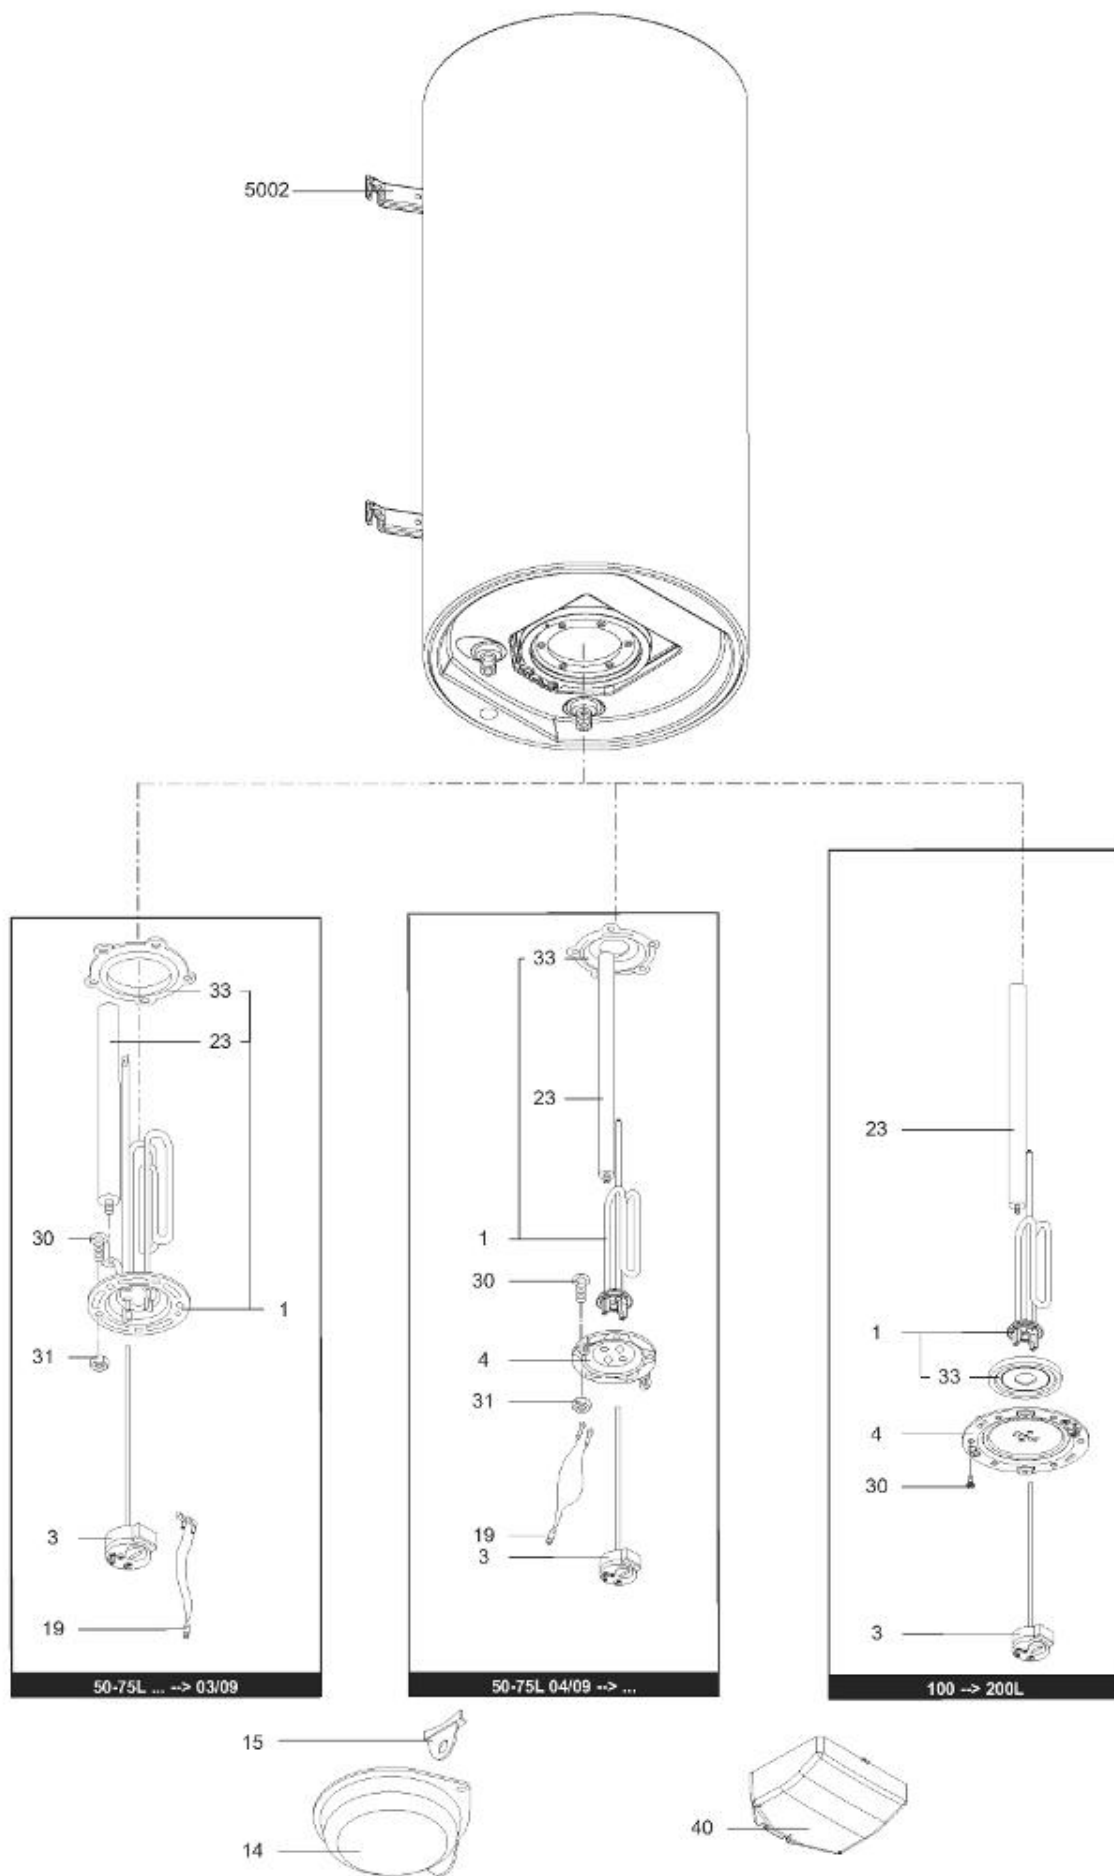

LISTE DE PIECES

13/04/2016

<i>Produit</i>	3000318 - ARI 200 VERT 530 THER MO SF
<i>Modèle</i>	200L VERTICAL BLINDEE
<i>Marque</i>	ARISTON
<i>Date</i>	21/12/2015

Table		VERTICAL - THER							
Rep.	Référence	ALIAS	Désignation	Remplacé par	Date début	Date fin	Multiple de vente	Tarif Public Unitaire HT	
1	60000689		RESISTANCE BLINDEE 2200W				1		
3	691219		THERMOSTAT TBS L.300				1		
4	60000686		CONTRE BRIDE				1		
15	65113517		PASSE-CABLE		11/13		1		
23	61402252-01		ANODE D:21,3 L:430 M5-M8				1		
30	60000681		VIS DE FIXATION EMBASE M 8-14 (6 PCES)				1		
33	60000687		JOINT BRIDE Ø 105				1		
40	60002570		CAPOT				1		
5002	60002292		PATTE MURALE D:530				1		