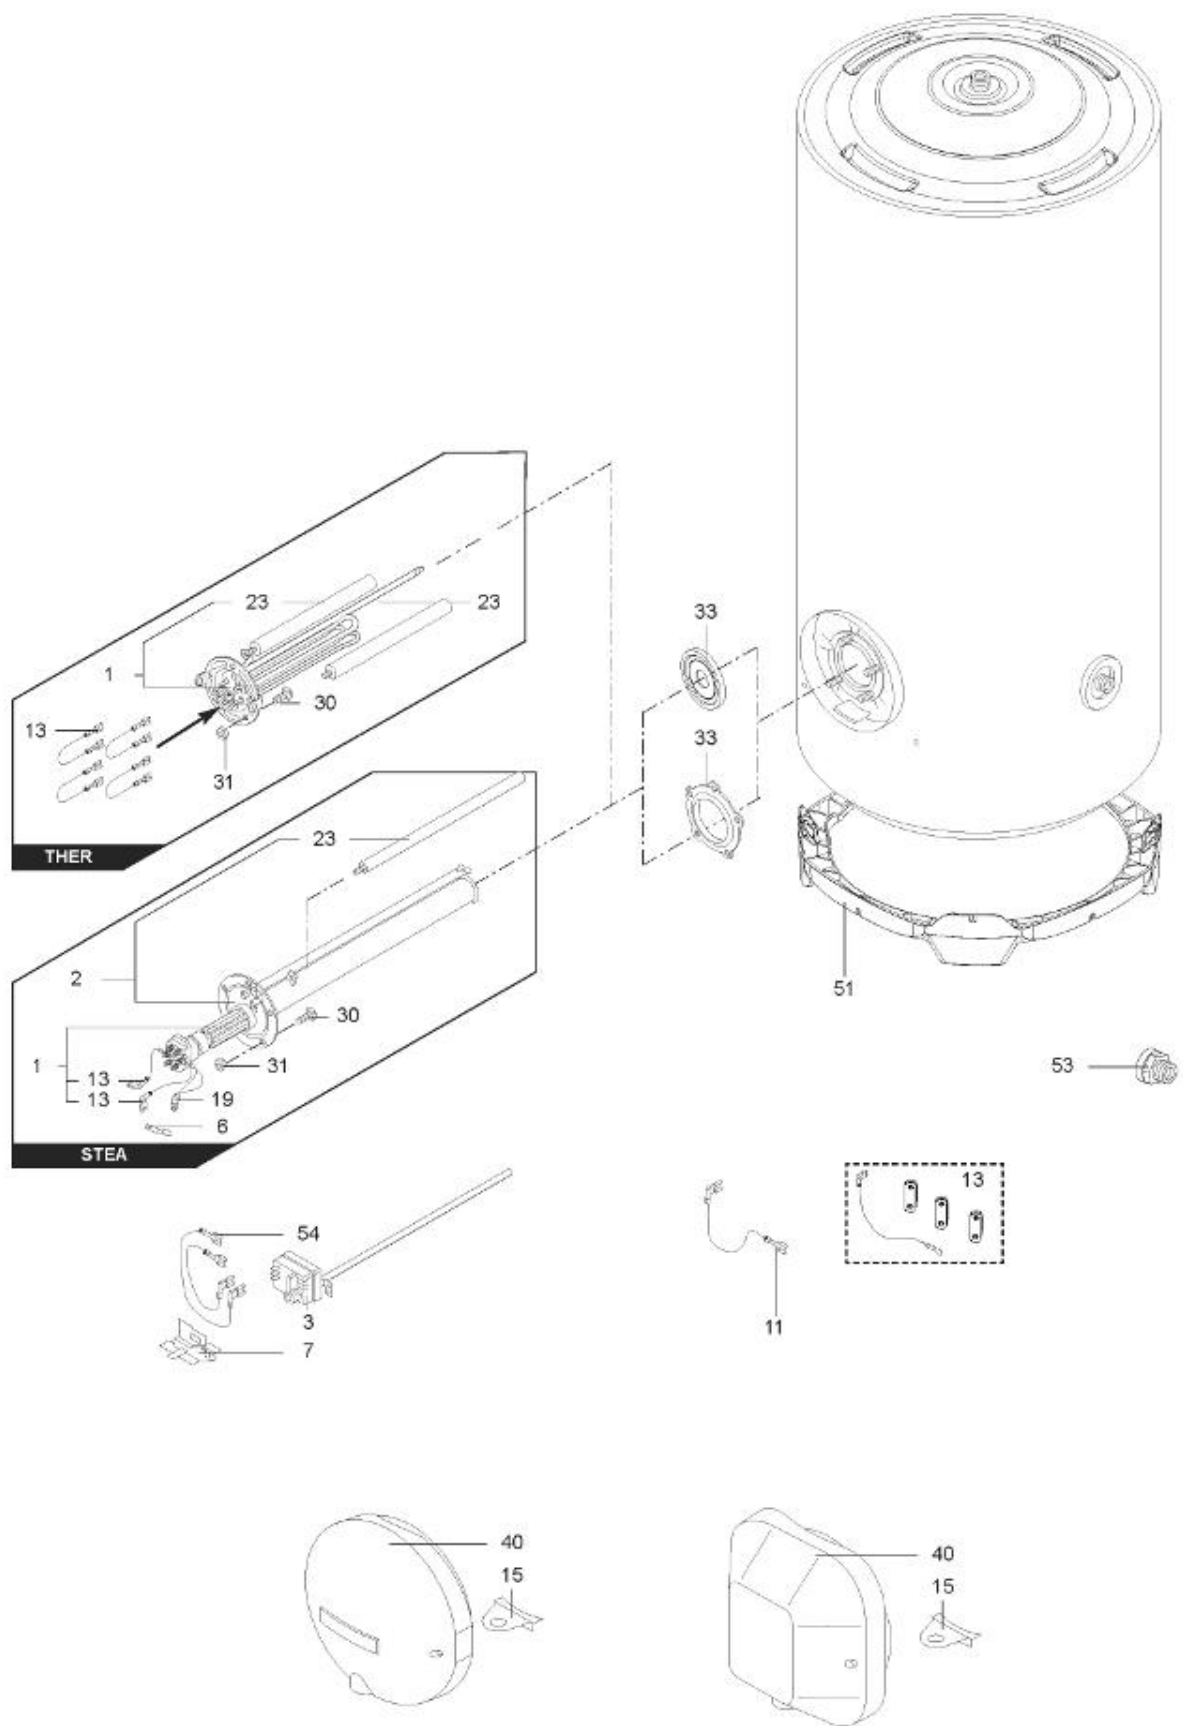

*LISTE DE PIECES*

12/04/2016

|                |                                       |
|----------------|---------------------------------------|
| <i>Produit</i> | 3000363 - ARI 200 STAB 560 THER MO EU |
| <i>Modèle</i>  | 200L STABLE BLINDEE                   |
| <i>Marque</i>  | ARISTON                               |
| <i>Date</i>    | 25/02/2016                            |