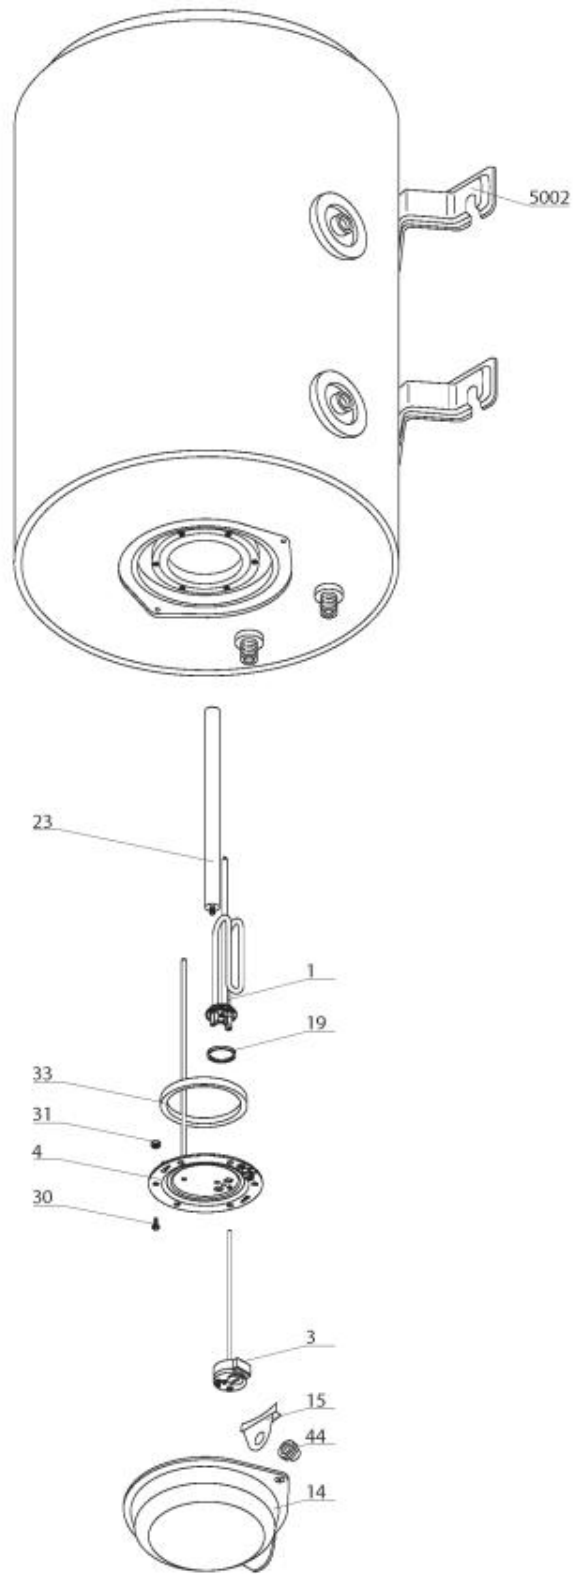

*LISTE DE PIECES*

12/04/2016

<i>Produit</i>	3070168 - ARI 200 VERT 560 TMI_MO
<i>Modèle</i>	200L MIXTE
<i>Marque</i>	ARISTON
<i>Date</i>	18/04/2012

Table		MIXTES - TMI							
Rep.	Référence	ALIAS	Désignation	Remplacé par	Date début	Date fin	Multiple de vente	Tarif Public Unitaire HT	
1	60000689		RESISTANCE BLINDEE 2200W		12/07		1		
3	691219		THERMOSTAT TBS L.300		12/07		1		
4	60001047		CONTRE BRIDE		12/07		1		
14	926115		CAPOT BLANC	60002276			1		
15	926124		SUPPORT PASSE-CABLE				1		
19	65402015		JOINT TORIQUE (TP CUIVRE)		12/07		1		
23	61402252-01		ANODE D:21,3 L:430 M5-M8				1		
30	61315253		VIS AUTOTARAUDEUSE M 8-16	60000681	12/07		1		
33	60071829		JOINT BRIDE D:121.3-105-7.1		12/07		1		
44	65102743		KIT PASSE-CABLES + VIS		02/07		1		
5002	912006		PATTE MURALE D:470-505-560				1		