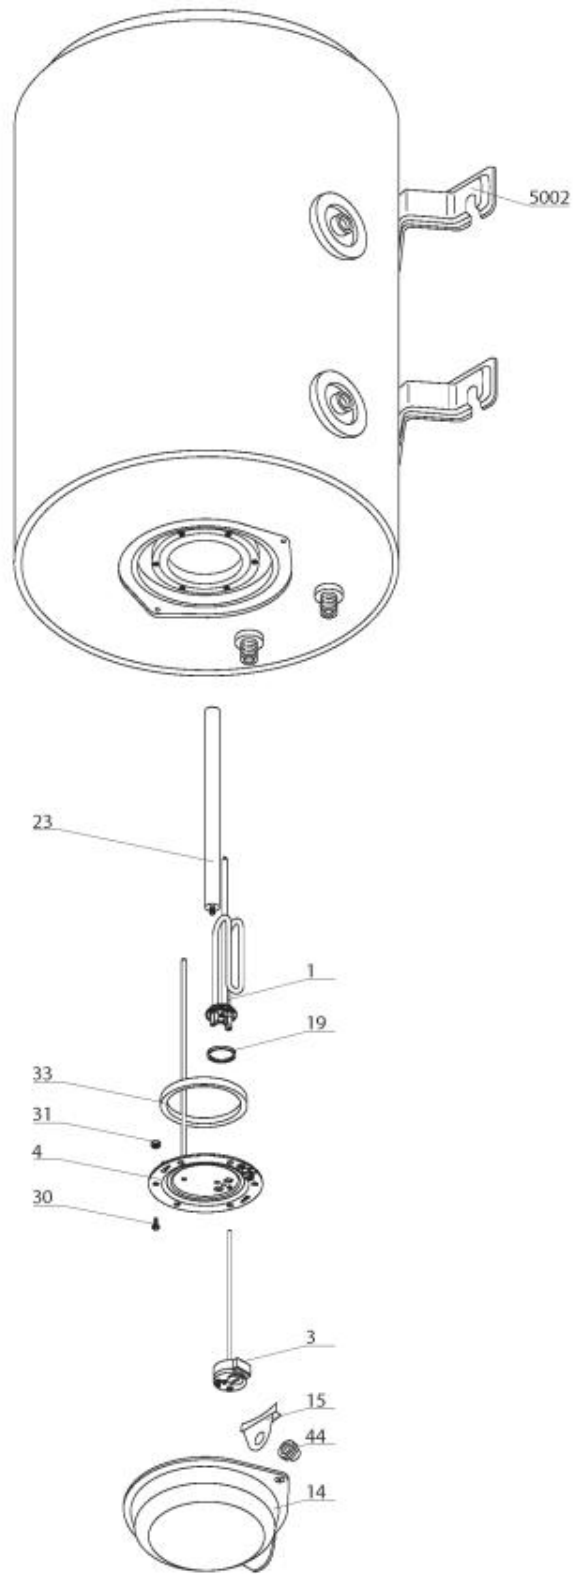

*LISTE DE PIECES*

12/04/2016

<i>Produit</i>	892386 - ar 200 tmi
<i>Modèle</i>	200L MIXTE
<i>Marque</i>	ARISTON
<i>Date</i>	18/04/2012

Table		MIXTES - TMI							
Rep.	Référence	ALIAS	Désignation	Remplacé par	Date début	Date fin	Multiple de vente	Tarif Public Unitaire HT	
1	816077		RESISTANCE BLINDEE 2500W 230V 2 SONDRES			12/07	1		
1	60000689		RESISTANCE BLINDEE 2200W		12/07		1		
3	691220		THERMOSTAT EMBROCHABLE TBS L.450 230V			12/07	1		
3	691219		THERMOSTAT TBS L.300		12/07		1		
4	60001047		CONTRE BRIDE		12/07		1		
14	926115		CAPOT BLANC	60002276			1		
15	926124		SUPPORT PASSE-CABLE				1		
19	65402015		JOINT TORIQUE (TP CUIVRE)		12/07		1		
23	61402252-01		ANODE D:21,3 L:430 M5-M8				1		
30	918001		VIS M8X25			12/07	1		
30	61315253		VIS AUTOTARAUDEUSE M 8-16	60000681	12/07		1		
31	918004		ECROU FIXATION EMBASE M8			12/07	1		
33	924001		JOINT BRIDE 5 TROUS D.75			12/07	1		
33	60071829		JOINT BRIDE D:121.3-105-7.1		12/07		1		
44	926042		PASSE CABLE + VIS			02/07	1		
44	65102743		KIT PASSE-CABLES + VIS		02/07		1		
5002	912006		PATTE MURALE D:470-505-560				1		