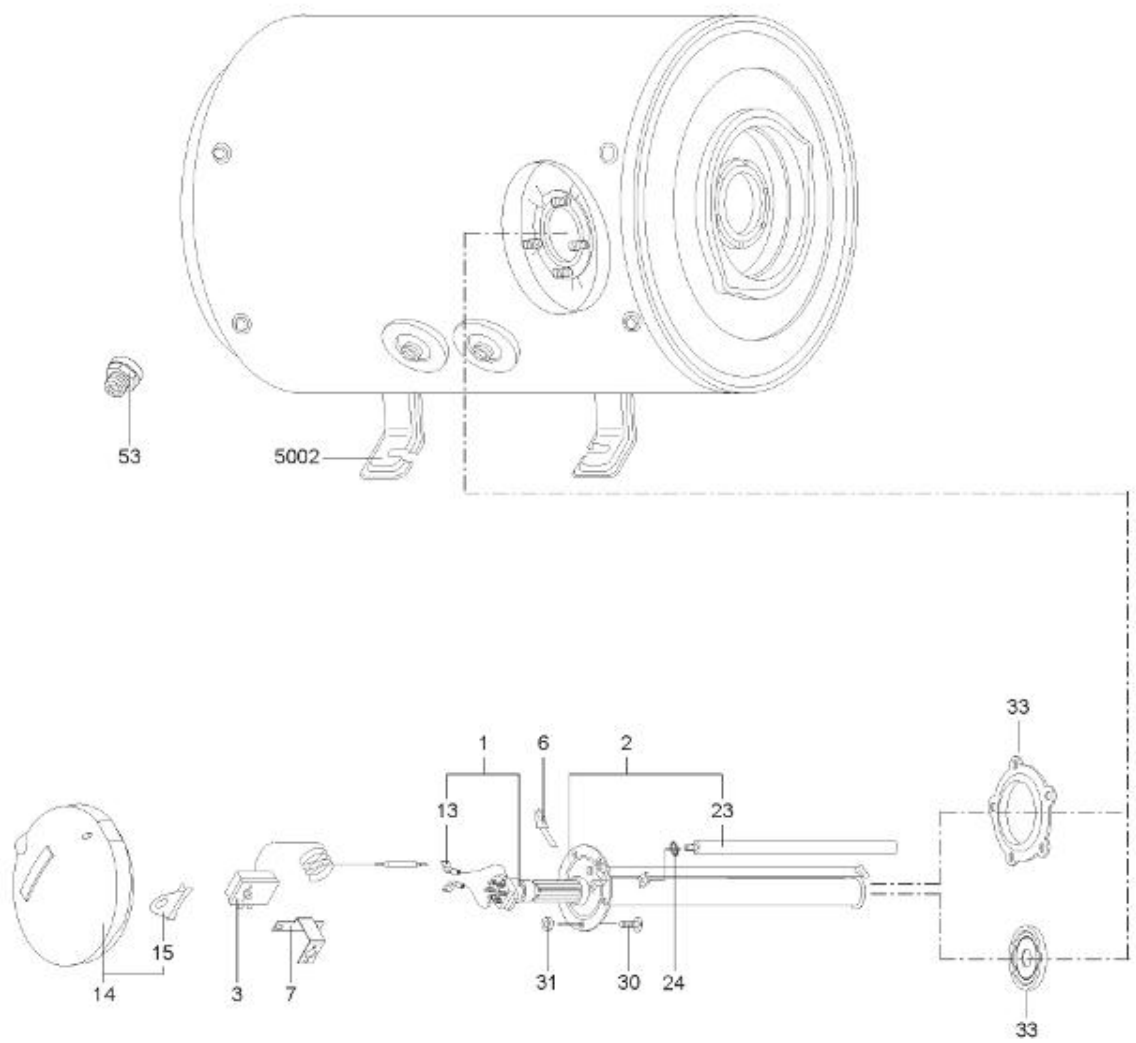

LISTE DE PIECES

12/04/2016

<i>Produit</i>	3010147 - ARI 200 HORB 560 STEA MO
<i>Modèle</i>	200L HORIZONTAL STEATITE
<i>Marque</i>	ARISTON
<i>Date</i>	05/11/2015

Table		HORIZONTAL - STEAT.							
Rep.	Référence	ALIAS	Désignation	Remplacé par	Date début	Date fin	Multiple de vente	Tarif Public Unitaire HT	
1	396004-01		RESISTANCE STEATITE 2000W D.39				1		
2	396037		EMBASE 5 TR D.45 L.497+ANODE D.18 L400				1		
3	60000954		THERMOSTAT A BULBES				1		
6	65101298		SUPPORT RESISTANCE STEATITE				1		
7	60000955		SUPPORT THERMOSTAT				1		
13	61401779		CABLAGE (BRUN)				1		
14	926166		CAPOT BLANC				1		
15	926124		SUPPORT PASSE-CABLE				1		
23	61402252-01		ANODE D:21,3 L:430 M5-M8				1		
30	918064		VIS DE FIXATION EMBASE M 8-20				1		
30	918001		VIS M8X25				1		
31	918004		ECROU FIXATION EMBASE M8				1		
33	924001		JOINT BRIDE 5 TROUS D.75				1		
53	926195		RACCORDS DIELECTRI. 3/4-75 A 300L KIT				1		
5002	912006		PATTE MURALE D:470-505-560			10/07	1		
5002	290280		SUPPORT MURAL		10/07		1		