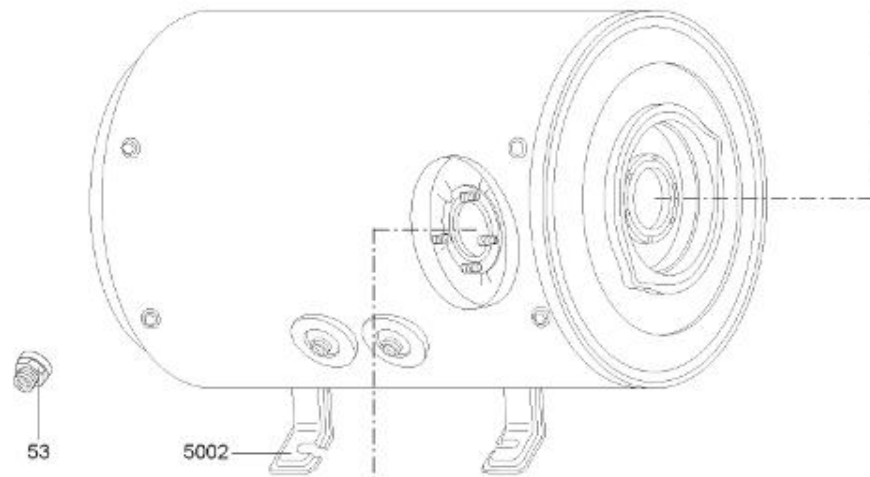

*LISTE DE PIECES*

12/04/2016

<i>Produit</i>	3000366 - ARI 200 HORD 560 THER MO EU
<i>Modèle</i>	200L HORIZONTAL BLINDEE
<i>Marque</i>	ARISTON
<i>Date</i>	17/11/2015

Table		HORIZONTAL - TP							
Rep.	Référence	ALIAS	Désignation	Remplacé par	Date début	Date fin	Multiple de vente	Tarif Public Unitaire HT	
1	60000706		RESISTANCE BLINDEE 2000W				1		
3	691214		THERMOSTAT				1		
4	60000686		CONTRE BRIDE				1		
14	60002583		CAPOT				1		
15	65113517		PASSE-CABLE		04/14		1		
23	993014-01		ANODE D:25,5 L:230 M5-M8				1		
30	60000681		VIS DE FIXATION EMBASE M 8-14 (6 PCES)				1		
33	60000687		JOINT BRIDE Ø 105				1		
5002	912006		PATTE MURALE D:470-505-560				1		