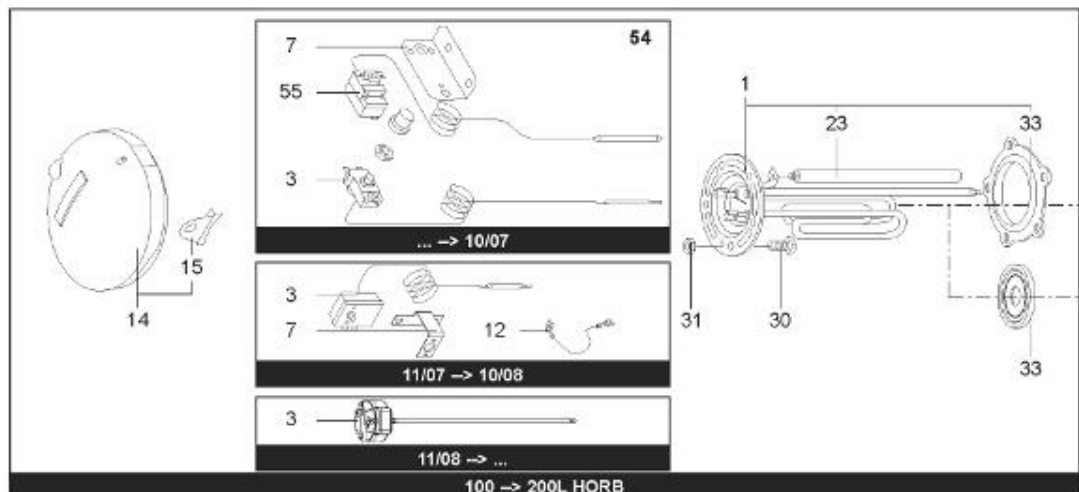

*LISTE DE PIECES*

12/04/2016

<i>Produit</i>	3000366 - ARI 200 HORD 560 THER MO EU
<i>Modèle</i>	200L HORIZONTAL BLINDEE
<i>Marque</i>	ARISTON
<i>Date</i>	17/11/2015

Table		HORIZONTAL - TP							
Rep.	Référence	ALIAS	Désignation	Remplacé par	Date début	Date fin	Multiple de vente	Tarif Public Unitaire HT	
1	60000706		RESISTANCE BLINDEE 2000W				1		
3	691214		THERMOSTAT				1		
4	60000686		CONTRE BRIDE				1		
14	60002583		CAPOT				1		
15	65113517		PASSE-CABLE		04/14		1		
23	993014-01		ANODE D:25,5 L:230 M5-M8				1		
30	60000681		VIS DE FIXATION EMBASE M 8-14 (6 PCES)				1		
33	60000687		JOINT BRIDE Ø 105				1		
5002	912006		PATTE MURALE D:470-505-560				1		