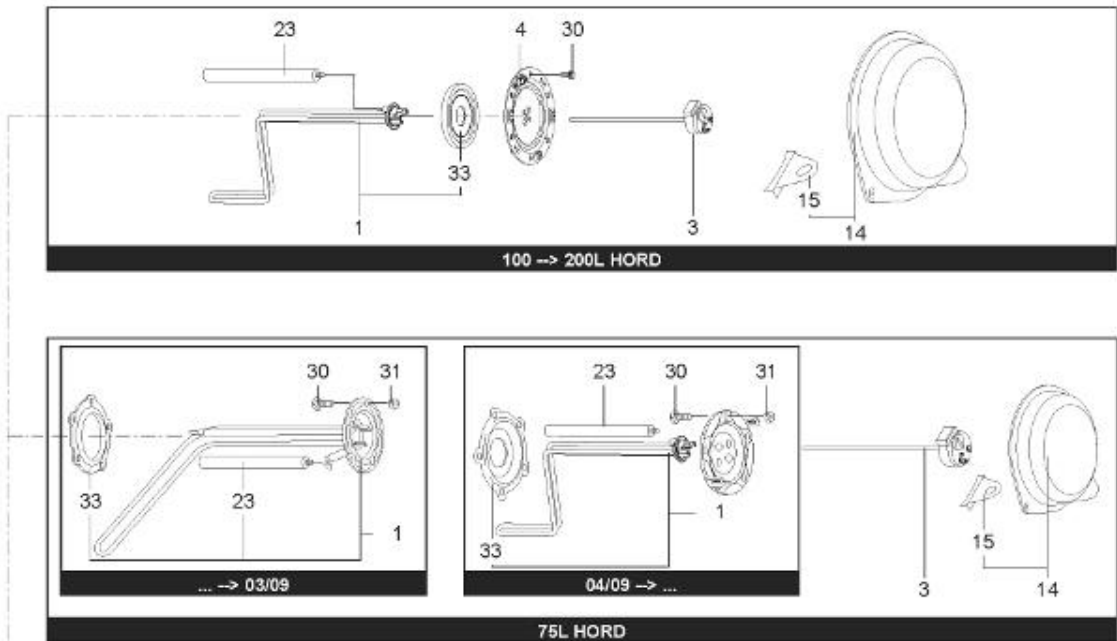

*LISTE DE PIECES*

12/04/2016

<i>Produit</i>	3000366 - ARI 200 HORD 560 THER MO EU
<i>Modèle</i>	200L HORIZONTAL BLINDEE
<i>Marque</i>	ARISTON
<i>Date</i>	17/11/2015

Table		HORIZONTAL - TP							
Rep.	Référence	ALIAS	Désignation	Remplacé par	Date début	Date fin	Multiple de vente	Tarif Public Unitaire HT	
1	60000706		RESISTANCE BLINDEE 2000W				1		
3	691214		THERMOSTAT				1		
4	60000686		CONTRE BRIDE				1		
14	60002583		CAPOT				1		
15	65113517		PASSE-CABLE		04/14		1		
23	993014-01		ANODE D:25,5 L:230 M5-M8				1		
30	60000681		VIS DE FIXATION EMBASE M 8-14 (6 PCES)				1		
33	60000687		JOINT BRIDE Ø 105				1		
5002	912006		PATTE MURALE D:470-505-560				1		