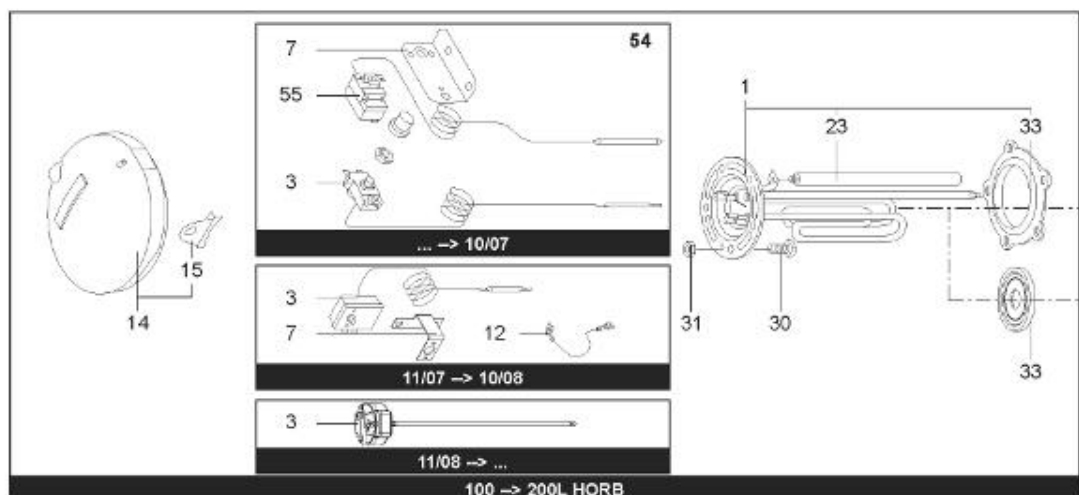

*LISTE DE PIECES*

12/04/2016

<i>Produit</i>	3010191 - ARI 200 HORD 560 THER MO
<i>Modèle</i>	200L HORIZONTAL BLINDEE
<i>Marque</i>	ARISTON
<i>Date</i>	17/11/2015

Table		HORIZONTAL - TP							
Rep.	Référence	ALIAS	Désignation	Remplacé par	Date début	Date fin	Multiple de vente	Tarif Public Unitaire HT	
1	60000706		RESISTANCE BLINDEE 2000W				1		
3	691214		THERMOSTAT				1		
4	60000686		CONTRE BRIDE				1		
14	60002276		CAPOT BLANC				1		
15	926124		SUPPORT PASSE-CABLE			04/14	1		
15	65113517		PASSE-CABLE		04/14		1		
23	993014-01		ANODE D:25,5 L:230 M5-M8				1		
30	60000681		VIS DE FIXATION EMBASE M 8-14 (6 PCES)				1		
33	60000687		JOINT BRIDE Ø 105				1		
5002	912006		PATTE MURALE D:470-505-560				1		