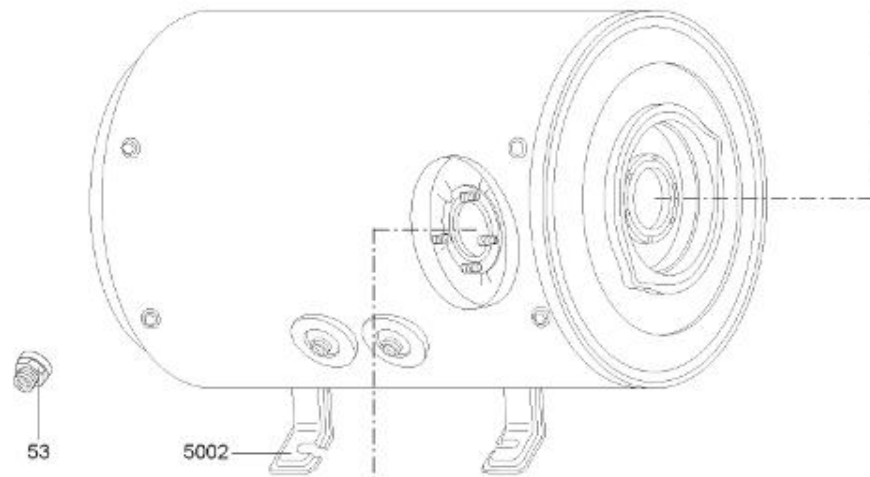

*LISTE DE PIECES*

12/04/2016

<i>Produit</i>	3010191 - ARI 200 HORD 560 THER MO
<i>Modèle</i>	200L HORIZONTAL BLINDEE
<i>Marque</i>	ARISTON
<i>Date</i>	17/11/2015

Table		HORIZONTAL - TP							
Rep.	Référence	ALIAS	Désignation	Remplacé par	Date début	Date fin	Multiple de vente	Tarif Public Unitaire HT	
1	60000706		RESISTANCE BLINDEE 2000W				1		
3	691214		THERMOSTAT				1		
4	60000686		CONTRE BRIDE				1		
14	60002276		CAPOT BLANC				1		
15	926124		SUPPORT PASSE-CABLE			04/14	1		
15	65113517		PASSE-CABLE		04/14		1		
23	993014-01		ANODE D:25,5 L:230 M5-M8				1		
30	60000681		VIS DE FIXATION EMBASE M 8-14 (6 PCES)				1		
33	60000687		JOINT BRIDE Ø 105				1		
5002	912006		PATTE MURALE D:470-505-560				1		