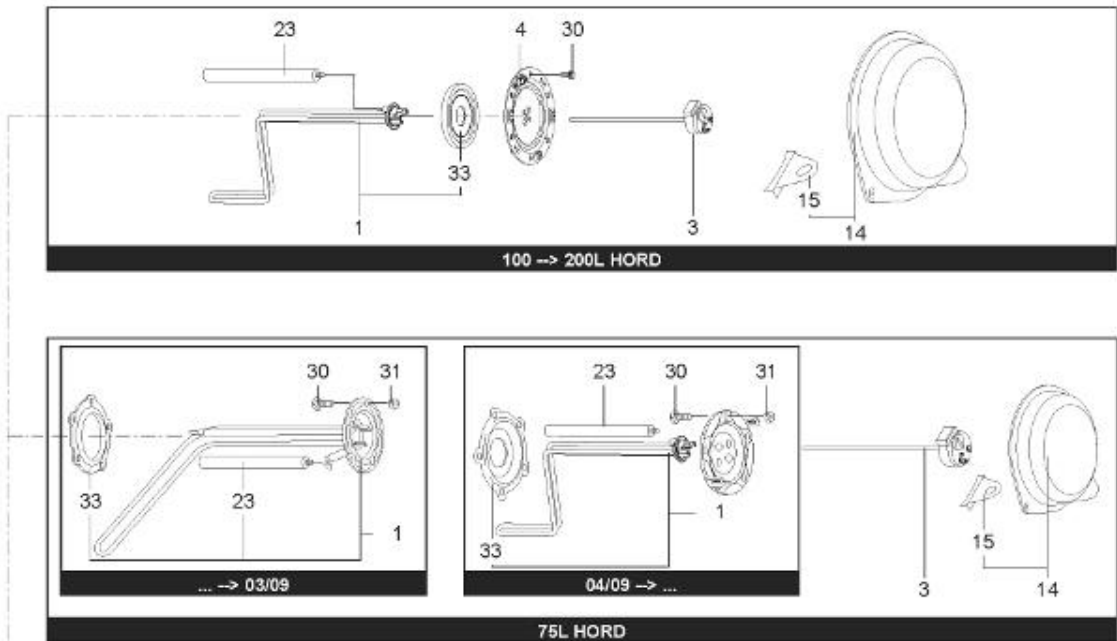

*LISTE DE PIECES*

12/04/2016

<i>Produit</i>	3010191 - ARI 200 HORD 560 THER MO
<i>Modèle</i>	200L HORIZONTAL BLINDEE
<i>Marque</i>	ARISTON
<i>Date</i>	17/11/2015

Table		HORIZONTAL - TP							
Rep.	Référence	ALIAS	Désignation	Remplacé par	Date début	Date fin	Multiple de vente	Tarif Public Unitaire HT	
1	60000706		RESISTANCE BLINDEE 2000W				1		
3	691214		THERMOSTAT				1		
4	60000686		CONTRE BRIDE				1		
14	60002276		CAPOT BLANC				1		
15	926124		SUPPORT PASSE-CABLE			04/14	1		
15	65113517		PASSE-CABLE		04/14		1		
23	993014-01		ANODE D:25,5 L:230 M5-M8				1		
30	60000681		VIS DE FIXATION EMBASE M 8-14 (6 PCES)				1		
33	60000687		JOINT BRIDE Ø 105				1		
5002	912006		PATTE MURALE D:470-505-560				1		