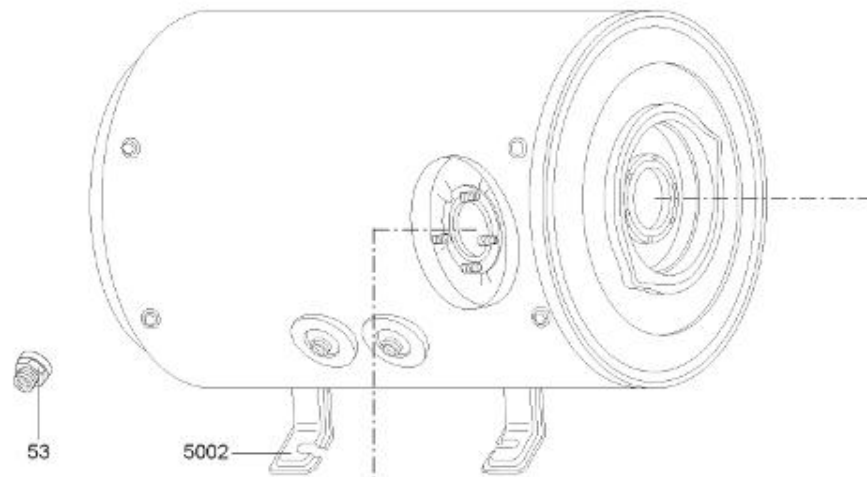

LISTE DE PIECES

12/04/2016

<i>Produit</i>	3000378 - ARI 200 HORB 560 THER MO EU
<i>Modèle</i>	200L HORIZONTAL BLINDEE
<i>Marque</i>	ARISTON
<i>Date</i>	17/11/2015

Table		HORIZONTAL - TP							
Rep.	Référence	ALIAS	Désignation	Remplacé par	Date début	Date fin	Multiple de vente	Tarif Public Unitaire HT	
1	60002698		RESISTANCE BLINDEE 2000W + ANODE				1		
3	60001263		THERMOSTAT A CANNE L:450		11/08		1		
14	60002693		CAPOT				1		
15	60002702		SUPPORT PASSE-CABLE				1		
23	60000797		ANODE D:25.5 L:440 M8				1		
30	918064		VIS DE FIXATION EMBASE M 8-20				1		
30	918001		VIS M8X25				1		
31	918004		ECROU FIXATION EMBASE M8				1		
33	60002699		JOINT BRIDE IAT. Ø105				1		
5002	290280		SUPPORT MURAL		10/07		1		