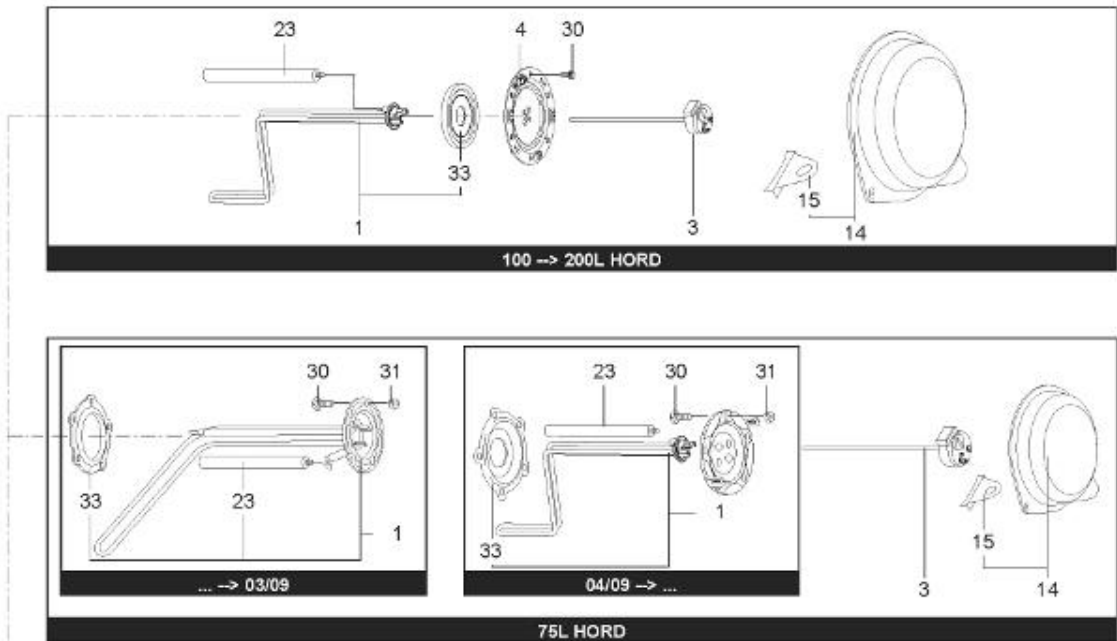

LISTE DE PIECES

12/04/2016

<i>Produit</i>	3000378 - ARI 200 HORB 560 THER MO EU
<i>Modèle</i>	200L HORIZONTAL BLINDEE
<i>Marque</i>	ARISTON
<i>Date</i>	17/11/2015

Table		HORIZONTAL - TP							
Rep.	Référence	ALIAS	Désignation	Remplacé par	Date début	Date fin	Multiple de vente	Tarif Public Unitaire HT	
1	60002698		RESISTANCE BLINDEE 2000W + ANODE				1		
3	60001263		THERMOSTAT A CANNE L:450		11/08		1		
14	60002693		CAPOT				1		
15	60002702		SUPPORT PASSE-CABLE				1		
23	60000797		ANODE D:25.5 L:440 M8				1		
30	918064		VIS DE FIXATION EMBASE M 8-20				1		
30	918001		VIS M8X25				1		
31	918004		ECROU FIXATION EMBASE M8				1		
33	60002699		JOINT BRIDE IAT. Ø105				1		
5002	290280		SUPPORT MURAL		10/07		1		