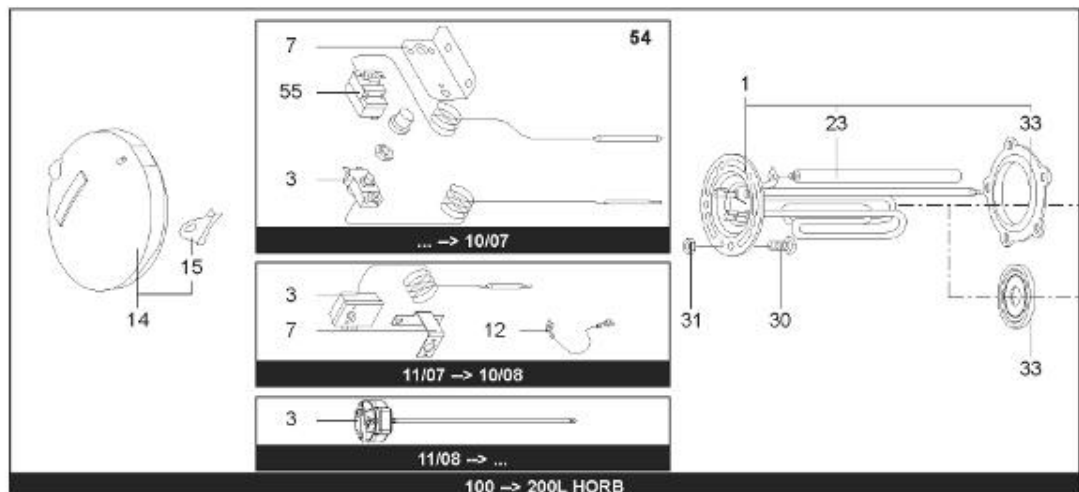

LISTE DE PIECES

12/04/2016

<i>Produit</i>	3000378 - ARI 200 HORB 560 THER MO EU
<i>Modèle</i>	200L HORIZONTAL BLINDEE
<i>Marque</i>	ARISTON
<i>Date</i>	17/11/2015

Table		HORIZONTAL - TP							
Rep.	Référence	ALIAS	Désignation	Remplacé par	Date début	Date fin	Multiple de vente	Tarif Public Unitaire HT	
1	60002698		RESISTANCE BLINDEE 2000W + ANODE				1		
3	60001263		THERMOSTAT A CANNE L:450		11/08		1		
14	60002693		CAPOT				1		
15	60002702		SUPPORT PASSE-CABLE				1		
23	60000797		ANODE D:25.5 L:440 M8				1		
30	918064		VIS DE FIXATION EMBASE M 8-20				1		
30	918001		VIS M8X25				1		
31	918004		ECROU FIXATION EMBASE M8				1		
33	60002699		JOINT BRIDE IAT. Ø105				1		
5002	290280		SUPPORT MURAL		10/07		1		