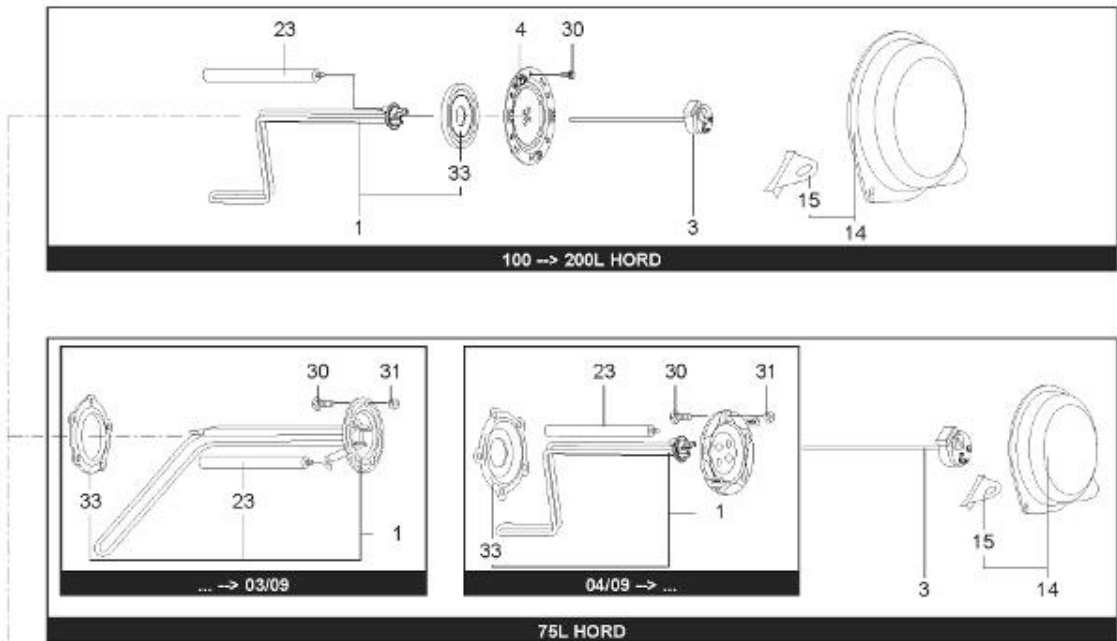

LISTE DE PIECES

12/04/2016

<i>Produit</i>	3010209 - ARI 200 HORB 560 THER MO
<i>Modèle</i>	200L HORIZONTAL BLINDEE
<i>Marque</i>	ARISTON
<i>Date</i>	17/11/2015

Table		HORIZONTAL - TP							
Rep.	Référence	ALIAS	Désignation	Remplacé par	Date début	Date fin	Multiple de vente	Tarif Public Unitaire HT	
1	816127		RESISTANCE BLINDEE 2000W 230V D.75+ANO			11/08	1		
1	60001264		RESISTANCE BLINDEE 2000W 230V + ANODE		11/08		1		
3	921034		THERMOSTAT A BULBES			11/07	1		
3	60000954		THERMOSTAT A BULBES		11/07	11/08	1		
3	60001263		THERMOSTAT A CANNE L:450		11/08		1		
7	65101064		SUPPORT THERMOSTAT FIRT			11/07	1		
7	60000955		SUPPORT THERMOSTAT		11/07	11/08	1		
12	925025		CABLAGE (BRUN) 2,5X160 (faston-faston)		11/07	11/08	1		
14	926166		CAPOT BLANC				1		
15	926124		SUPPORT PASSE-CABLE				1		
23	993014-01		ANODE D:25,5 L:230 M5-M8				1		
30	918001		VIS M8X25				1		
30	918064		VIS DE FIXATION EMBASE M 8-20				1		
31	918004		ECROU FIXATION EMBASE M8				1		
33	924001		JOINT BRIDE 5 TROUS D.75				1		
54	925306		THERMOSTATS FIRT-CAEM ENS			11/07	1		
55	921036		THERMOSTAT FIRT			11/07	1		
5002	912006		PATTE MURALE D:470-505-560			10/07	1		
5002	290280		SUPPORT MURAL		10/07		1		