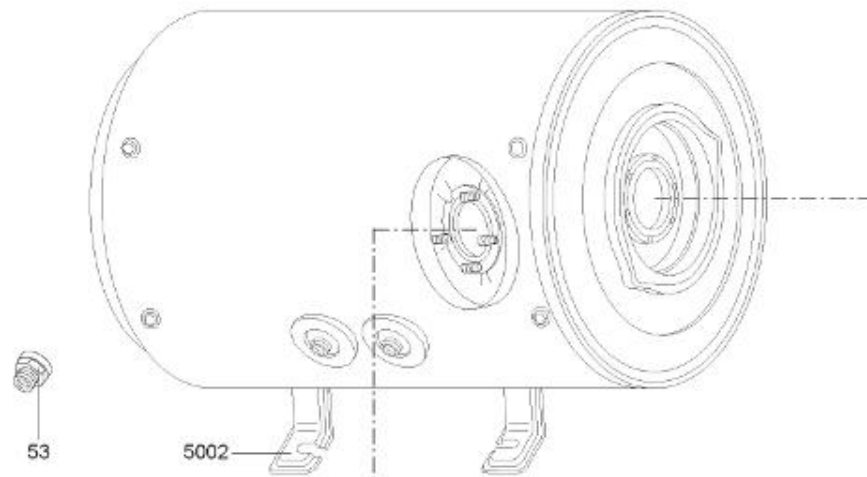

LISTE DE PIECES

12/04/2016

<i>Produit</i>	3010209 - ARI 200 HORB 560 THER MO
<i>Modèle</i>	200L HORIZONTAL BLINDEE
<i>Marque</i>	ARISTON
<i>Date</i>	17/11/2015

Table		HORIZONTAL - TP							
Rep.	Référence	ALIAS	Désignation	Remplacé par	Date début	Date fin	Multiple de vente	Tarif Public Unitaire HT	
1	816127		RESISTANCE BLINDEE 2000W 230V D.75+ANO			11/08	1		
1	60001264		RESISTANCE BLINDEE 2000W 230V + ANODE		11/08		1		
3	921034		THERMOSTAT A BULBES			11/07	1		
3	60000954		THERMOSTAT A BULBES		11/07	11/08	1		
3	60001263		THERMOSTAT A CANNE L:450		11/08		1		
7	65101064		SUPPORT THERMOSTAT FIRT			11/07	1		
7	60000955		SUPPORT THERMOSTAT		11/07	11/08	1		
12	925025		CABLAGE (BRUN) 2,5X160 (faston-faston)		11/07	11/08	1		
14	926166		CAPOT BLANC				1		
15	926124		SUPPORT PASSE-CABLE				1		
23	993014-01		ANODE D:25,5 L:230 M5-M8				1		
30	918001		VIS M8X25				1		
30	918064		VIS DE FIXATION EMBASE M 8-20				1		
31	918004		ECROU FIXATION EMBASE M8				1		
33	924001		JOINT BRIDE 5 TROUS D.75				1		
54	925306		THERMOSTATS FIRT-CAEM ENS			11/07	1		
55	921036		THERMOSTAT FIRT			11/07	1		
5002	912006		PATTE MURALE D:470-505-560			10/07	1		
5002	290280		SUPPORT MURAL		10/07		1		