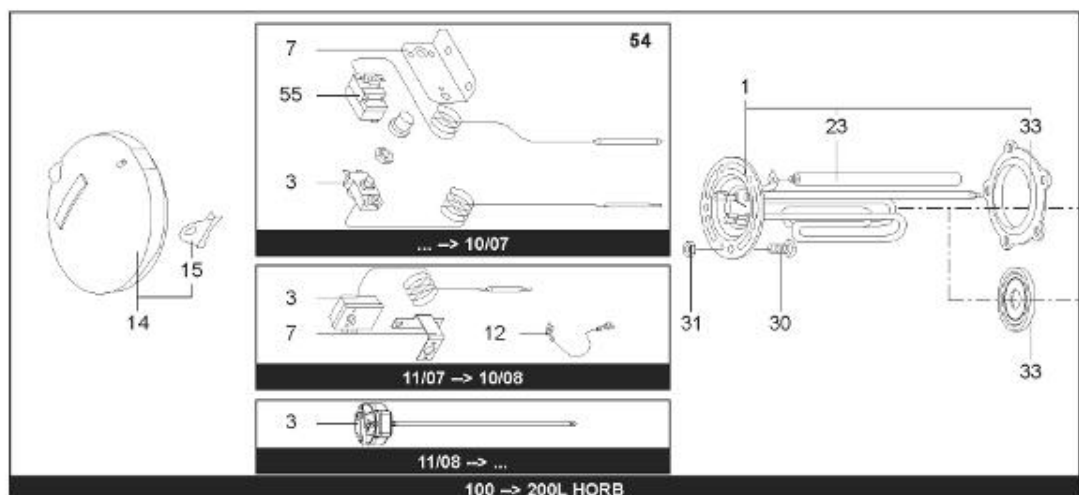

LISTE DE PIECES

12/04/2016

<i>Produit</i>	3010209 - ARI 200 HORB 560 THER MO
<i>Modèle</i>	200L HORIZONTAL BLINDEE
<i>Marque</i>	ARISTON
<i>Date</i>	17/11/2015

Table		HORIZONTAL - TP							
Rep.	Référence	ALIAS	Désignation	Remplacé par	Date début	Date fin	Multiple de vente	Tarif Public Unitaire HT	
1	816127		RESISTANCE BLINDEE 2000W 230V D.75+ANO			11/08	1		
1	60001264		RESISTANCE BLINDEE 2000W 230V + ANODE		11/08		1		
3	921034		THERMOSTAT A BULBES			11/07	1		
3	60000954		THERMOSTAT A BULBES		11/07	11/08	1		
3	60001263		THERMOSTAT A CANNE L:450		11/08		1		
7	65101064		SUPPORT THERMOSTAT FIRT			11/07	1		
7	60000955		SUPPORT THERMOSTAT		11/07	11/08	1		
12	925025		CABLAGE (BRUN) 2,5X160 (faston-faston)		11/07	11/08	1		
14	926166		CAPOT BLANC				1		
15	926124		SUPPORT PASSE-CABLE				1		
23	993014-01		ANODE D:25,5 L:230 M5-M8				1		
30	918001		VIS M8X25				1		
30	918064		VIS DE FIXATION EMBASE M 8-20				1		
31	918004		ECROU FIXATION EMBASE M8				1		
33	924001		JOINT BRIDE 5 TROUS D.75				1		
54	925306		THERMOSTATS FIRT-CAEM ENS			11/07	1		
55	921036		THERMOSTAT FIRT			11/07	1		
5002	912006		PATTE MURALE D:470-505-560			10/07	1		
5002	290280		SUPPORT MURAL		10/07		1		