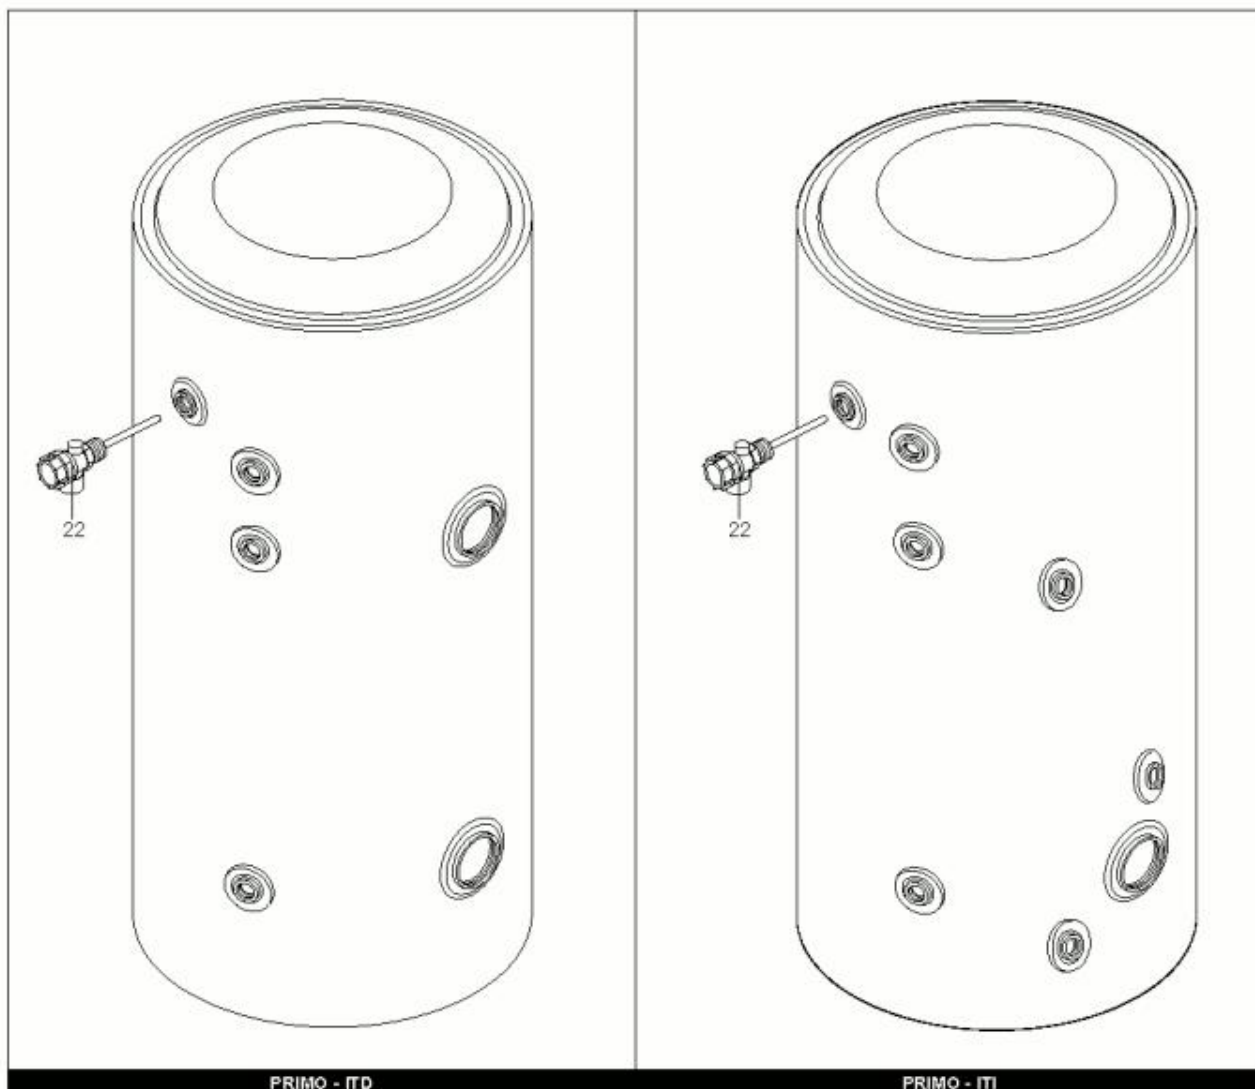

LISTE DE PIECES

12/04/2016

<i>Produit</i>	3060159 - PRIMO - ITD 175 NEW
<i>Modèle</i>	160-175L STABLE BLINDEE
<i>Marque</i>	ARISTON
<i>Date</i>	04/07/2013

R8207842

Table		PRIMO ITD - ITI							
Rep.	Référence	ALIAS	Désignation	Remplacé par	Date début	Date fin	Multiple de vente	Tarif Public Unitaire HT	
1	65101884		RESISTANCE+TH ISOLANT+ANODE				1		
3	691216		THERMOSTAT A CANNE L:300			03/09	1		
3	65110976		THERMOSTAT TBS L:450		03/09		1		
22	60000225		GROUPE DE SECURITE (Pochette)				1		
22	969046		SOUPAPE PRESSION/TEMPERATURE 1/2				1		
33	924087		JOINT DE RESISTANCE				1		
51	60000208		PIED HT 50				1		
70	60000223		VASE D'EXPANSION 12L				1		