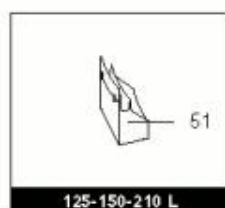

LISTE DE PIECES

12/04/2016

<i>Produit</i>	3060159 - PRIMO - ITD 175 NEW
<i>Modèle</i>	160-175L STABLE BLINDEE
<i>Marque</i>	ARISTON
<i>Date</i>	04/07/2013

R8207842

Table		PRIMO ITD - ITI							
Rep.	Référence	ALIAS	Désignation	Remplacé par	Date début	Date fin	Multiple de vente	Tarif Public Unitaire HT	
1	65101884		RESISTANCE+TH ISOLANT+ANODE				1		
3	691216		THERMOSTAT A CANNE L:300			03/09	1		
3	65110976		THERMOSTAT TBS L:450		03/09		1		
22	60000225		GROUPE DE SECURITE (Pochette)				1		
22	969046		SOUPAPE PRESSION/TEMPERATURE 1/2				1		
33	924087		JOINT DE RESISTANCE				1		
51	60000208		PIED HT 50				1		
70	60000223		VASE D'EXPANSION 12L				1		