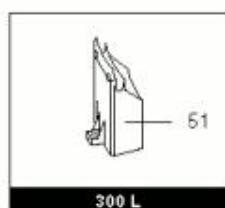

LISTE DE PIECES

12/04/2016

<i>Produit</i>	3060159 - PRIMO - ITD 175 NEW
<i>Modèle</i>	160-175L STABLE BLINDEE
<i>Marque</i>	ARISTON
<i>Date</i>	04/07/2013

R8207842

Table		PRIMO ITD - ITI							
Rep.	Référence	ALIAS	Désignation	Remplacé par	Date début	Date fin	Multiple de vente	Tarif Public Unitaire HT	
1	65101884		RESISTANCE+TH ISOLANT+ANODE				1		
3	691216		THERMOSTAT A CANNE L:300			03/09	1		
3	65110976		THERMOSTAT TBS L:450		03/09		1		
22	60000225		GROUPE DE SECURITE (Pochette)				1		
22	969046		SOUPAPE PRESSION/TEMPERATURE 1/2				1		
33	924087		JOINT DE RESISTANCE				1		
51	60000208		PIED HT 50				1		
70	60000223		VASE D'EXPANSION 12L				1		