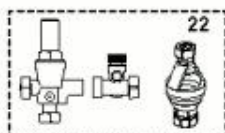

LISTE DE PIECES

12/04/2016

<i>Produit</i>	3060159 - PRIMO - ITD 175 NEW
<i>Modèle</i>	160-175L STABLE BLINDEE
<i>Marque</i>	ARISTON
<i>Date</i>	04/07/2013

R8207842

Table		PRIMO ITD - ITI							
Rep.	Référence	ALIAS	Désignation	Remplacé par	Date début	Date fin	Multiple de vente	Tarif Public Unitaire HT	
1	65101884		RESISTANCE+TH ISOLANT+ANODE				1		
3	691216		THERMOSTAT A CANNE L:300			03/09	1		
3	65110976		THERMOSTAT TBS L:450		03/09		1		
22	60000225		GROUPE DE SECURITE (Pochette)				1		
22	969046		SOUPAPE PRESSION/TEMPERATURE 1/2				1		
33	924087		JOINT DE RESISTANCE				1		
51	60000208		PIED HT 50				1		
70	60000223		VASE D'EXPANSION 12L				1		