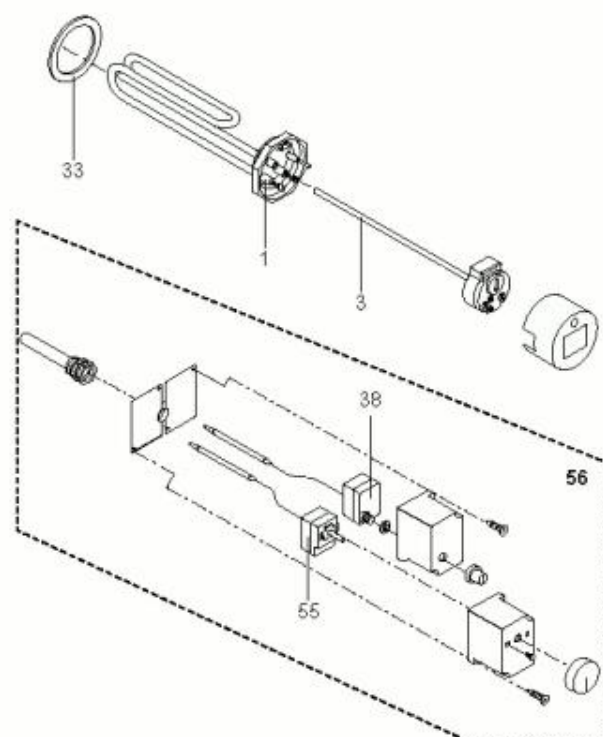

LISTE DE PIECES

12/04/2016

<i>Produit</i>	3060159 - PRIMO - ITD 175 NEW
<i>Modèle</i>	160-175L STABLE BLINDEE
<i>Marque</i>	ARISTON
<i>Date</i>	04/07/2013

R8207842

Table		PRIMO ITD - ITI							
Rep.	Référence	ALIAS	Désignation	Remplacé par	Date début	Date fin	Multiple de vente	Tarif Public Unitaire HT	
1	65101884		RESISTANCE+TH ISOLANT+ANODE				1		
3	691216		THERMOSTAT A CANNE L:300			03/09	1		
3	65110976		THERMOSTAT TBS L:450		03/09		1		
22	60000225		GROUPE DE SECURITE (Pochette)				1		
22	969046		SOUPAPE PRESSION/TEMPERATURE 1/2				1		
33	924087		JOINT DE RESISTANCE				1		
51	60000208		PIED HT 50				1		
70	60000223		VASE D'EXPANSION 12L				1		