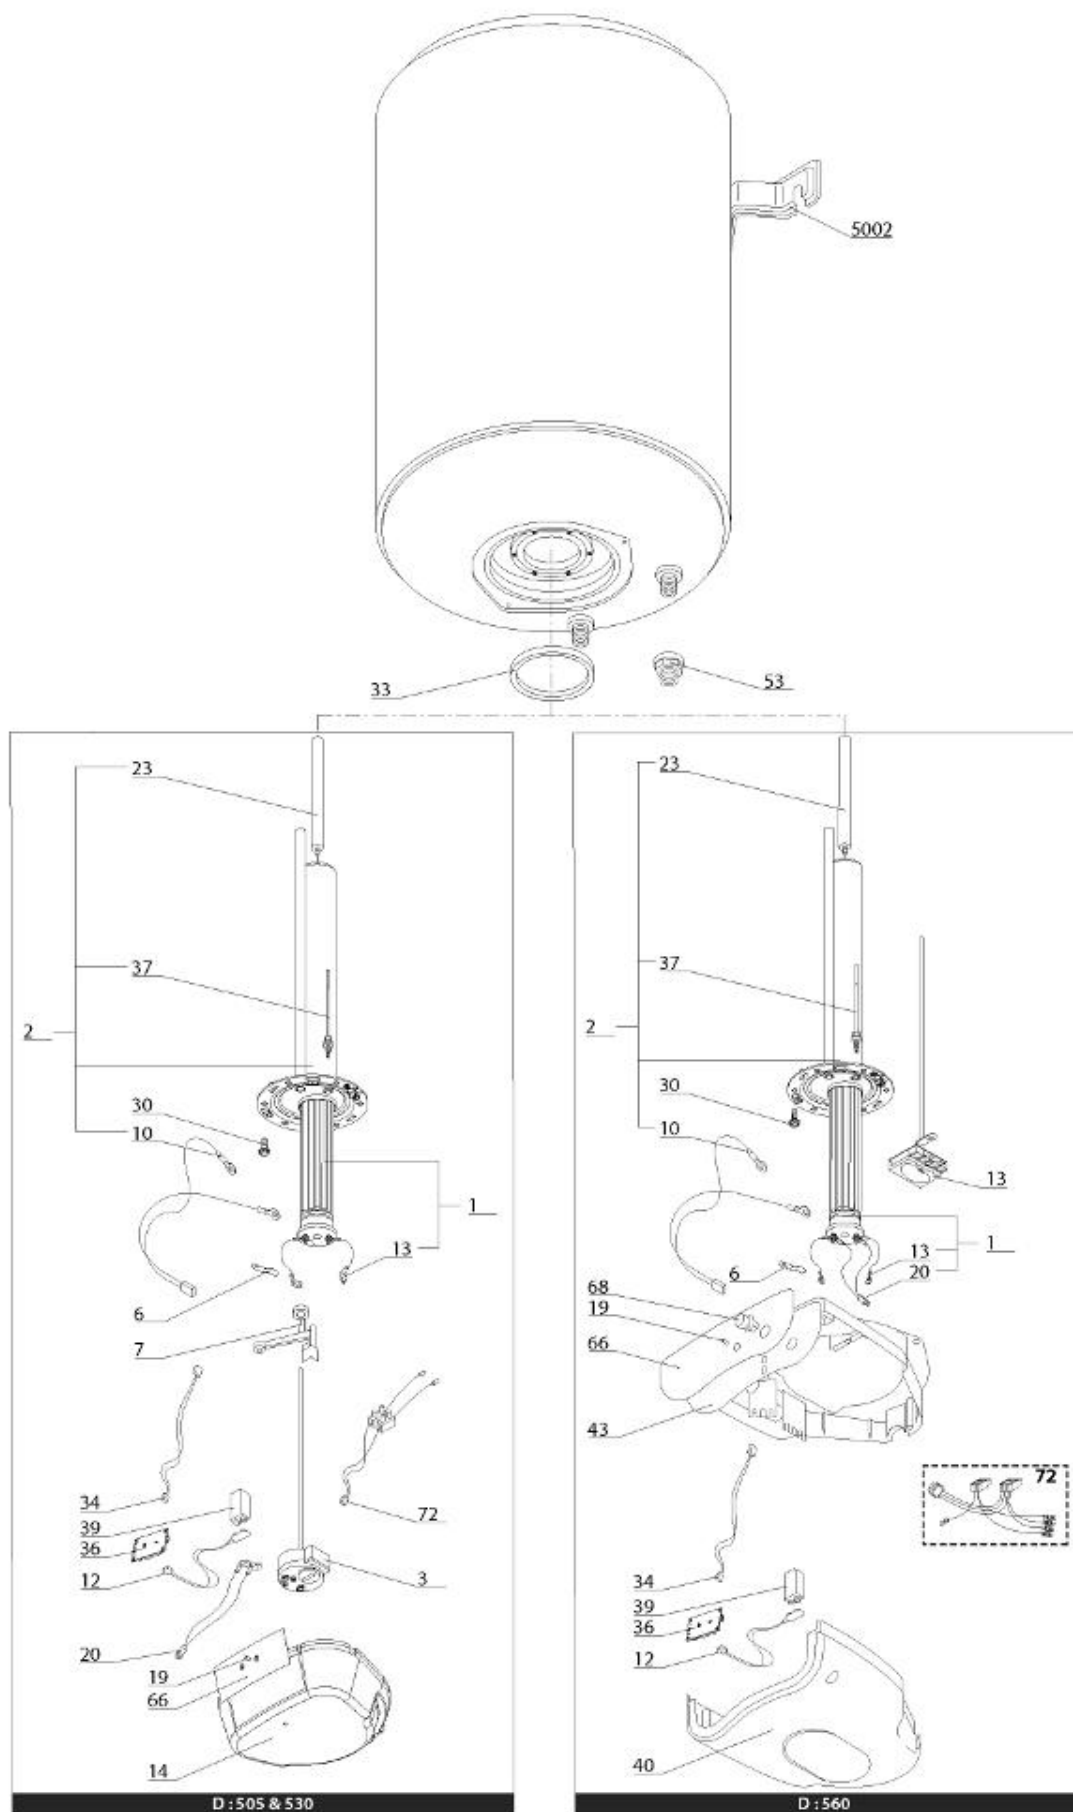

*LISTE DE PIECES*

12/04/2016

<i>Produit</i>	3000198 - ARI 150 VERT 560 ZEN_MO
<i>Modèle</i>	150L VERTICAL STEATITE
<i>Marque</i>	ARISTON
<i>Date</i>	15/10/2015

Table		VERTICAL							
Rep.	Référence	ALIAS	Désignation	Remplacé par	Date début	Date fin	Multiple de vente	Tarif Public Unitaire HT	
1	61400608-01		RESISTANCE STEATITE 1800W D.50				1		
2	60000765-01		EMBASE + ANODE PROTECH & MG				1		
3	60000683		THERMOSTAT A CANNE L:450				1		
6	60072531		PATTE DE FIXATION				1		
10	60000344		CABLAGE ELECTRODE				1		
12	60000385		CABLAGE BATTERIE				1		
13	60000187		CABLAGE RESISTANCE > THERMOSTAT				1		
19	998576		VITRE LED L=10.8				1		
20	60000802		LAMPE TEMOIN				1		
23	993014-01		ANODE D:25,5 L:230 M5-M8				1		
30	60000681		VIS DE FIXATION EMBASE M 8-14 (6 PCES)				1		
33	60000682		JOINT BRIDE D:121.7-105-11.5				1		
34	60000475		CABLAGE ELECTRODE > C.I.				1		
36	60000384		CIRCUIT IMPRIME (6 mA)			08/14	1		
37	340406		ANODE PROTECH				1		
39	925298		BATTERIE 9V-170 MAH				1		
40	60000956		COUVERCLE BOITIER				1		
43	60000711		FOND DE BOITIER				1		
53	926195		RACCORDS DIELECTRI. 3/4-75 A 300L KIT				1		
66	60000959		FACE ADHESIVE				1		
68	60000958		VOYANT ORANGE				1		
72	60000960		FAISCEAU DE CABLES				1		
5002	912006		PATTE MURALE D:470-505-560				1		