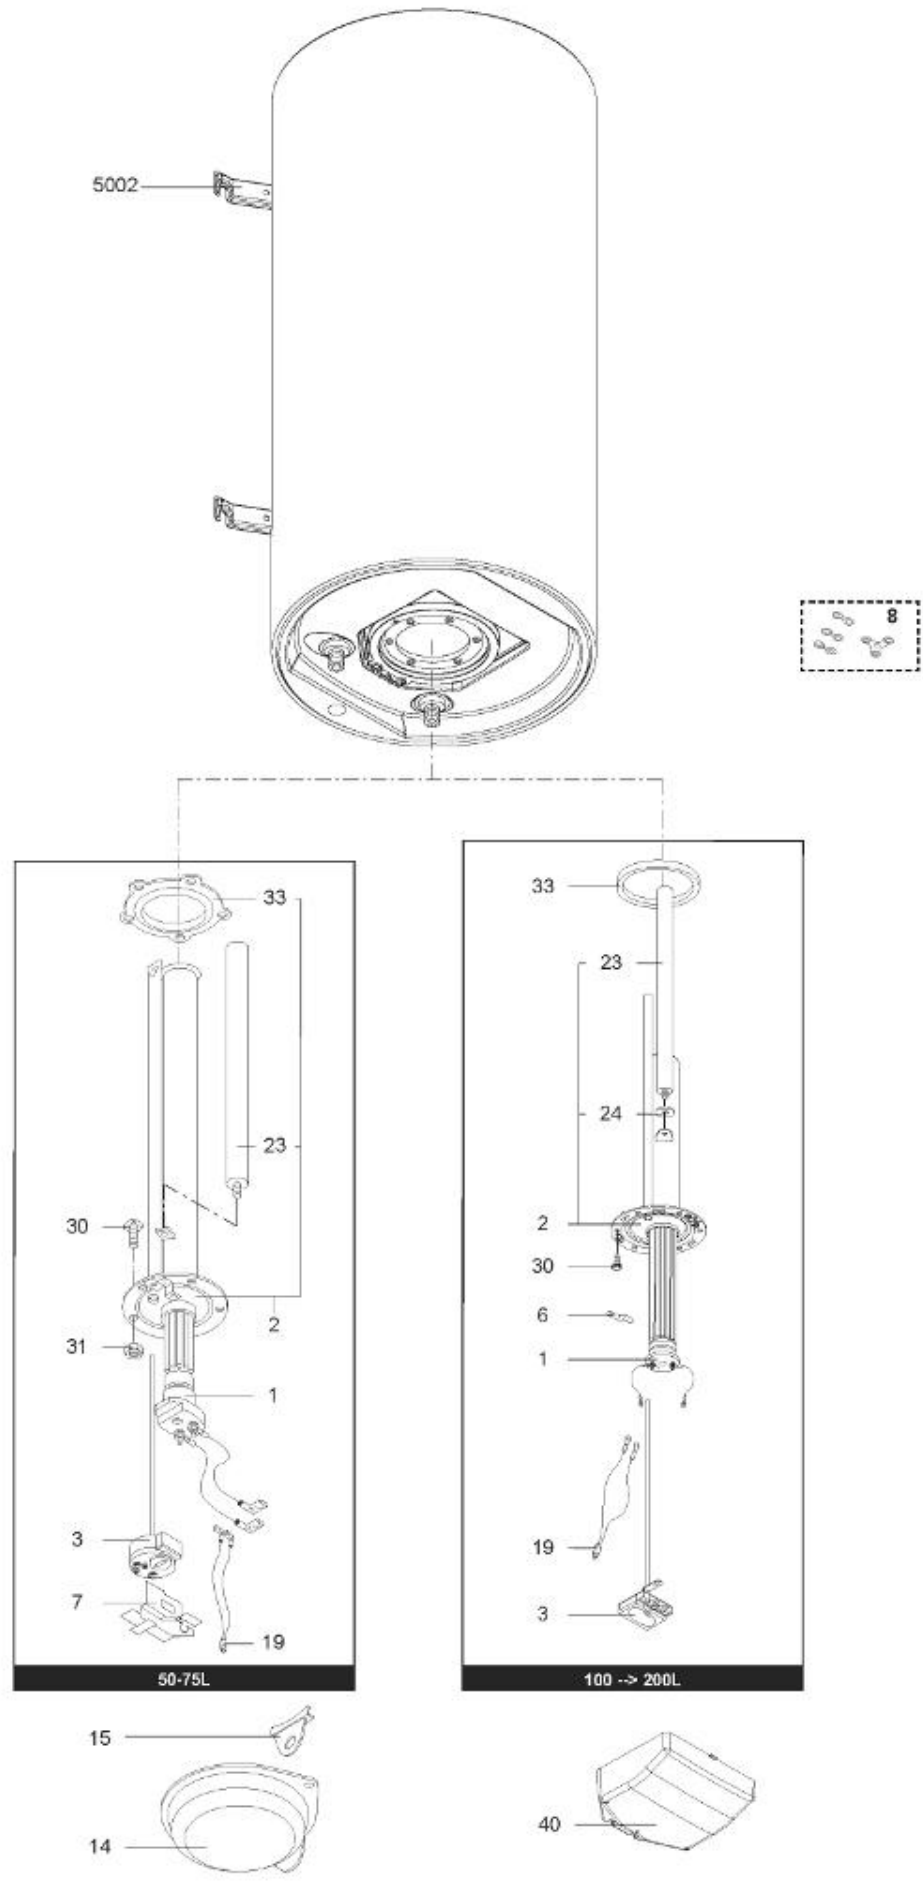

*LISTE DE PIECES*

12/04/2016

<i>Produit</i>	3000358 - ARI 150 VERT 560 STEA TR EU
<i>Modèle</i>	150L VERTICAL STEATITE
<i>Marque</i>	ARISTON
<i>Date</i>	06/10/2015

Table		VERTICAL - STEA							
Rep.	Référence	ALIAS	Désignation	Remplacé par	Date début	Date fin	Multiple de vente	Tarif Public Unitaire HT	
1	61005491		RESISTANCE STEATITE 2400W D.50				1		
2	60000692		EMBASE + ANODE				1		
3	60002574		THERMOSTAT A CANNE L:450				1		
6	60072531		PATTE DE FIXATION				1		
8	60000696		BARRETTE (X2) + ETOILE (X3) (Pochette)				1		
23	60001570		ANODE D:25,5 L:350 M5-M8				1		
24	61402251		JOINT ANODE				1		
30	60000681		VIS DE FIXATION EMBASE M 8-14 (6 PCES)				1		
33	60000682		JOINT BRIDE D:121.7-105-11.5				1		
40	60002571		CAPOT				1		
5002	912006		PATTE MURALE D:470-505-560				1		