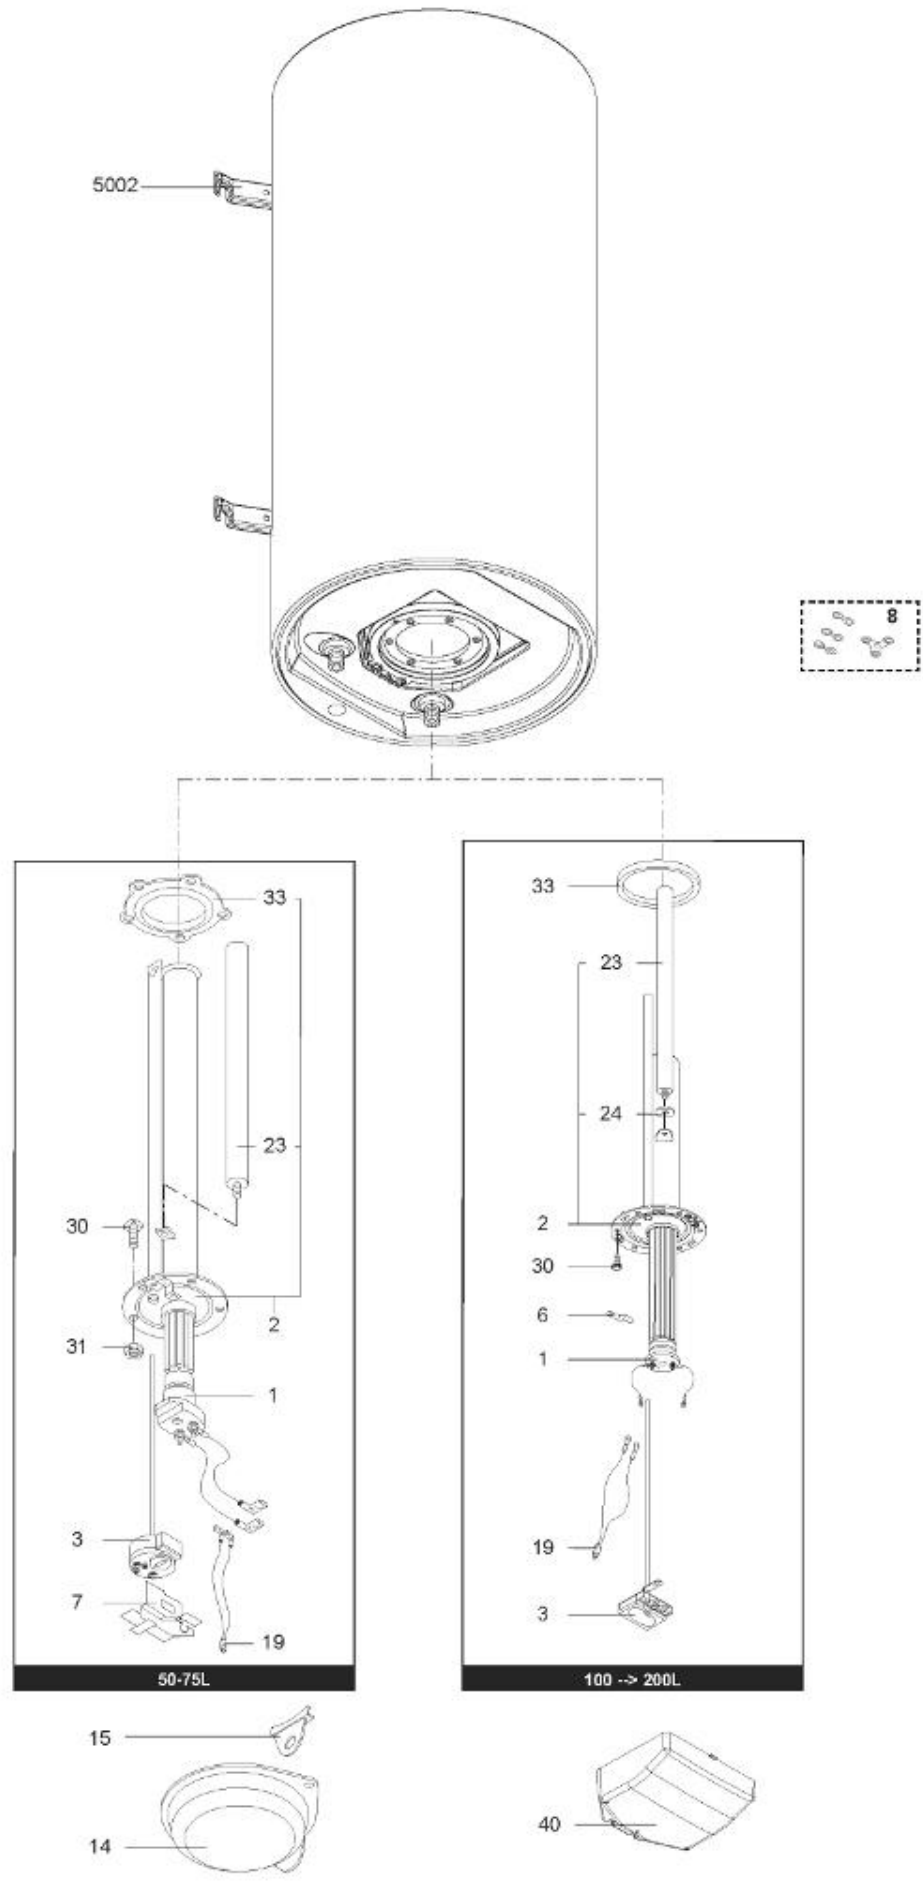

*LISTE DE PIECES*

12/04/2016

<i>Produit</i>	3010148 - ARI 150 VERT 560 STEA TR
<i>Modèle</i>	150L VERTICAL STEATITE
<i>Marque</i>	ARISTON
<i>Date</i>	06/10/2015

Table		VERTICAL - STEA							
Rep.	Référence	ALIAS	Désignation	Remplacé par	Date début	Date fin	Multiple de vente	Tarif Public Unitaire HT	
1	61005491		RESISTANCE STEATITE 2400W D.50				1		
2	60000692		EMBASE + ANODE				1		
3	60000701		THERMOSTAT A CANNE L:450				1		
6	60072531		PATTE DE FIXATION				1		
8	60000696		BARRETTE (X2) + ETOILE (X3) (Pochette)				1		
14	60002276		CAPOT BLANC				1		
15	926124		SUPPORT PASSE-CABLE			11/13	1		
15	65113517		PASSE-CABLE		11/13		1		
23	60001570		ANODE D:25,5 L:350 M5-M8				1		
24	61402251		JOINT ANODE				1		
30	60000681		VIS DE FIXATION EMBASE M 8-14 (6 PCES)				1		
33	60000682		JOINT BRIDE D:121.7-105-11.5				1		
5002	912006		PATTE MURALE D:470-505-560				1		